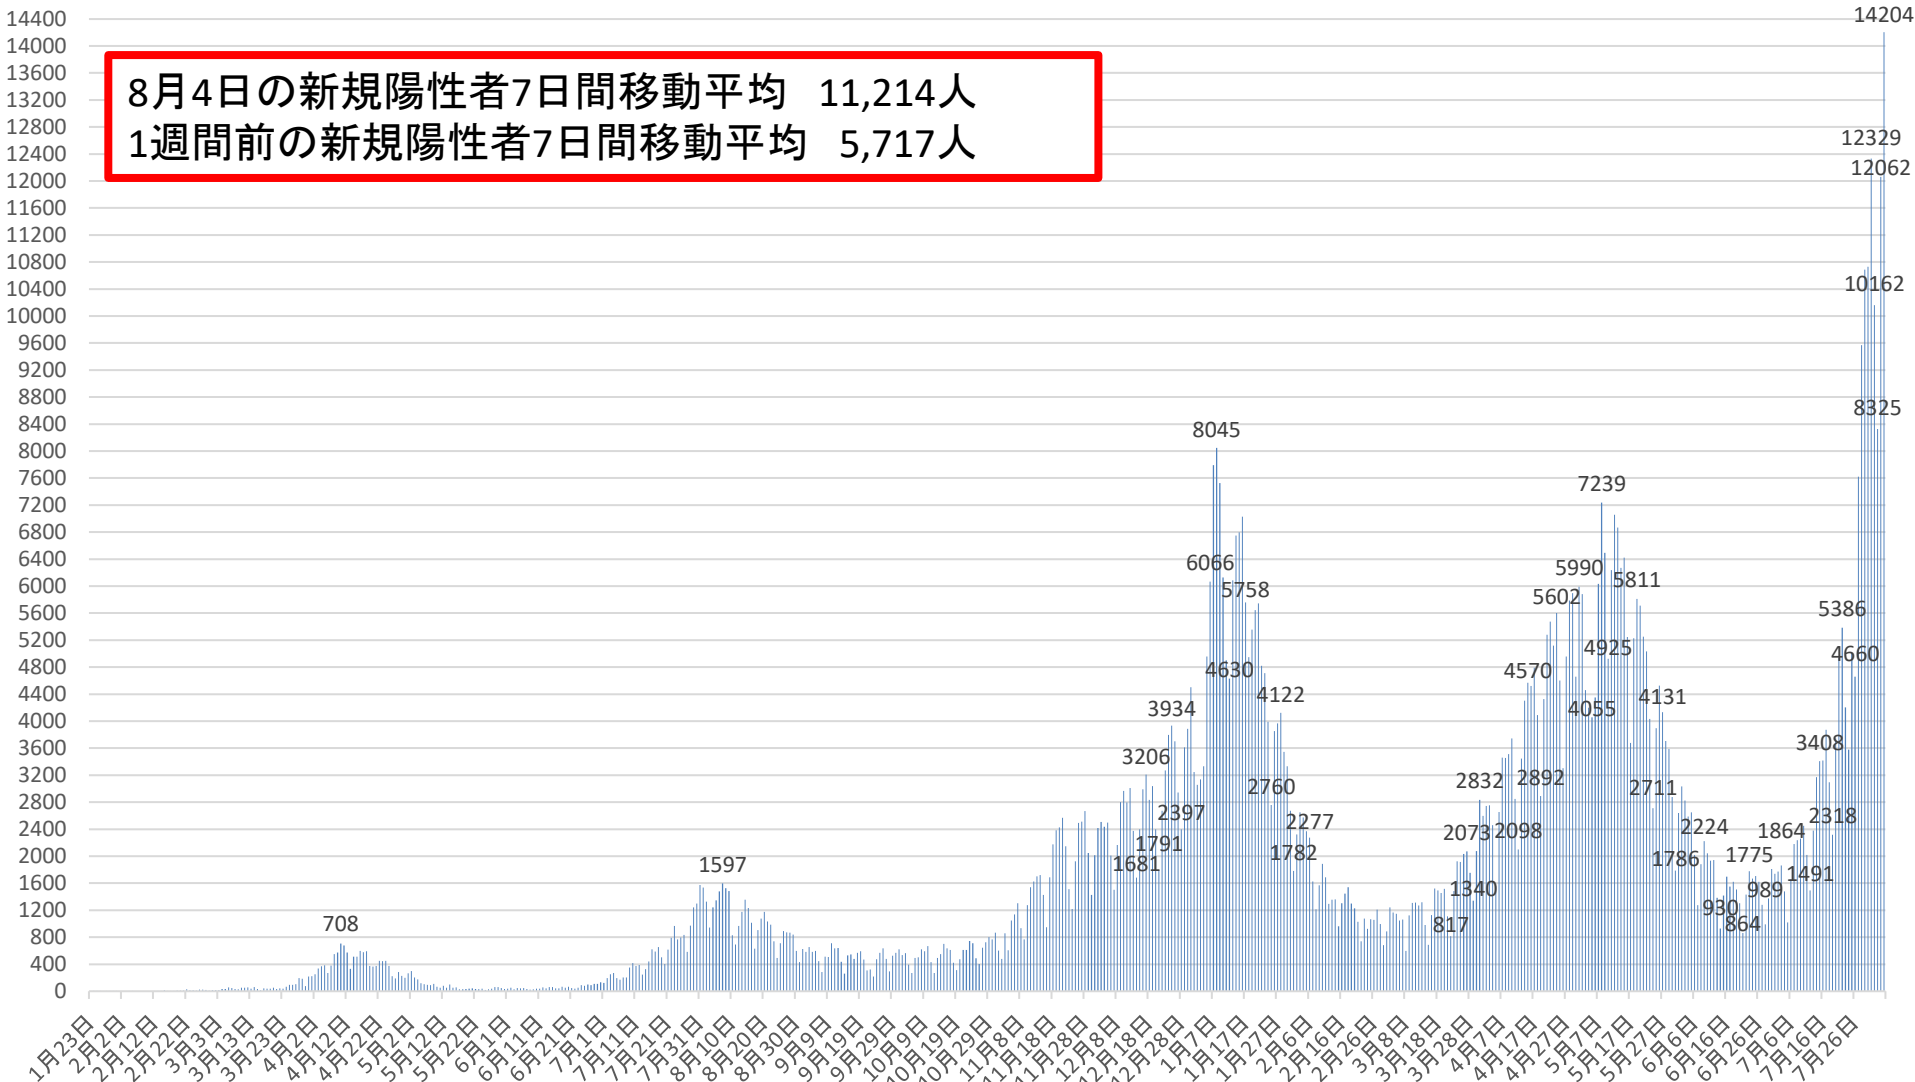

新型コロナウイルス感染症の国内発生動向

報告日別新規陽性者数

令和3年8月4日24時時点

※1 都道府県から数日分まとめて国に報告された場合には、本来の報告日別に過去に遡って計上している。なお、重複事例の有無等の数値の精査を行っている。
※2 令和2年5月10日まで報告がなかった東京都の症例については、確定日に報告があったものとして追加した。

新型コロナウイルス感染症の新規陽性者数及び7日間移動平均

月日	新規陽性者数	7日間移動平均			月日	新規陽性者数	7日間移動平均			月日	新規陽性者数	7日間移動平均		
		当日	1週間前	増減率 (当日/1週間前)			当日	1週間前	増減率 (当日/1週間前)			当日	1週間前	増減率 (当日/1週間前)
5月9日(日)	6491	5261	5211	101%	6月13日(日)	1384	1812	2505	72%	7月18日(日)	3093	2976	1976	151%
5月10日(月)	4925	5328	5376	99%	6月14日(月)	930	1763	2432	72%	7月19日(月)	2318	3094	2043	151%
5月11日(火)	6237	5619	5267	107%	6月15日(火)	1418	1696	2324	73%	7月20日(火)	3743	3289	2146	153%
5月12日(水)	7057	6048	5020	120%	6月16日(水)	1697	1621	2208	73%	7月21日(水)	4933	3541	2287	155%
5月13日(木)	6866	6407	4799	134%	6月17日(木)	1550	1551	2097	74%	7月22日(木)	5386	3823	2454	156%
5月14日(金)	6269	6441	4995	129%	6月18日(金)	1619	1506	2004	75%	7月23日(金)	4204	3935	2620	150%
5月15日(土)	6420	6324	5174	122%	6月19日(土)	1509	1444	1903	76%	7月24日(土)	3576	3893	2822	138%
5月16日(日)	5247	6146	5261	117%	6月20日(日)	1304	1432	1812	79%	7月25日(日)	5008	4167	2976	140%
5月17日(月)	3676	5967	5328	112%	6月21日(月)	864	1423	1763	81%	7月26日(月)	4660	4501	3094	145%
5月18日(火)	5228	5823	5619	104%	6月22日(火)	1432	1425	1696	84%	7月27日(火)	7619	5055	3289	154%
5月19日(水)	5811	5645	6048	93%	6月23日(水)	1775	1436	1621	89%	7月28日(水)	9569	5717	3541	161%
5月20日(木)	5711	5480	6407	86%	6月24日(木)	1669	1453	1551	94%	7月29日(木)	10687	6475	3823	169%
5月21日(金)	5250	5335	6441	83%	6月25日(金)	1705	1465	1506	97%	7月30日(金)	10728	7407	3935	188%
5月22日(土)	5034	5137	6324	81%	6月26日(土)	1619	1481	1444	103%	7月31日(土)	12329	8657	3893	222%
5月23日(日)	4035	4964	6146	81%	6月27日(日)	1280	1478	1432	103%	8月1日(日)	10162	9393	4167	225%
5月24日(月)	2711	4826	5967	81%	6月28日(月)	989	1496	1423	105%	8月2日(月)	8325	9917	4501	220%
5月25日(火)	3896	4635	5823	80%	6月29日(火)	1376	1488	1425	104%	8月3日(火)	12062	10552	5055	209%
5月26日(水)	4526	4452	5645	79%	6月30日(水)	1810	1493	1436	104%	8月4日(水)	14204	11214	5717	196%
5月27日(木)	4131	4226	5480	77%	7月1日(木)	1741	1503	1453	103%	8月5日(木)				
5月28日(金)	3706	4006	5335	75%	7月2日(金)	1773	1513	1465	103%	8月6日(金)				
5月29日(土)	3587	3799	5137	74%	7月3日(土)	1864	1548	1481	105%	8月7日(土)				
5月30日(日)	2876	3633	4964	73%	7月4日(日)	1479	1576	1478	107%	8月8日(日)				
5月31日(月)	1786	3501	4826	73%	7月5日(月)	1021	1581	1496	106%	8月9日(月)				
6月1日(火)	2640	3322	4635	72%	7月6日(火)	1658	1621	1488	109%	8月10日(火)				
6月2日(水)	3031	3108	4452	70%	7月7日(水)	2181	1674	1493	112%	8月11日(水)				
6月3日(木)	2825	2922	4226	69%	7月8日(木)	2239	1745	1503	116%	8月12日(木)				
6月4日(金)	2586	2762	4006	69%	7月9日(金)	2259	1814	1513	120%	8月13日(金)				
6月5日(土)	2648	2627	3799	69%	7月10日(土)	2452	1898	1548	123%	8月14日(土)				
6月6日(日)	2017	2505	3633	69%	7月11日(日)	2021	1976	1576	125%	8月15日(日)				
6月7日(月)	1276	2432	3501	69%	7月12日(月)	1491	2043	1581	129%	8月16日(月)				
6月8日(火)	1883	2324	3322	70%	7月13日(火)	2377	2146	1621	132%	8月17日(火)				
6月9日(水)	2224	2208	3108	71%	7月14日(水)	3170	2287	1674	137%	8月18日(水)				
6月10日(木)	2044	2097	2922	72%	7月15日(木)	3408	2454	1745	141%	8月19日(木)				
6月11日(金)	1934	2004	2762	73%	7月16日(金)	3419	2620	1814	144%	8月20日(金)				
6月12日(土)	1941	1903	2627	72%	7月17日(土)	3871	2822	1898	149%	8月21日(土)				