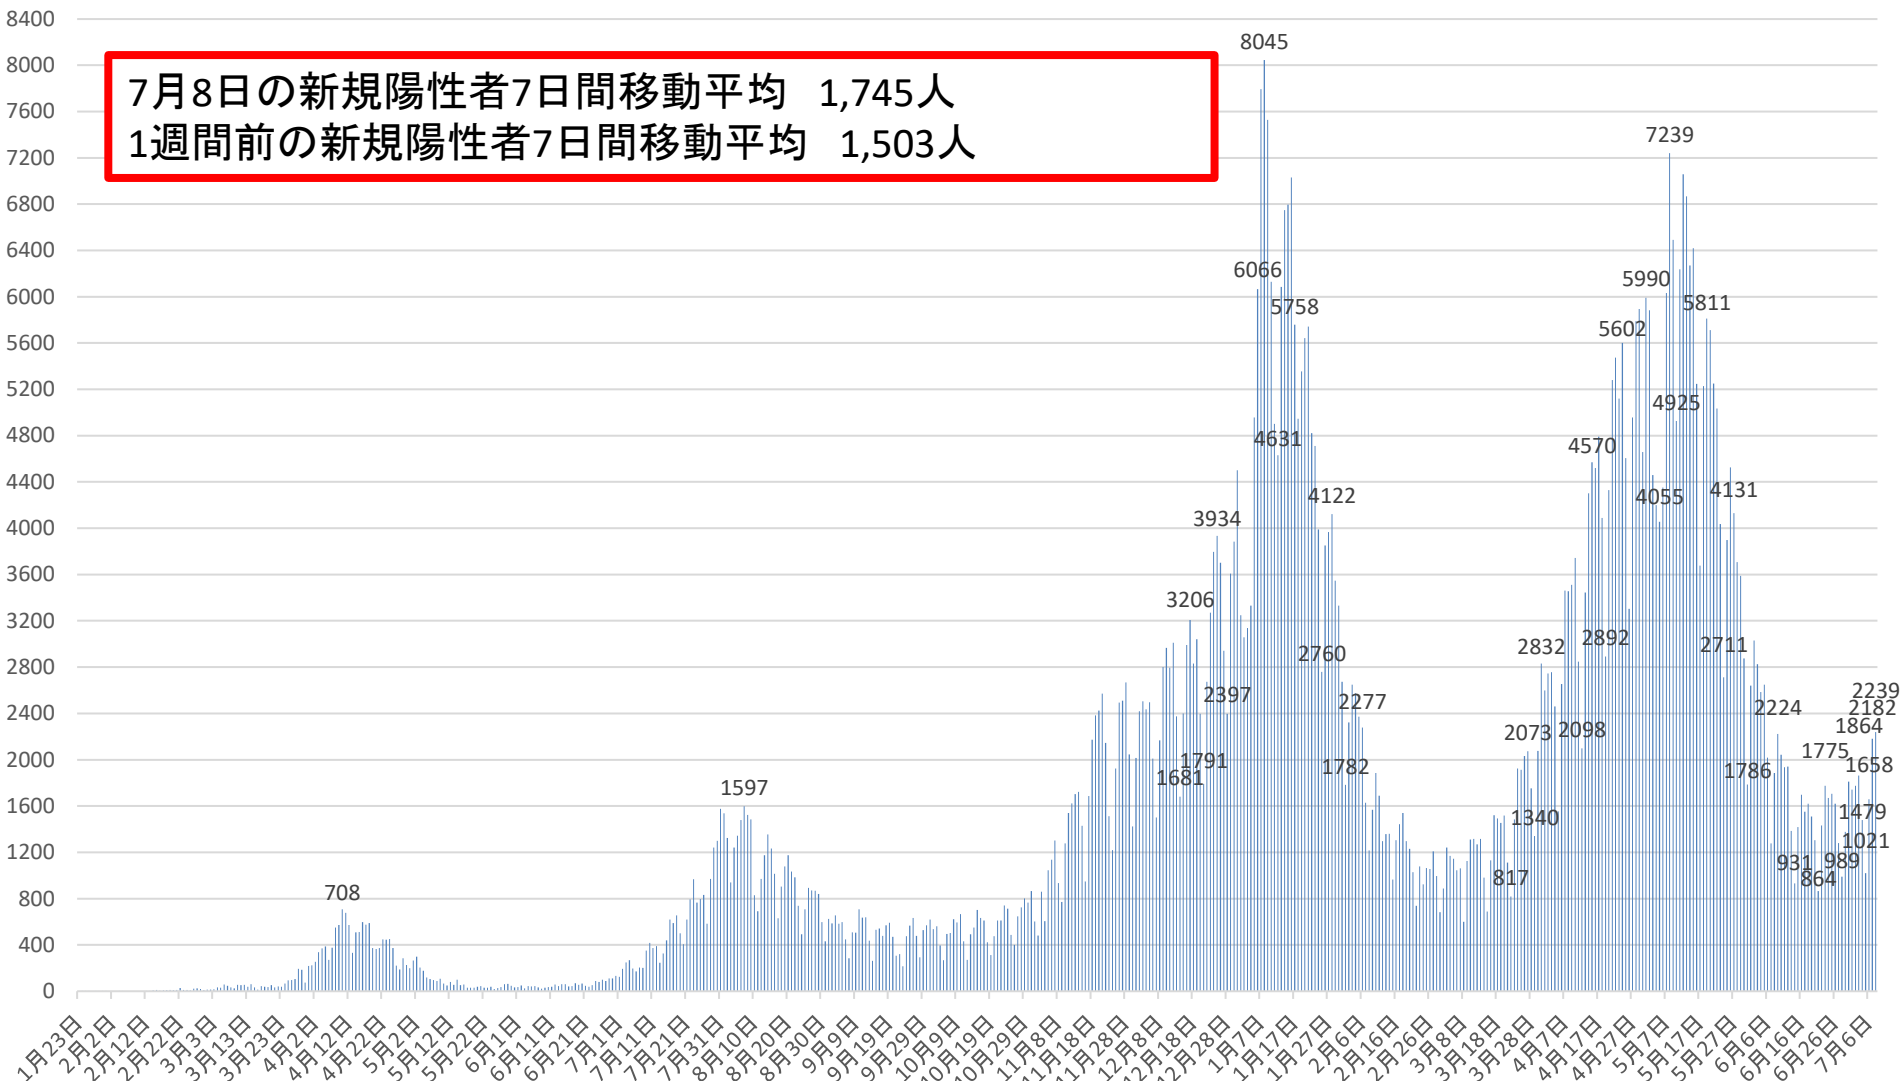

# 新型コロナウイルス感染症の国内発生動向

報告日別新規陽性者数

令和3年7月8日24時時点

7月8日の新規陽性者7日間移動平均 1,745人  
1週間前の新規陽性者7日間移動平均 1,503人

※1 都道府県から数日分まとめて国に報告された場合には、本来の報告日別に過去に遡って計上している。なお、重複事例の有無等の数値の精査を行っている。  
※2 令和2年5月10日まで報告がなかった東京都の症例については、確定日に報告があったものとして追加した。