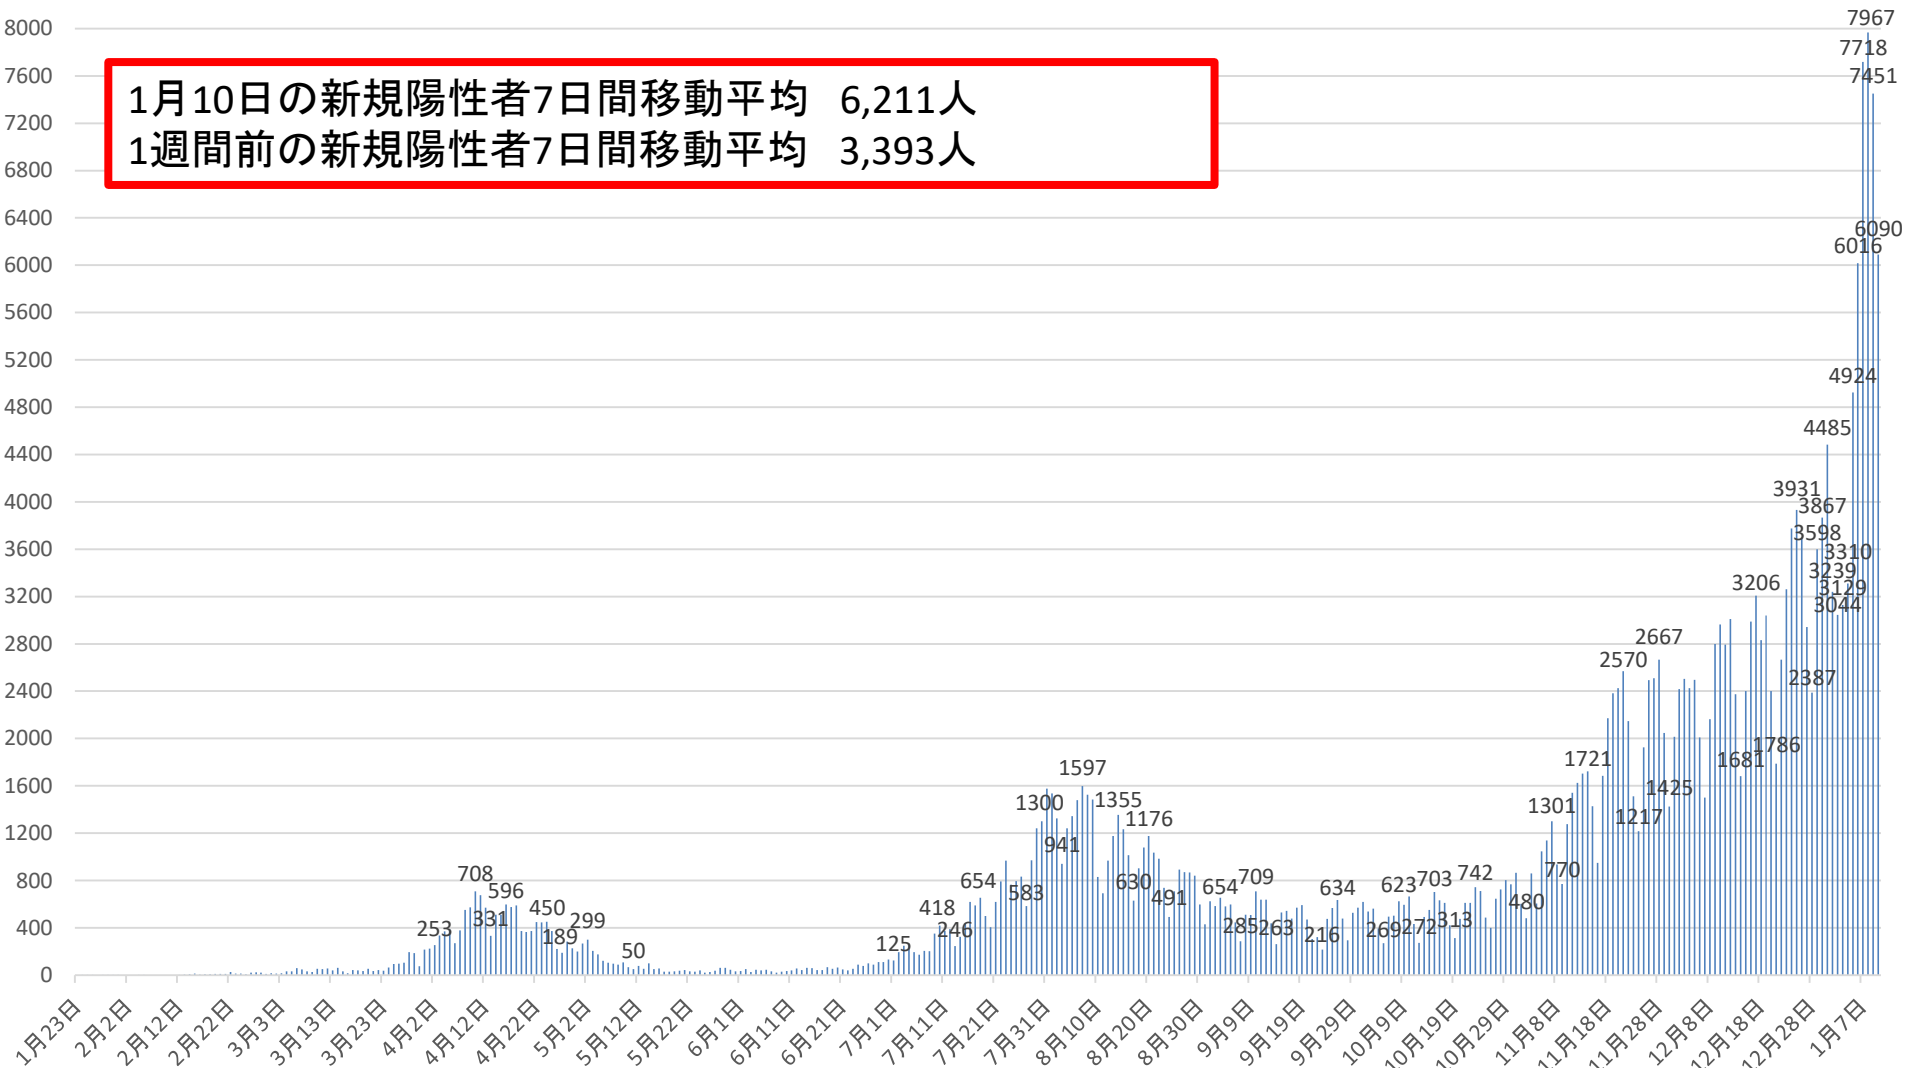

新型コロナウイルス感染症の国内発生動向

報告日別新規陽性者数

令和3年1月10日24時時点

※1 都道府県から数日分まとめて国に報告された場合には、本来の報告日別に過去に遡って計上している。なお、重複事例の有無等の数値の精査を行っている。
※2 令和2年5月10日まで報告がなかった東京都の症例については、確定日に報告があったものとして追加した。

新型コロナウイルス感染症の新規陽性者7日間移動平均

| 月日 | 当日 | 1週間前 | 月日 | 当日 | 1週間前 | 月日 | 当日 | 1週間前 | 月日 | 当日 | 1週間前 | 月日 | 当日 | 1週間前 |
|----------|-----|------|-----------|-----|------|-----------|------|------|-----------|------|------|-----------|------|------|
| 9月6日(日) | 560 | 753 | 10月4日(日) | 500 | 428 | 11月1日(日) | 687 | 564 | 11月29日(日) | 2053 | 2047 | 12月27日(日) | 3151 | 2650 |
| 9月7日(月) | 539 | 744 | 10月5日(月) | 497 | 426 | 11月2日(月) | 698 | 577 | 11月30日(月) | 2040 | 2127 | 12月28日(月) | 3237 | 2665 |
| 9月8日(火) | 523 | 732 | 10月6日(火) | 492 | 456 | 11月3日(火) | 729 | 601 | 12月1日(火) | 2154 | 2061 | 12月29日(火) | 3370 | 2703 |
| 9月9日(水) | 512 | 688 | 10月7日(水) | 483 | 506 | 11月4日(水) | 712 | 617 | 12月2日(水) | 2225 | 2025 | 12月30日(水) | 3457 | 2742 |
| 9月10日(木) | 520 | 657 | 10月8日(木) | 483 | 527 | 11月5日(木) | 747 | 645 | 12月3日(木) | 2226 | 2041 | 12月31日(木) | 3558 | 2823 |
| 9月11日(金) | 528 | 616 | 10月9日(金) | 491 | 523 | 11月6日(金) | 800 | 648 | 12月4日(金) | 2214 | 2053 | 1月1日(金) | 3459 | 2980 |
| 9月12日(土) | 533 | 582 | 10月10日(土) | 506 | 512 | 11月7日(土) | 862 | 670 | 12月5日(土) | 2190 | 2067 | 1月2日(土) | 3366 | 3074 |
| 9月13日(日) | 532 | 560 | 10月11日(日) | 511 | 500 | 11月8日(日) | 909 | 687 | 12月6日(日) | 2185 | 2053 | 1月3日(日) | 3393 | 3151 |
| 9月14日(月) | 529 | 539 | 10月12日(月) | 512 | 497 | 11月9日(月) | 951 | 698 | 12月7日(月) | 2195 | 2040 | 1月4日(月) | 3525 | 3237 |
| 9月15日(火) | 532 | 523 | 10月13日(火) | 511 | 492 | 11月10日(火) | 1010 | 729 | 12月8日(火) | 2217 | 2154 | 1月5日(火) | 3714 | 3370 |
| 9月16日(水) | 537 | 512 | 10月14日(水) | 518 | 483 | 11月11日(水) | 1144 | 712 | 12月9日(水) | 2271 | 2225 | 1月6日(水) | 4021 | 3457 |
| 9月17日(木) | 504 | 520 | 10月15日(木) | 530 | 483 | 11月12日(木) | 1226 | 747 | 12月10日(木) | 2337 | 2226 | 1月7日(木) | 4483 | 3558 |
| 9月18日(金) | 494 | 528 | 10月16日(金) | 535 | 491 | 11月13日(金) | 1307 | 800 | 12月11日(金) | 2389 | 2214 | 1月8日(金) | 5158 | 3459 |
| 9月19日(土) | 488 | 533 | 10月17日(土) | 527 | 506 | 11月14日(土) | 1367 | 862 | 12月12日(土) | 2463 | 2190 | 1月9日(土) | 5788 | 3366 |
| 9月20日(日) | 492 | 532 | 10月18日(日) | 526 | 511 | 11月15日(日) | 1438 | 909 | 12月13日(日) | 2515 | 2185 | 1月10日(日) | 6211 | 3393 |
| 9月21日(月) | 498 | 529 | 10月19日(月) | 532 | 512 | 11月16日(月) | 1463 | 951 | 12月14日(月) | 2541 | 2195 | 1月11日(月) | | |
| 9月22日(火) | 468 | 532 | 10月20日(火) | 529 | 511 | 11月17日(火) | 1521 | 1010 | 12月15日(火) | 2575 | 2217 | 1月12日(火) | | |
| 9月23日(水) | 422 | 537 | 10月21日(水) | 538 | 518 | 11月18日(水) | 1612 | 1144 | 12月16日(水) | 2602 | 2271 | 1月13日(水) | | |
| 9月24日(木) | 421 | 504 | 10月22日(木) | 525 | 530 | 11月19日(木) | 1720 | 1226 | 12月17日(木) | 2636 | 2337 | 1月14日(木) | | |
| 9月25日(金) | 421 | 494 | 10月23日(金) | 540 | 535 | 11月20日(金) | 1823 | 1307 | 12月18日(金) | 2641 | 2389 | 1月15日(金) | | |
| 9月26日(土) | 427 | 488 | 10月24日(土) | 555 | 527 | 11月21日(土) | 1944 | 1367 | 12月19日(土) | 2646 | 2463 | 1月16日(土) | | |
| 9月27日(日) | 428 | 492 | 10月25日(日) | 564 | 526 | 11月22日(日) | 2047 | 1438 | 12月20日(日) | 2650 | 2515 | 1月17日(日) | | |
| 9月28日(月) | 426 | 498 | 10月26日(月) | 577 | 532 | 11月23日(月) | 2127 | 1463 | 12月21日(月) | 2665 | 2541 | 1月18日(月) | | |
| 9月29日(火) | 456 | 468 | 10月27日(火) | 601 | 529 | 11月24日(火) | 2061 | 1521 | 12月22日(火) | 2703 | 2575 | 1月19日(火) | | |
| 9月30日(水) | 506 | 422 | 10月28日(水) | 617 | 538 | 11月25日(水) | 2025 | 1612 | 12月23日(水) | 2742 | 2602 | 1月20日(水) | | |
| 10月1日(木) | 527 | 421 | 10月29日(木) | 645 | 525 | 11月26日(木) | 2041 | 1720 | 12月24日(木) | 2823 | 2636 | 1月21日(木) | | |
| 10月2日(金) | 523 | 421 | 10月30日(金) | 648 | 540 | 11月27日(金) | 2053 | 1823 | 12月25日(金) | 2980 | 2641 | 1月22日(金) | | |
| 10月3日(土) | 512 | 427 | 10月31日(土) | 670 | 555 | 11月28日(土) | 2067 | 1944 | 12月26日(土) | 3074 | 2646 | 1月23日(土) | | |