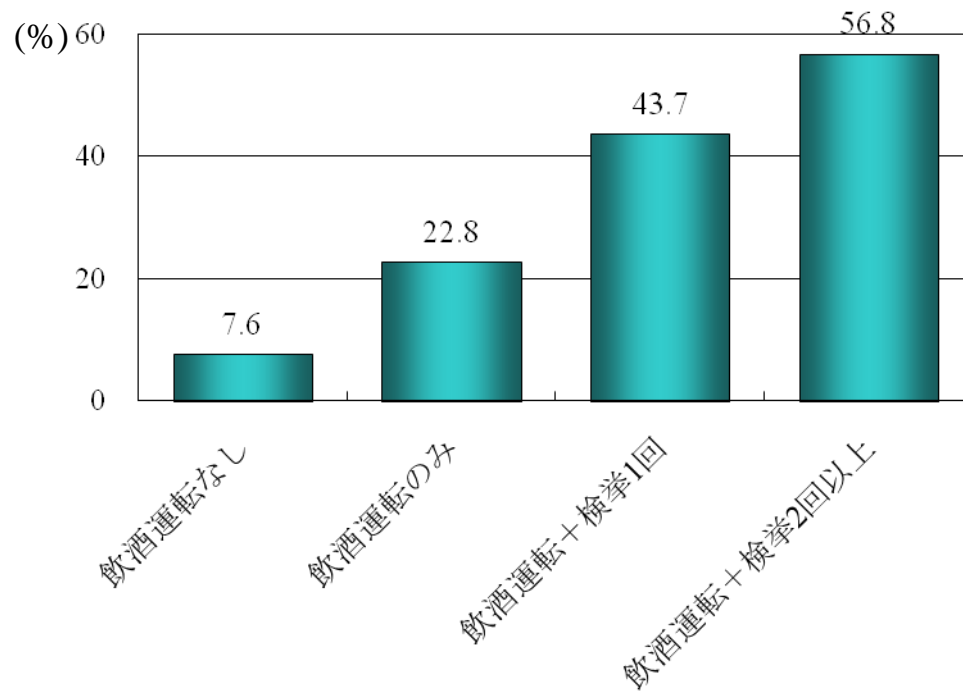

飲酒運転経験とアルコール依存症との関係: 男性 一般成人と取消処分者講習受講者の比較

一般成人 (N=1,747)

取消処分者 (N=3,243)

1) 図のパーセントはAUDITで15点以上の者の割合.