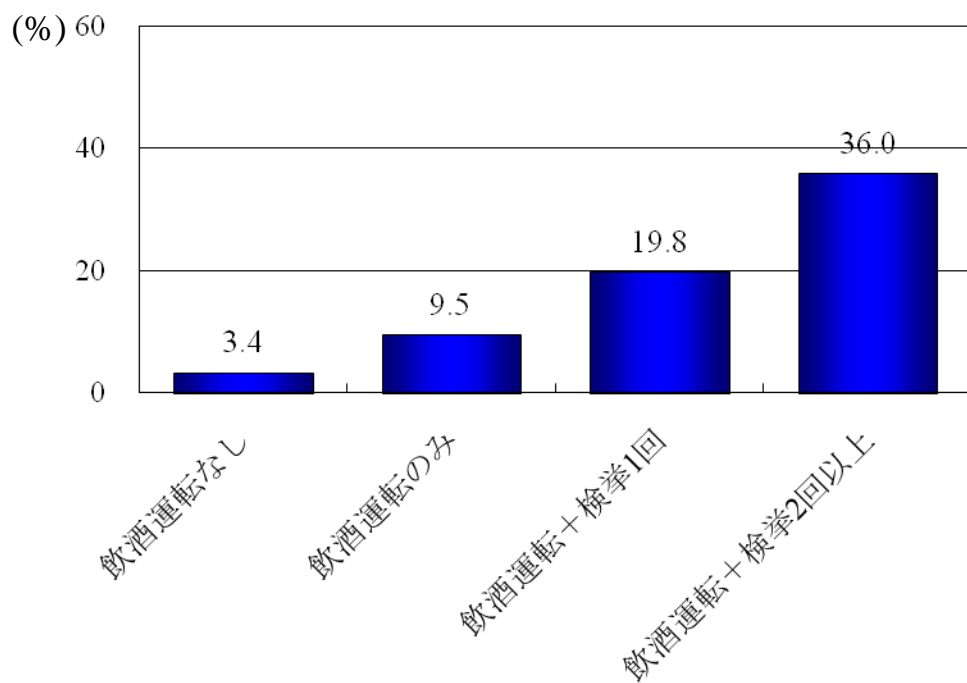

飲酒運転経験とアルコール依存症との関係: 男性 一般成人と取消処分者講習受講者の比較

一般成人 (N=1,747)

取消処分者 (N=3,243)

1) 図のパーセントはAUDITで15点以上の者の割合.