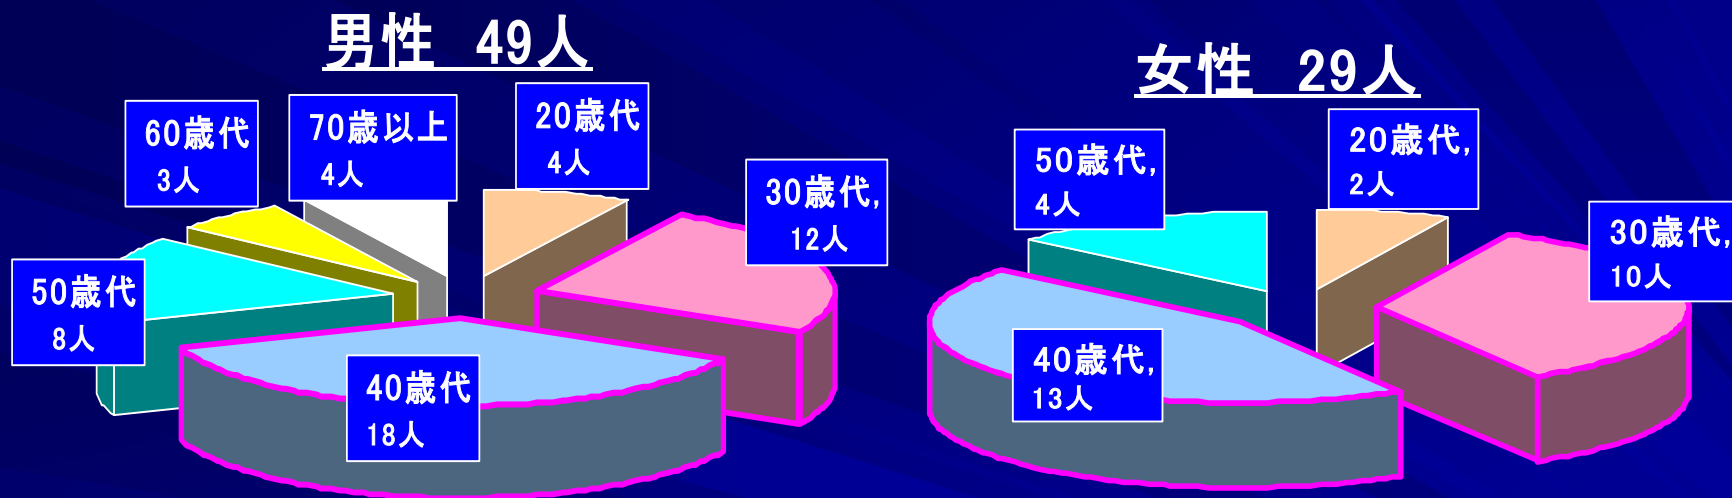

# 参加者の年齢別男女比

(平成21年度)

■ 平均年齢 44.4歳 (男性; 46.8歳・女性; 40.3歳)

平成20年度の平均年齢 49.6歳

■ 就労者が7割を占める (男性; 39人・女性16人)