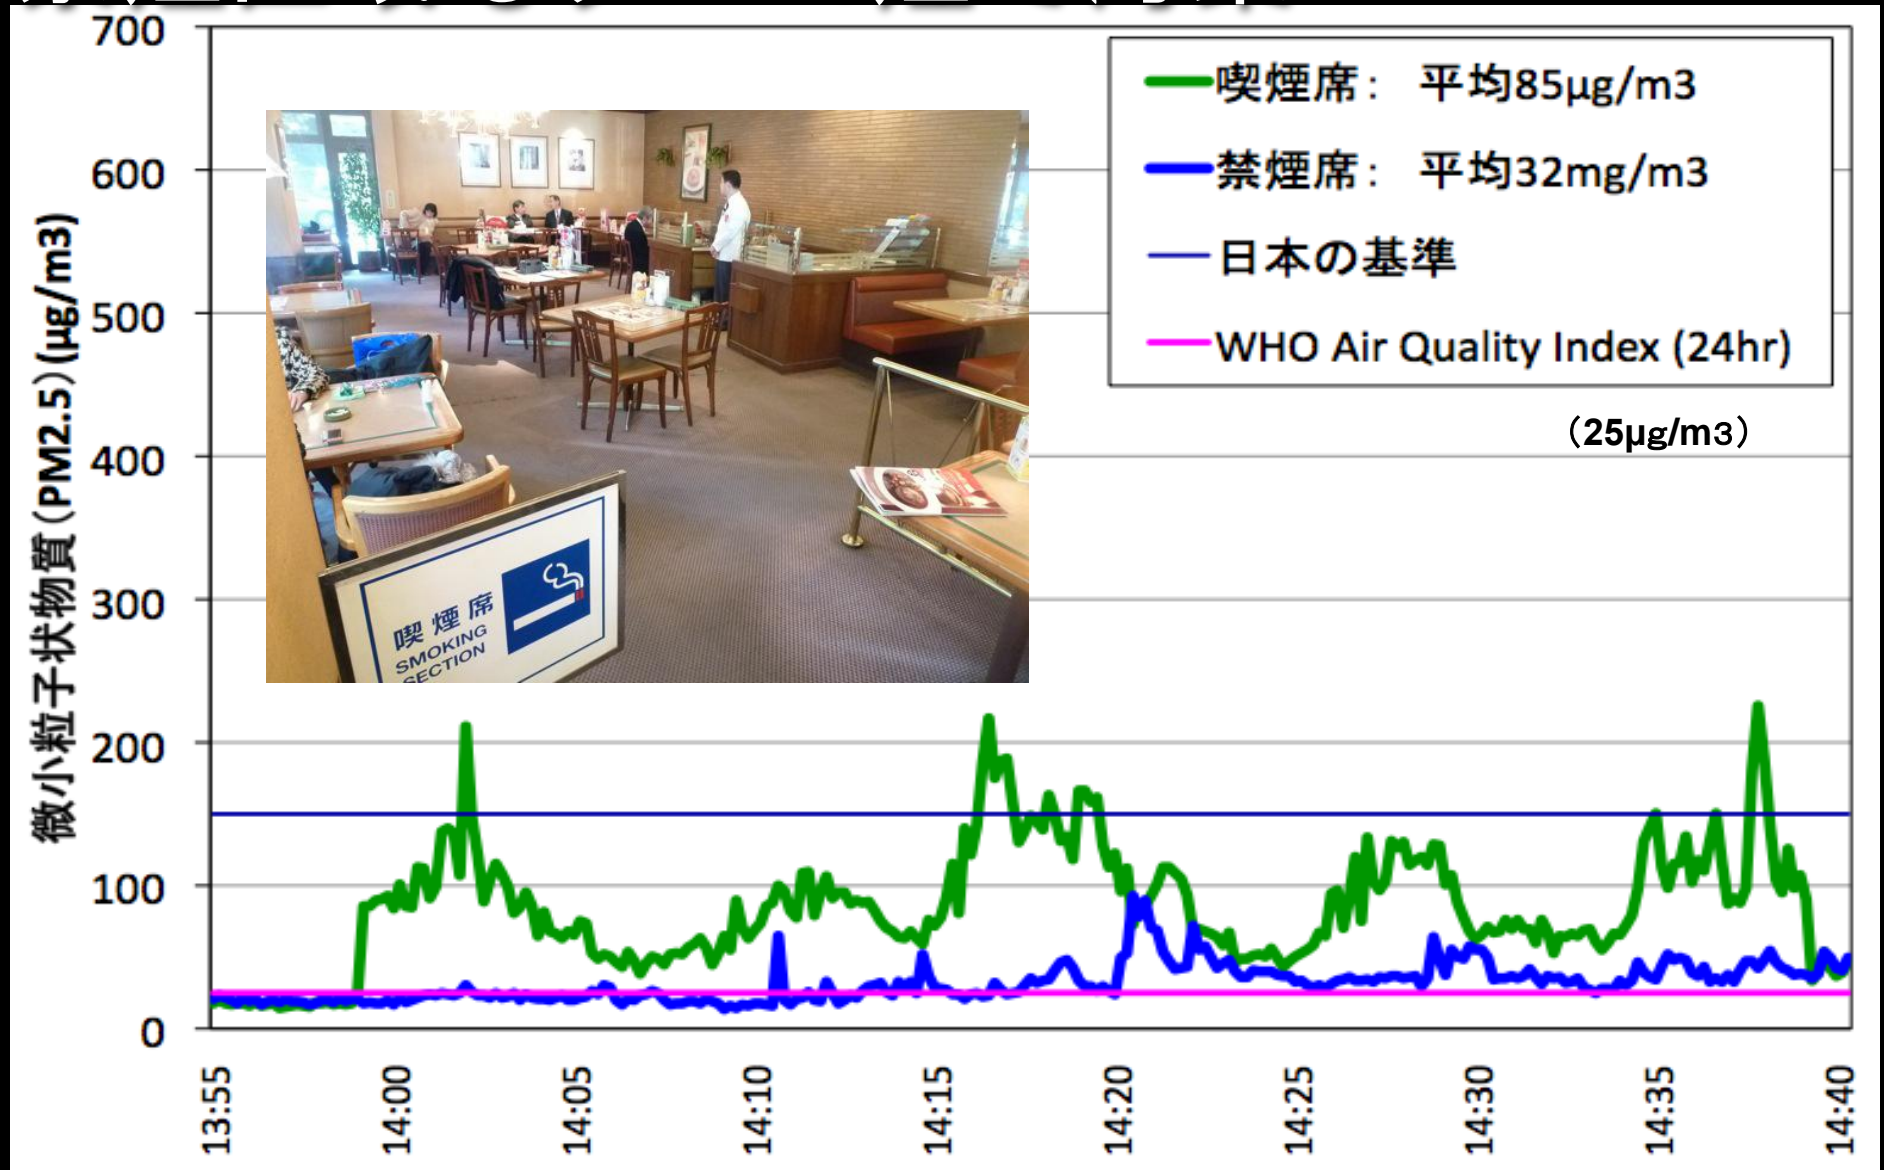

# ファミレス禁煙区域の受動喫煙

## 禁煙区域もタバコ煙で汚染

(2009年度厚労科学研究 大和班、研究成果発表会使用スライド)