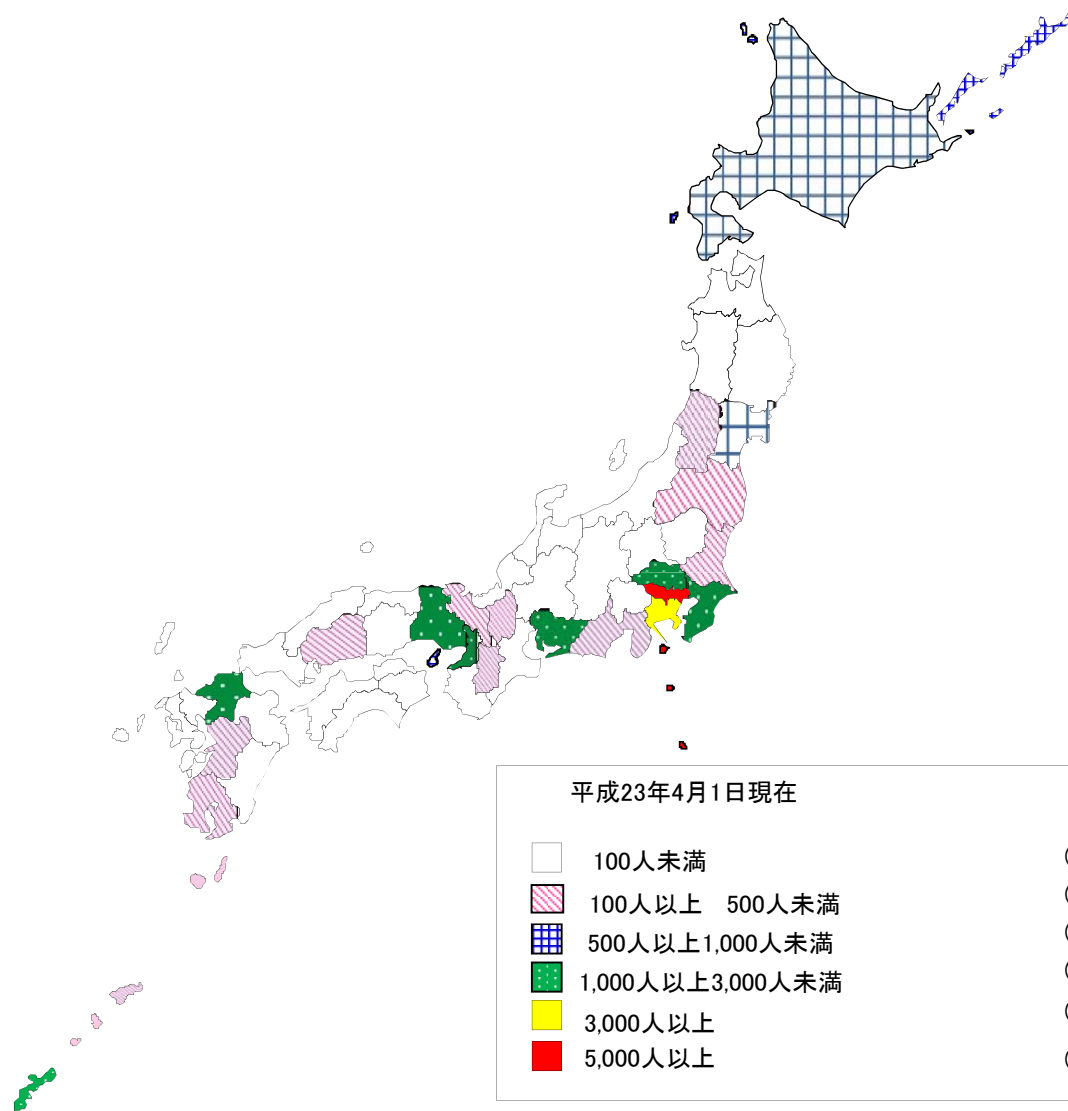

(資料4) 23/4/1 全国待機児童マップ (都道府県別)

都道府県	待機児童数
	人
北海道	996
青森県	0
岩手県	83
宮城県	841
秋田県	4
山形県	127
福島県	124
茨城県	167
栃木県	96
群馬県	10
埼玉県	1,186
千葉県	1,432
東京都	7,855
神奈川県	3,095
新潟県	3
富山県	0
石川県	0
福井県	0
山梨県	0
長野県	0
岐阜県	5
静岡県	366
愛知県	1,422
三重県	40
滋賀県	407
京都府	198
大阪府	1,710
兵庫県	1,071
奈良県	172
和歌山県	9
鳥取県	0
島根県	13
岡山県	65
広島県	213
山口県	12
徳島県	29
香川県	0
愛媛県	39
高知県	22
福岡県	1,063
佐賀県	3
長崎県	22
熊本県	194
大分県	24
宮崎県	0
鹿児島県	143
沖縄県	2,295
計	25,556

注1: 岩手県陸前高田市及び大槌町、福島県広野町、富岡町及び浪江町、宮城県山元町、女川町及び南三陸町の8市町は含まず。

注2: 各道府県には政令指定都市・中核市を含む。