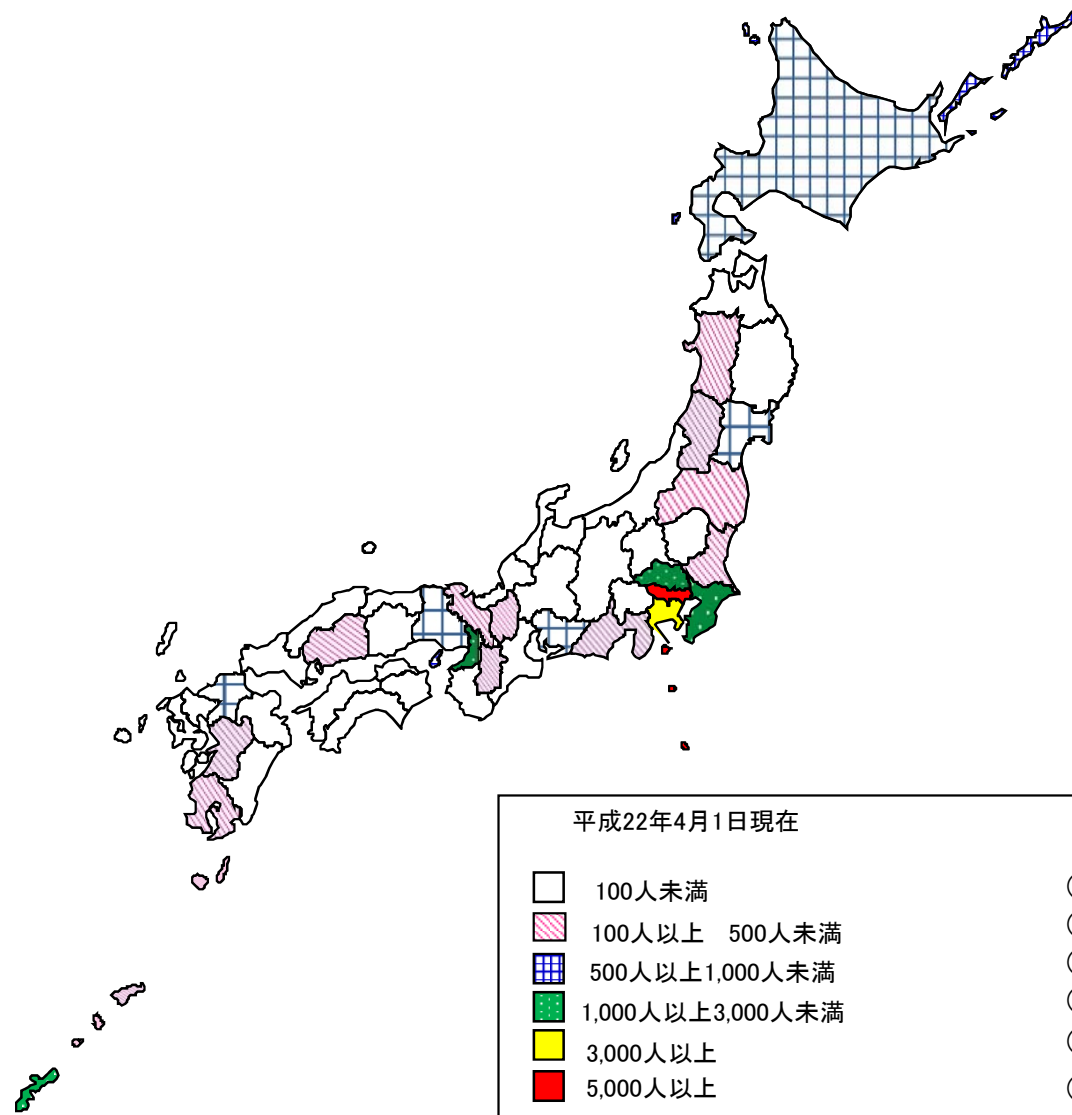

(資料4) 22/4/1 全国待機児童マップ (都道府県別)

都道府県	待機児童数
	人
北海道	936
青森県	5
岩手県	53
宮城県	948
秋田県	204
山形県	204
福島県	122
茨城県	216
栃木県	76
群馬県	58
埼玉県	1,310
千葉県	1,373
東京都	8,435
神奈川県	4,117
新潟県	0
富山県	0
石川県	0
福井県	0
山梨県	0
長野県	0
岐阜県	16
静岡県	486
愛知県	744
三重県	36
滋賀県	350
京都府	380
大阪府	1,396
兵庫県	997
奈良県	198
和歌山県	19
鳥取県	0
島根県	41
岡山県	73
広島県	245
山口県	31
徳島県	35
香川県	0
愛媛県	37
高知県	24
福岡県	852
佐賀県	0
長崎県	38
熊本県	141
大分県	12
宮崎県	0
鹿児島県	387
沖縄県	1,680
計	26,275

※ 各道府県には政令指定都市・中核市を含む。