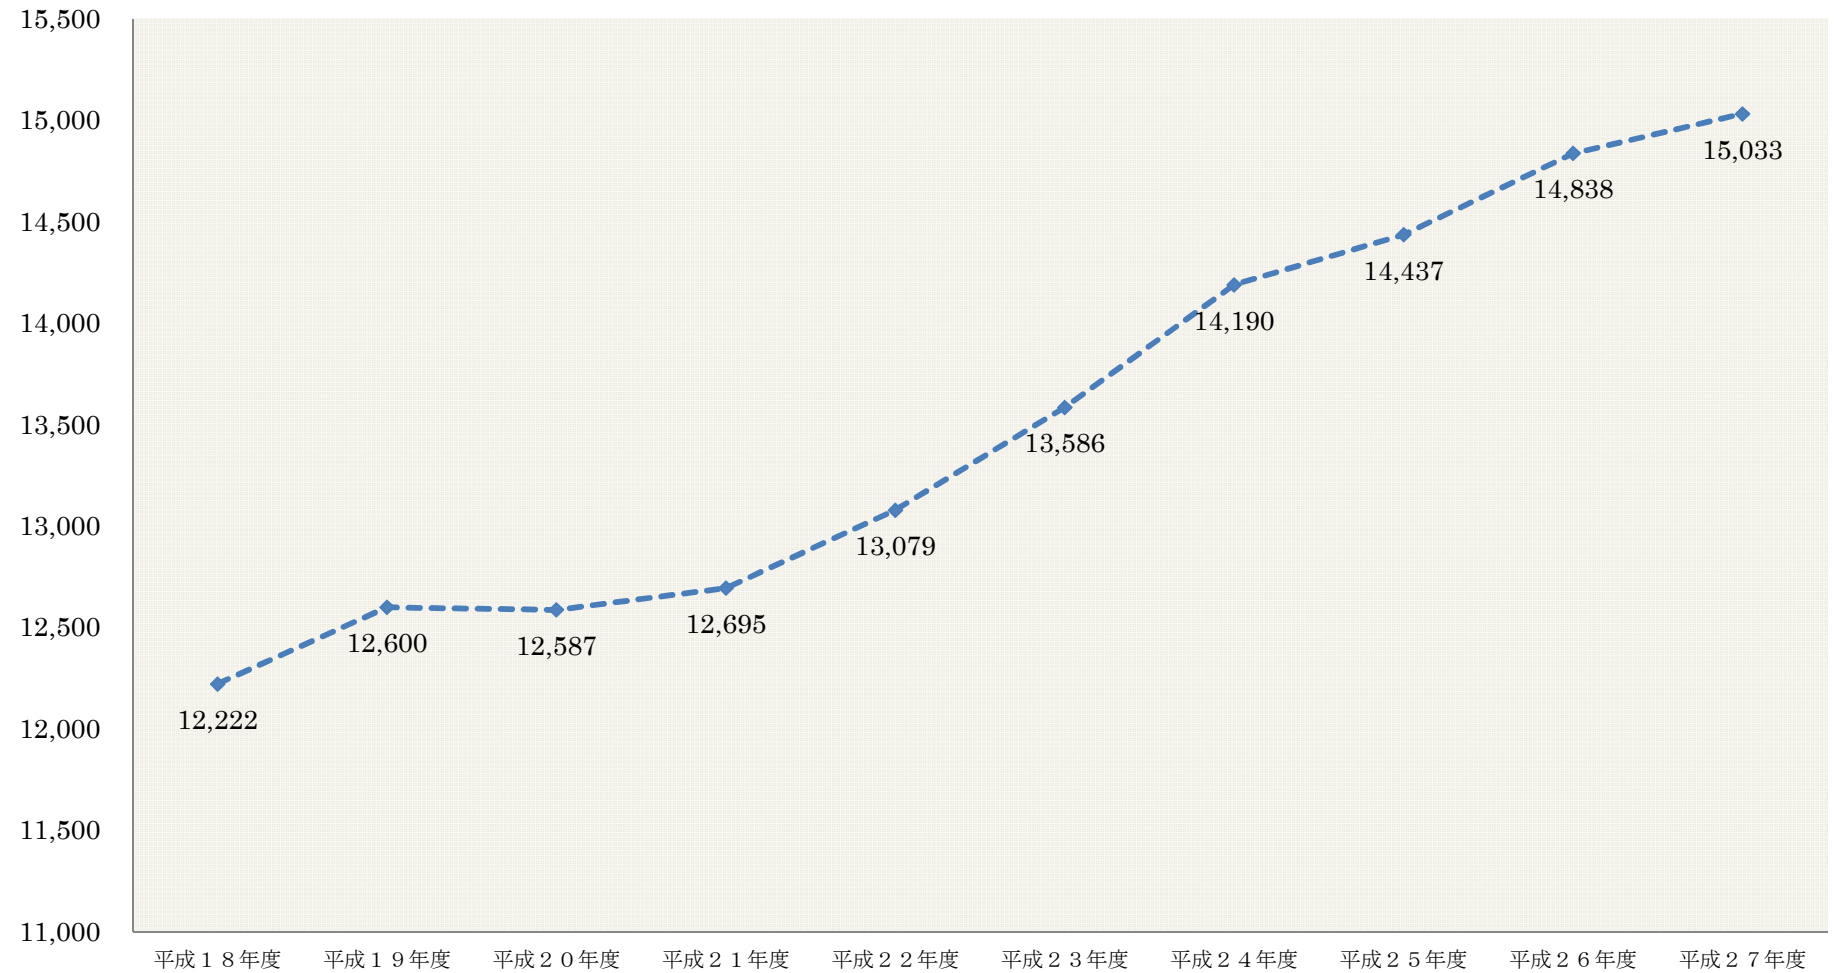

就労継続支援B型事業所 平均工賃について

(※) 平成18年度から平成23年度までは、就労継続支援B型事業所、授産施設及び小規模通所授産施設における平均工賃