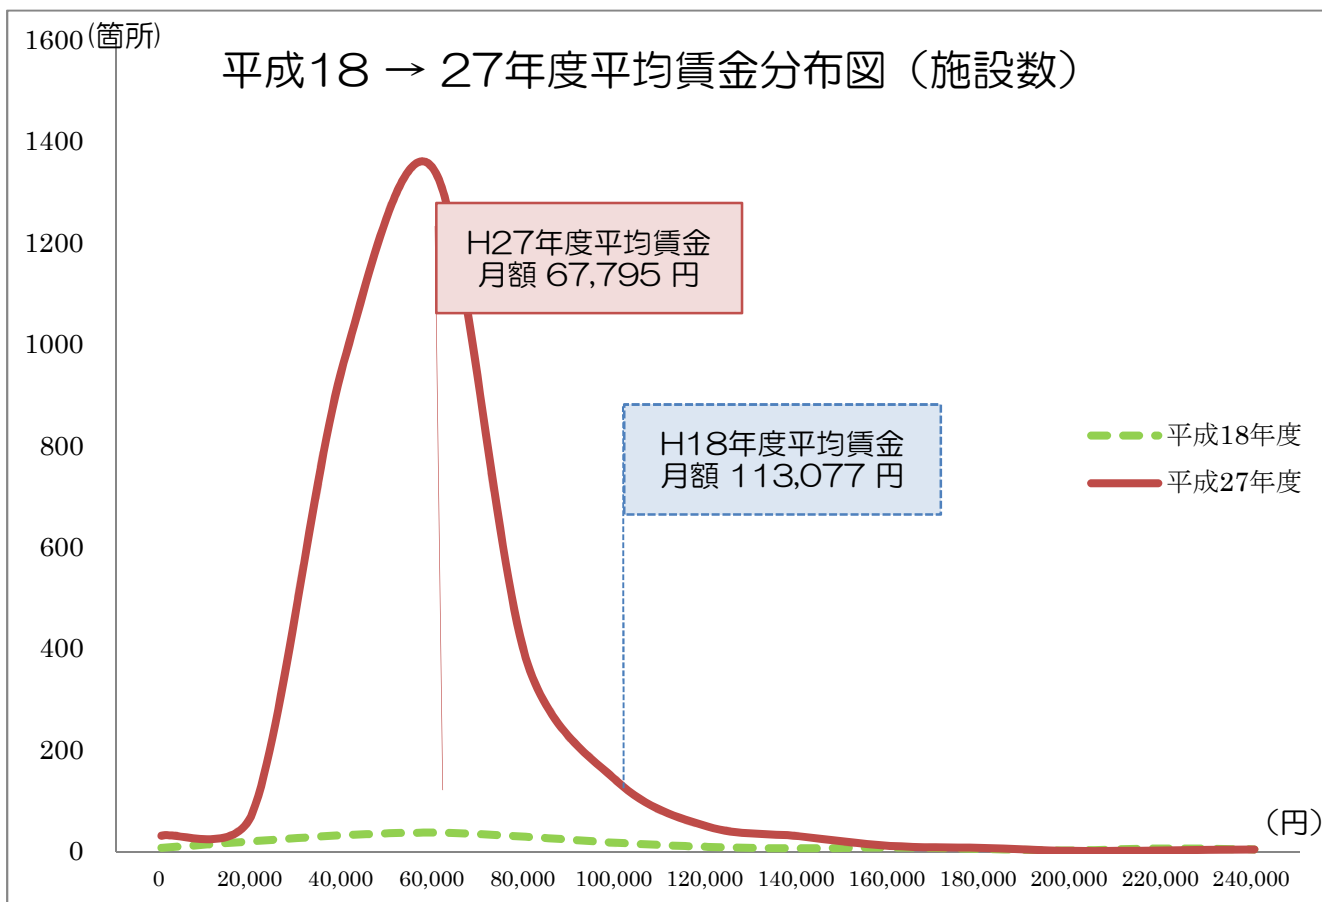

就労継続支援B型事業所 平均工賃について

(※) 平成18年度から平成23年度までは、就労継続支援B型事業所、授産施設及び小規模通所授産施設における平均工賃

就労継続支援A型事業所 平均賃金について

平成18・27年度平均工賃分布図（就労継続支援B型事業所）

(※)平成18年度は就労継続支援B型事業所、授産施設、小規模通所授産施設における平均

平成18・27年度平均賃金分布図（就労継続支援A型事業所）

(※)平成18年度は就労継続支援A型事業所、福祉工場における平均