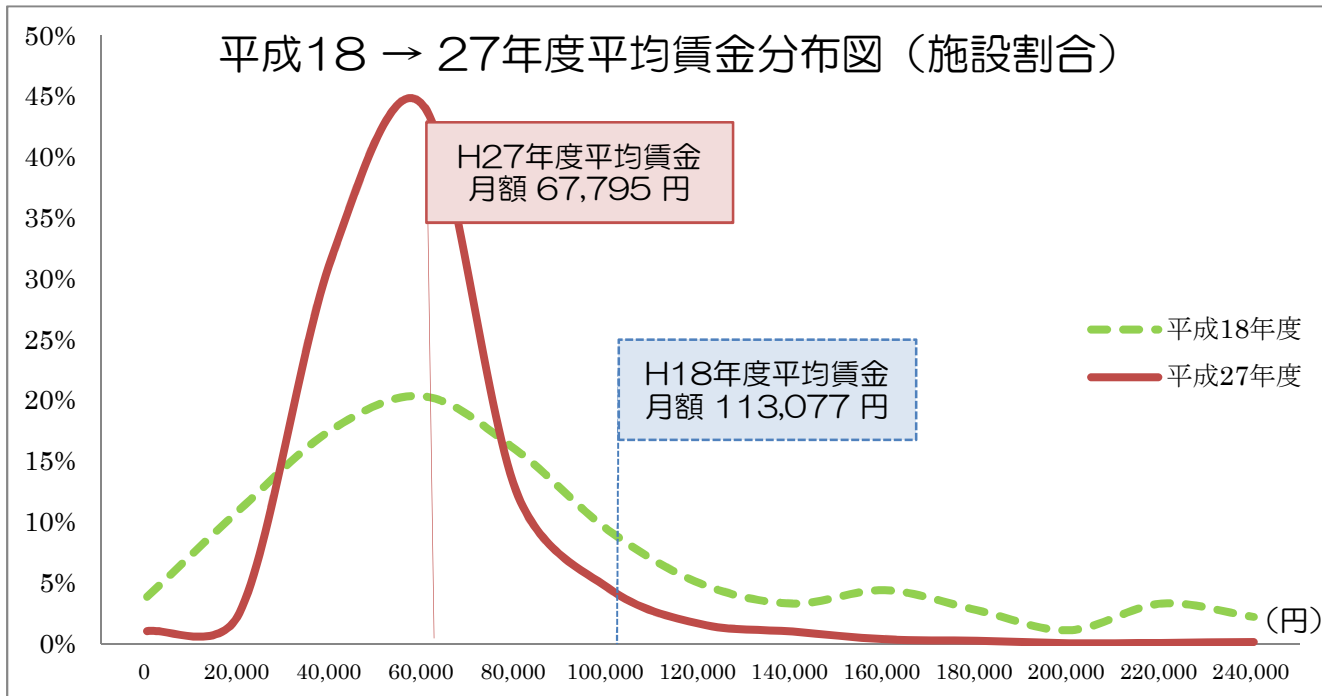

就労継続支援B型事業所 平均工賃について

(※) 平成18年度から平成23年度までは、就労継続支援B型事業所、授産施設及び小規模通所授産施設における平均工賃

就労継続支援A型事業所 平均賃金について

平成18・27年度平均工賃分布図（就労継続支援B型事業所）

(※)平成18年度は就労継続支援B型事業所、授産施設、小規模通所授産施設における平均

平成18・27年度平均賃金分布図（就労継続支援A型事業所）

(※)平成18年度は就労継続支援A型事業所、福祉工場における平均