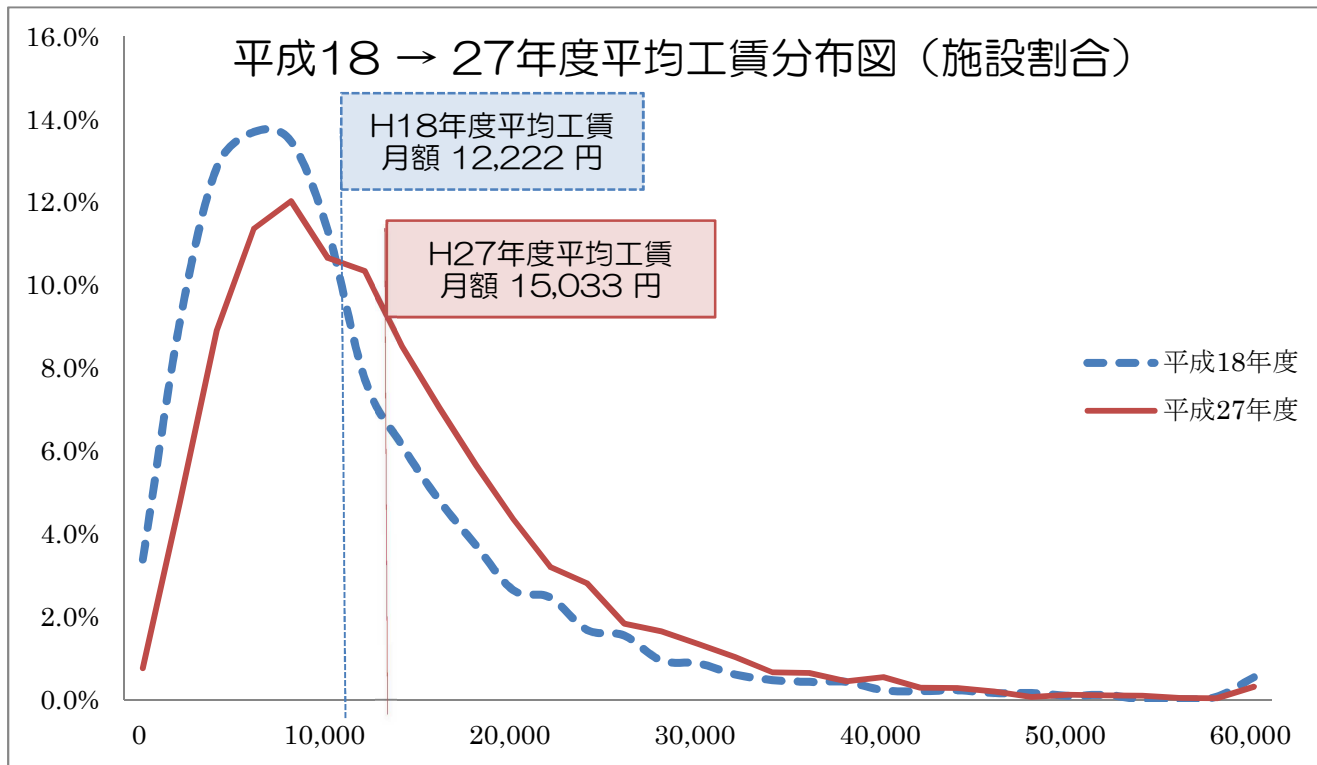

就労継続支援B型事業所 平均工賃について

(※) 平成18年度から平成23年度までは、就労継続支援B型事業所、授産施設及び小規模通所授産施設における平均工賃

就労継続支援A型事業所 平均賃金について

平成18・27年度平均工賃分布図（就労継続支援B型事業所）

(※)平成18年度は就労継続支援B型事業所、授産施設、小規模通所授産施設における平均

平成18・27年度平均賃金分布図（就労継続支援A型事業所）

(※)平成18年度は就労継続支援A型事業所、福祉工場における平均