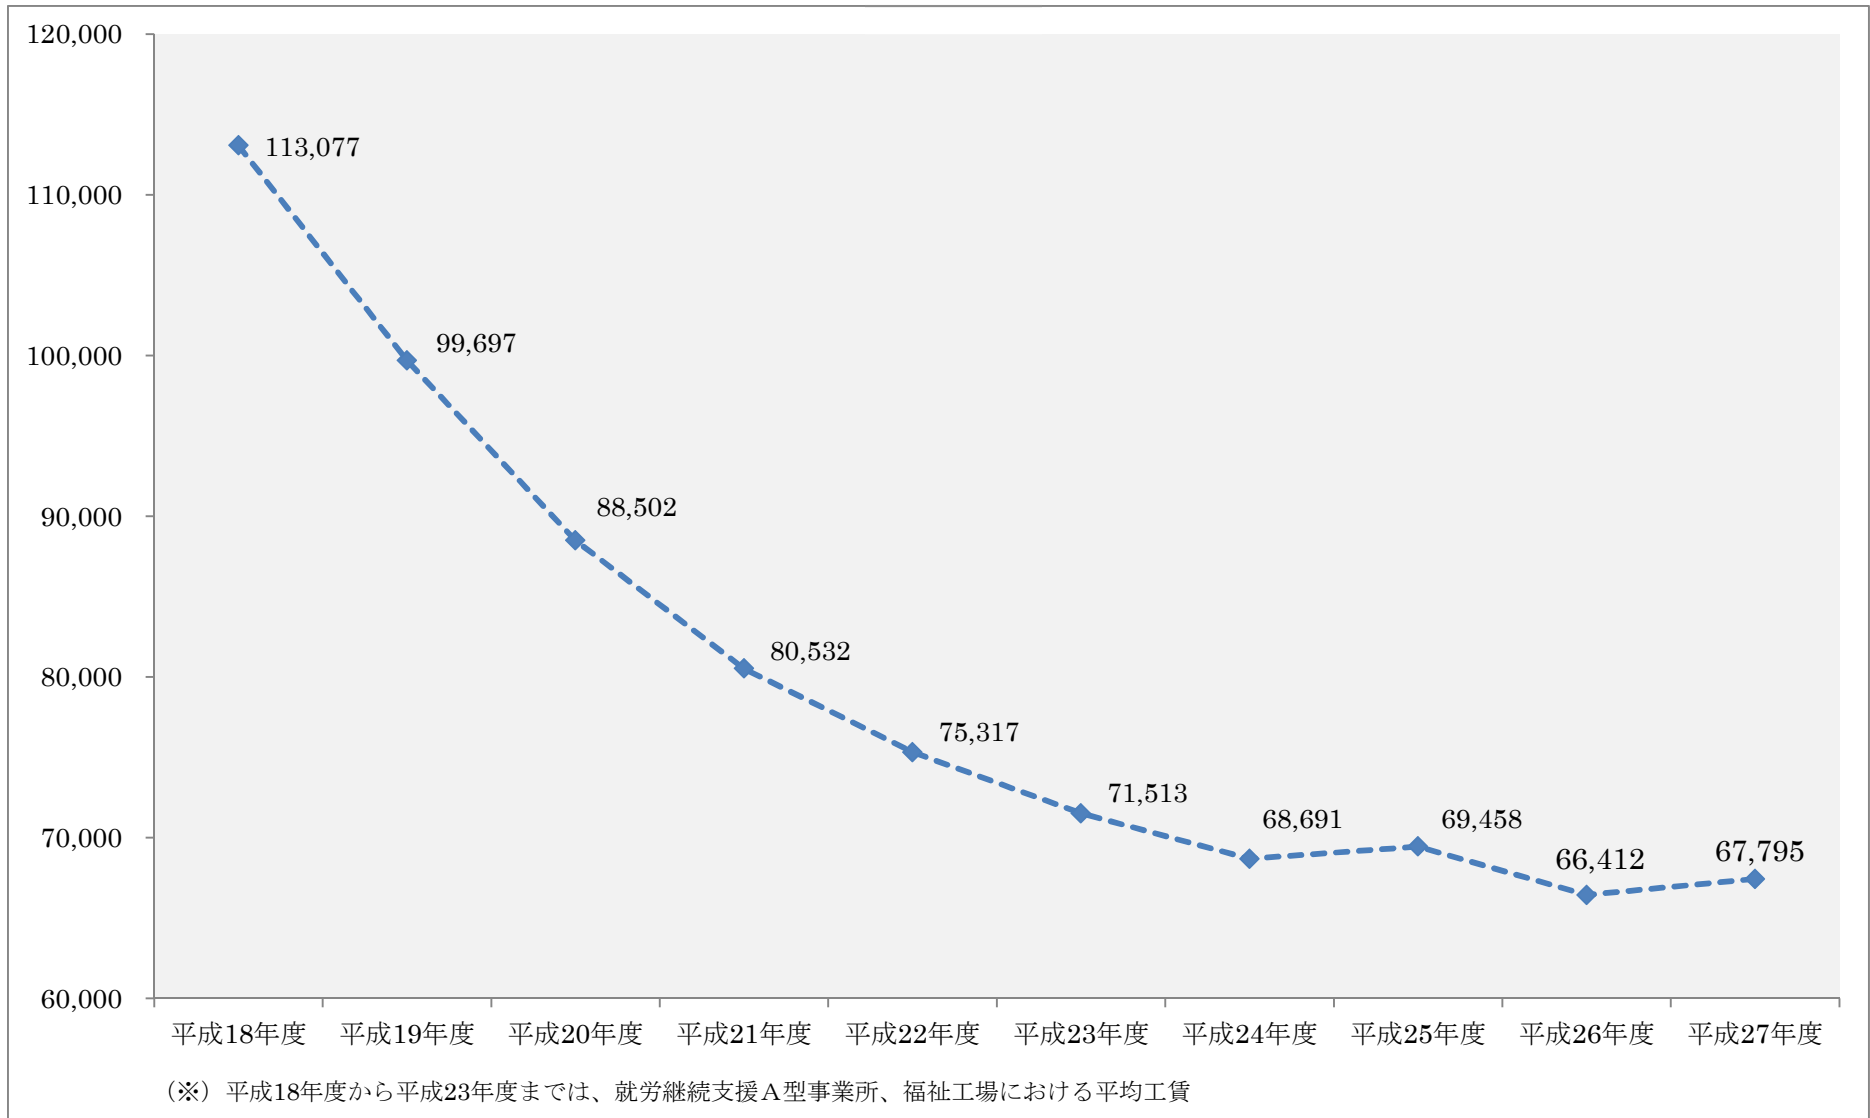

就労継続支援A型事業所 平均賃金について