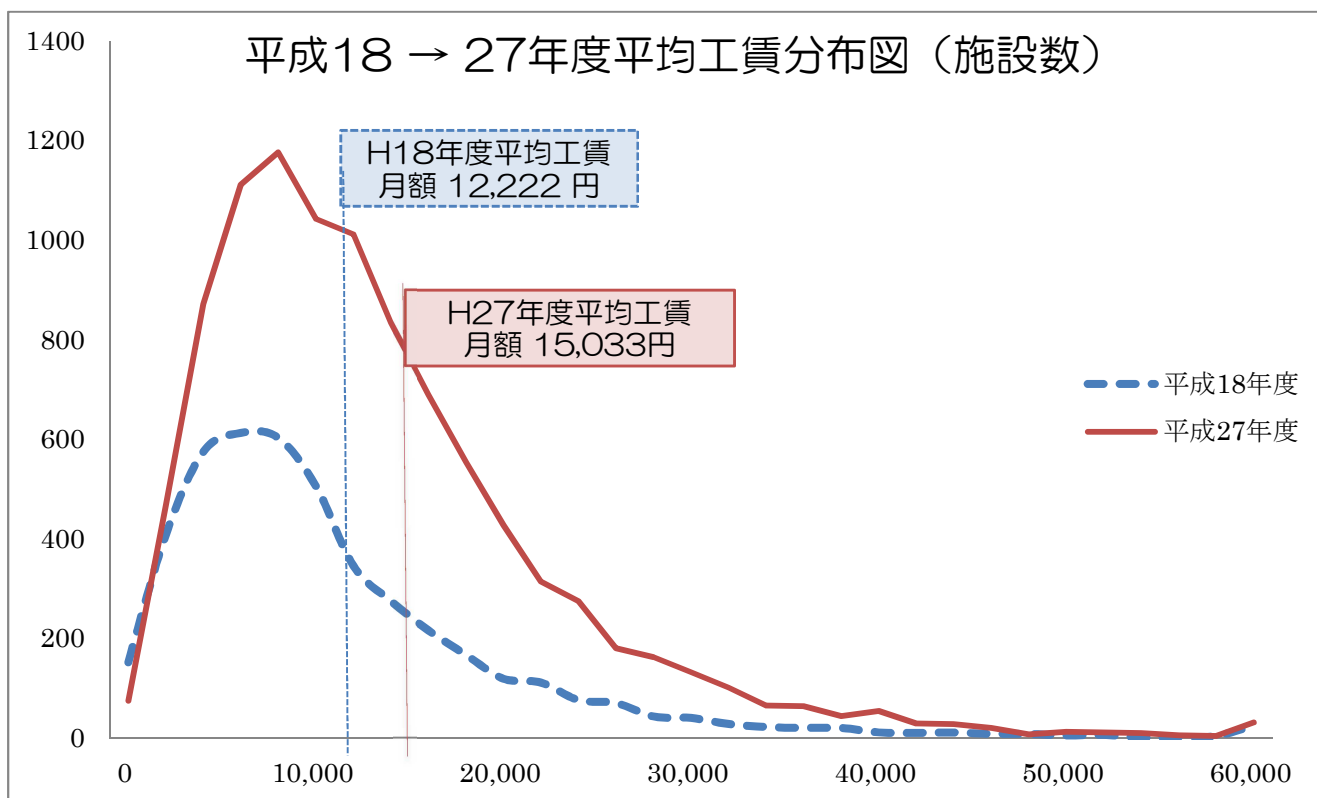

就労継続支援B型事業所 平均工賃について

(※) 平成18年度から平成23年度までは、就労継続支援B型事業所、授産施設及び小規模通所授産施設における平均工賃

就労継続支援A型事業所 平均賃金について

平成18・27年度平均工賃分布図（就労継続支援B型事業所）

(※)平成18年度は就労継続支援B型事業所、授産施設、小規模通所授産施設における平均

平成18・27年度平均賃金分布図（就労継続支援A型事業所）

(※)平成18年度は就労継続支援A型事業所、福祉工場における平均