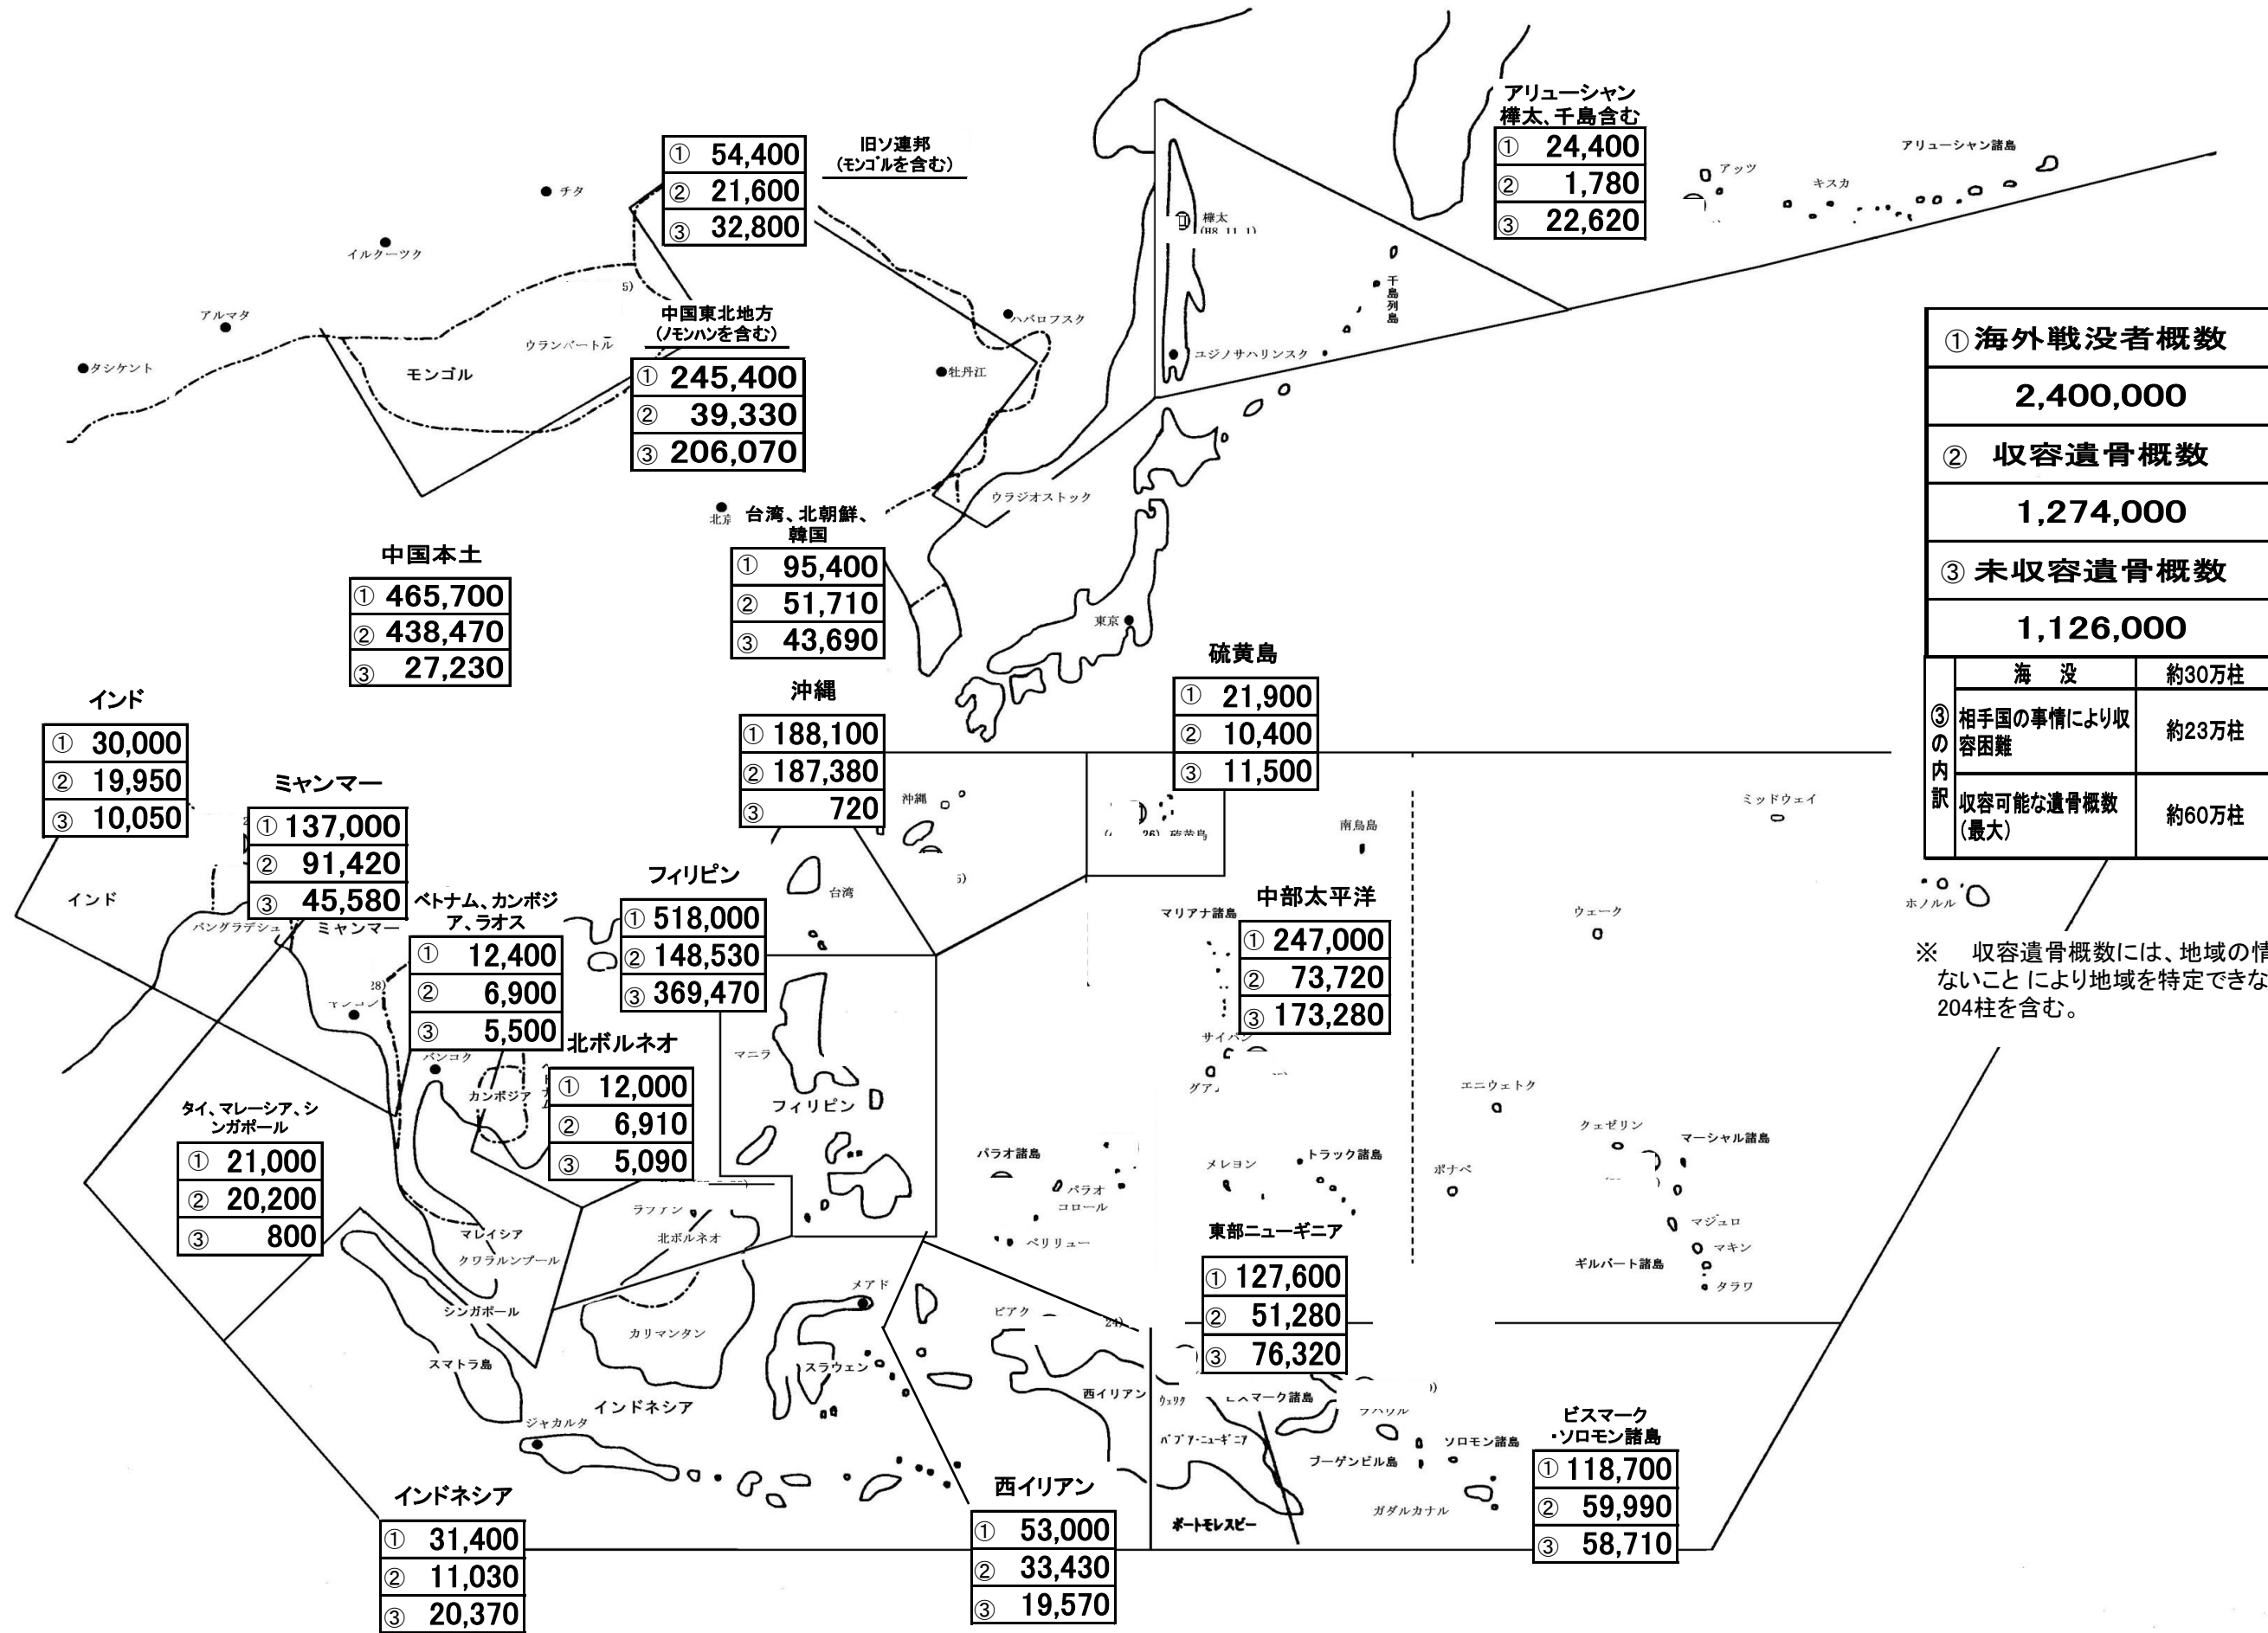

# ウ 地域別戦没者遺骨收容概見図(平成29年7月末現在)

① 海外戦没者概数		2,400,000
② 收容遺骨概数		1,274,000
③ 未收容遺骨概数		1,126,000
③の内訳	海没	約30万柱
	相手国の事情により收容困難	約23万柱
	收容可能な遺骨概数(最大)	約60万柱

※ 收容遺骨概数には、地域の情報が  
ないことにより地域を特定できない  
204柱を含む。