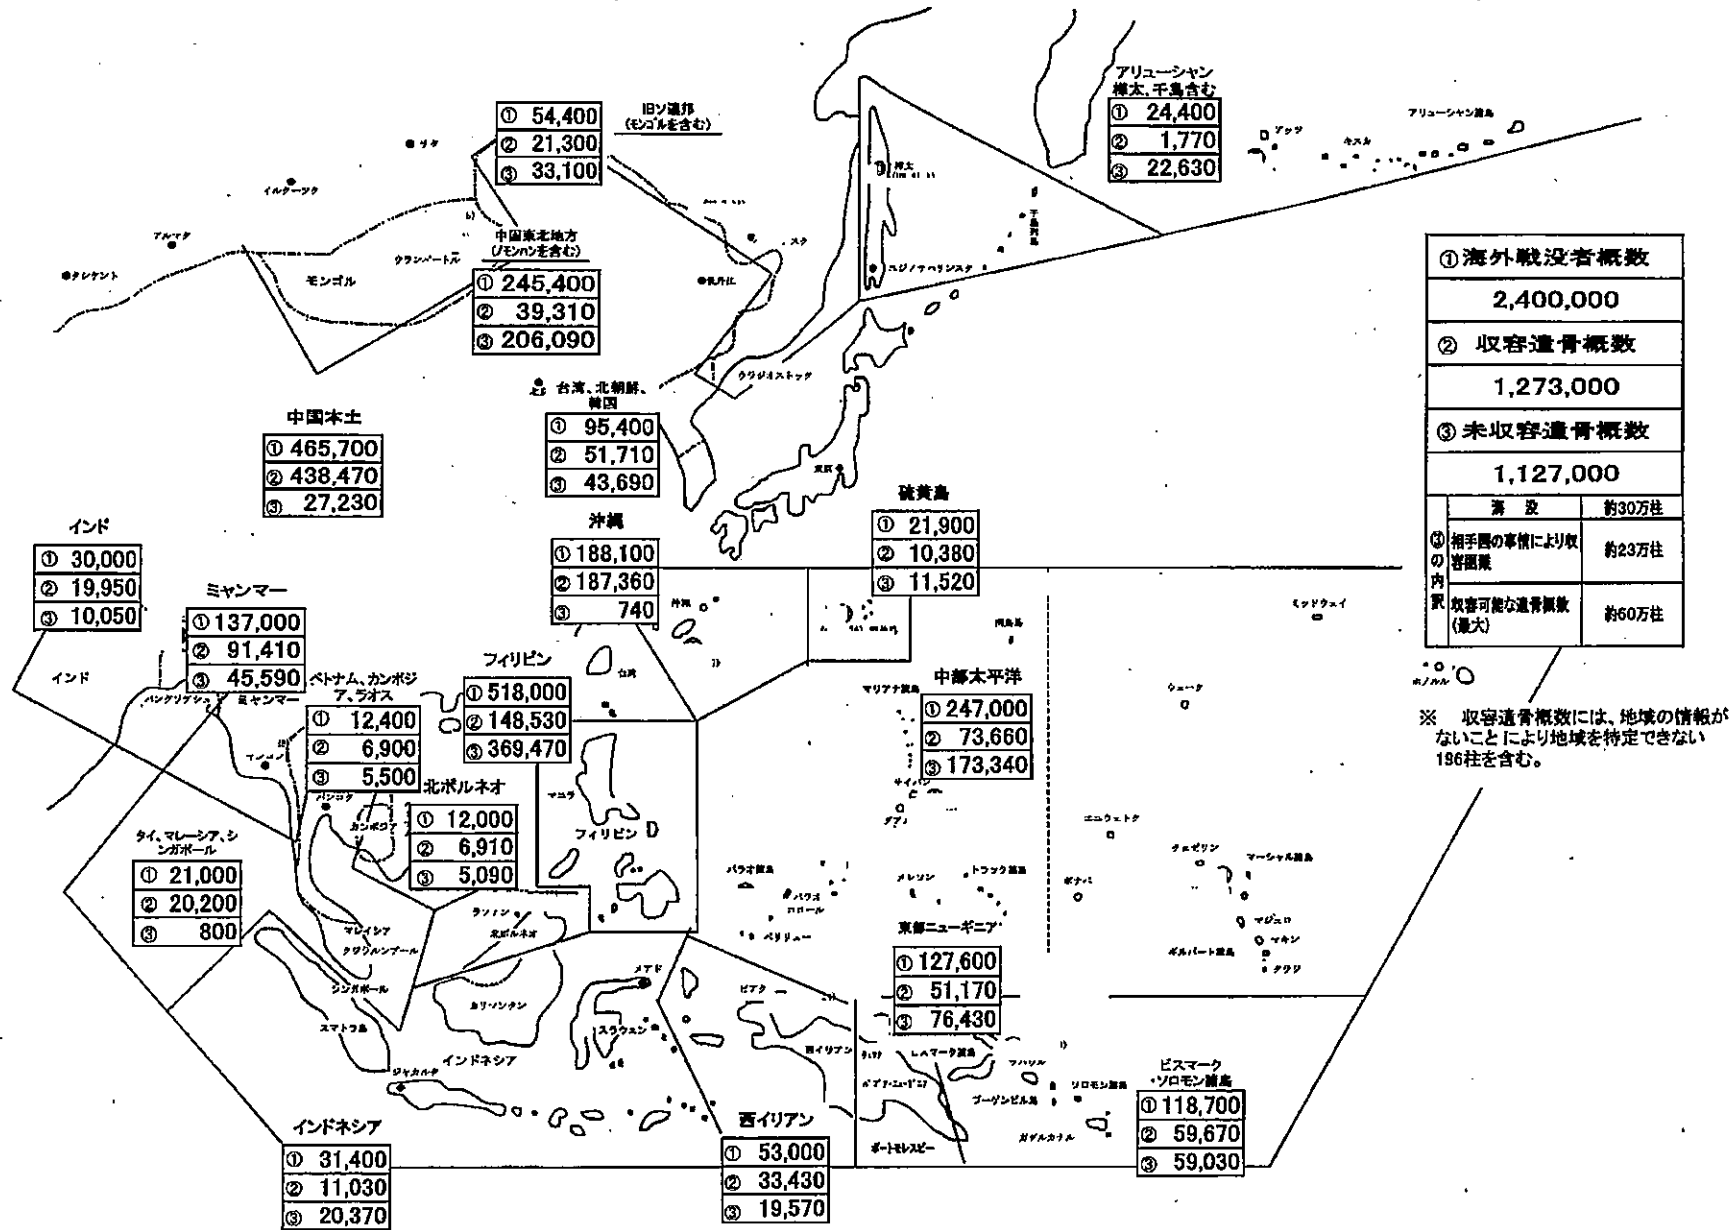

ウ 地域別戦没者遺骨収容概見図(平成28年7月末現在)

① 海外戦没者概数	
2,400,000	
② 収容遺骨概数	
1,273,000	
③ 未収容遺骨概数	
1,127,000	
④ 海没	約30万柱
⑤ 相手国の事情により収容困難	約23万柱
⑥ 収容可能な遺骨概数(最大)	約60万柱

※ 収容遺骨概数には、地域の情報が
ないことにより地域を特定できない
186柱を含む。