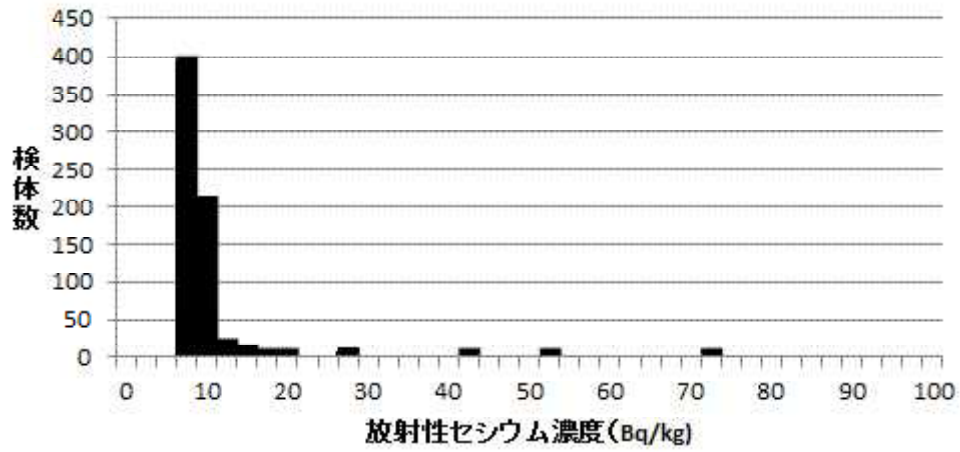

不検出… 1.6 Bq/kg 程度未満

図1 マアナゴの値別検体数(平成24年12月5日以降)

図2 マアナゴの緯度別検出状況(平成24年12月5日以降)

図3 マアナゴの検出結果(平成24年12月5日以降)

※不検出の場合  $^{134}\text{Cs}$ 、 $^{137}\text{Cs}$  合算値として 8Bq/kg を代入し作図した。