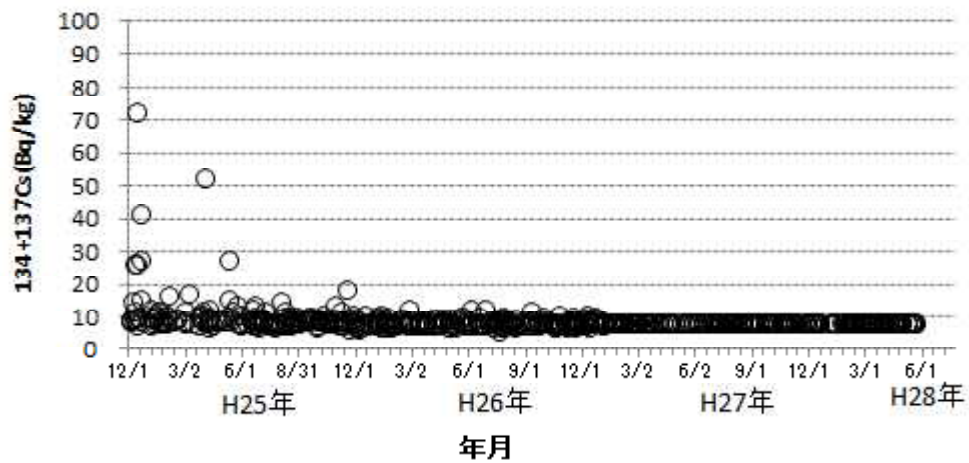

不検出… 1.6 Bq/kg 程度未満

図1 マアナゴの値別検体数(平成24年12月5日以降)

図2 マアナゴの緯度別検出状況(平成24年12月5日以降)

図3 マアナゴの検出結果(平成24年12月5日以降)

※不検出の場合  $^{134}\text{Cs}$ 、 $^{137}\text{Cs}$  合算値として 8Bq/kg を代入し作図した。