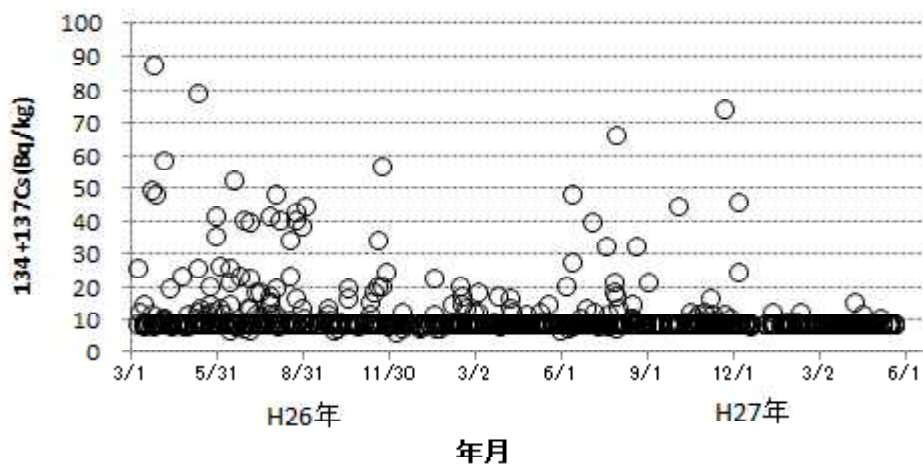

図3 ヒラメの検出結果(平成26年3月10日以降)

※不検出の場合 134Cs、137Cs 合算値として 8Bq/kg を代入し作図した。