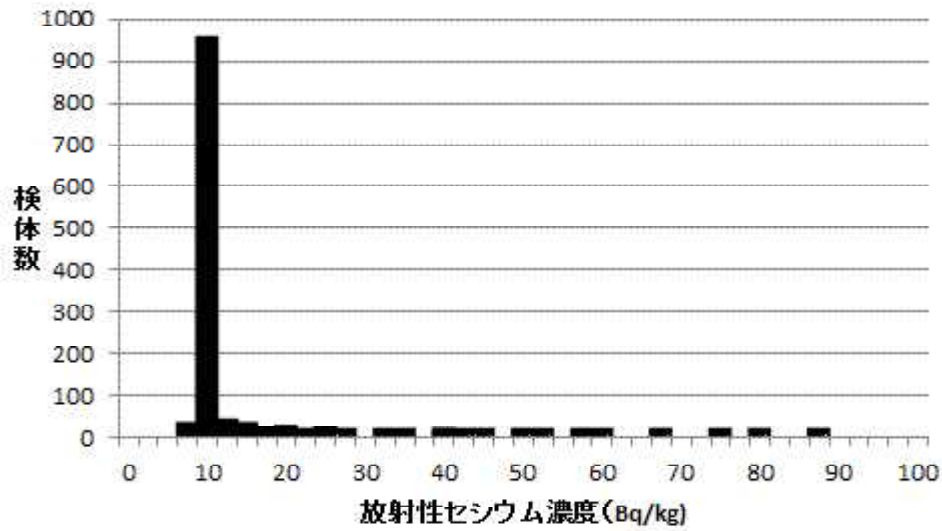

図1 ヒラメの値別検体数(平成26年3月10日以降)