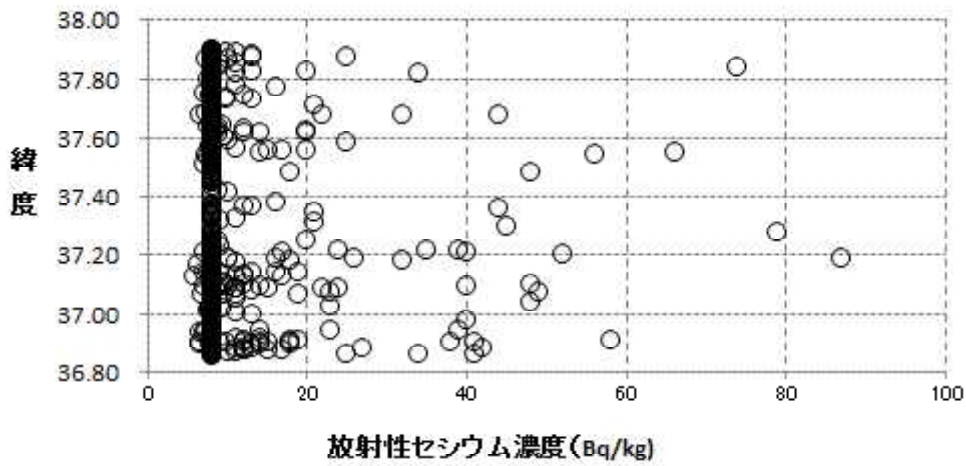

図2 ヒラメの緯度別検出状況(平成26年3月10日以降)