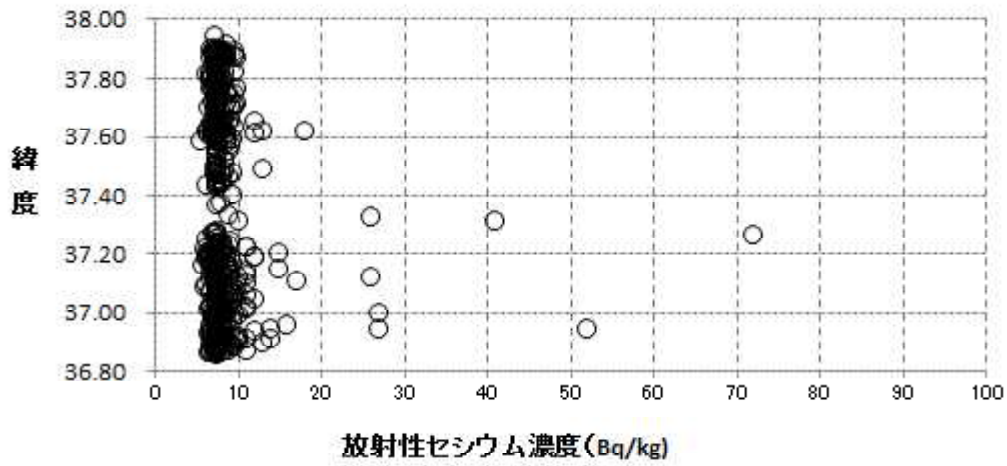

不検出… 1.6 Bq/kg 程度未満

図1 マアナゴの値別検体数(平成24年12月5日以降)

図2 マアナゴの緯度別検出状況(平成24年12月5日以降)

図3 マアナゴの検出結果(平成24年12月5日以降)

※不検出の場合  $^{134}\text{Cs}$ 、 $^{137}\text{Cs}$  合算値として 8Bq/kg を代入し作図した。