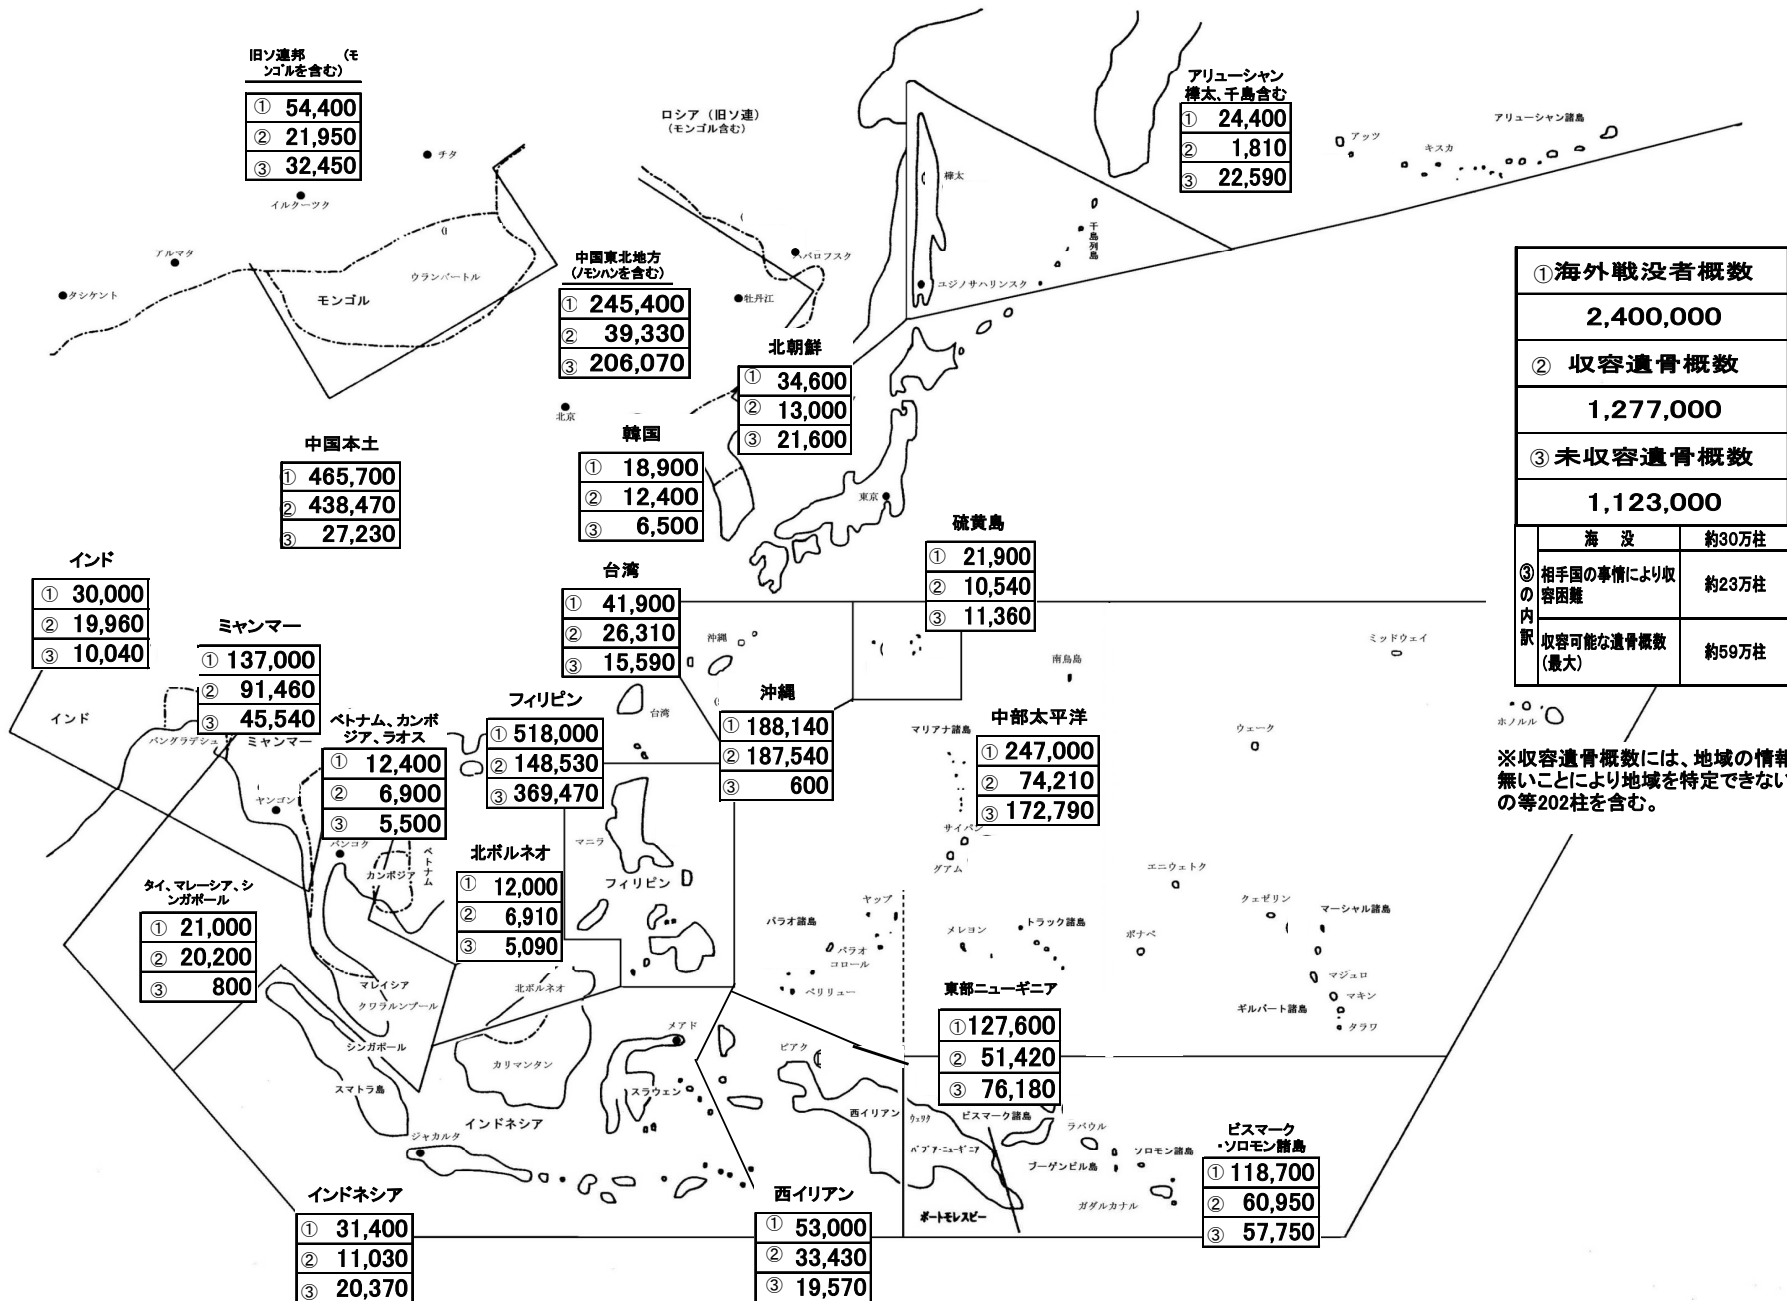

# 地域別戦没者遺骨收容概見図(令和4年7月末現在)

① 海外戦没者概数	2,400,000	
② 收容遺骨概数	1,277,000	
③ 未收容遺骨概数	1,123,000	
③ 相手国の事情により收容困難の内訳	海没	約30万柱
	收容可能な遺骨概数(最大)	約23万柱
	收容可能な遺骨概数(最大)	約59万柱

※收容遺骨概数には、地域の情報が無いことにより地域を特定できないもの等202柱を含む。