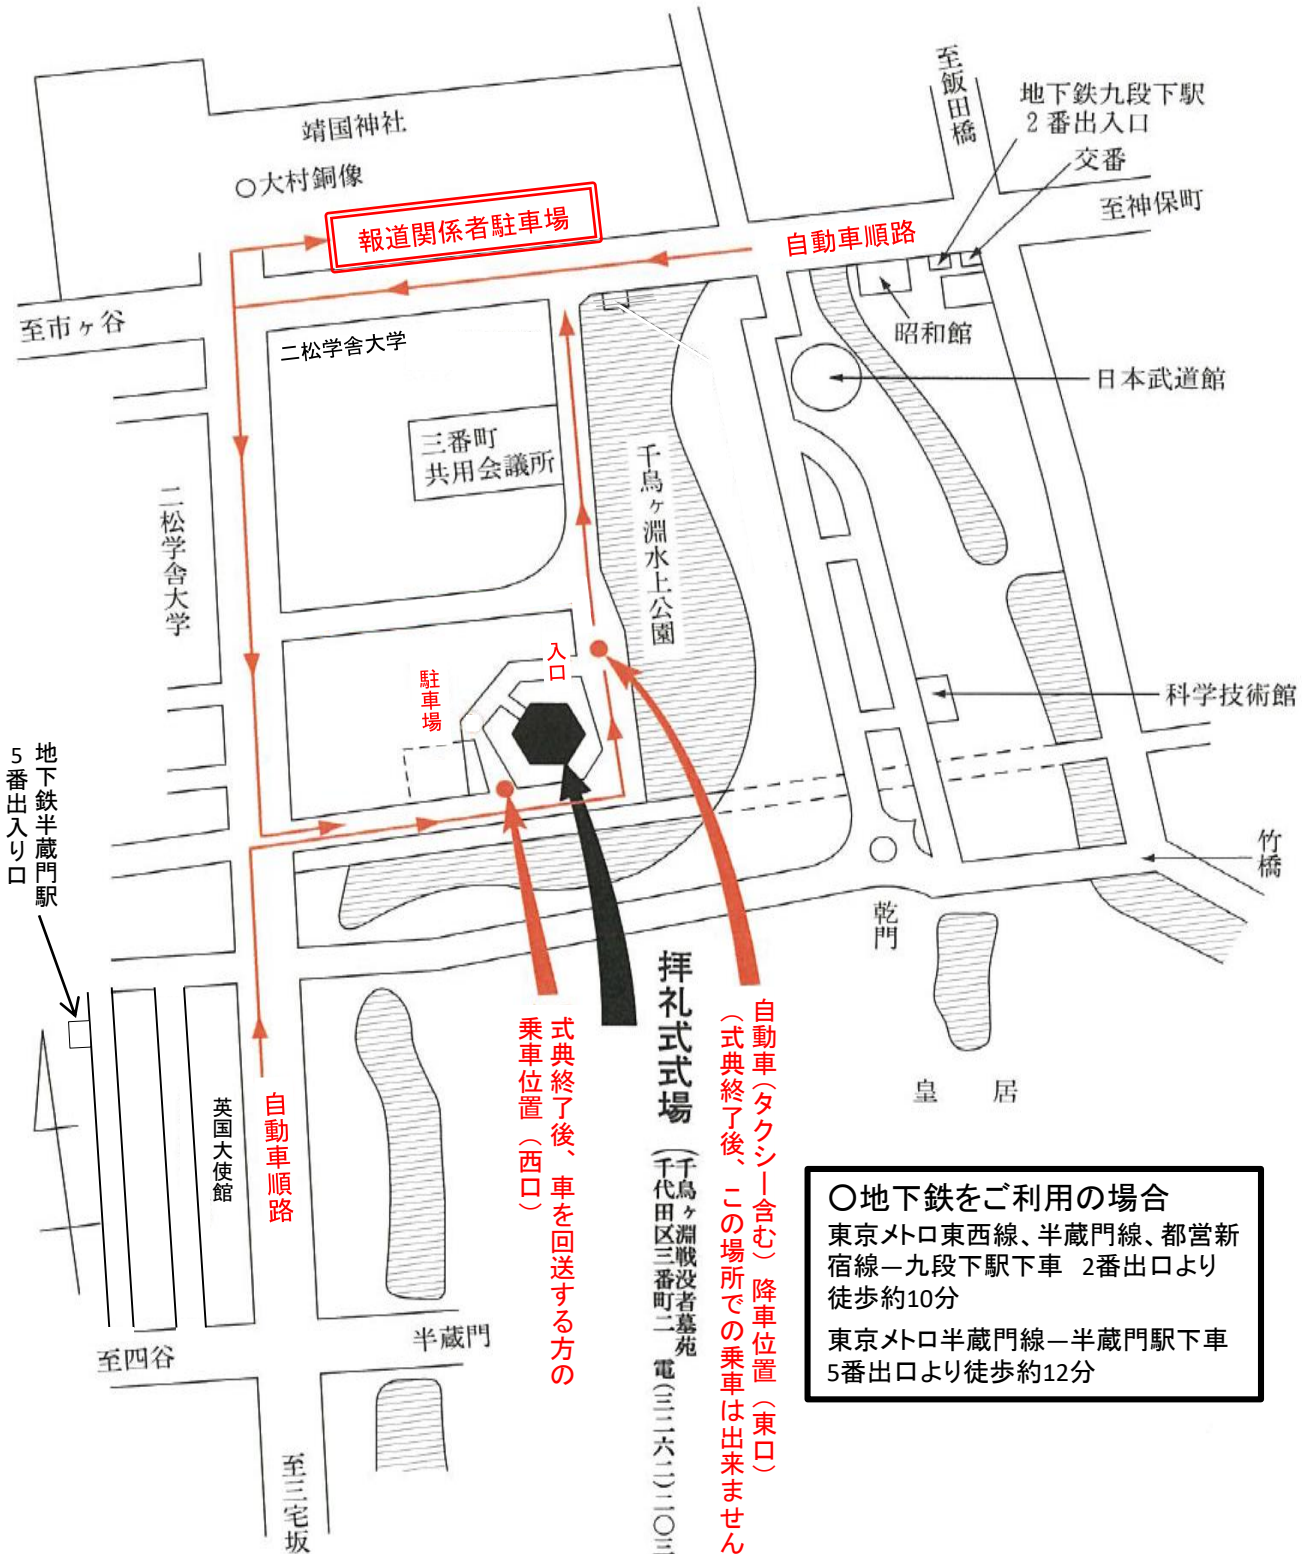

千鳥ヶ淵戦没者墓苑拝礼式式場附近案内図

拝礼式式場

(千鳥ヶ淵戦没者墓苑 千代田区三番町二 電(三六二)二〇三〇)

式典終了後、車を回送する方の
乗車位置(西口)

自動車(タクシー含む)降車位置(東口)
(式典終了後、この場所での乗車は出来ません。)

○地下鉄をご利用の場合
東京メトロ東西線、半蔵門線、都営新宿線—九段下駅下車 2番出口より徒歩約10分
東京メトロ半蔵門線—半蔵門駅下車 5番出口より徒歩約12分