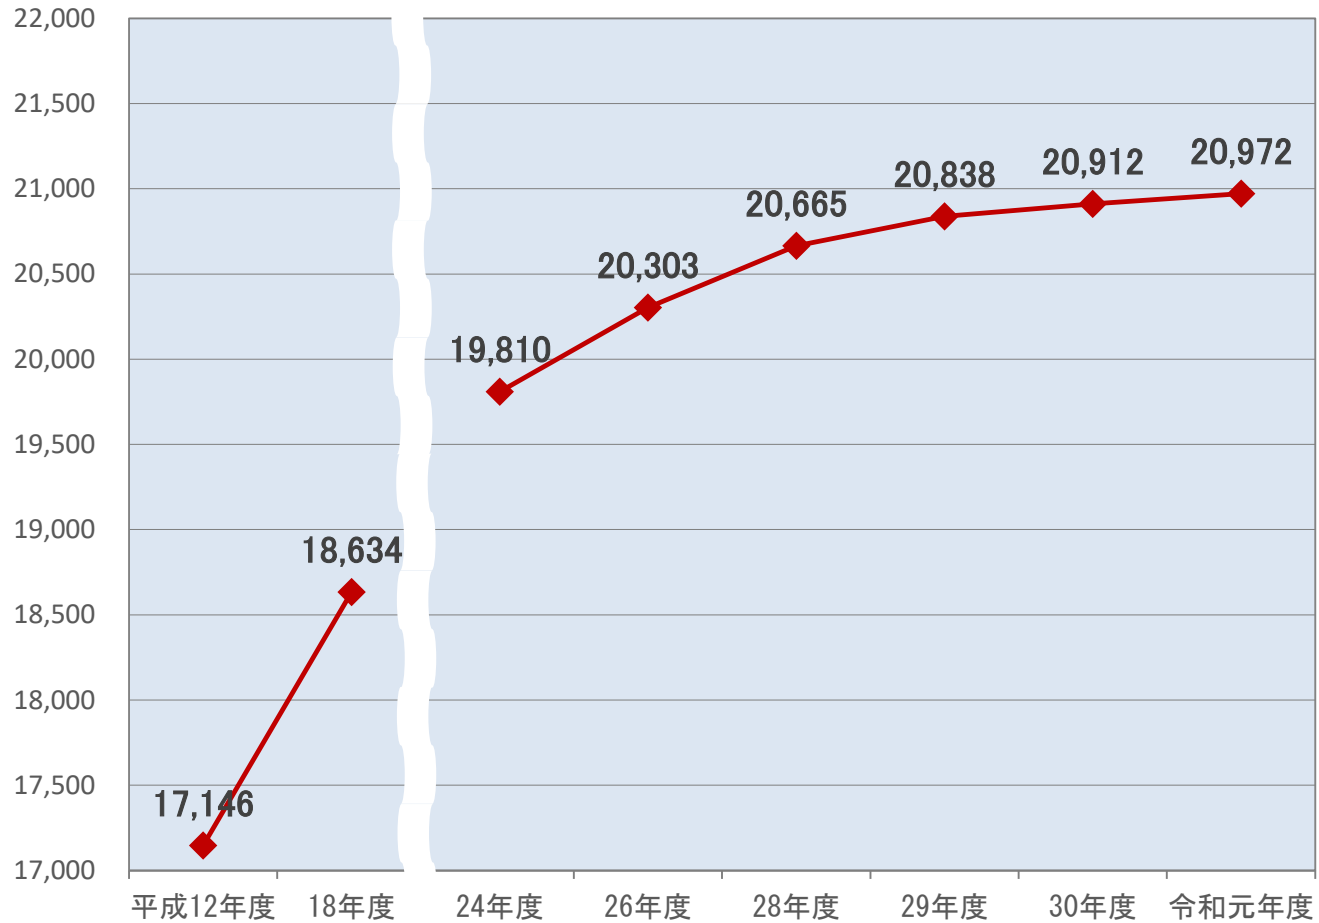

社会福祉法人数の推移

○社会福祉法人の数は、多少鈍化はしているもの、引き続き、増加している。(平成30年度→令和元年度:60件増)

※出典:厚生労働省福祉行政報告例(国所管は福祉基盤課調べ)