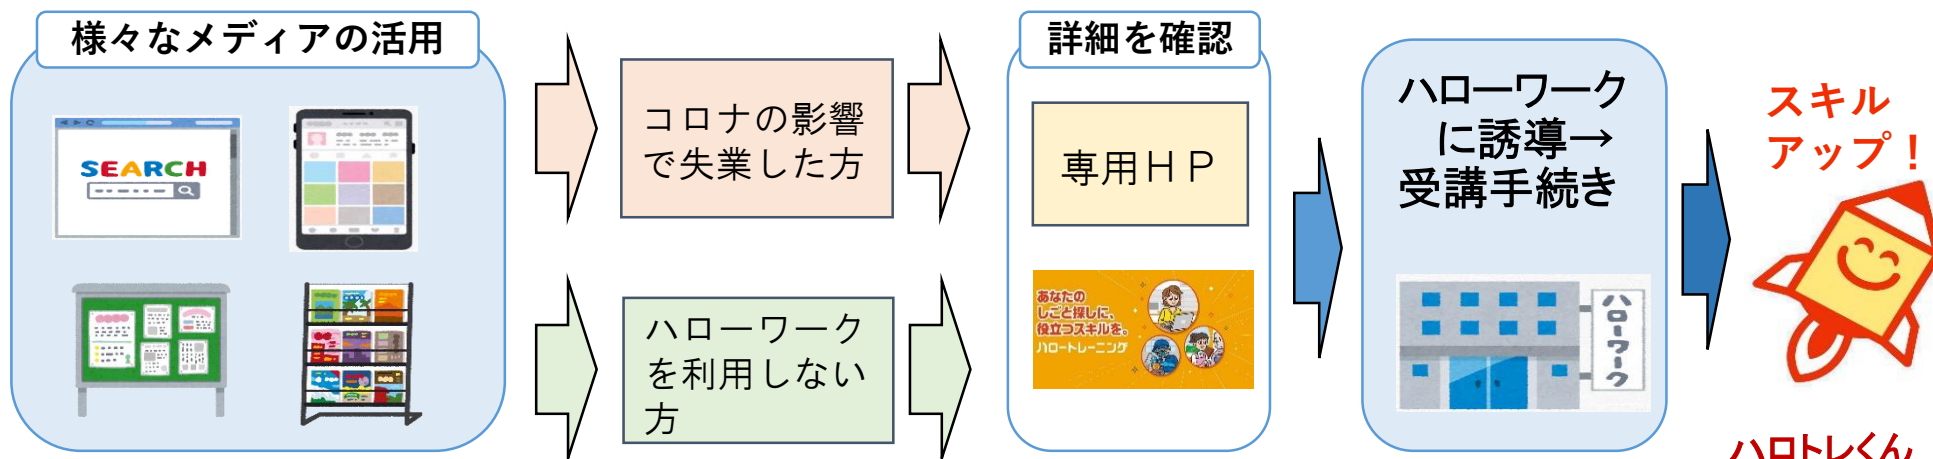

広報による誘導の流れ