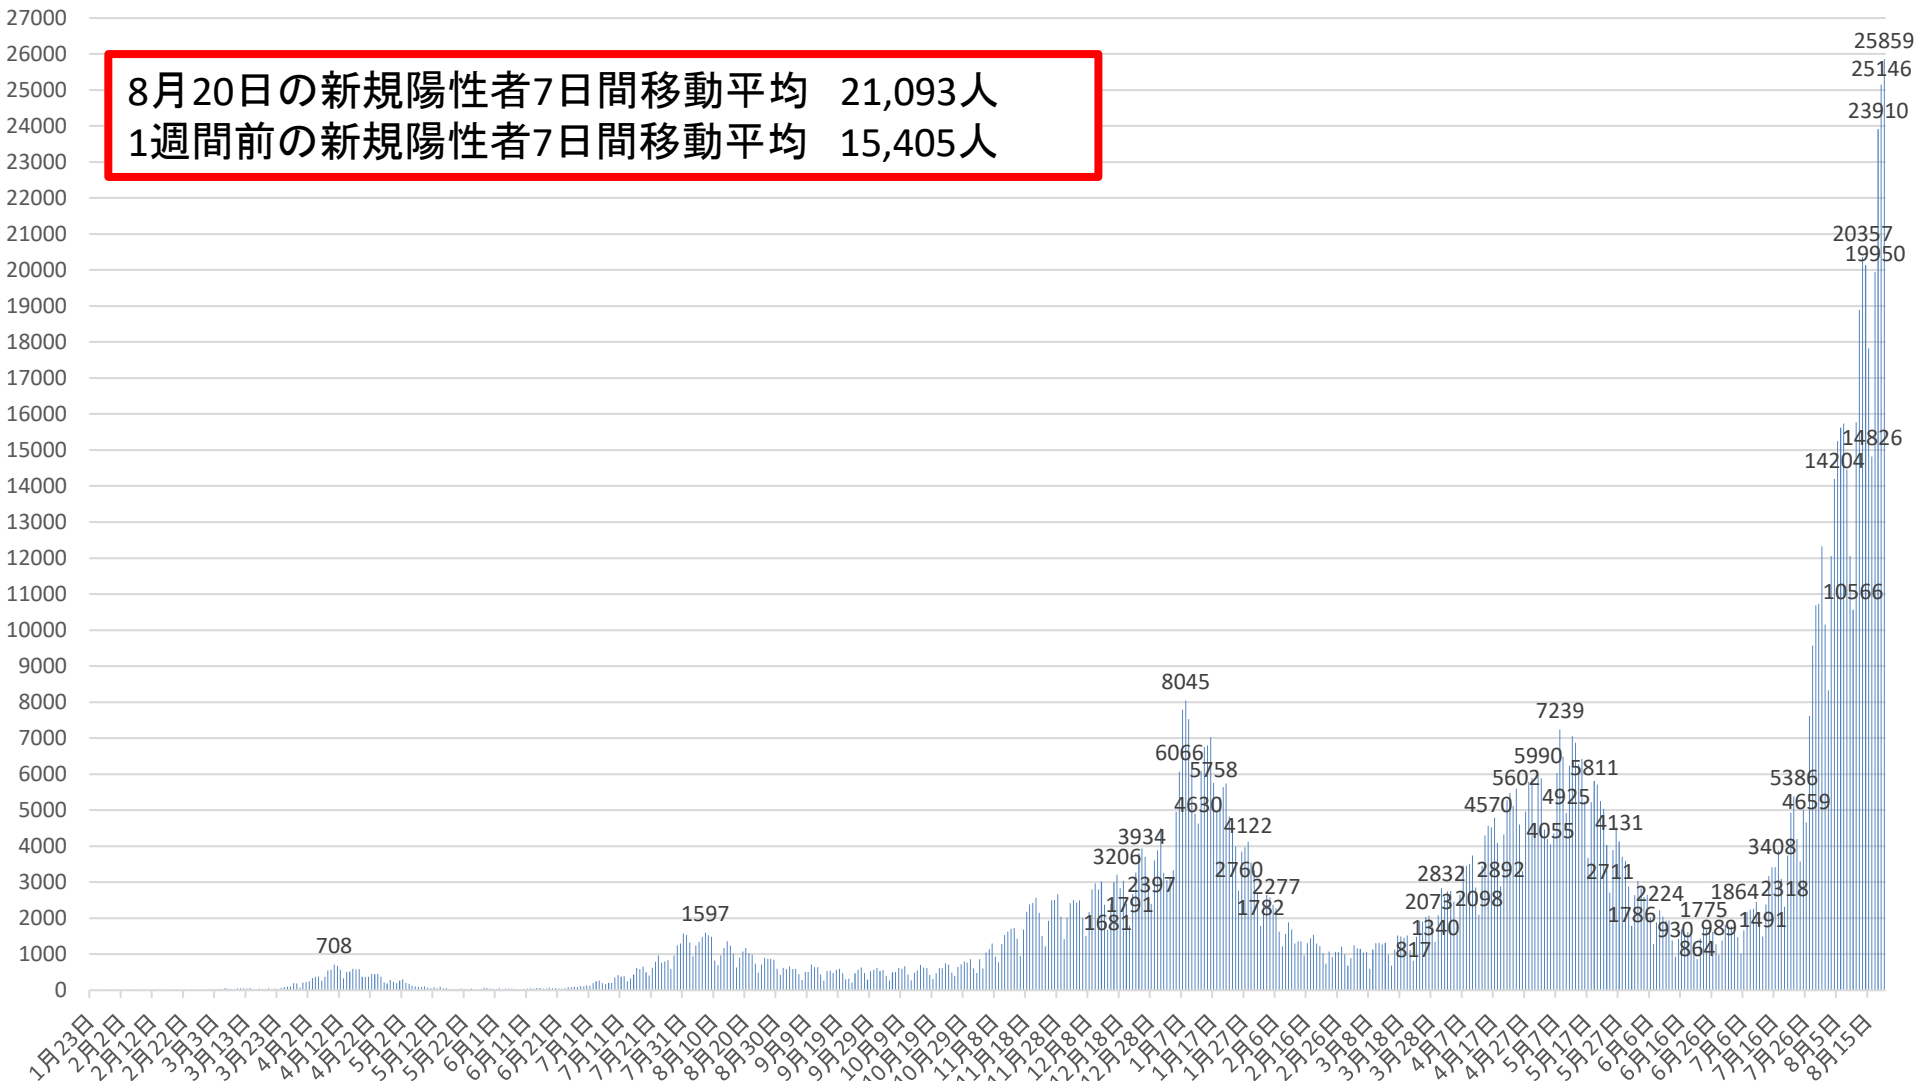

新型コロナウイルス感染症の国内発生動向

報告日別新規陽性者数

令和3年8月20日24時時点

8月20日の新規陽性者7日間移動平均 21,093人
1週間前の新規陽性者7日間移動平均 15,405人

※1 都道府県から数日分まとめて国に報告された場合には、本来の報告日別に過去に遡って計上している。なお、重複事例の有無等の数値の精査を行っている。
※2 令和2年5月10日まで報告がなかった東京都の症例については、確定日に報告があったものとして追加した。