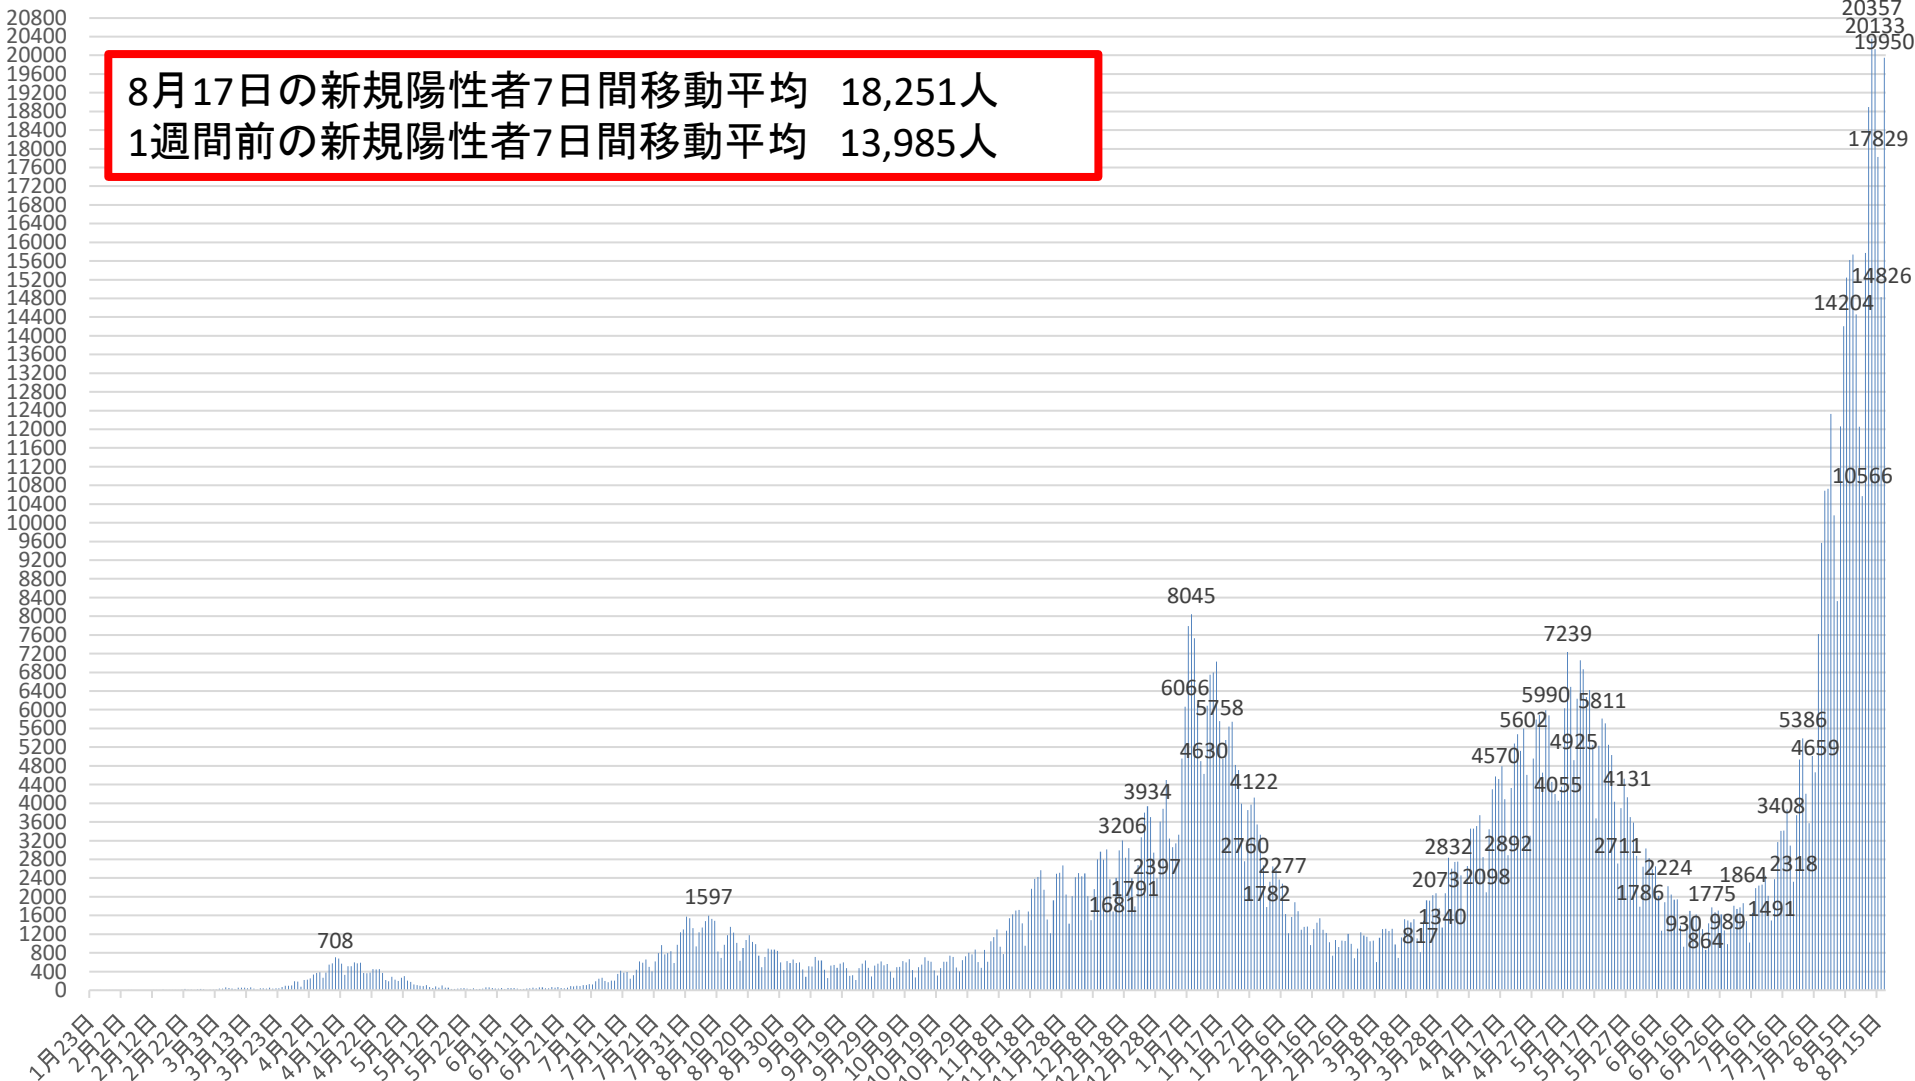

新型コロナウイルス感染症の国内発生動向

報告日別新規陽性者数

令和3年8月17日24時時点

※1 都道府県から数日分まとめて国に報告された場合には、本来の報告日別に過去に遡って計上している。なお、重複事例の有無等の数値の精査を行っている。
※2 令和2年5月10日まで報告がなかった東京都の症例については、確定日に報告があったものとして追加した。

新型コロナウイルス感染症の新規陽性者数及び7日間移動平均

月日	新規陽性者数	7日間移動平均			月日	新規陽性者数	7日間移動平均			月日	新規陽性者数	7日間移動平均		
		当日	1週間前	増減率 (当日/1週間前)			当日	1週間前	増減率 (当日/1週間前)			当日	1週間前	増減率 (当日/1週間前)
5月9日(日)	6491	5261	5211	101%	6月13日(日)	1384	1812	2505	72%	7月18日(日)	3093	2976	1976	151%
5月10日(月)	4925	5328	5376	99%	6月14日(月)	930	1763	2432	72%	7月19日(月)	2318	3094	2043	151%
5月11日(火)	6237	5619	5267	107%	6月15日(火)	1418	1696	2324	73%	7月20日(火)	3743	3289	2146	153%
5月12日(水)	7057	6048	5020	120%	6月16日(水)	1697	1621	2208	73%	7月21日(水)	4933	3541	2287	155%
5月13日(木)	6866	6407	4799	134%	6月17日(木)	1550	1551	2097	74%	7月22日(木)	5386	3823	2454	156%
5月14日(金)	6269	6441	4995	129%	6月18日(金)	1619	1506	2004	75%	7月23日(金)	4204	3935	2620	150%
5月15日(土)	6420	6324	5174	122%	6月19日(土)	1509	1444	1903	76%	7月24日(土)	3576	3893	2822	138%
5月16日(日)	5247	6146	5261	117%	6月20日(日)	1304	1432	1812	79%	7月25日(日)	5008	4167	2976	140%
5月17日(月)	3676	5967	5328	112%	6月21日(月)	864	1423	1763	81%	7月26日(月)	4659	4501	3094	145%
5月18日(火)	5228	5823	5619	104%	6月22日(火)	1432	1425	1696	84%	7月27日(火)	7619	5055	3289	154%
5月19日(水)	5811	5645	6048	93%	6月23日(水)	1775	1436	1621	89%	7月28日(水)	9568	5717	3541	161%
5月20日(木)	5711	5480	6407	86%	6月24日(木)	1669	1453	1551	94%	7月29日(木)	10687	6474	3823	169%
5月21日(金)	5250	5335	6441	83%	6月25日(金)	1705	1465	1506	97%	7月30日(金)	10728	7406	3935	188%
5月22日(土)	5034	5137	6324	81%	6月26日(土)	1619	1481	1444	103%	7月31日(土)	12328	8657	3893	222%
5月23日(日)	4035	4964	6146	81%	6月27日(日)	1280	1478	1432	103%	8月1日(日)	10160	9393	4167	225%
5月24日(月)	2711	4826	5967	81%	6月28日(月)	989	1496	1423	105%	8月2日(月)	8325	9916	4501	220%
5月25日(火)	3896	4635	5823	80%	6月29日(火)	1376	1488	1425	104%	8月3日(火)	12061	10551	5055	209%
5月26日(水)	4526	4452	5645	79%	6月30日(水)	1810	1493	1436	104%	8月4日(水)	14204	11213	5717	196%
5月27日(木)	4131	4226	5480	77%	7月1日(木)	1741	1503	1453	103%	8月5日(木)	15248	11865	6474	183%
5月28日(金)	3706	4006	5335	75%	7月2日(金)	1773	1513	1465	103%	8月6日(金)	15624	12564	7406	170%
5月29日(土)	3587	3799	5137	74%	7月3日(土)	1864	1548	1481	105%	8月7日(土)	15740	13052	8657	151%
5月30日(日)	2876	3633	4964	73%	7月4日(日)	1479	1576	1478	107%	8月8日(日)	14457	13666	9393	145%
5月31日(月)	1786	3501	4826	73%	7月5日(月)	1021	1581	1496	106%	8月9日(月)	12054	14198	9916	143%
6月1日(火)	2640	3322	4635	72%	7月6日(火)	1658	1621	1488	109%	8月10日(火)	10566	13985	10551	133%
6月2日(水)	3031	3108	4452	70%	7月7日(水)	2181	1674	1493	112%	8月11日(水)	15771	14209	11213	127%
6月3日(木)	2825	2922	4226	69%	7月8日(木)	2239	1745	1503	116%	8月12日(木)	18893	14729	11865	124%
6月4日(金)	2586	2762	4006	69%	7月9日(金)	2259	1814	1513	120%	8月13日(金)	20357	15405	12564	123%
6月5日(土)	2648	2627	3799	69%	7月10日(土)	2452	1898	1548	123%	8月14日(土)	20133	16033	13052	123%
6月6日(日)	2017	2505	3633	69%	7月11日(日)	2021	1976	1576	125%	8月15日(日)	17829	16515	13666	121%
6月7日(月)	1276	2432	3501	69%	7月12日(月)	1491	2043	1581	129%	8月16日(月)	14826	16911	14198	119%
6月8日(火)	1883	2324	3322	70%	7月13日(火)	2377	2146	1621	132%	8月17日(火)	19950	18251	13985	131%
6月9日(水)	2224	2208	3108	71%	7月14日(水)	3170	2287	1674	137%	8月18日(水)				
6月10日(木)	2044	2097	2922	72%	7月15日(木)	3408	2454	1745	141%	8月19日(木)				
6月11日(金)	1934	2004	2762	73%	7月16日(金)	3419	2620	1814	144%	8月20日(金)				
6月12日(土)	1941	1903	2627	72%	7月17日(土)	3871	2822	1898	149%	8月21日(土)				