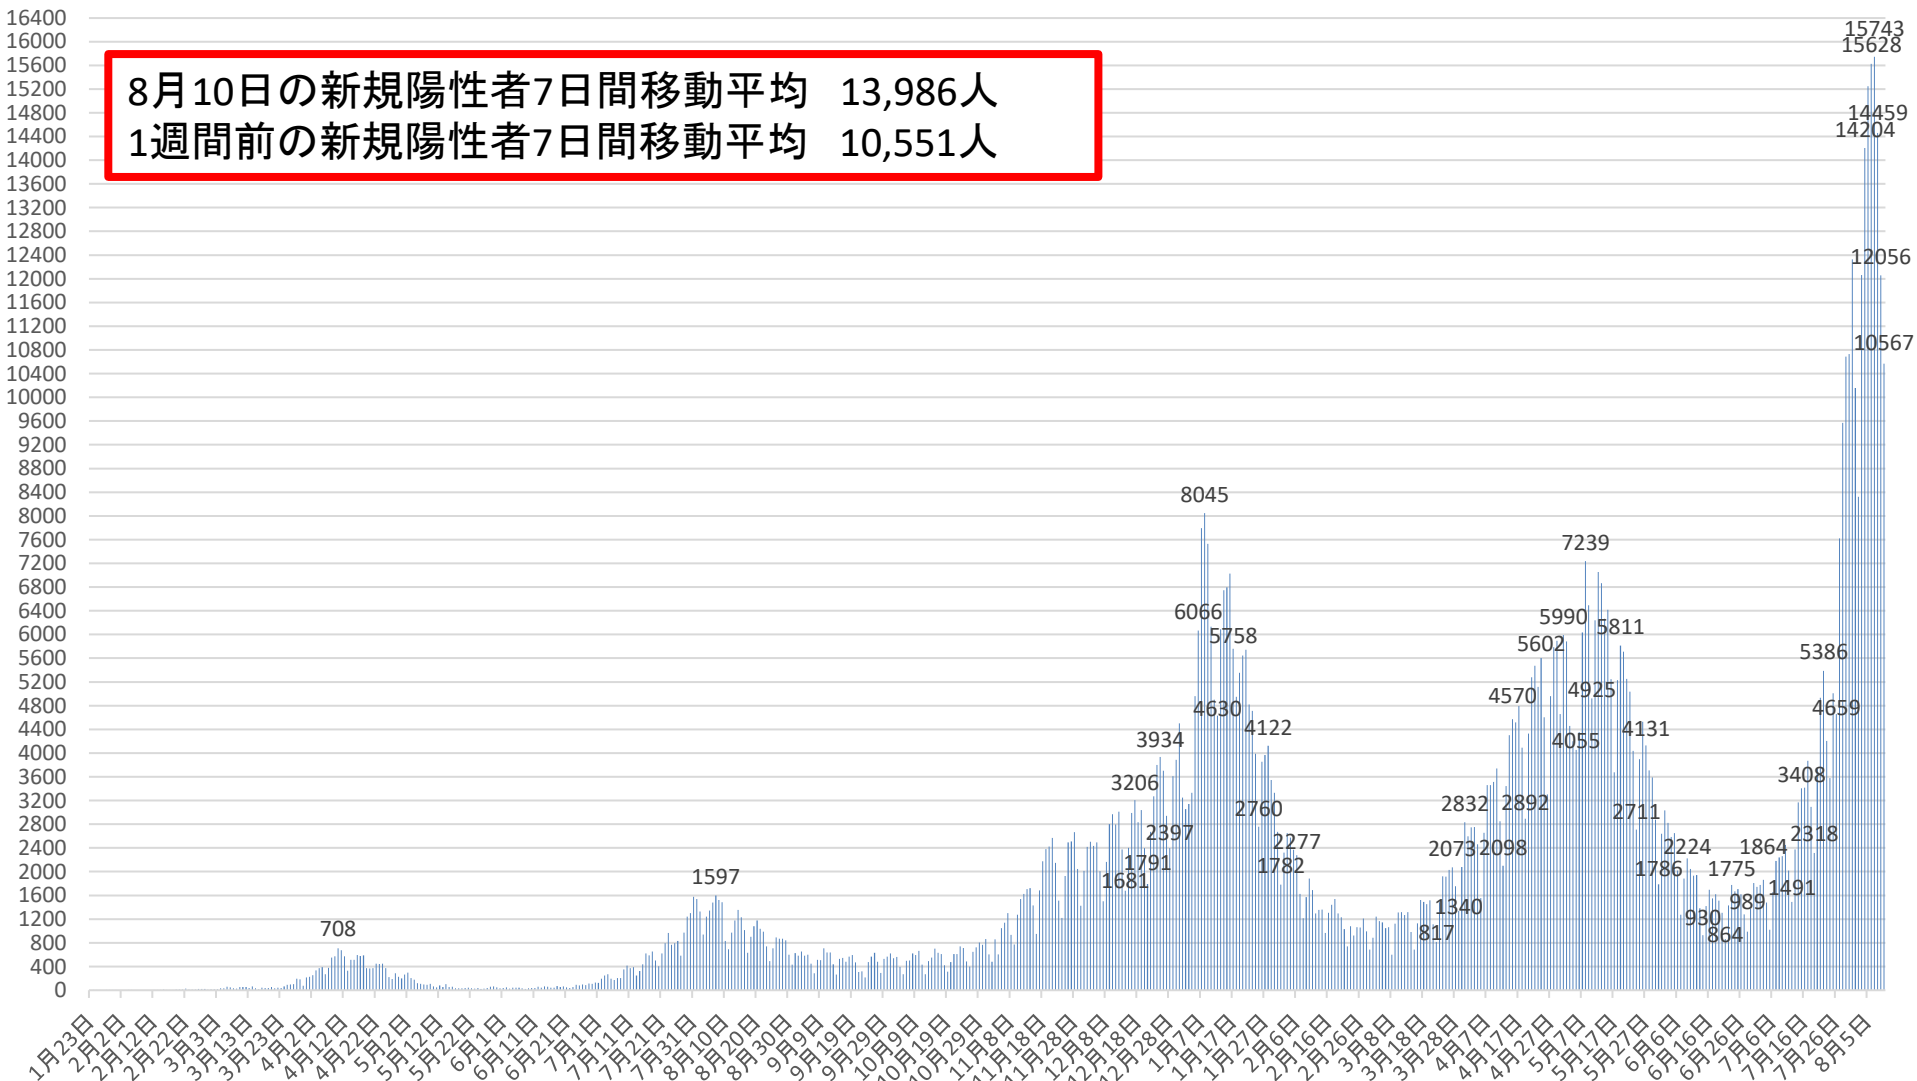

新型コロナウイルス感染症の国内発生動向

報告日別新規陽性者数

令和3年8月10日24時時点

※1 都道府県から数日分まとめて国に報告された場合には、本来の報告日別に過去に遡って計上している。なお、重複事例の有無等の数値の精査を行っている。
※2 令和2年5月10日まで報告がなかった東京都の症例については、確定日に報告があったものとして追加した。

新型コロナウイルス感染症の新規陽性者数及び7日間移動平均

月日	新規陽性者数	7日間移動平均			月日	新規陽性者数	7日間移動平均			月日	新規陽性者数	7日間移動平均		
		当日	1週間前	増減率 (当日/1週間前)			当日	1週間前	増減率 (当日/1週間前)			当日	1週間前	増減率 (当日/1週間前)
5月9日(日)	6491	5261	5211	101%	6月13日(日)	1384	1812	2505	72%	7月18日(日)	3093	2976	1976	151%
5月10日(月)	4925	5328	5376	99%	6月14日(月)	930	1763	2432	72%	7月19日(月)	2318	3094	2043	151%
5月11日(火)	6237	5619	5267	107%	6月15日(火)	1418	1696	2324	73%	7月20日(火)	3743	3289	2146	153%
5月12日(水)	7057	6048	5020	120%	6月16日(水)	1697	1621	2208	73%	7月21日(水)	4933	3541	2287	155%
5月13日(木)	6866	6407	4799	134%	6月17日(木)	1550	1551	2097	74%	7月22日(木)	5386	3823	2454	156%
5月14日(金)	6269	6441	4995	129%	6月18日(金)	1619	1506	2004	75%	7月23日(金)	4204	3935	2620	150%
5月15日(土)	6420	6324	5174	122%	6月19日(土)	1509	1444	1903	76%	7月24日(土)	3576	3893	2822	138%
5月16日(日)	5247	6146	5261	117%	6月20日(日)	1304	1432	1812	79%	7月25日(日)	5008	4167	2976	140%
5月17日(月)	3676	5967	5328	112%	6月21日(月)	864	1423	1763	81%	7月26日(月)	4659	4501	3094	145%
5月18日(火)	5228	5823	5619	104%	6月22日(火)	1432	1425	1696	84%	7月27日(火)	7619	5055	3289	154%
5月19日(水)	5811	5645	6048	93%	6月23日(水)	1775	1436	1621	89%	7月28日(水)	9568	5717	3541	161%
5月20日(木)	5711	5480	6407	86%	6月24日(木)	1669	1453	1551	94%	7月29日(木)	10687	6474	3823	169%
5月21日(金)	5250	5335	6441	83%	6月25日(金)	1705	1465	1506	97%	7月30日(金)	10728	7406	3935	188%
5月22日(土)	5034	5137	6324	81%	6月26日(土)	1619	1481	1444	103%	7月31日(土)	12329	8657	3893	222%
5月23日(日)	4035	4964	6146	81%	6月27日(日)	1280	1478	1432	103%	8月1日(日)	10160	9393	4167	225%
5月24日(月)	2711	4826	5967	81%	6月28日(月)	989	1496	1423	105%	8月2日(月)	8325	9917	4501	220%
5月25日(火)	3896	4635	5823	80%	6月29日(火)	1376	1488	1425	104%	8月3日(火)	12061	10551	5055	209%
5月26日(水)	4526	4452	5645	79%	6月30日(水)	1810	1493	1436	104%	8月4日(水)	14204	11213	5717	196%
5月27日(木)	4131	4226	5480	77%	7月1日(木)	1741	1503	1453	103%	8月5日(木)	15248	11865	6474	183%
5月28日(金)	3706	4006	5335	75%	7月2日(金)	1773	1513	1465	103%	8月6日(金)	15628	12565	7406	170%
5月29日(土)	3587	3799	5137	74%	7月3日(土)	1864	1548	1481	105%	8月7日(土)	15743	13053	8657	151%
5月30日(日)	2876	3633	4964	73%	7月4日(日)	1479	1576	1478	107%	8月8日(日)	14459	13667	9393	146%
5月31日(月)	1786	3501	4826	73%	7月5日(月)	1021	1581	1496	106%	8月9日(月)	12056	14200	9917	143%
6月1日(火)	2640	3322	4635	72%	7月6日(火)	1658	1621	1488	109%	8月10日(火)	10567	13986	10551	133%
6月2日(水)	3031	3108	4452	70%	7月7日(水)	2181	1674	1493	112%	8月11日(水)				
6月3日(木)	2825	2922	4226	69%	7月8日(木)	2239	1745	1503	116%	8月12日(木)				
6月4日(金)	2586	2762	4006	69%	7月9日(金)	2259	1814	1513	120%	8月13日(金)				
6月5日(土)	2648	2627	3799	69%	7月10日(土)	2452	1898	1548	123%	8月14日(土)				
6月6日(日)	2017	2505	3633	69%	7月11日(日)	2021	1976	1576	125%	8月15日(日)				
6月7日(月)	1276	2432	3501	69%	7月12日(月)	1491	2043	1581	129%	8月16日(月)				
6月8日(火)	1883	2324	3322	70%	7月13日(火)	2377	2146	1621	132%	8月17日(火)				
6月9日(水)	2224	2208	3108	71%	7月14日(水)	3170	2287	1674	137%	8月18日(水)				
6月10日(木)	2044	2097	2922	72%	7月15日(木)	3408	2454	1745	141%	8月19日(木)				
6月11日(金)	1934	2004	2762	73%	7月16日(金)	3419	2620	1814	144%	8月20日(金)				
6月12日(土)	1941	1903	2627	72%	7月17日(土)	3871	2822	1898	149%	8月21日(土)				