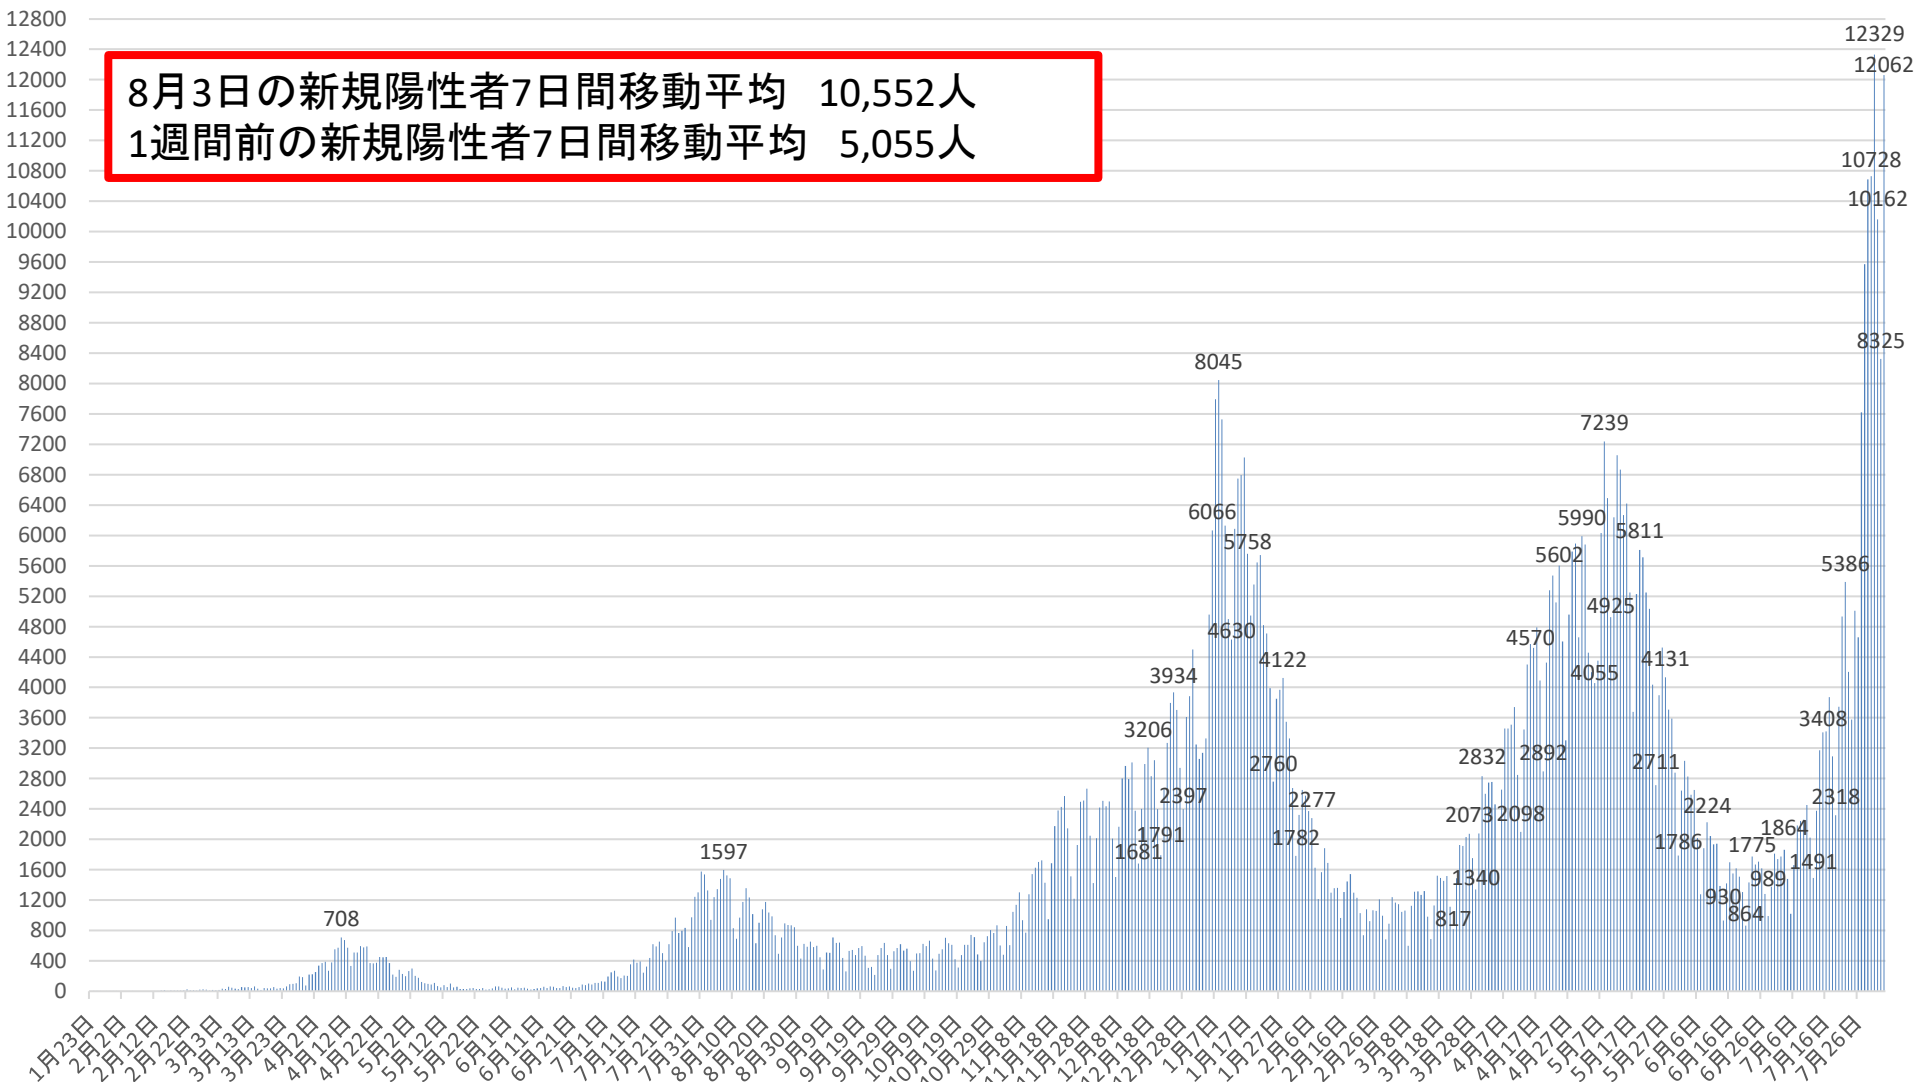

新型コロナウイルス感染症の国内発生動向

報告日別新規陽性者数

令和3年8月3日24時時点

※1 都道府県から数日分まとめて国に報告された場合には、本来の報告日別に過去に遡って計上している。なお、重複事例の有無等の数値の精査を行っている。
※2 令和2年5月10日まで報告がなかった東京都の症例については、確定日に報告があったものとして追加した。

新型コロナウイルス感染症の新規陽性者数及び7日間移動平均

月日	新規陽性者数	7日間移動平均			月日	新規陽性者数	7日間移動平均			月日	新規陽性者数	7日間移動平均		
		当日	1週間前	増減率 (当日/1週間前)			当日	1週間前	増減率 (当日/1週間前)			当日	1週間前	増減率 (当日/1週間前)
5月9日(日)	6491	5261	5211	101%	6月13日(日)	1384	1812	2505	72%	7月18日(日)	3093	2976	1976	151%
5月10日(月)	4925	5328	5376	99%	6月14日(月)	930	1763	2432	72%	7月19日(月)	2318	3094	2043	151%
5月11日(火)	6237	5619	5267	107%	6月15日(火)	1418	1696	2324	73%	7月20日(火)	3743	3289	2146	153%
5月12日(水)	7057	6048	5020	120%	6月16日(水)	1697	1621	2208	73%	7月21日(水)	4933	3541	2287	155%
5月13日(木)	6866	6407	4799	134%	6月17日(木)	1550	1551	2097	74%	7月22日(木)	5386	3823	2454	156%
5月14日(金)	6269	6441	4995	129%	6月18日(金)	1619	1506	2004	75%	7月23日(金)	4204	3935	2620	150%
5月15日(土)	6420	6324	5174	122%	6月19日(土)	1509	1444	1903	76%	7月24日(土)	3576	3893	2822	138%
5月16日(日)	5247	6146	5261	117%	6月20日(日)	1304	1432	1812	79%	7月25日(日)	5008	4167	2976	140%
5月17日(月)	3676	5967	5328	112%	6月21日(月)	864	1423	1763	81%	7月26日(月)	4660	4501	3094	145%
5月18日(火)	5228	5823	5619	104%	6月22日(火)	1432	1425	1696	84%	7月27日(火)	7619	5055	3289	154%
5月19日(水)	5811	5645	6048	93%	6月23日(水)	1775	1436	1621	89%	7月28日(水)	9569	5717	3541	161%
5月20日(木)	5711	5480	6407	86%	6月24日(木)	1669	1453	1551	94%	7月29日(木)	10687	6475	3823	169%
5月21日(金)	5250	5335	6441	83%	6月25日(金)	1705	1465	1506	97%	7月30日(金)	10728	7407	3935	188%
5月22日(土)	5034	5137	6324	81%	6月26日(土)	1619	1481	1444	103%	7月31日(土)	12329	8657	3893	222%
5月23日(日)	4035	4964	6146	81%	6月27日(日)	1280	1478	1432	103%	8月1日(日)	10162	9393	4167	225%
5月24日(月)	2711	4826	5967	81%	6月28日(月)	989	1496	1423	105%	8月2日(月)	8325	9917	4501	220%
5月25日(火)	3896	4635	5823	80%	6月29日(火)	1376	1488	1425	104%	8月3日(火)	12062	10552	5055	209%
5月26日(水)	4526	4452	5645	79%	6月30日(水)	1810	1493	1436	104%	8月4日(水)				
5月27日(木)	4131	4226	5480	77%	7月1日(木)	1741	1503	1453	103%	8月5日(木)				
5月28日(金)	3706	4006	5335	75%	7月2日(金)	1773	1513	1465	103%	8月6日(金)				
5月29日(土)	3587	3799	5137	74%	7月3日(土)	1864	1548	1481	105%	8月7日(土)				
5月30日(日)	2876	3633	4964	73%	7月4日(日)	1479	1576	1478	107%	8月8日(日)				
5月31日(月)	1786	3501	4826	73%	7月5日(月)	1021	1581	1496	106%	8月9日(月)				
6月1日(火)	2640	3322	4635	72%	7月6日(火)	1658	1621	1488	109%	8月10日(火)				
6月2日(水)	3031	3108	4452	70%	7月7日(水)	2181	1674	1493	112%	8月11日(水)				
6月3日(木)	2825	2922	4226	69%	7月8日(木)	2239	1745	1503	116%	8月12日(木)				
6月4日(金)	2586	2762	4006	69%	7月9日(金)	2259	1814	1513	120%	8月13日(金)				
6月5日(土)	2648	2627	3799	69%	7月10日(土)	2452	1898	1548	123%	8月14日(土)				
6月6日(日)	2017	2505	3633	69%	7月11日(日)	2021	1976	1576	125%	8月15日(日)				
6月7日(月)	1276	2432	3501	69%	7月12日(月)	1491	2043	1581	129%	8月16日(月)				
6月8日(火)	1883	2324	3322	70%	7月13日(火)	2377	2146	1621	132%	8月17日(火)				
6月9日(水)	2224	2208	3108	71%	7月14日(水)	3170	2287	1674	137%	8月18日(水)				
6月10日(木)	2044	2097	2922	72%	7月15日(木)	3408	2454	1745	141%	8月19日(木)				
6月11日(金)	1934	2004	2762	73%	7月16日(金)	3419	2620	1814	144%	8月20日(金)				
6月12日(土)	1941	1903	2627	72%	7月17日(土)	3871	2822	1898	149%	8月21日(土)				