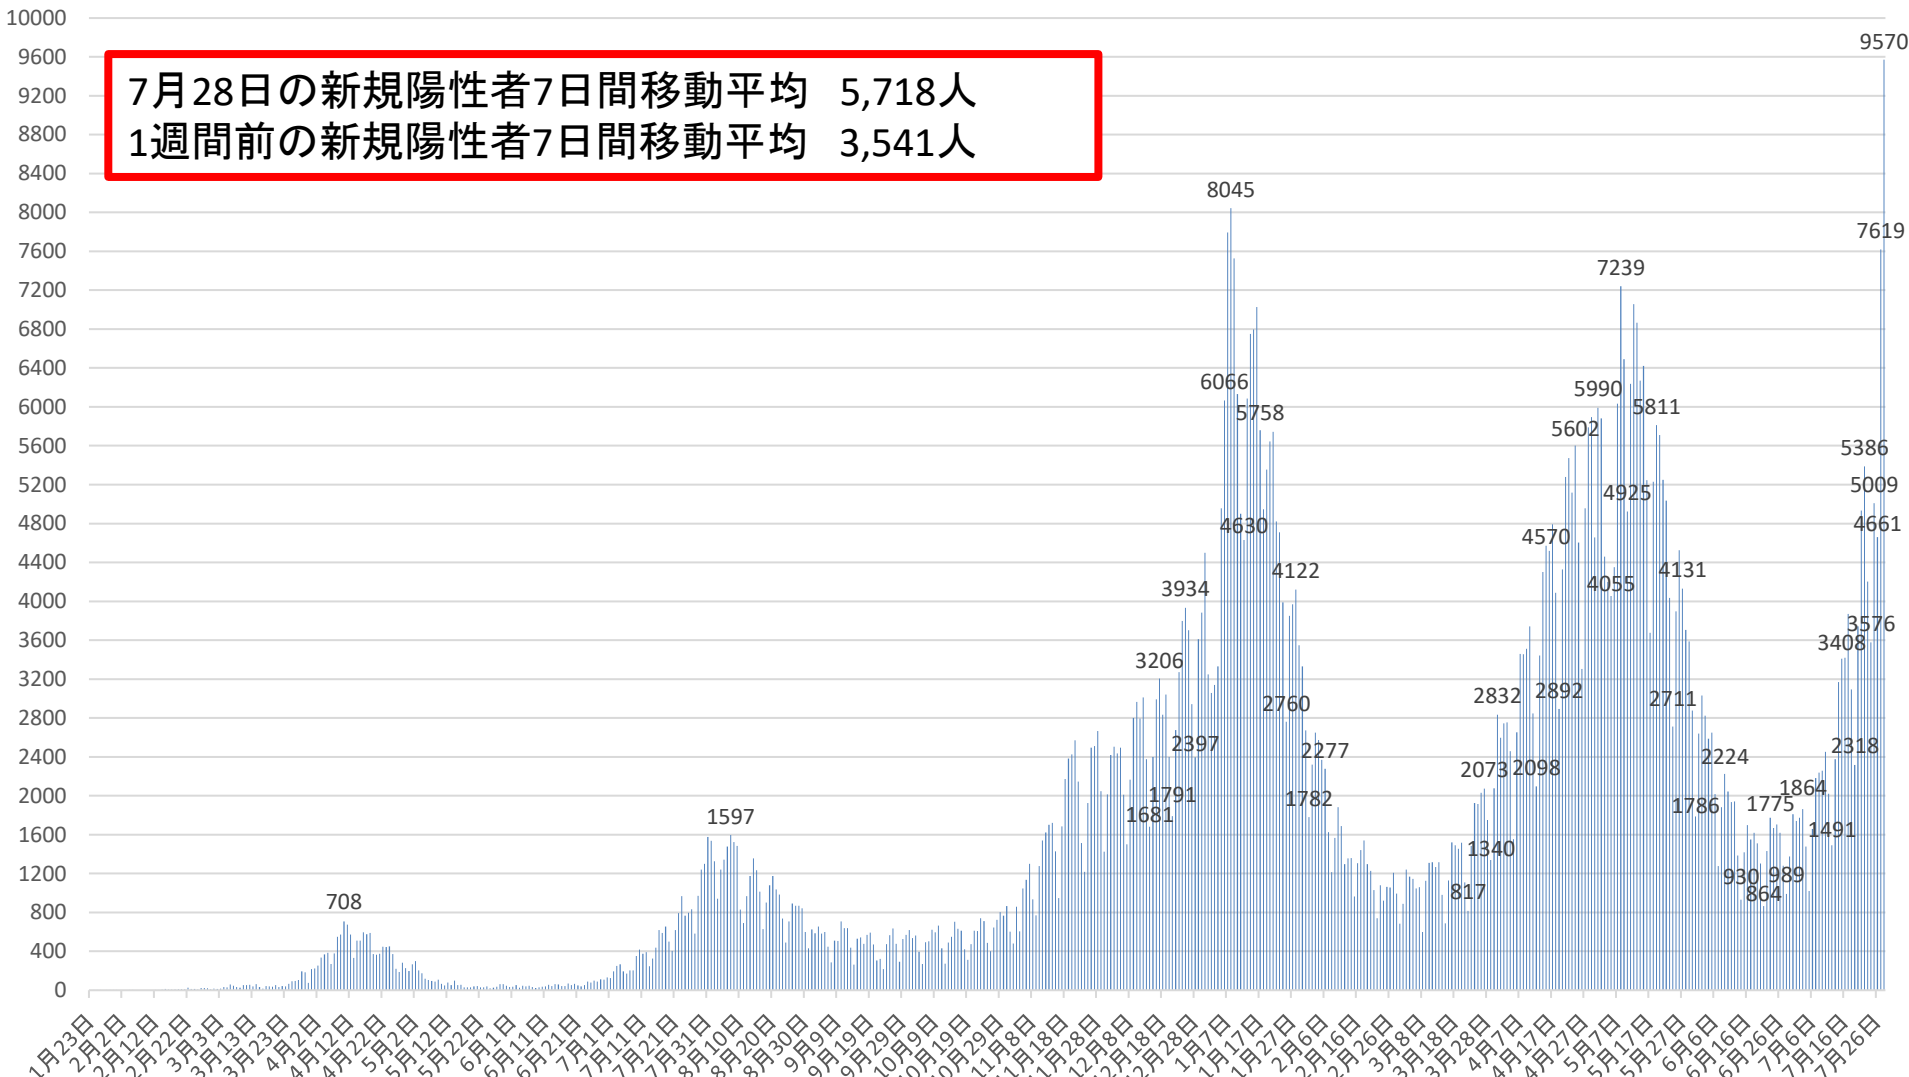

新型コロナウイルス感染症の国内発生動向

報告日別新規陽性者数

令和3年7月28日24時時点

※1 都道府県から数日分まとめて国に報告された場合には、本来の報告日別に過去に遡って計上している。なお、重複事例の有無等の数値の精査を行っている。
※2 令和2年5月10日まで報告がなかった東京都の症例については、確定日に報告があったものとして追加した。

新型コロナウイルス感染症の新規陽性者数及び7日間移動平均

月日	新規陽性者数	7日間移動平均			月日	新規陽性者数	7日間移動平均			月日	新規陽性者数	7日間移動平均		
		当日	1週間前	増減率 (当日/1週間前)			当日	1週間前	増減率 (当日/1週間前)			当日	1週間前	増減率 (当日/1週間前)
5月9日(日)	6491	5261	5211	101%	6月13日(日)	1384	1812	2505	72%	7月18日(日)	3093	2976	1976	151%
5月10日(月)	4925	5328	5376	99%	6月14日(月)	930	1763	2432	72%	7月19日(月)	2318	3094	2043	151%
5月11日(火)	6237	5619	5267	107%	6月15日(火)	1418	1696	2324	73%	7月20日(火)	3743	3289	2146	153%
5月12日(水)	7057	6048	5020	120%	6月16日(水)	1697	1621	2208	73%	7月21日(水)	4933	3541	2287	155%
5月13日(木)	6866	6407	4799	134%	6月17日(木)	1550	1551	2097	74%	7月22日(木)	5386	3823	2454	156%
5月14日(金)	6269	6441	4995	129%	6月18日(金)	1619	1506	2004	75%	7月23日(金)	4204	3935	2620	150%
5月15日(土)	6420	6324	5174	122%	6月19日(土)	1509	1444	1903	76%	7月24日(土)	3576	3893	2822	138%
5月16日(日)	5247	6146	5261	117%	6月20日(日)	1304	1432	1812	79%	7月25日(日)	5009	4167	2976	140%
5月17日(月)	3676	5967	5328	112%	6月21日(月)	864	1423	1763	81%	7月26日(月)	4661	4502	3094	146%
5月18日(火)	5228	5823	5619	104%	6月22日(火)	1432	1425	1696	84%	7月27日(火)	7619	5055	3289	154%
5月19日(水)	5811	5645	6048	93%	6月23日(水)	1775	1436	1621	89%	7月28日(水)	9570	5718	3541	161%
5月20日(木)	5711	5480	6407	86%	6月24日(木)	1669	1453	1551	94%	7月29日(木)				
5月21日(金)	5250	5335	6441	83%	6月25日(金)	1705	1465	1506	97%	7月30日(金)				
5月22日(土)	5034	5137	6324	81%	6月26日(土)	1619	1481	1444	103%	7月31日(土)				
5月23日(日)	4035	4964	6146	81%	6月27日(日)	1280	1478	1432	103%	8月1日(日)				
5月24日(月)	2711	4826	5967	81%	6月28日(月)	989	1496	1423	105%	8月2日(月)				
5月25日(火)	3896	4635	5823	80%	6月29日(火)	1376	1488	1425	104%	8月3日(火)				
5月26日(水)	4526	4452	5645	79%	6月30日(水)	1810	1493	1436	104%	8月4日(水)				
5月27日(木)	4131	4226	5480	77%	7月1日(木)	1741	1503	1453	103%	8月5日(木)				
5月28日(金)	3706	4006	5335	75%	7月2日(金)	1773	1513	1465	103%	8月6日(金)				
5月29日(土)	3587	3799	5137	74%	7月3日(土)	1864	1548	1481	105%	8月7日(土)				
5月30日(日)	2876	3633	4964	73%	7月4日(日)	1479	1576	1478	107%	8月8日(日)				
5月31日(月)	1786	3501	4826	73%	7月5日(月)	1021	1581	1496	106%	8月9日(月)				
6月1日(火)	2640	3322	4635	72%	7月6日(火)	1658	1621	1488	109%	8月10日(火)				
6月2日(水)	3031	3108	4452	70%	7月7日(水)	2181	1674	1493	112%	8月11日(水)				
6月3日(木)	2825	2922	4226	69%	7月8日(木)	2239	1745	1503	116%	8月12日(木)				
6月4日(金)	2586	2762	4006	69%	7月9日(金)	2259	1814	1513	120%	8月13日(金)				
6月5日(土)	2648	2627	3799	69%	7月10日(土)	2452	1898	1548	123%	8月14日(土)				
6月6日(日)	2017	2505	3633	69%	7月11日(日)	2021	1976	1576	125%	8月15日(日)				
6月7日(月)	1276	2432	3501	69%	7月12日(月)	1491	2043	1581	129%	8月16日(月)				
6月8日(火)	1883	2324	3322	70%	7月13日(火)	2377	2146	1621	132%	8月17日(火)				
6月9日(水)	2224	2208	3108	71%	7月14日(水)	3170	2287	1674	137%	8月18日(水)				
6月10日(木)	2044	2097	2922	72%	7月15日(木)	3408	2454	1745	141%	8月19日(木)				
6月11日(金)	1934	2004	2762	73%	7月16日(金)	3419	2620	1814	144%	8月20日(金)				
6月12日(土)	1941	1903	2627	72%	7月17日(土)	3871	2822	1898	149%	8月21日(土)				