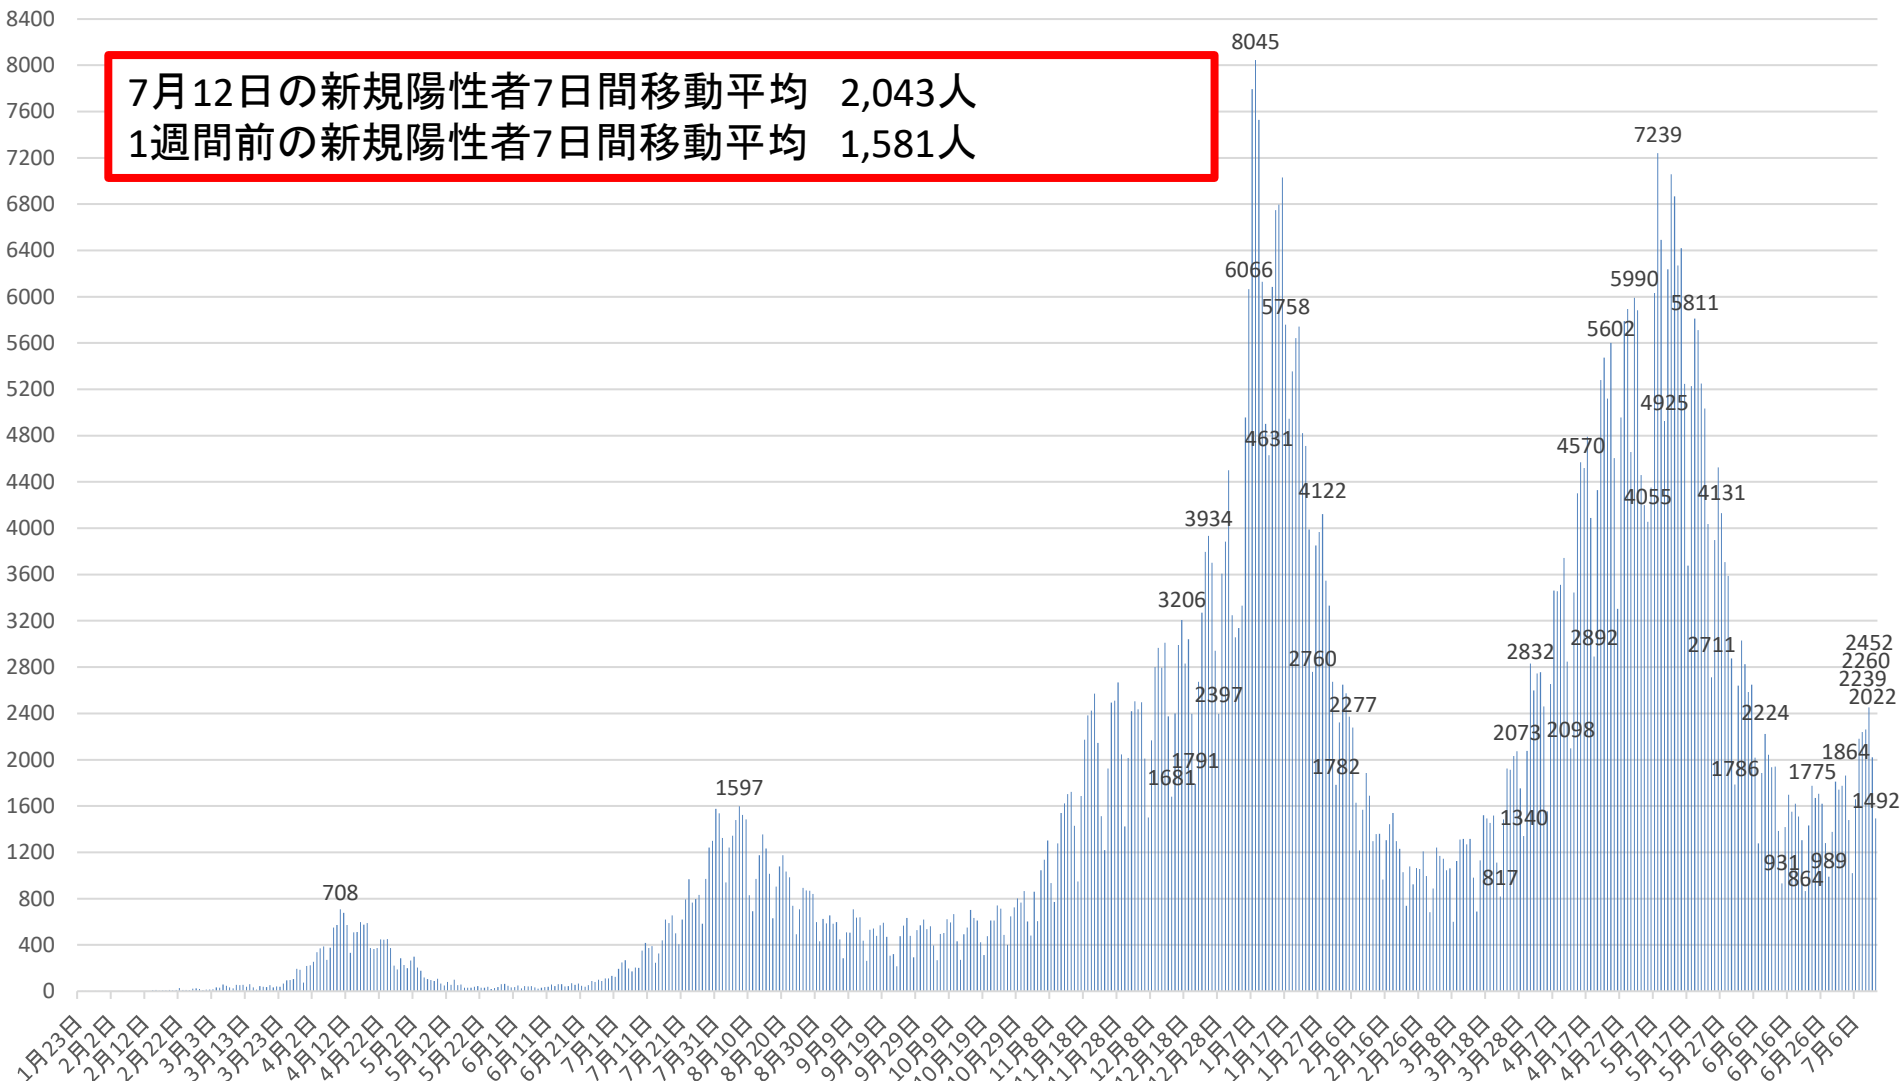

新型コロナウイルス感染症の国内発生動向

報告日別新規陽性者数

令和3年7月12日24時時点

※1 都道府県から数日分まとめて国に報告された場合には、本来の報告日別に過去に遡って計上している。なお、重複事例の有無等の数値の精査を行っている。
※2 令和2年5月10日まで報告がなかった東京都の症例については、確定日に報告があったものとして追加した。

新型コロナウイルス感染症の新規陽性者数及び7日間移動平均

月日	新規陽性者数	7日間移動平均			月日	新規陽性者数	7日間移動平均			月日	新規陽性者数	7日間移動平均		
		当日	1週間前	増減率 (当日/1週間前)			当日	1週間前	増減率 (当日/1週間前)			当日	1週間前	増減率 (当日/1週間前)
4月4日(日)	2460	2401	1714	140%	5月9日(日)	6491	5261	5211	101%	6月13日(日)	1384	1812	2505	72%
4月5日(月)	1554	2432	1788	136%	5月10日(月)	4925	5328	5376	99%	6月14日(月)	931	1763	2432	72%
4月6日(火)	2654	2514	1873	134%	5月11日(火)	6238	5619	5267	107%	6月15日(火)	1418	1697	2324	73%
4月7日(水)	3460	2604	2003	130%	5月12日(水)	7057	6048	5020	120%	6月16日(水)	1698	1621	2209	73%
4月8日(木)	3457	2726	2100	130%	5月13日(木)	6867	6407	4799	134%	6月17日(木)	1550	1551	2097	74%
4月9日(金)	3511	2836	2202	129%	5月14日(金)	6269	6441	4995	129%	6月18日(金)	1619	1506	2004	75%
4月10日(土)	3742	2977	2300	129%	5月15日(土)	6420	6324	5174	122%	6月19日(土)	1509	1444	1903	76%
4月11日(日)	2848	3032	2401	126%	5月16日(日)	5247	6146	5261	117%	6月20日(日)	1304	1433	1812	79%
4月12日(月)	2098	3110	2432	128%	5月17日(月)	3676	5968	5328	112%	6月21日(月)	864	1423	1763	81%
4月13日(火)	3444	3223	2514	128%	5月18日(火)	5228	5823	5619	104%	6月22日(火)	1432	1425	1697	84%
4月14日(水)	4302	3343	2604	128%	5月19日(水)	5811	5645	6048	93%	6月23日(水)	1775	1436	1621	89%
4月15日(木)	4570	3502	2726	128%	5月20日(木)	5711	5480	6407	86%	6月24日(木)	1669	1453	1551	94%
4月16日(金)	4519	3646	2836	129%	5月21日(金)	5250	5335	6441	83%	6月25日(金)	1705	1465	1506	97%
4月17日(土)	4791	3796	2977	128%	5月22日(土)	5034	5137	6324	81%	6月26日(土)	1619	1481	1444	103%
4月18日(日)	4089	3973	3032	131%	5月23日(日)	4035	4964	6146	81%	6月27日(日)	1280	1478	1433	103%
4月19日(月)	2892	4087	3110	131%	5月24日(月)	2711	4826	5968	81%	6月28日(月)	989	1496	1423	105%
4月20日(火)	4328	4213	3223	131%	5月25日(火)	3897	4636	5823	80%	6月29日(火)	1376	1488	1425	104%
4月21日(水)	5280	4353	3343	130%	5月26日(水)	4526	4452	5645	79%	6月30日(水)	1811	1493	1436	104%
4月22日(木)	5474	4482	3502	128%	5月27日(木)	4131	4226	5480	77%	7月1日(木)	1741	1503	1453	103%
4月23日(金)	5119	4568	3646	125%	5月28日(金)	3706	4006	5335	75%	7月2日(金)	1774	1513	1465	103%
4月24日(土)	5602	4683	3796	123%	5月29日(土)	3587	3799	5137	74%	7月3日(土)	1864	1548	1481	105%
4月25日(日)	4606	4757	3973	120%	5月30日(日)	2876	3633	4964	73%	7月4日(日)	1479	1576	1478	107%
4月26日(月)	3303	4816	4087	118%	5月31日(月)	1786	3501	4826	73%	7月5日(月)	1021	1581	1496	106%
4月27日(火)	4958	4906	4213	116%	6月1日(火)	2640	3322	4636	72%	7月6日(火)	1658	1621	1488	109%
4月28日(水)	5788	4979	4353	114%	6月2日(水)	3031	3108	4452	70%	7月7日(水)	2181	1674	1493	112%
4月29日(木)	5895	5039	4482	112%	6月3日(木)	2825	2922	4226	69%	7月8日(木)	2239	1745	1503	116%
4月30日(金)	4658	4973	4568	109%	6月4日(金)	2586	2762	4006	69%	7月9日(金)	2260	1815	1513	120%
5月1日(土)	5990	5028	4683	107%	6月5日(土)	2648	2627	3799	69%	7月10日(土)	2452	1899	1548	123%
5月2日(日)	5882	5211	4757	110%	6月6日(日)	2017	2505	3633	69%	7月11日(日)	2022	1976	1576	125%
5月3日(月)	4458	5376	4816	112%	6月7日(月)	1276	2432	3501	69%	7月12日(月)	1492	2043	1581	129%
5月4日(火)	4199	5267	4906	107%	6月8日(火)	1884	2324	3322	70%	7月13日(火)				
5月5日(水)	4055	5020	4979	101%	6月9日(水)	2224	2209	3108	71%	7月14日(水)				
5月6日(木)	4352	4799	5039	95%	6月10日(木)	2044	2097	2922	72%	7月15日(木)				
5月7日(金)	6032	4995	4973	100%	6月11日(金)	1934	2004	2762	73%	7月16日(金)				
5月8日(土)	7239	5174	5028	103%	6月12日(土)	1941	1903	2627	72%	7月17日(土)				