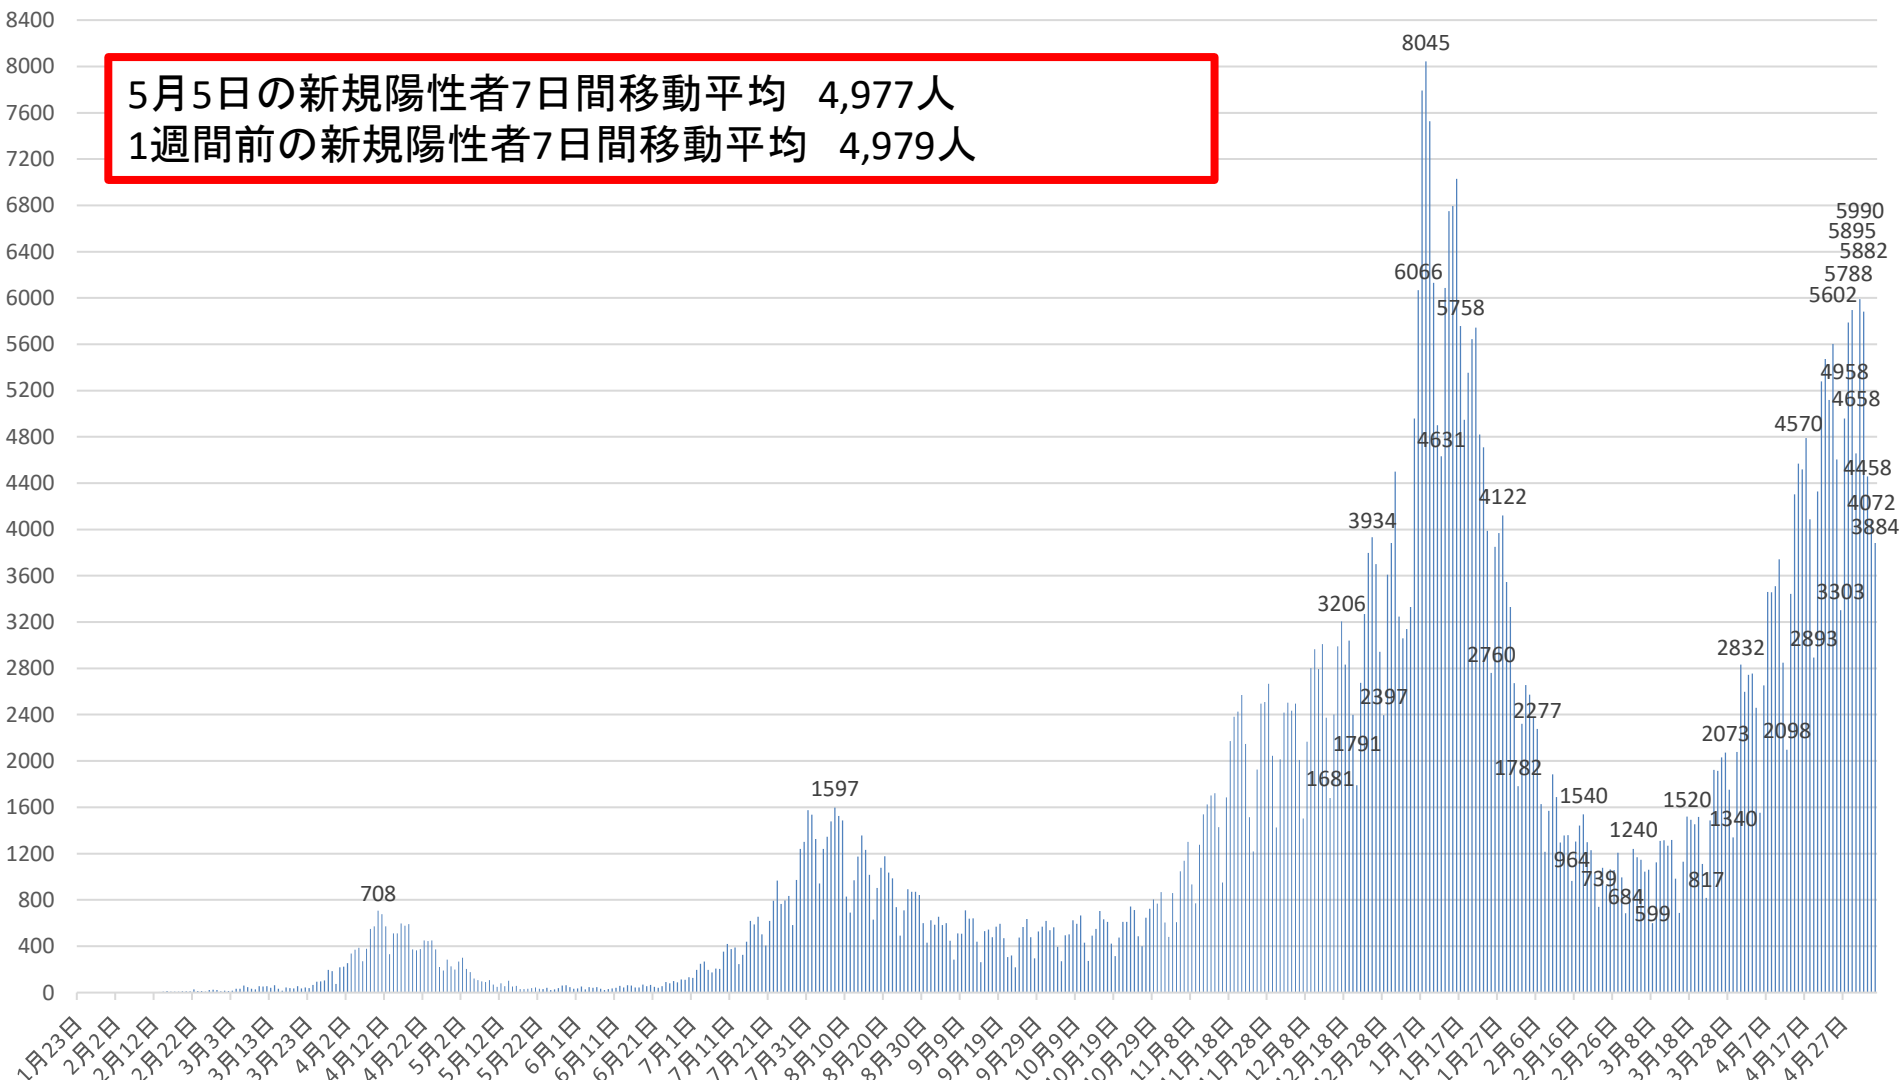

新型コロナウイルス感染症の国内発生動向

報告日別新規陽性者数

令和3年5月5日24時時点

※1 都道府県から数日分まとめて国に報告された場合には、本来の報告日別に過去に遡って計上している。なお、重複事例の有無等の数値の精査を行っている。
※2 令和2年5月10日まで報告がなかった東京都の症例については、確定日に報告があったものとして追加した。

新型コロナウイルス感染症の新規陽性者数及び7日間移動平均 ①

月日	新規陽性者数	7日間移動平均			月日	新規陽性者数	7日間移動平均			月日	新規陽性者数	7日間移動平均		
		当日	1週間前	増減率 (当日/1週間前)			当日	1週間前	増減率 (当日/1週間前)			当日	1週間前	増減率 (当日/1週間前)
9月6日(日)	447	560	753	74%	10月11日(日)	431	511	500	102%	11月15日(日)	1428	1437	909	158%
9月7日(月)	285	539	744	72%	10月12日(月)	272	512	497	103%	11月16日(月)	949	1463	951	154%
9月8日(火)	510	523	732	71%	10月13日(火)	491	511	492	104%	11月17日(火)	1685	1521	1010	151%
9月9日(水)	507	512	688	74%	10月14日(水)	550	518	483	107%	11月18日(水)	2173	1612	1143	141%
9月10日(木)	709	520	657	79%	10月15日(木)	703	530	483	110%	11月19日(木)	2382	1720	1226	140%
9月11日(金)	637	528	616	86%	10月16日(金)	633	535	491	109%	11月20日(金)	2425	1823	1307	139%
9月12日(土)	639	533	582	92%	10月17日(土)	611	527	506	104%	11月21日(土)	2570	1945	1367	142%
9月13日(日)	438	532	560	95%	10月18日(日)	422	526	511	103%	11月22日(日)	2146	2047	1437	142%
9月14日(月)	262	529	539	98%	10月19日(月)	313	532	512	104%	11月23日(月)	1513	2128	1463	145%
9月15日(火)	530	532	523	102%	10月20日(火)	475	530	511	104%	11月24日(火)	1219	2061	1521	136%
9月16日(水)	543	537	512	105%	10月21日(水)	611	538	518	104%	11月25日(水)	1925	2026	1612	126%
9月17日(木)	478	504	520	97%	10月22日(木)	610	525	530	99%	11月26日(木)	2494	2042	1720	119%
9月18日(金)	569	494	528	94%	10月23日(金)	742	541	535	101%	11月27日(金)	2510	2054	1823	113%
9月19日(土)	592	487	533	91%	10月24日(土)	712	555	527	105%	11月28日(土)	2667	2068	1945	106%
9月20日(日)	469	492	532	92%	10月25日(日)	486	564	526	107%	11月29日(日)	2046	2053	2047	100%
9月21日(月)	306	498	529	94%	10月26日(月)	401	577	532	108%	11月30日(月)	1425	2041	2128	96%
9月22日(火)	321	468	532	88%	10月27日(火)	646	601	530	113%	12月1日(火)	2015	2155	2061	105%
9月23日(水)	216	422	537	79%	10月28日(水)	724	617	538	115%	12月2日(水)	2419	2225	2026	110%
9月24日(木)	475	421	504	84%	10月29日(木)	803	645	525	123%	12月3日(木)	2505	2227	2042	109%
9月25日(金)	567	421	494	85%	10月30日(金)	767	648	541	120%	12月4日(金)	2435	2216	2054	108%
9月26日(土)	634	427	487	88%	10月31日(土)	866	670	555	121%	12月5日(土)	2496	2192	2068	106%
9月27日(日)	478	428	492	87%	11月1日(日)	603	687	564	122%	12月6日(日)	2010	2186	2053	106%
9月28日(月)	294	426	498	86%	11月2日(月)	480	698	577	121%	12月7日(月)	1502	2197	2041	108%
9月29日(火)	527	456	468	97%	11月3日(火)	860	729	601	121%	12月8日(火)	2166	2219	2155	103%
9月30日(水)	569	506	422	120%	11月4日(水)	606	712	617	115%	12月9日(水)	2801	2274	2225	102%
10月1日(木)	619	527	421	125%	11月5日(木)	1046	747	645	116%	12月10日(木)	2966	2339	2227	105%
10月2日(金)	537	523	421	124%	11月6日(金)	1137	800	648	123%	12月11日(金)	2795	2391	2216	108%
10月3日(土)	562	512	427	120%	11月7日(土)	1301	862	670	129%	12月12日(土)	3010	2464	2192	112%
10月4日(日)	394	500	428	117%	11月8日(日)	934	909	687	132%	12月13日(日)	2375	2516	2186	115%
10月5日(月)	269	497	426	117%	11月9日(月)	770	951	698	136%	12月14日(月)	1681	2542	2197	116%
10月6日(火)	495	492	456	108%	11月10日(火)	1276	1010	729	139%	12月15日(火)	2400	2575	2219	116%
10月7日(水)	502	483	506	95%	11月11日(水)	1540	1143	712	161%	12月16日(水)	2990	2602	2274	114%
10月8日(木)	623	483	527	92%	11月12日(木)	1624	1226	747	164%	12月17日(木)	3206	2637	2339	113%
10月9日(金)	594	491	523	94%	11月13日(金)	1703	1307	800	163%	12月18日(金)	2832	2642	2391	110%
10月10日(土)	666	506	512	99%	11月14日(土)	1721	1367	862	159%	12月19日(土)	3040	2646	2464	107%