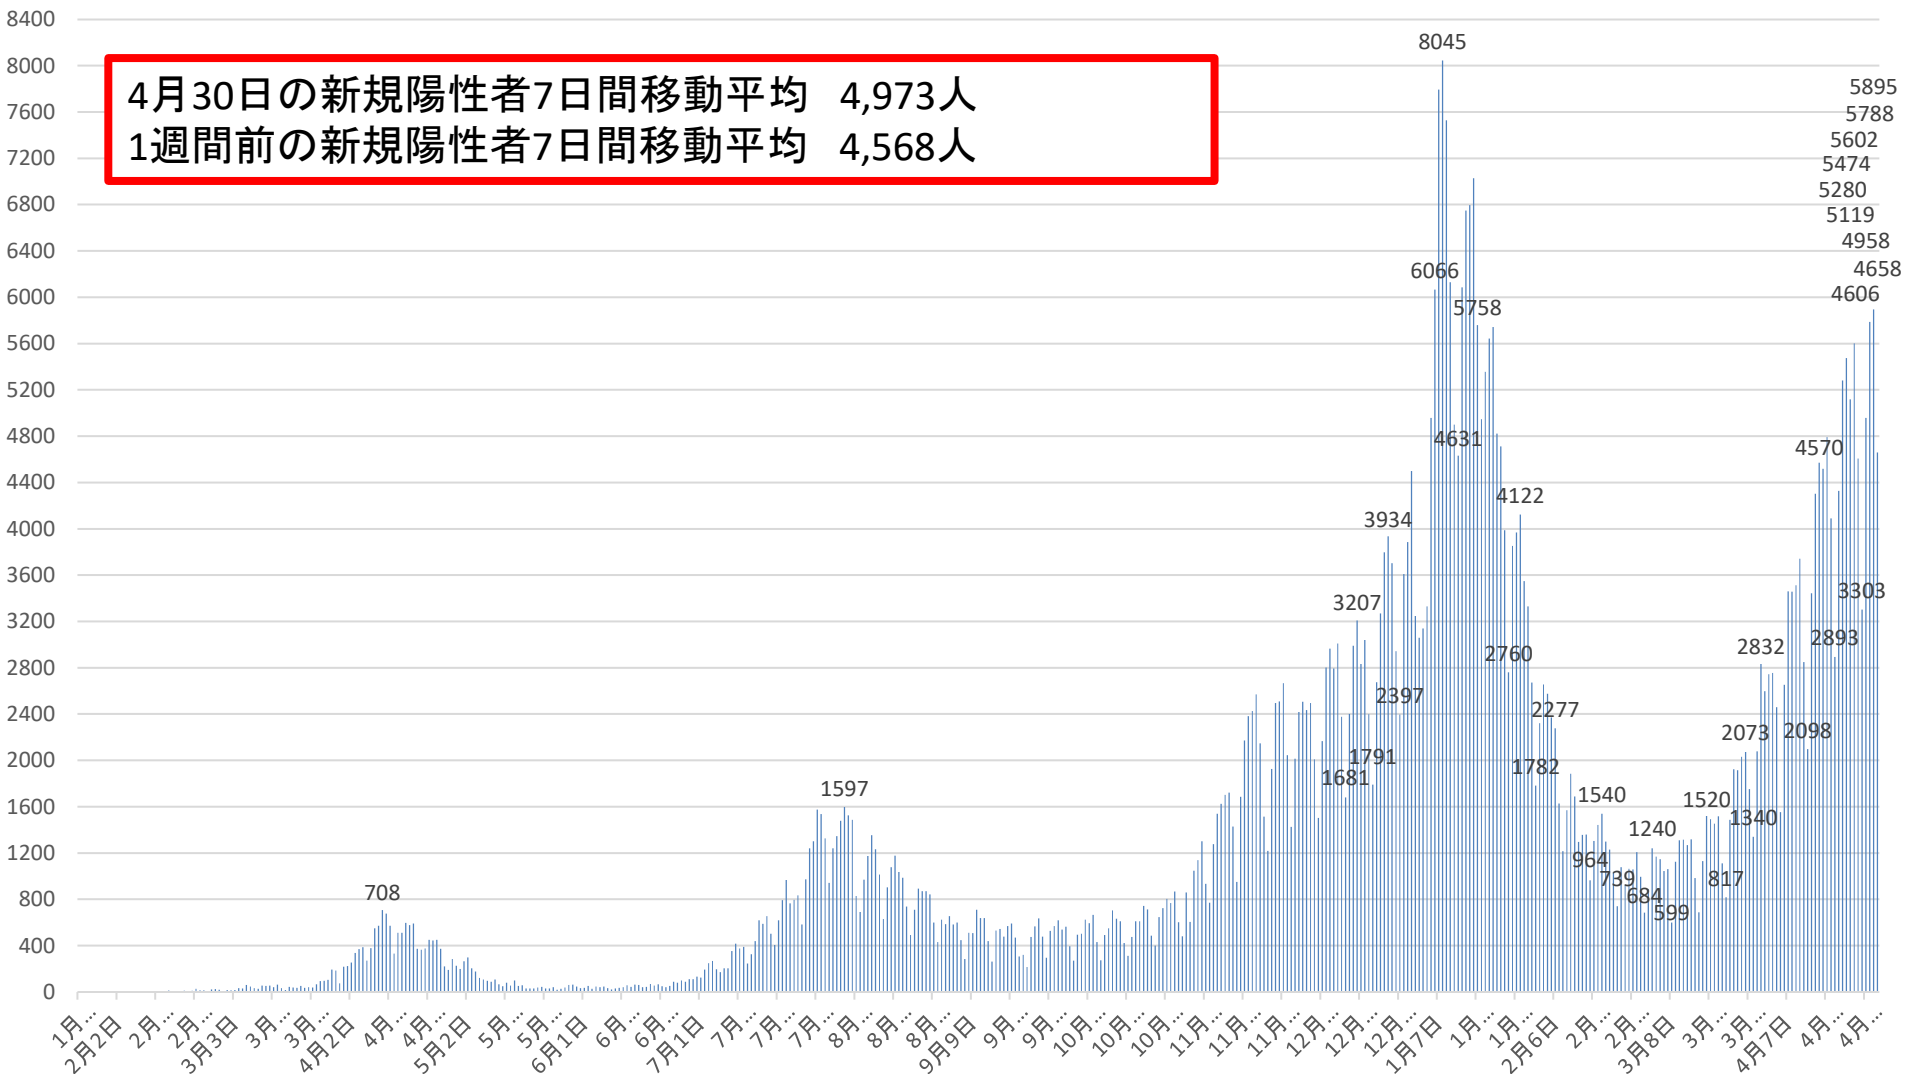

# 新型コロナウイルス感染症の国内発生動向

報告日別新規陽性者数

令和3年4月30日24時時点

※1 都道府県から数日分まとめて国に報告された場合には、本来の報告日別に過去に遡って計上している。なお、重複事例の有無等の数値の精査を行っている。  
※2 令和2年5月10日まで報告がなかった東京都の症例については、確定日に報告があったものとして追加した。