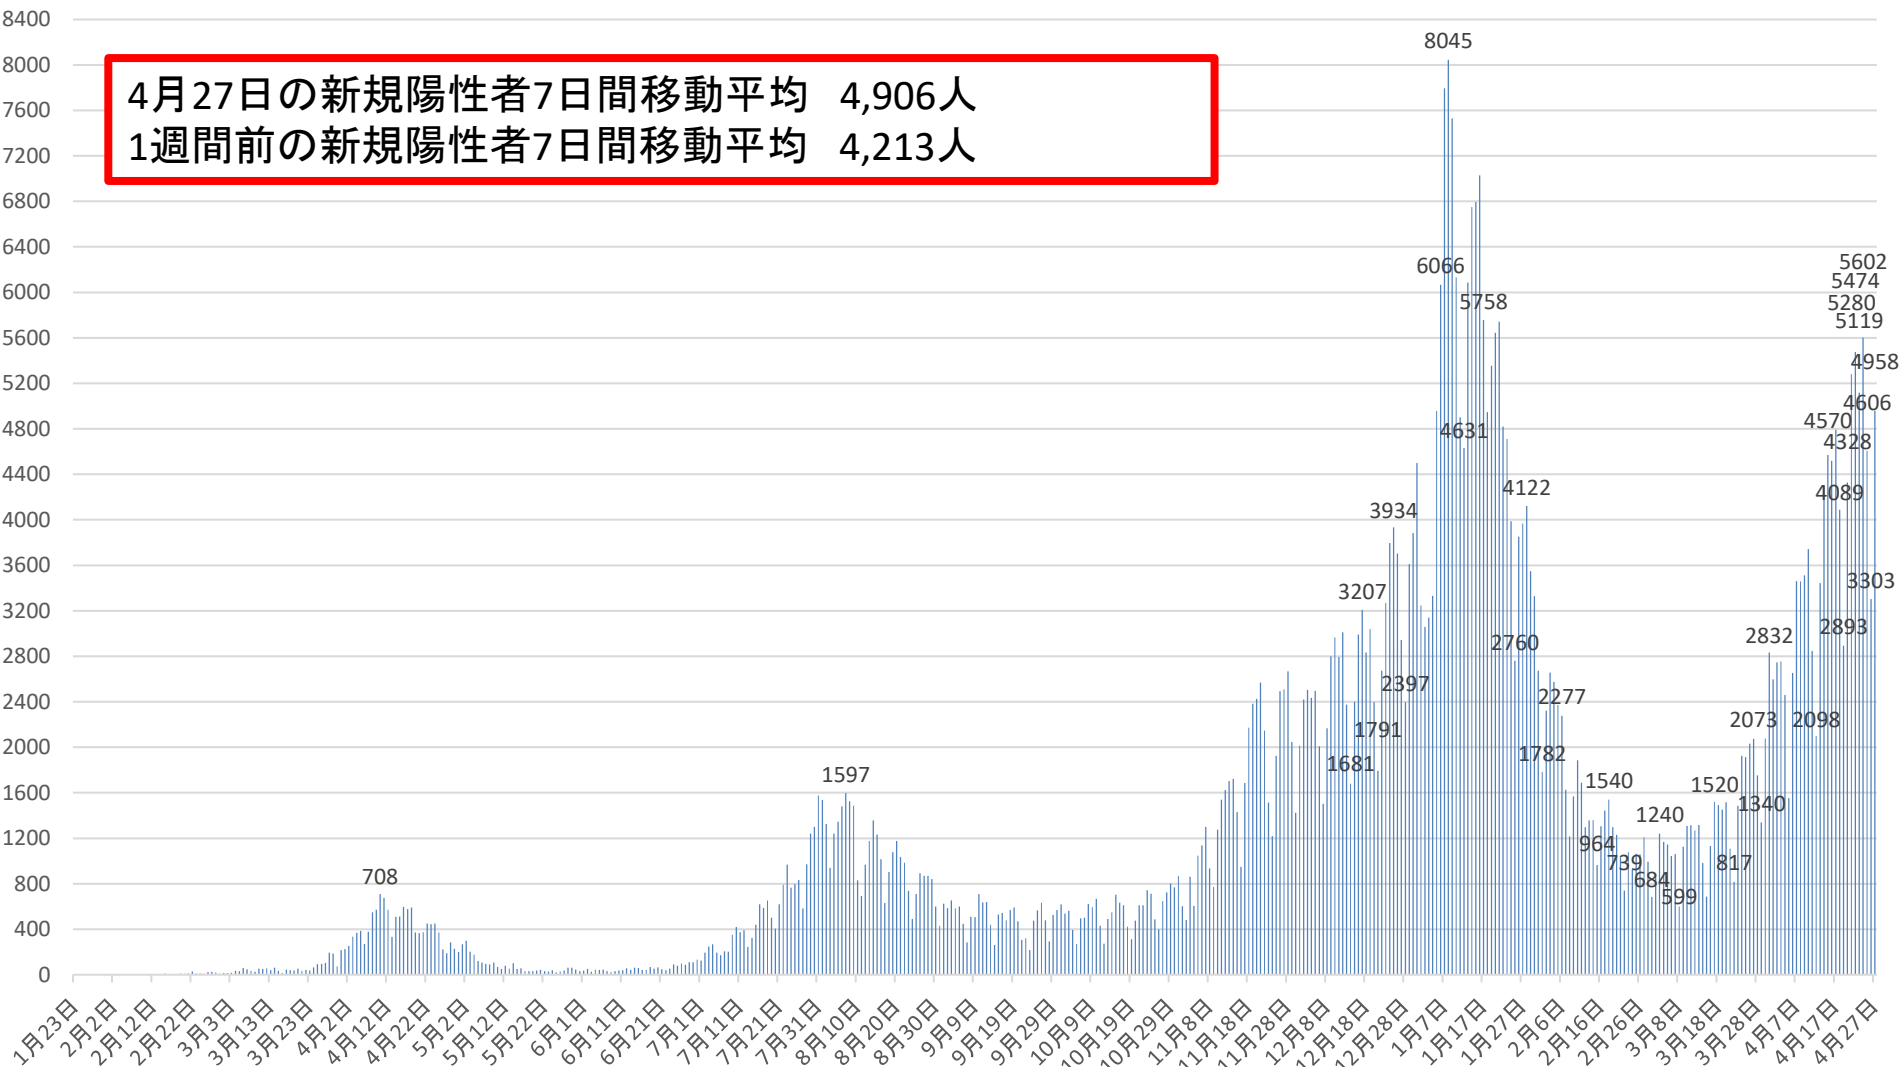

新型コロナウイルス感染症の国内発生動向

報告日別新規陽性者数

令和3年4月27日24時時点

※1 都道府県から数日分まとめて国に報告された場合には、本来の報告日別に過去に遡って計上している。なお、重複事例の有無等の数値の精査を行っている。
※2 令和2年5月10日まで報告がなかった東京都の症例については、確定日に報告があったものとして追加した。

新型コロナウイルス感染症の新規陽性者数及び7日間移動平均 ①