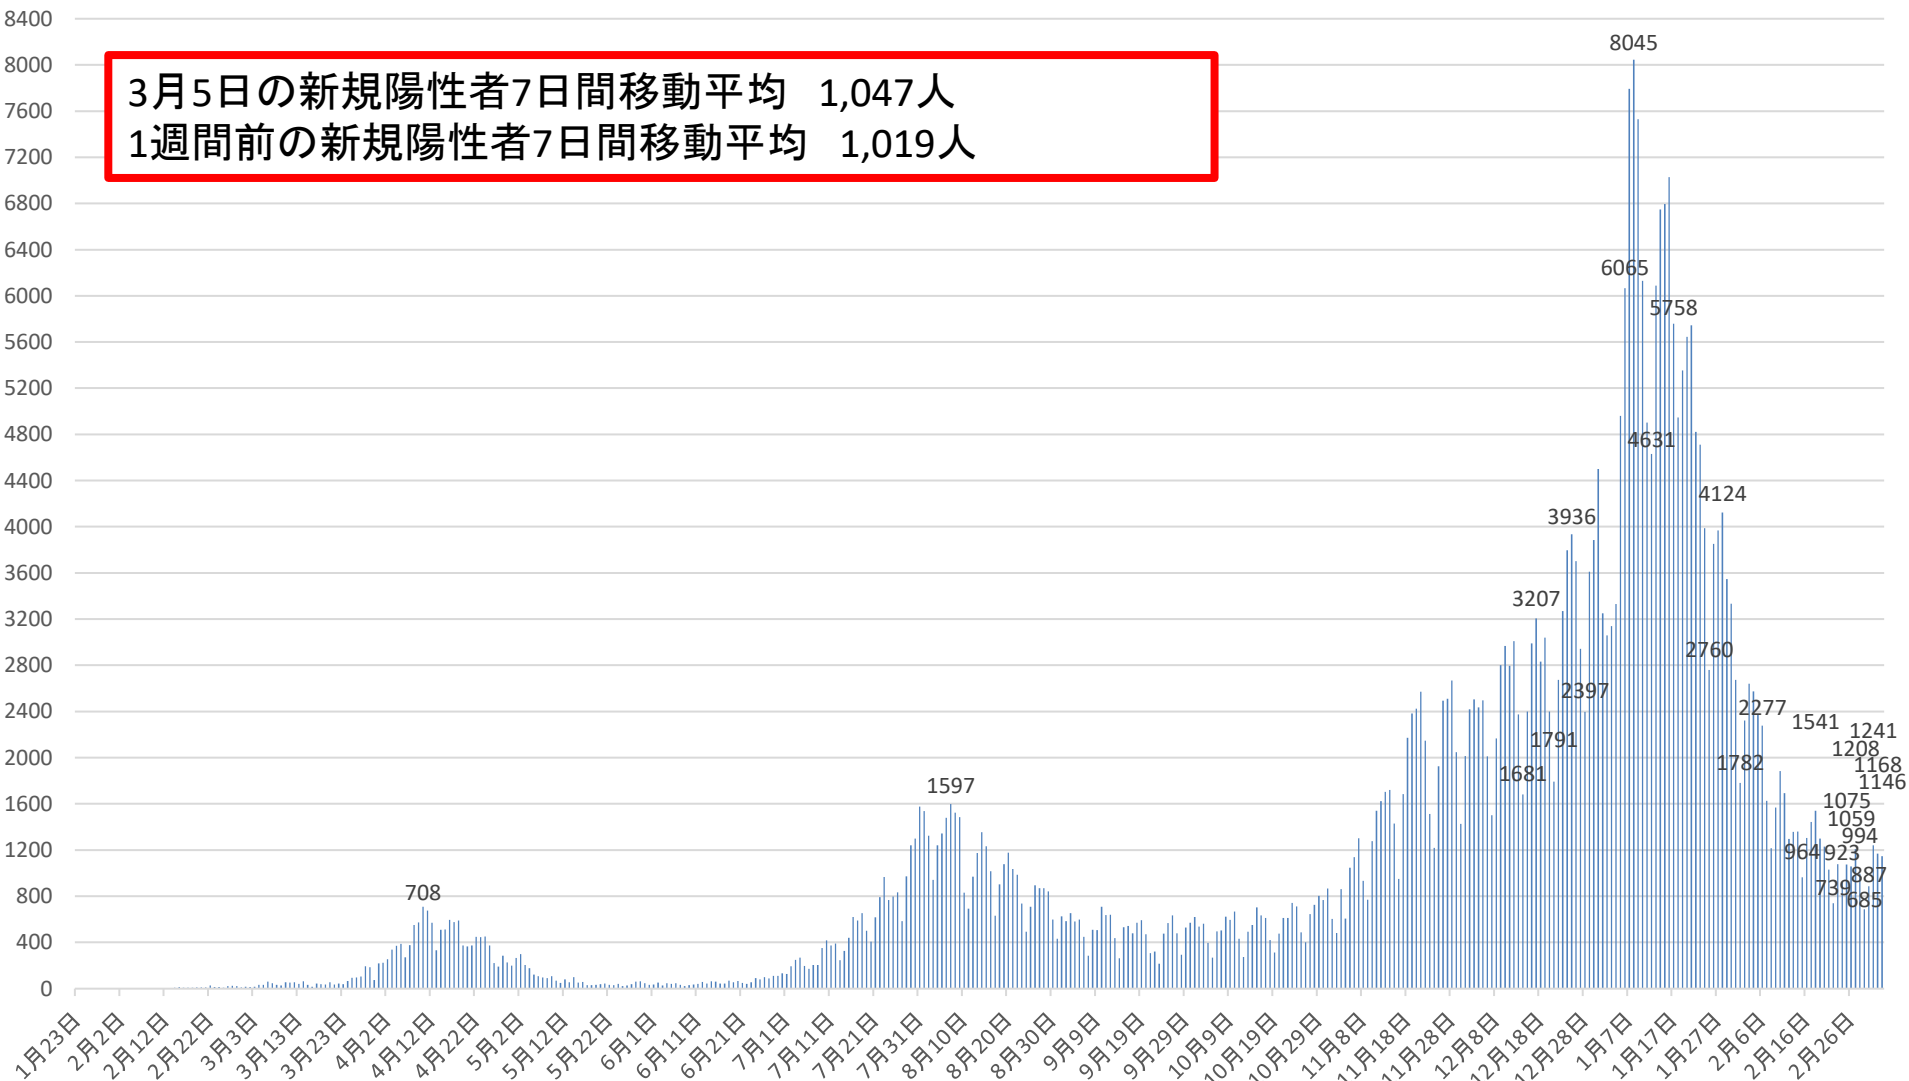

# 新型コロナウイルス感染症の国内発生動向

報告日別新規陽性者数

令和3年3月5日24時時点

※1 都道府県から数日分まとめて国に報告された場合には、本来の報告日別に過去に遡って計上している。なお、重複事例の有無等の数値の精査を行っている。  
※2 令和2年5月10日まで報告がなかった東京都の症例については、確定日に報告があったものとして追加した。