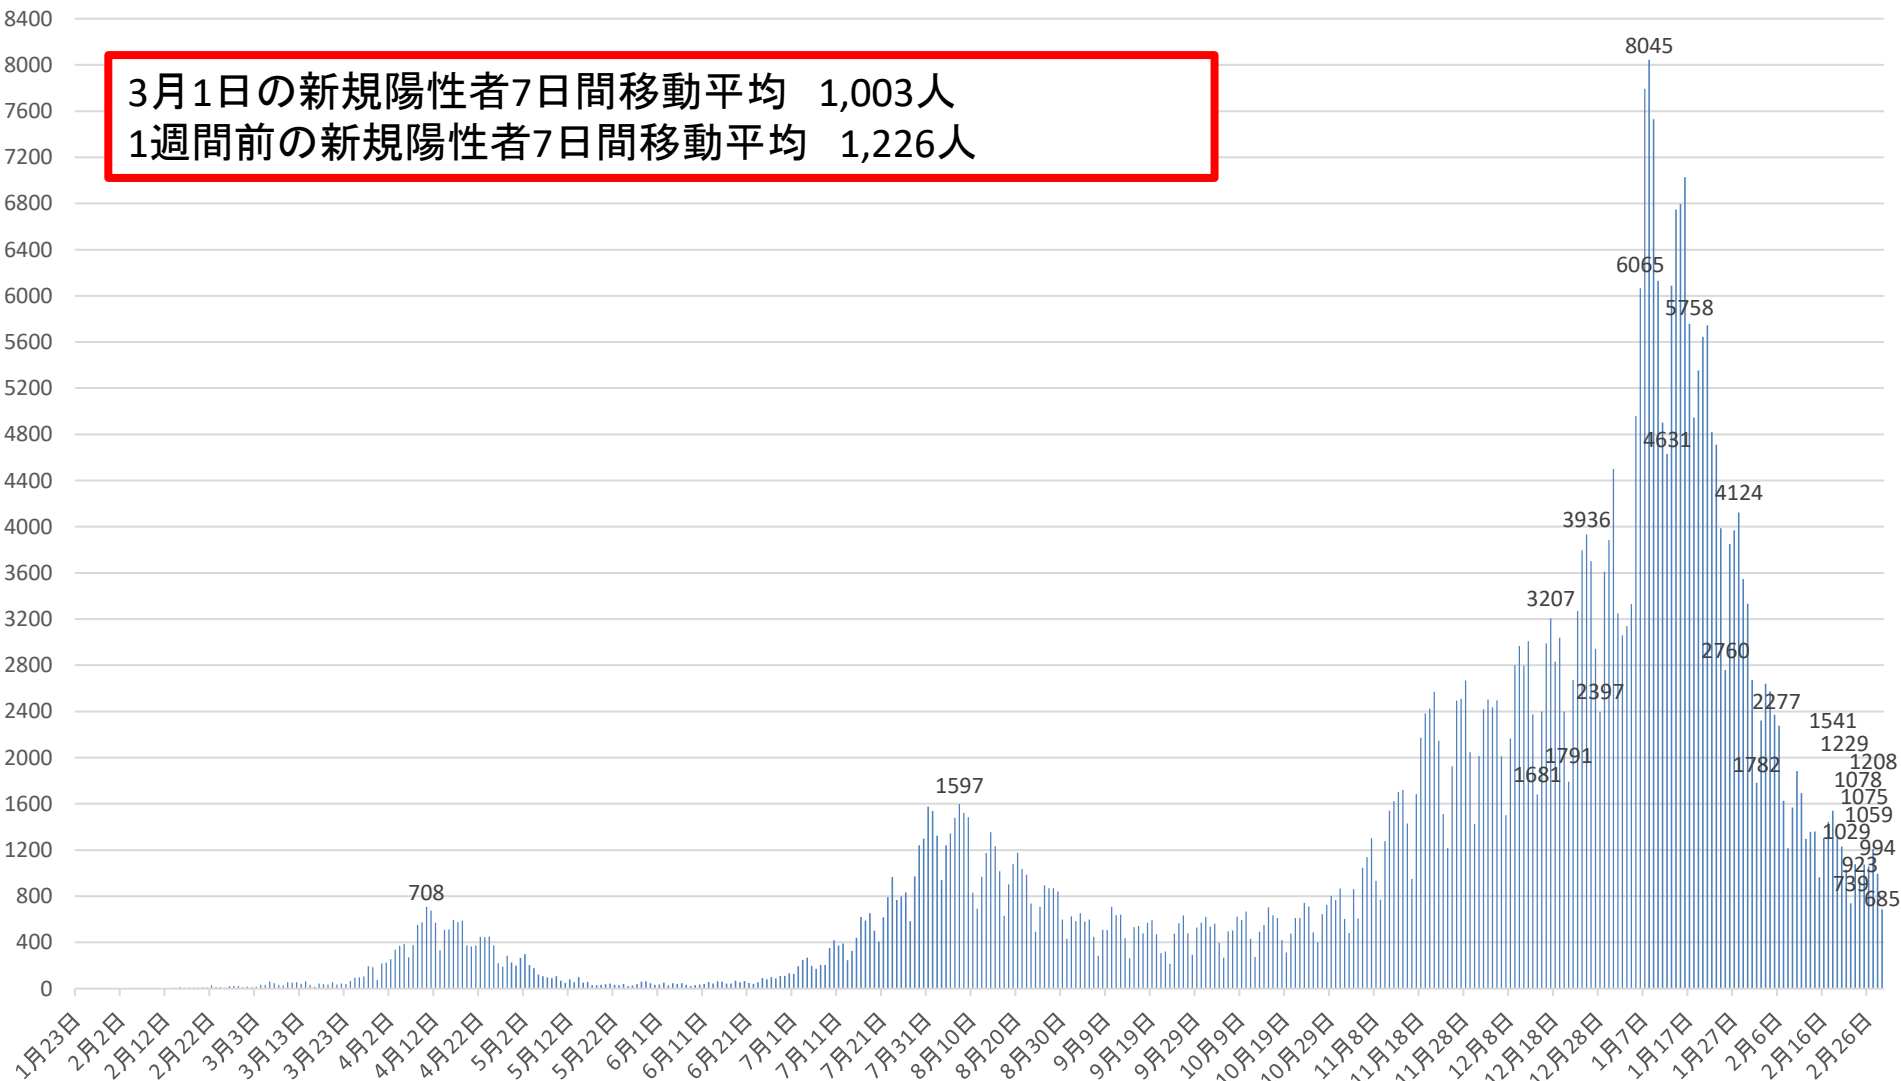

# 新型コロナウイルス感染症の国内発生動向

報告日別新規陽性者数

令和3年3月1日24時時点

※1 都道府県から数日分まとめて国に報告された場合には、本来の報告日別に過去に遡って計上している。なお、重複事例の有無等の数値の精査を行っている。  
※2 令和2年5月10日まで報告がなかった東京都の症例については、確定日に報告があったものとして追加した。