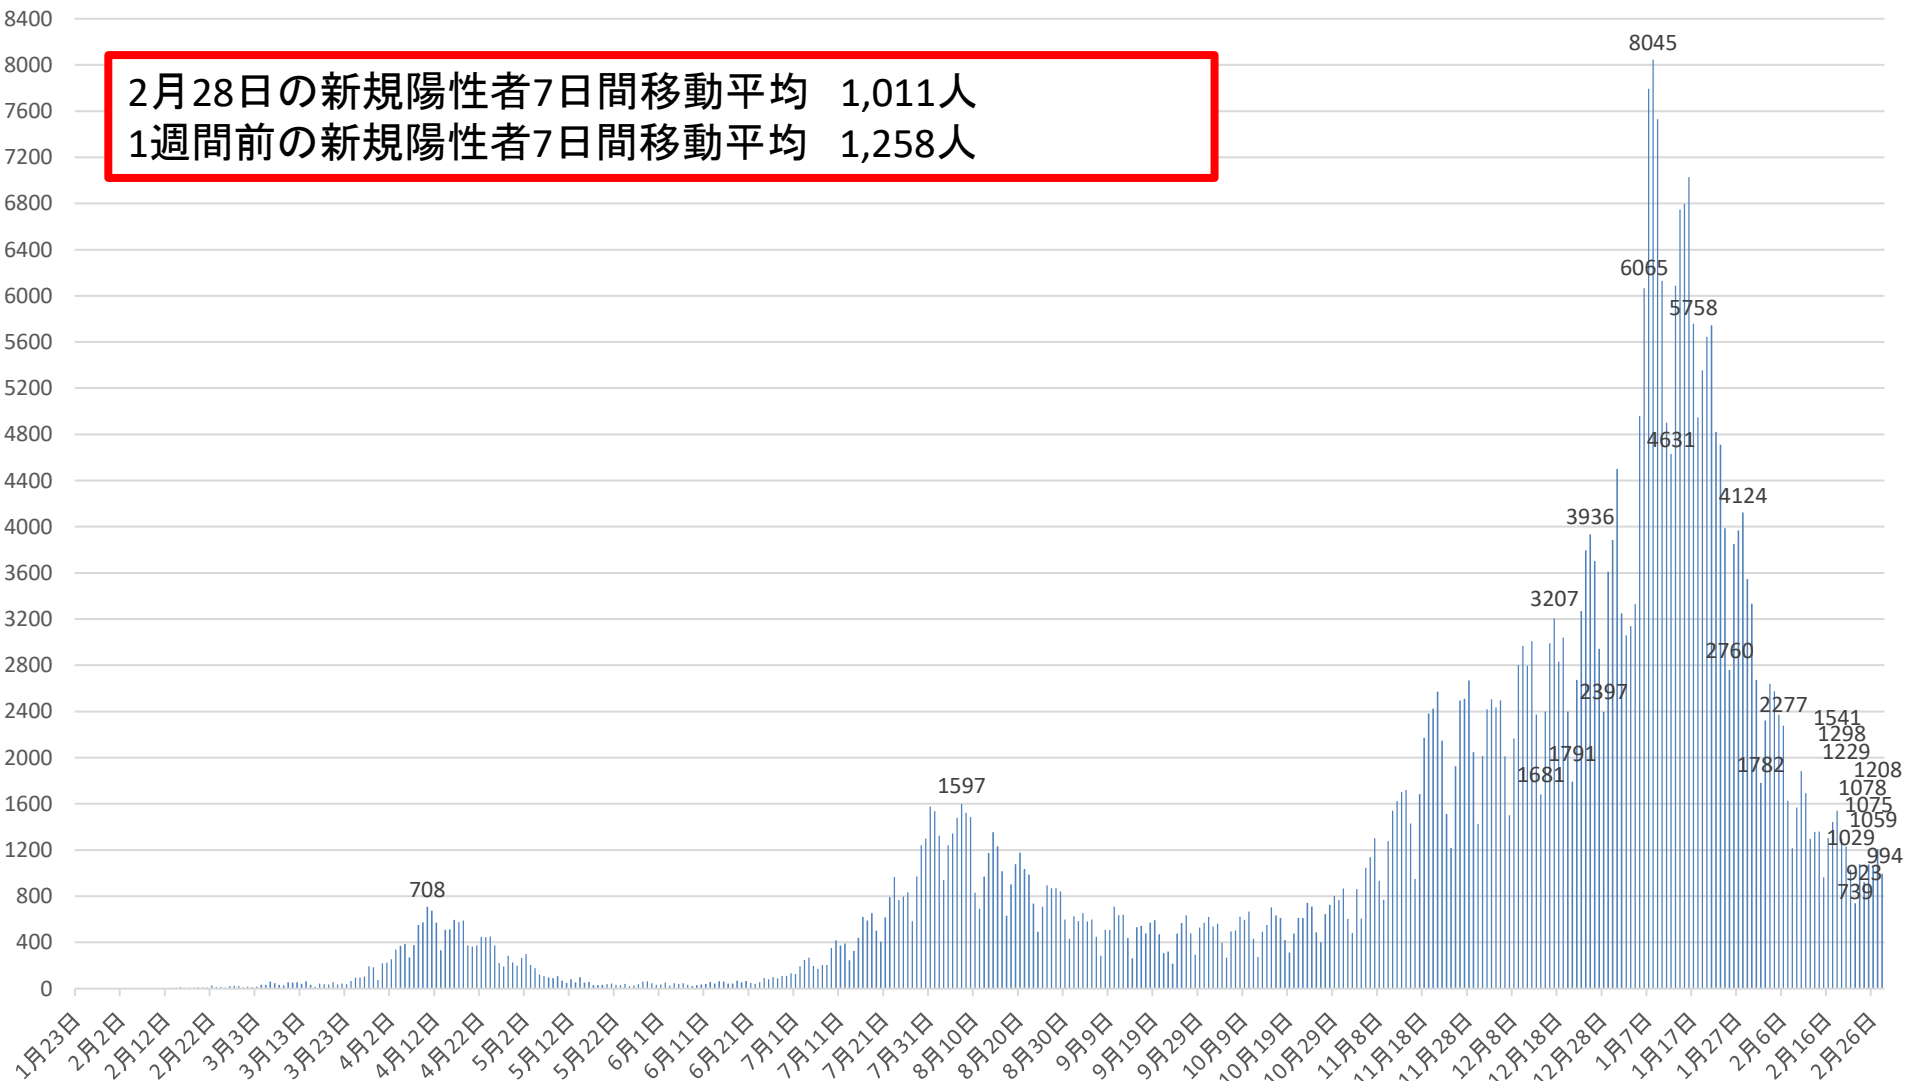

新型コロナウイルス感染症の国内発生動向

報告日別新規陽性者数

令和3年2月28日24時時点

※1 都道府県から数日分まとめて国に報告された場合には、本来の報告日別に過去に遡って計上している。なお、重複事例の有無等の数値の精査を行っている。
※2 令和2年5月10日まで報告がなかった東京都の症例については、確定日に報告があったものとして追加した。

新型コロナウイルス感染症の新規陽性者数及び7日間移動平均

月日	新規陽性者数	7日間移動平均			月日	新規陽性者数	7日間移動平均			月日	新規陽性者数	7日間移動平均			月日	新規陽性者数	7日間移動平均		
		当日	1週間前	増減率 (当日/1週間前)			当日	1週間前	増減率 (当日/1週間前)			当日	1週間前	増減率 (当日/1週間前)			当日	1週間前	増減率 (当日/1週間前)
9月6日(日)	447	560	753	74%	10月25日(日)	486	564	526	107%	12月13日(日)	2375	2516	2186	115%	1月31日(日)	2673	3465	5030	69%
9月7日(月)	285	539	744	72%	10月26日(月)	401	577	532	108%	12月14日(月)	1681	2542	2197	116%	2月1日(月)	1782	3326	4718	70%
9月8日(火)	510	523	732	71%	10月27日(火)	645	601	529	114%	12月15日(火)	2400	2575	2219	116%	2月2日(火)	2321	3107	4503	69%
9月9日(水)	507	512	688	74%	10月28日(水)	724	617	538	115%	12月16日(水)	2990	2602	2274	114%	2月3日(水)	2639	2917	4263	68%
9月10日(木)	709	520	657	79%	10月29日(木)	803	645	525	123%	12月17日(木)	3207	2637	2339	113%	2月4日(木)	2574	2696	4032	67%
9月11日(金)	637	528	616	86%	10月30日(金)	767	648	540	120%	12月18日(金)	2832	2642	2391	110%	2月5日(金)	2371	2528	3850	66%
9月12日(土)	639	533	582	92%	10月31日(土)	865	670	555	121%	12月19日(土)	3040	2646	2464	107%	2月6日(土)	2277	2377	3653	65%
9月13日(日)	438	532	560	95%	11月1日(日)	603	687	564	122%	12月20日(日)	2398	2650	2516	105%	2月7日(日)	1627	2227	3465	64%
9月14日(月)	263	529	539	98%	11月2日(月)	480	698	577	121%	12月21日(月)	1791	2665	2542	105%	2月8日(月)	1215	2146	3326	65%
9月15日(火)	530	532	523	102%	11月3日(火)	860	729	601	121%	12月22日(火)	2674	2705	2575	105%	2月9日(火)	1568	2039	3107	66%
9月16日(水)	543	537	512	105%	11月4日(水)	606	712	617	115%	12月23日(水)	3270	2745	2602	105%	2月10日(水)	1884	1931	2917	66%
9月17日(木)	478	504	520	97%	11月5日(木)	1046	747	645	116%	12月24日(木)	3797	2829	2637	107%	2月11日(木)	1691	1805	2696	67%
9月18日(金)	569	494	528	94%	11月6日(金)	1137	800	648	123%	12月25日(金)	3936	2987	2642	113%	2月12日(金)	1296	1651	2528	65%
9月19日(土)	592	488	533	92%	11月7日(土)	1301	862	670	129%	12月26日(土)	3702	3081	2646	116%	2月13日(土)	1356	1520	2377	64%
9月20日(日)	469	492	532	92%	11月8日(日)	934	909	687	132%	12月27日(日)	2942	3159	2650	119%	2月14日(日)	1361	1482	2227	67%
9月21日(月)	306	498	529	94%	11月9日(月)	770	951	698	136%	12月28日(月)	2397	3245	2665	122%	2月15日(月)	964	1446	2146	67%
9月22日(火)	321	468	532	88%	11月10日(火)	1276	1010	729	139%	12月29日(火)	3611	3379	2705	125%	2月16日(火)	1304	1408	2039	69%
9月23日(水)	216	422	537	79%	11月11日(水)	1540	1143	712	161%	12月30日(水)	3884	3467	2745	126%	2月17日(水)	1444	1345	1931	70%
9月24日(木)	475	421	504	84%	11月12日(木)	1624	1226	747	164%	12月31日(木)	4500	3567	2829	126%	2月18日(木)	1541	1324	1805	73%
9月25日(金)	567	421	494	85%	11月13日(金)	1703	1307	800	163%	1月1日(金)	3249	3469	2987	116%	2月19日(金)	1298	1324	1651	80%
9月26日(土)	634	427	488	88%	11月14日(土)	1721	1367	862	159%	1月2日(土)	3058	3377	3081	110%	2月20日(土)	1229	1306	1520	86%
9月27日(日)	478	428	492	87%	11月15日(日)	1428	1437	909	158%	1月3日(日)	3139	3405	3159	108%	2月21日(日)	1029	1258	1482	85%
9月28日(月)	294	426	498	86%	11月16日(月)	949	1463	951	154%	1月4日(月)	3331	3539	3245	109%	2月22日(月)	739	1226	1446	85%
9月29日(火)	527	456	468	97%	11月17日(火)	1685	1521	1010	151%	1月5日(火)	4959	3731	3379	110%	2月23日(火)	1078	1194	1408	85%
9月30日(水)	569	506	422	120%	11月18日(水)	2173	1612	1143	141%	1月6日(水)	6065	4043	3467	117%	2月24日(水)	923	1120	1345	83%
10月1日(木)	619	527	421	125%	11月19日(木)	2382	1720	1226	140%	1月7日(木)	7794	4514	3567	127%	2月25日(木)	1075	1053	1324	80%
10月2日(金)	537	523	421	124%	11月20日(金)	2425	1823	1307	139%	1月8日(金)	8045	5199	3469	150%	2月26日(金)	1059	1019	1324	77%
10月3日(土)	562	512	427	120%	11月21日(土)	2571	1945	1367	142%	1月9日(土)	7529	5837	3377	173%	2月27日(土)	1208	1016	1306	78%
10月4日(日)	394	500	428	117%	11月22日(日)	2146	2047	1437	142%	1月10日(日)	6130	6265	3405	184%	2月28日(日)	994	1011	1258	80%
10月5日(月)	269	497	426	117%	11月23日(月)	1513	2128	1463	145%	1月11日(月)	4901	6489	3539	183%	3月1日(月)				
10月6日(火)	495	492	456	108%	11月24日(火)	1219	2061	1521	136%	1月12日(火)	4631	6442	3731	173%	3月2日(火)				
10月7日(水)	502	483	506	95%	11月25日(水)	1925	2026	1612	126%	1月13日(水)	6087	6445	4043	159%	3月3日(水)				
10月8日(木)	623	483	527	92%	11月26日(木)	2494	2042	1720	119%	1月14日(木)	6749	6296	4514	139%	3月4日(木)				
10月9日(金)	594	491	523	94%	11月27日(金)	2510	2054	1823	113%	1月15日(金)	6796	6118	5199	118%	3月5日(金)				
10月10日(土)	666	506	512	99%	11月28日(土)	2667	2068	1945	106%	1月16日(土)	7029	6046	5837	104%	3月6日(土)				
10月11日(日)	431	511	500	102%	11月29日(日)	2046	2053	2047	100%	1月17日(日)	5758	5993	6265	96%	3月7日(日)				
10月12日(月)	272	512	497	103%	11月30日(月)	1425	2041	2128	96%	1月18日(月)	4947	6000	6489	92%	3月8日(月)				
10月13日(火)	491	511	492	104%	12月1日(火)	2015	2155	2061	105%	1月19日(火)	5355	6103	6442	95%	3月9日(火)				
10月14日(水)	550	518	483	107%	12月2日(水)	2419	2225	2026	110%	1月20日(水)	5645	6040	6445	94%	3月10日(水)				
10月15日(木)	703	530	483	110%	12月3日(木)	2505	2227	2042	109%	1月21日(木)	5744	5896	6296	94%	3月11日(木)				
10月16日(金)	633	535	491	109%	12月4日(金)	2435	2216	2054	108%	1月22日(金)	4821	5614	6118	92%	3月12日(金)				
10月17日(土)	611	527	506	104%	12月5日(土)	2496	2192	2068	106%	1月23日(土)	4711	5283	6046	87%	3月13日(土)				
10月18日(日)	421	526	511	103%	12月6日(日)	2010	2186	2053	106%	1月24日(日)	3987	5030	5993	84%	3月14日(日)				
10月19日(月)	313	532	512	104%	12月7日(月)	1502	2197	2041	108%	1月25日(月)	2760	4718	6000	79%	3月15日(月)				
10月20日(火)	475	529	511	104%	12月8日(火)	2166	2219	2155	103%	1月26日(火)	3851	4503	6103	74%	3月16日(火)				
10月21日(水)	610	538	518	104%	12月9日(水)	2801	2274	2225	102%	1月27日(水)	3968	4263	6040	71%	3月17日(水)				
10月22日(木)	610	525	530	99%	12月10日(木)	2966	2339	2227	105%	1月28日(木)	4124	4032	5896	68%	3月18日(木)				
10月23日(金)	742	540	535	101%	12月11日(金)	2795	2391	2216	108%	1月29日(金)	3547	3850	5614	69%	3月19日(金)				
10月24日(土)	712	555	527	105%	12月12日(土)	3010	2464	2192	112%	1月30日(土)	3334	3653	5283	69%	3月20日(土)				