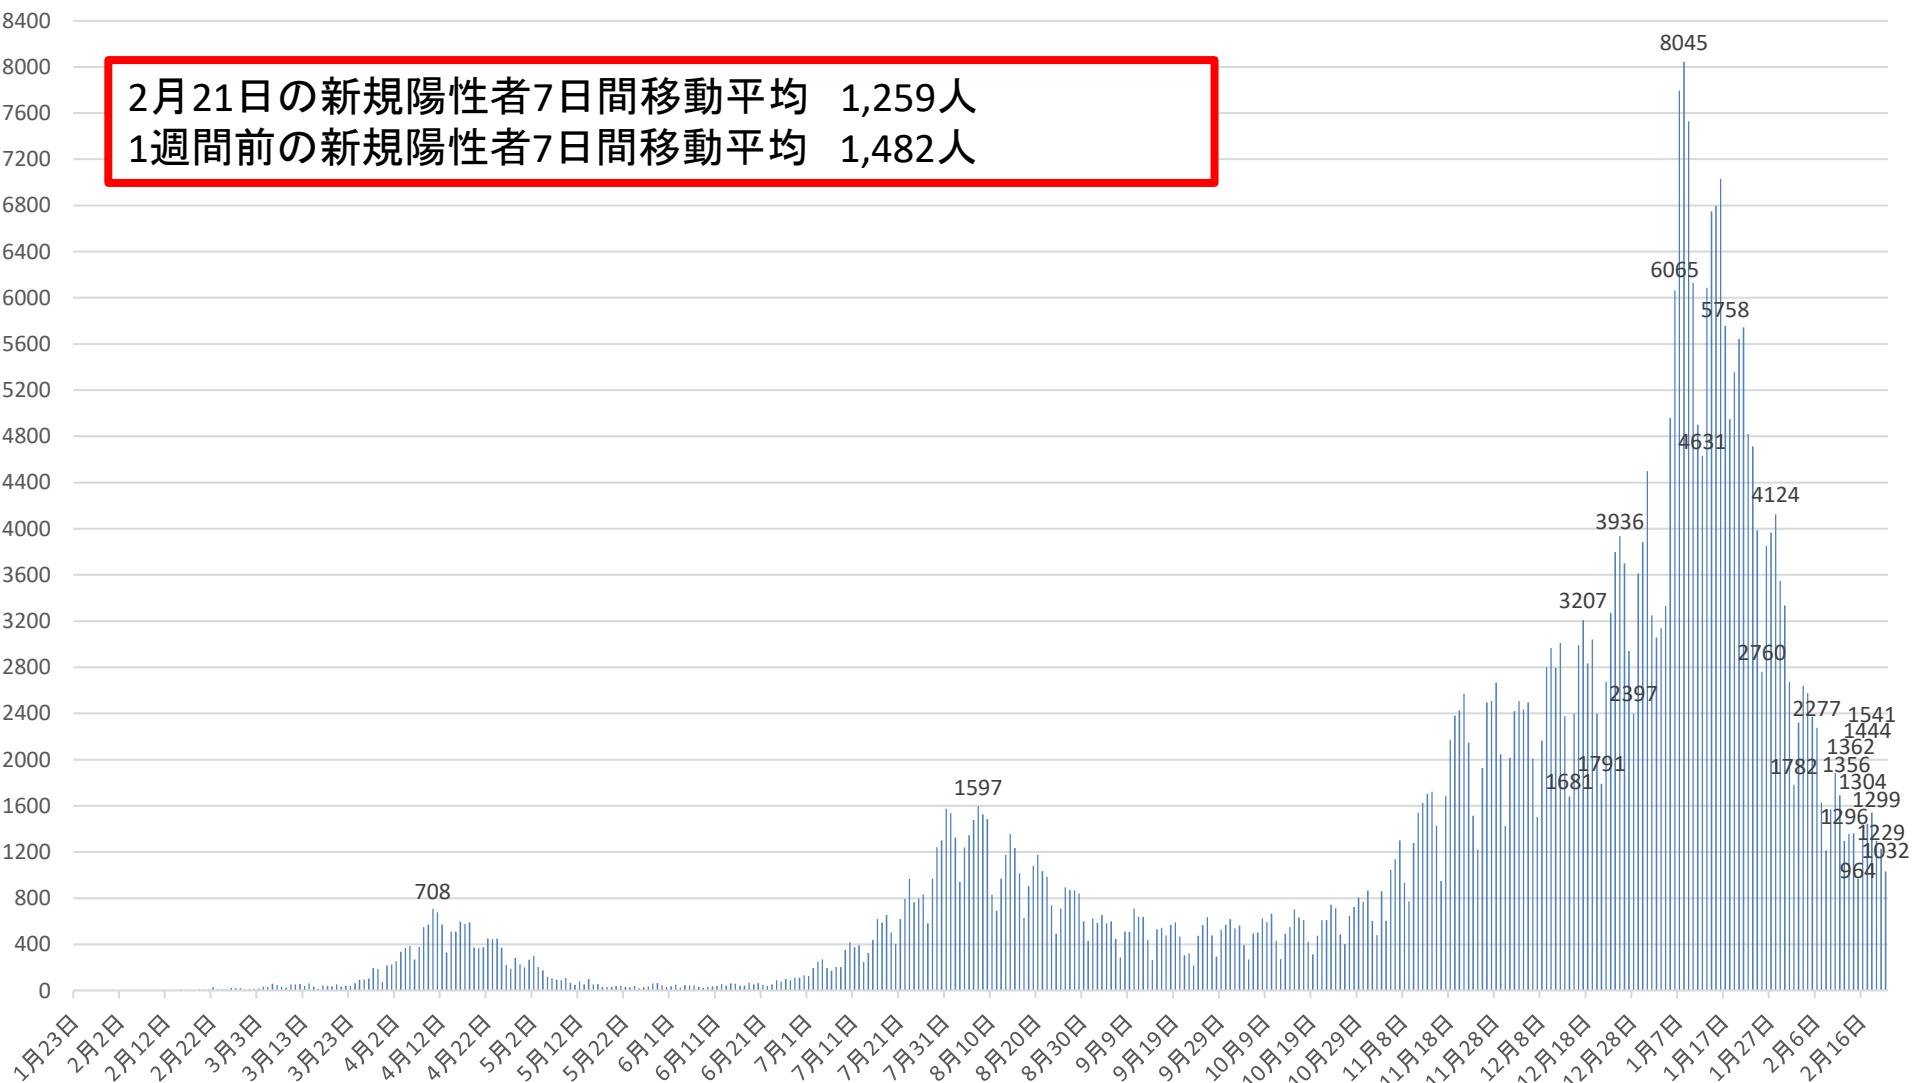

新型コロナウイルス感染症の国内発生動向

報告日別新規陽性者数

令和3年2月21日24時時点

※1 都道府県から数日分まとめて国に報告された場合には、本来の報告日別に過去に遡って計上している。なお、重複事例の有無等の数値の精査を行っている。
※2 令和2年5月10日まで報告がなかった東京都の症例については、確定日に報告があったものとして追加した。

新型コロナウイルス感染症の新規陽性者数及び7日間移動平均

月日	新規陽性者数	7日間移動平均			月日	新規陽性者数	7日間移動平均			月日	新規陽性者数	7日間移動平均			月日	新規陽性者数	7日間移動平均		
		当日	1週間前	増減率 (当日/1週間前)			当日	1週間前	増減率 (当日/1週間前)			当日	1週間前	増減率 (当日/1週間前)			当日	1週間前	増減率 (当日/1週間前)
9月6日(日)	447	560	753	74%	10月25日(日)	486	564	526	107%	12月13日(日)	2375	2516	2187	115%	1月31日(日)	2673	3465	5030	69%
9月7日(月)	285	539	744	72%	10月26日(月)	401	577	532	108%	12月14日(月)	1681	2542	2197	116%	2月1日(月)	1782	3326	4718	70%
9月8日(火)	510	523	732	71%	10月27日(火)	645	601	529	114%	12月15日(火)	2400	2575	2219	116%	2月2日(火)	2321	3107	4503	69%
9月9日(水)	507	512	688	74%	10月28日(水)	724	617	538	115%	12月16日(水)	2990	2602	2274	114%	2月3日(水)	2639	2917	4263	68%
9月10日(木)	709	520	657	79%	10月29日(木)	803	645	525	123%	12月17日(木)	3207	2637	2339	113%	2月4日(木)	2575	2696	4032	67%
9月11日(金)	637	528	616	86%	10月30日(金)	767	648	540	120%	12月18日(金)	2832	2642	2391	110%	2月5日(金)	2371	2528	3850	66%
9月12日(土)	639	533	582	92%	10月31日(土)	865	670	555	121%	12月19日(土)	3040	2646	2464	107%	2月6日(土)	2277	2377	3653	65%
9月13日(日)	438	532	560	95%	11月1日(日)	603	687	564	122%	12月20日(日)	2398	2650	2516	105%	2月7日(日)	1627	2227	3465	64%
9月14日(月)	263	529	539	98%	11月2日(月)	480	698	577	121%	12月21日(月)	1791	2665	2542	105%	2月8日(月)	1215	2146	3326	65%
9月15日(火)	530	532	523	102%	11月3日(火)	860	729	601	121%	12月22日(火)	2674	2705	2575	105%	2月9日(火)	1568	2039	3107	66%
9月16日(水)	543	537	512	105%	11月4日(水)	606	712	617	115%	12月23日(水)	3270	2745	2602	105%	2月10日(水)	1884	1931	2917	66%
9月17日(木)	478	504	520	97%	11月5日(木)	1046	747	645	116%	12月24日(木)	3797	2829	2637	107%	2月11日(木)	1691	1805	2696	67%
9月18日(金)	569	494	528	94%	11月6日(金)	1137	800	648	123%	12月25日(金)	3936	2987	2642	113%	2月12日(金)	1296	1651	2528	65%
9月19日(土)	592	488	533	92%	11月7日(土)	1301	862	670	129%	12月26日(土)	3702	3081	2646	116%	2月13日(土)	1356	1520	2377	64%
9月20日(日)	469	492	532	92%	11月8日(日)	934	909	687	132%	12月27日(日)	2942	3159	2650	119%	2月14日(日)	1362	1482	2227	67%
9月21日(月)	306	498	529	94%	11月9日(月)	770	951	698	136%	12月28日(月)	2397	3245	2665	122%	2月15日(月)	964	1446	2146	67%
9月22日(火)	321	468	532	88%	11月10日(火)	1277	1010	729	139%	12月29日(火)	3611	3379	2705	125%	2月16日(火)	1304	1408	2039	69%
9月23日(水)	216	422	537	79%	11月11日(水)	1540	1144	712	161%	12月30日(水)	3884	3467	2745	126%	2月17日(水)	1444	1345	1931	70%
9月24日(木)	475	421	504	84%	11月12日(木)	1624	1226	747	164%	12月31日(木)	4500	3567	2829	126%	2月18日(木)	1541	1324	1805	73%
9月25日(金)	567	421	494	85%	11月13日(金)	1703	1307	800	163%	1月1日(金)	3249	3469	2987	116%	2月19日(金)	1299	1324	1651	80%
9月26日(土)	634	427	488	88%	11月14日(土)	1721	1367	862	159%	1月2日(土)	3058	3377	3081	110%	2月20日(土)	1229	1306	1520	86%
9月27日(日)	478	428	492	87%	11月15日(日)	1428	1438	909	158%	1月3日(日)	3139	3405	3159	108%	2月21日(日)	1032	1259	1482	85%
9月28日(月)	294	426	498	86%	11月16日(月)	949	1463	951	154%	1月4日(月)	3331	3539	3245	109%	2月22日(月)				
9月29日(火)	527	456	468	97%	11月17日(火)	1685	1521	1010	151%	1月5日(火)	4959	3731	3379	110%	2月23日(火)				
9月30日(水)	569	506	422	120%	11月18日(水)	2173	1612	1144	141%	1月6日(水)	6065	4043	3467	117%	2月24日(水)				
10月1日(木)	619	527	421	125%	11月19日(木)	2382	1720	1226	140%	1月7日(木)	7794	4514	3567	127%	2月25日(木)				
10月2日(金)	537	523	421	124%	11月20日(金)	2425	1823	1307	139%	1月8日(金)	8045	5199	3469	150%	2月26日(金)				
10月3日(土)	562	512	427	120%	11月21日(土)	2571	1945	1367	142%	1月9日(土)	7529	5837	3377	173%	2月27日(土)				
10月4日(日)	394	500	428	117%	11月22日(日)	2146	2047	1438	142%	1月10日(日)	6130	6265	3405	184%	2月28日(日)				
10月5日(月)	269	497	426	117%	11月23日(月)	1513	2128	1463	145%	1月11日(月)	4901	6489	3539	183%	3月1日(月)				
10月6日(火)	495	492	456	108%	11月24日(火)	1219	2061	1521	136%	1月12日(火)	4631	6442	3731	173%	3月2日(火)				
10月7日(水)	502	483	506	95%	11月25日(水)	1926	2026	1612	126%	1月13日(水)	6087	6445	4043	159%	3月3日(水)				
10月8日(木)	623	483	527	92%	11月26日(木)	2494	2042	1720	119%	1月14日(木)	6749	6296	4514	139%	3月4日(木)				
10月9日(金)	594	491	523	94%	11月27日(金)	2510	2054	1823	113%	1月15日(金)	6796	6118	5199	118%	3月5日(金)				
10月10日(土)	666	506	512	99%	11月28日(土)	2667	2068	1945	106%	1月16日(土)	7029	6046	5837	104%	3月6日(土)				
10月11日(日)	431	511	500	102%	11月29日(日)	2046	2054	2047	100%	1月17日(日)	5758	5993	6265	96%	3月7日(日)				
10月12日(月)	272	512	497	103%	11月30日(月)	1426	2041	2128	96%	1月18日(月)	4947	6000	6489	92%	3月8日(月)				
10月13日(火)	491	511	492	104%	12月1日(火)	2015	2155	2061	105%	1月19日(火)	5356	6103	6442	95%	3月9日(火)				
10月14日(水)	550	518	483	107%	12月2日(水)	2419	2225	2026	110%	1月20日(水)	5645	6040	6445	94%	3月10日(水)				
10月15日(木)	703	530	483	110%	12月3日(木)	2505	2227	2042	109%	1月21日(木)	5744	5896	6296	94%	3月11日(木)				
10月16日(金)	633	535	491	109%	12月4日(金)	2435	2216	2054	108%	1月22日(金)	4821	5614	6118	92%	3月12日(金)				
10月17日(土)	611	527	506	104%	12月5日(土)	2496	2192	2068	106%	1月23日(土)	4711	5283	6046	87%	3月13日(土)				