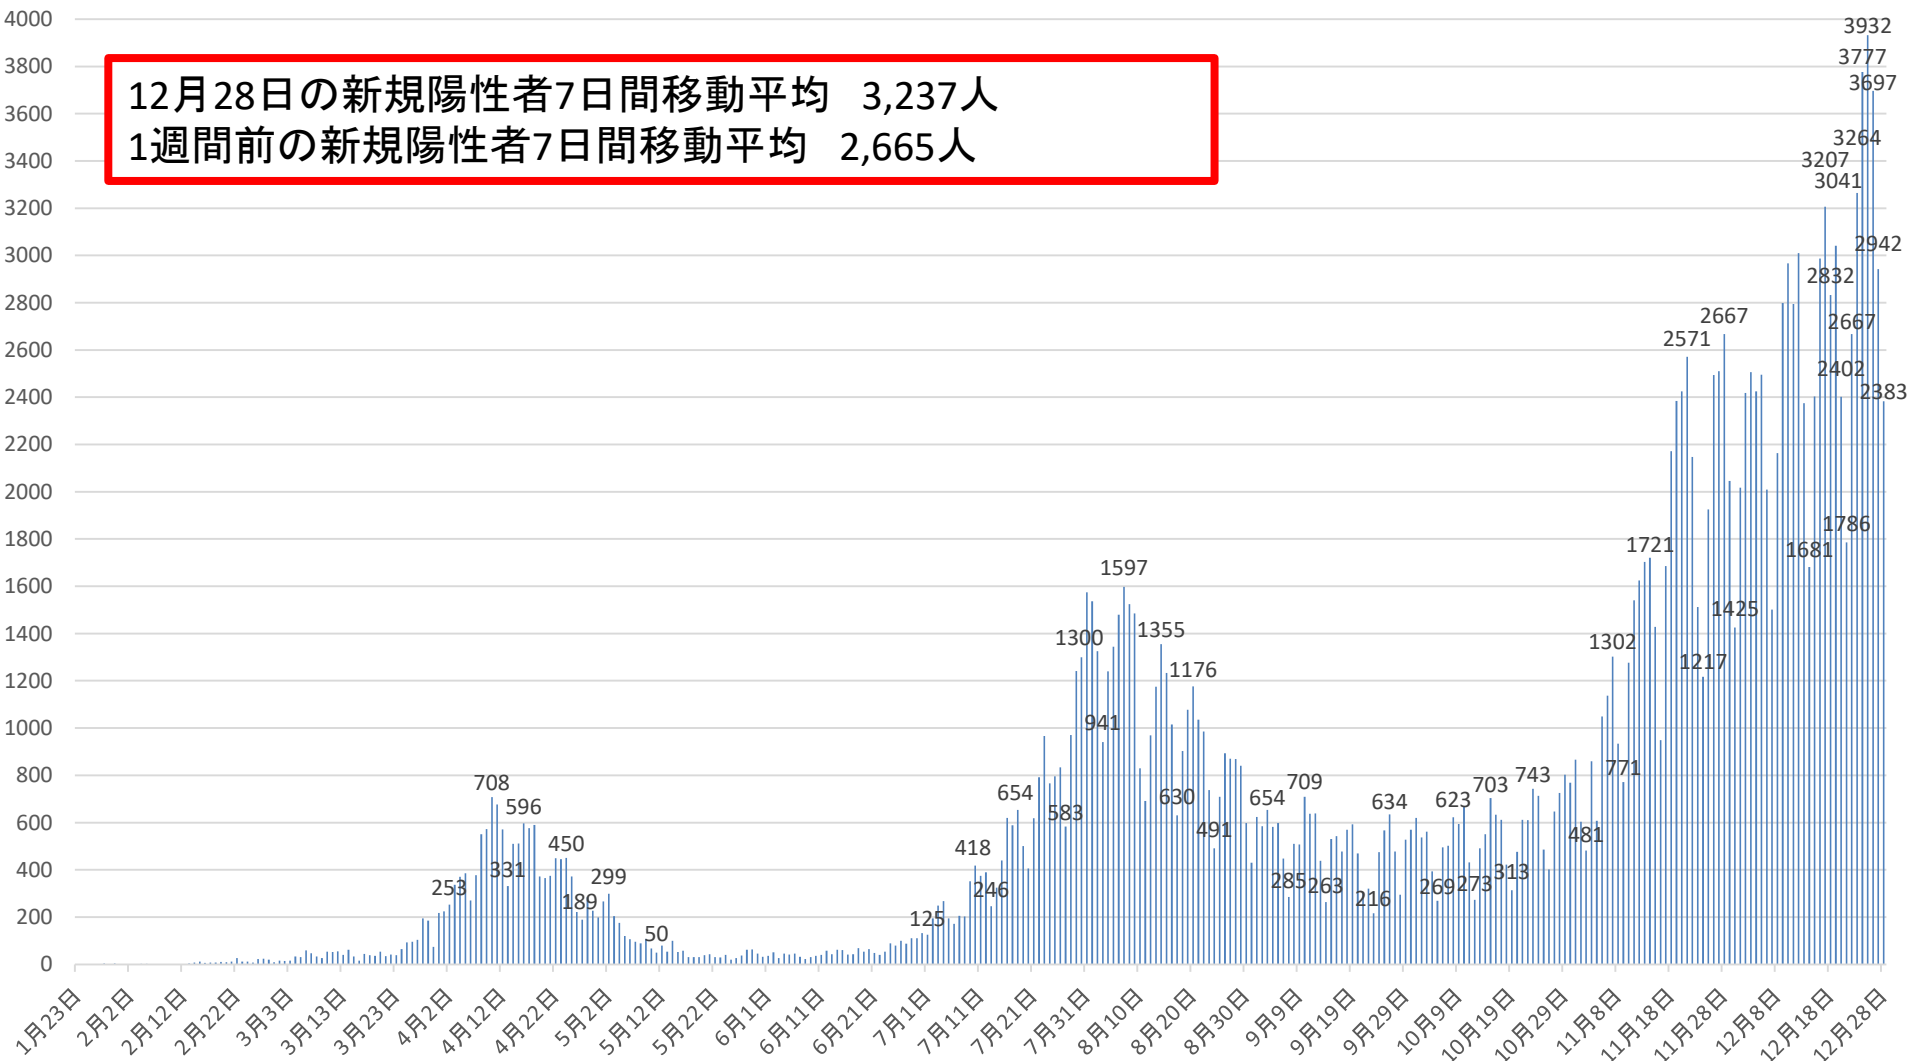

新型コロナウイルス感染症の国内発生動向

報告日別新規陽性者数

令和2年12月28日24時時点

※1 都道府県から数日分まとめて国に報告された場合には、本来の報告日別に過去に遡って計上している。なお、重複事例の有無等の数値の精査を行っている。
※2 5月10日まで報告がなかった東京都の症例については、確定日に報告があったものとして追加した。

新型コロナウイルス感染症の新規陽性者7日間移動平均

月日	当日	1週間前	月日	当日	1週間前	月日	当日	1週間前	月日	当日	1週間前	月日	当日	1週間前
9月6日(日)	560	753	10月4日(日)	500	428	11月1日(日)	688	565	11月29日(日)	2053	2048	12月27日(日)	3152	2650
9月7日(月)	539	744	10月5日(月)	497	426	11月2日(月)	699	577	11月30日(月)	2041	2128	12月28日(月)	3237	2665
9月8日(火)	523	732	10月6日(火)	492	456	11月3日(火)	730	602	12月1日(火)	2155	2061	12月29日(火)		
9月9日(水)	512	688	10月7日(水)	483	506	11月4日(水)	713	618	12月2日(水)	2225	2026	12月30日(水)		
9月10日(木)	520	657	10月8日(木)	483	527	11月5日(木)	748	645	12月3日(木)	2227	2042	12月31日(木)		
9月11日(金)	528	616	10月9日(金)	491	523	11月6日(金)	801	649	12月4日(金)	2215	2054	1月1日(金)		
9月12日(土)	533	582	10月10日(土)	506	512	11月7日(土)	863	671	12月5日(土)	2190	2067	1月2日(土)		
9月13日(日)	532	560	10月11日(日)	511	500	11月8日(日)	910	688	12月6日(日)	2185	2053	1月3日(日)		
9月14日(月)	529	539	10月12日(月)	512	497	11月9日(月)	951	699	12月7日(月)	2196	2041	1月4日(月)		
9月15日(火)	532	523	10月13日(火)	511	492	11月10日(火)	1011	730	12月8日(火)	2217	2155	1月5日(火)		
9月16日(水)	537	512	10月14日(水)	518	483	11月11日(水)	1144	713	12月9日(水)	2271	2225	1月6日(水)		
9月17日(木)	504	520	10月15日(木)	530	483	11月12日(木)	1226	748	12月10日(木)	2337	2227	1月7日(木)		
9月18日(金)	494	528	10月16日(金)	535	491	11月13日(金)	1307	801	12月11日(金)	2390	2215	1月8日(金)		
9月19日(土)	488	533	10月17日(土)	528	506	11月14日(土)	1367	863	12月12日(土)	2463	2190	1月9日(土)		
9月20日(日)	492	532	10月18日(日)	526	511	11月15日(日)	1438	910	12月13日(日)	2516	2185	1月10日(日)		
9月21日(月)	498	529	10月19日(月)	532	512	11月16日(月)	1463	951	12月14日(月)	2541	2196	1月11日(月)		
9月22日(火)	468	532	10月20日(火)	530	511	11月17日(火)	1521	1011	12月15日(火)	2576	2217	1月12日(火)		
9月23日(水)	422	537	10月21日(水)	539	518	11月18日(水)	1612	1144	12月16日(水)	2602	2271	1月13日(水)		
9月24日(木)	421	504	10月22日(木)	525	530	11月19日(木)	1720	1226	12月17日(木)	2637	2337	1月14日(木)		
9月25日(金)	421	494	10月23日(金)	541	535	11月20日(金)	1823	1307	12月18日(金)	2642	2390	1月15日(金)		
9月26日(土)	427	488	10月24日(土)	555	528	11月21日(土)	1945	1367	12月19日(土)	2647	2463	1月16日(土)		
9月27日(日)	428	492	10月25日(日)	565	526	11月22日(日)	2048	1438	12月20日(日)	2650	2516	1月17日(日)		
9月28日(月)	426	498	10月26日(月)	577	532	11月23日(月)	2128	1463	12月21日(月)	2665	2541	1月18日(月)		
9月29日(火)	456	468	10月27日(火)	602	530	11月24日(火)	2061	1521	12月22日(火)	2703	2576	1月19日(火)		
9月30日(水)	506	422	10月28日(水)	618	539	11月25日(水)	2026	1612	12月23日(水)	2743	2602	1月20日(水)		
10月1日(木)	527	421	10月29日(木)	645	525	11月26日(木)	2042	1720	12月24日(木)	2824	2637	1月21日(木)		
10月2日(金)	523	421	10月30日(金)	649	541	11月27日(金)	2054	1823	12月25日(金)	2981	2642	1月22日(金)		
10月3日(土)	512	427	10月31日(土)	671	555	11月28日(土)	2067	1945	12月26日(土)	3075	2647	1月23日(土)		