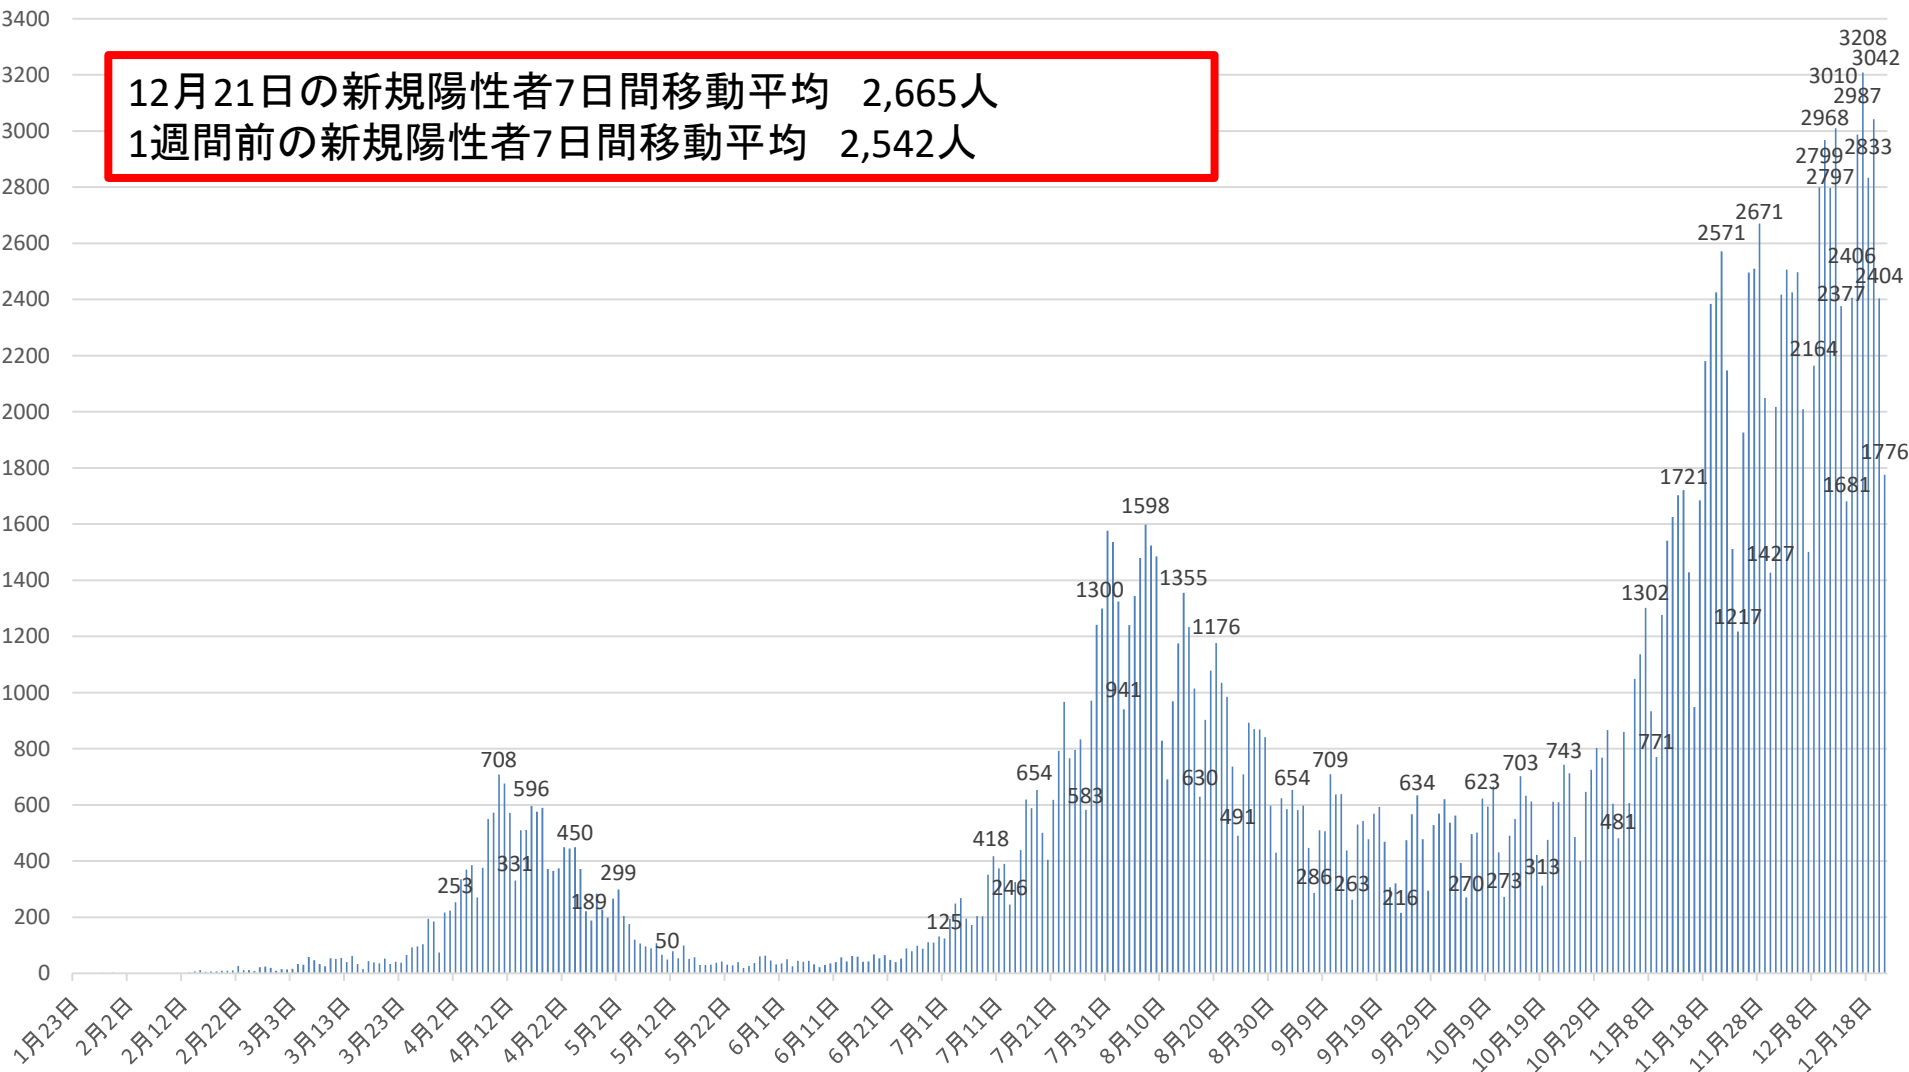

新型コロナウイルス感染症の国内発生動向

報告日別新規陽性者数

令和2年12月21日24時時点

※1 都道府県から数日分まとめて国に報告された場合には、本来の報告日別に過去に遡って計上している。なお、重複事例の有無等の数値の精査を行っている。
※2 5月10日まで報告がなかった東京都の症例については、確定日に報告があったものとして追加した。

新型コロナウイルス感染症の新規陽性者7日間移動平均

月日	当日	1週間前	月日	当日	1週間前	月日	当日	1週間前	月日	当日	1週間前
9月6日(日)	560	753	10月4日(日)	501	428	11月1日(日)	688	565	11月29日(日)	2054	2049
9月7日(月)	539	744	10月5日(月)	497	426	11月2日(月)	699	577	11月30日(月)	2042	2129
9月8日(火)	523	732	10月6日(火)	493	456	11月3日(火)	730	602	12月1日(火)	2157	2062
9月9日(水)	512	688	10月7日(水)	483	506	11月4日(水)	713	618	12月2日(水)	2227	2026
9月10日(木)	520	657	10月8日(木)	483	527	11月5日(木)	748	645	12月3日(木)	2228	2042
9月11日(金)	528	616	10月9日(金)	492	523	11月6日(金)	801	649	12月4日(金)	2216	2054
9月12日(土)	534	582	10月10日(土)	506	513	11月7日(土)	863	671	12月5日(土)	2191	2068
9月13日(日)	532	560	10月11日(日)	512	501	11月8日(日)	910	688	12月6日(日)	2186	2054
9月14日(月)	529	539	10月12日(月)	512	497	11月9日(月)	951	699	12月7日(月)	2196	2042
9月15日(火)	532	523	10月13日(火)	511	493	11月10日(火)	1011	730	12月8日(火)	2217	2157
9月16日(水)	537	512	10月14日(水)	518	483	11月11日(水)	1144	713	12月9日(水)	2272	2227
9月17日(木)	504	520	10月15日(木)	530	483	11月12日(木)	1227	748	12月10日(木)	2338	2228
9月18日(金)	494	528	10月16日(金)	535	492	11月13日(金)	1308	801	12月11日(金)	2391	2216
9月19日(土)	488	534	10月17日(土)	528	506	11月14日(土)	1367	863	12月12日(土)	2464	2191
9月20日(日)	492	532	10月18日(日)	526	512	11月15日(日)	1438	910	12月13日(日)	2517	2186
9月21日(月)	498	529	10月19日(月)	532	512	11月16日(月)	1463	951	12月14日(月)	2542	2196
9月22日(火)	469	532	10月20日(火)	530	511	11月17日(火)	1522	1011	12月15日(火)	2577	2217
9月23日(水)	422	537	10月21日(水)	539	518	11月18日(水)	1613	1144	12月16日(水)	2604	2272
9月24日(木)	421	504	10月22日(木)	525	530	11月19日(木)	1722	1227	12月17日(木)	2638	2338
9月25日(金)	421	494	10月23日(金)	541	535	11月20日(金)	1825	1308	12月18日(金)	2643	2391
9月26日(土)	427	488	10月24日(土)	555	528	11月21日(土)	1946	1367	12月19日(土)	2648	2464
9月27日(日)	428	492	10月25日(日)	565	526	11月22日(日)	2049	1438	12月20日(日)	2652	2517
9月28日(月)	426	498	10月26日(月)	577	532	11月23日(月)	2129	1463	12月21日(月)	2665	2542
9月29日(火)	456	469	10月27日(火)	602	530	11月24日(火)	2062	1522	12月22日(火)		
9月30日(水)	506	422	10月28日(水)	618	539	11月25日(水)	2026	1613	12月23日(水)		
10月1日(木)	527	421	10月29日(木)	645	525	11月26日(木)	2042	1722	12月24日(木)		
10月2日(金)	523	421	10月30日(金)	649	541	11月27日(金)	2054	1825	12月25日(金)		
10月3日(土)	513	427	10月31日(土)	671	555	11月28日(土)	2068	1946	12月26日(土)		