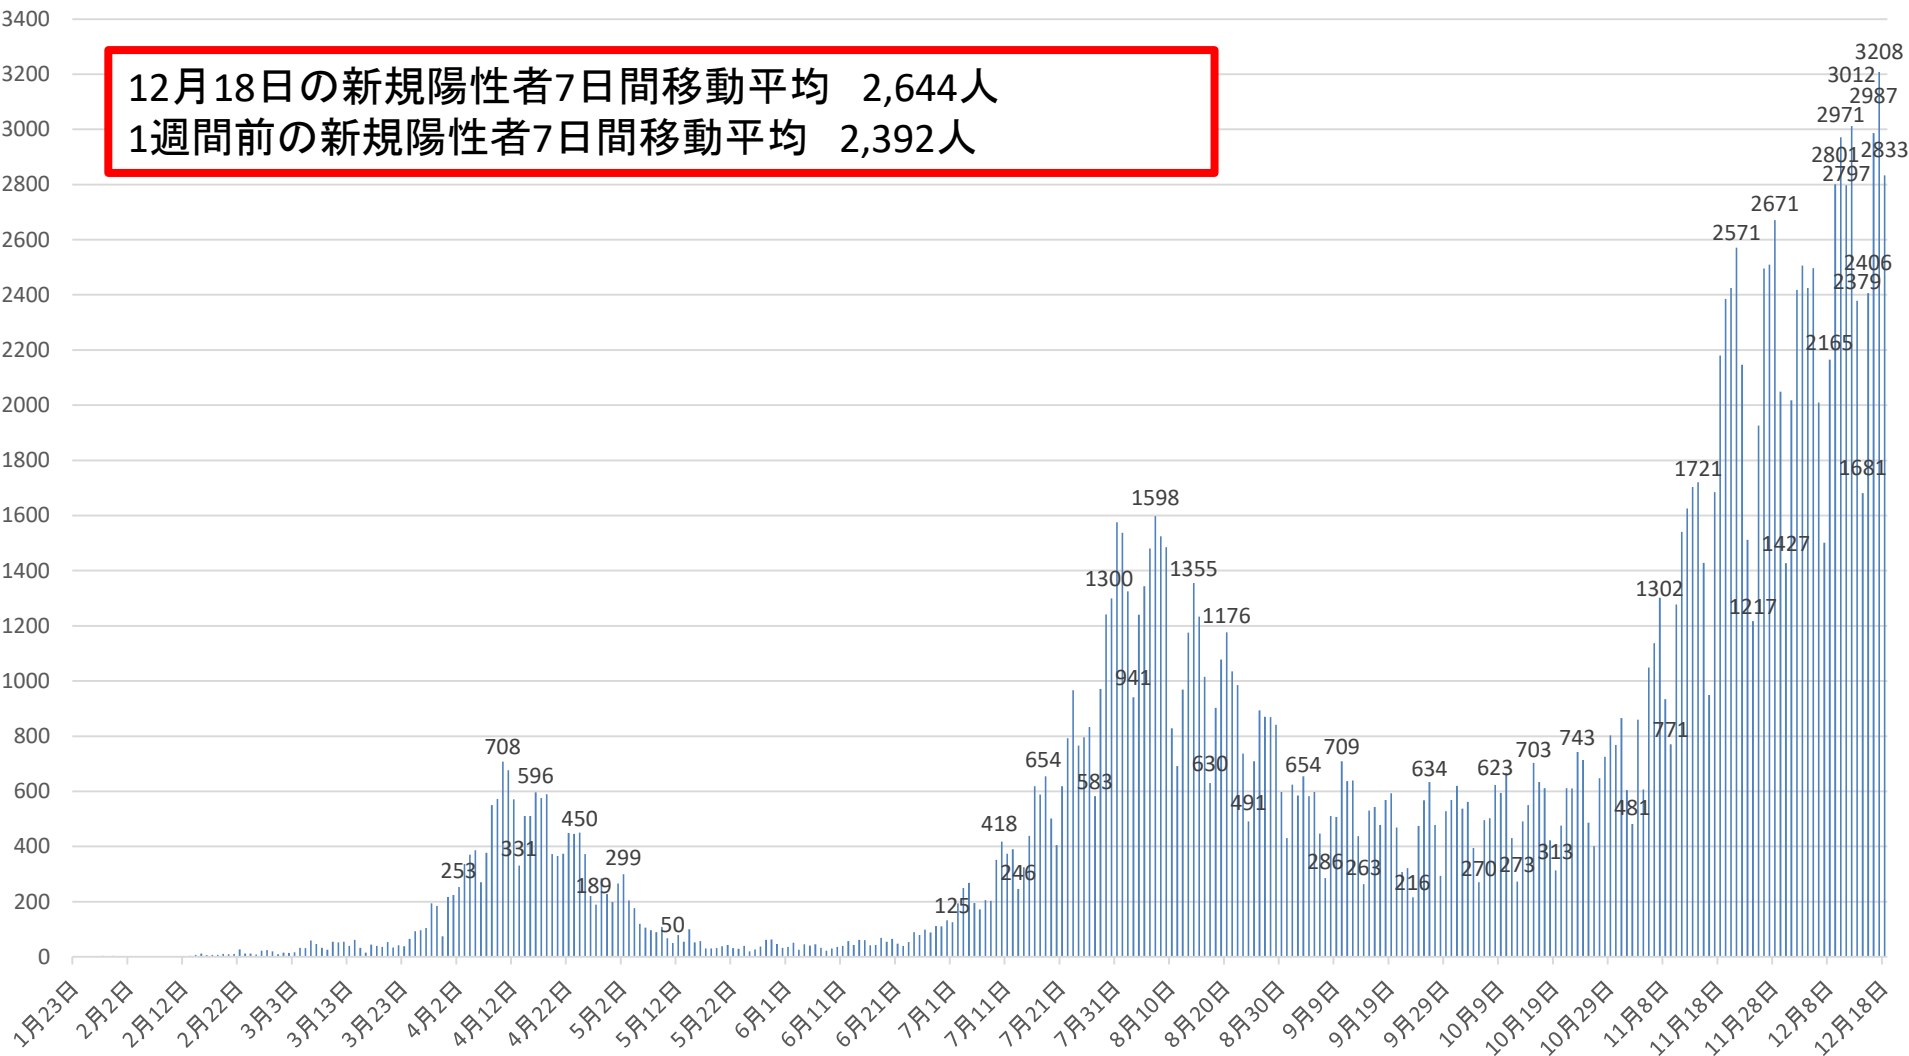

新型コロナウイルス感染症の国内発生動向

報告日別新規陽性者数

令和2年12月18日24時時点

※1 都道府県から数日分まとめて国に報告された場合には、本来の報告日別に過去に遡って計上している。なお、重複事例の有無等の数値の精査を行っている。
※2 5月10日まで報告がなかった東京都の症例については、確定日に報告があったものとして追加した。

新型コロナウイルス感染症の新規陽性者7日間移動平均

月日	当日	1週間前	月日	当日	1週間前	月日	当日	1週間前	月日	当日	1週間前
9月6日(日)	560	753	10月4日(日)	501	428	11月1日(日)	688	565	11月29日(日)	2054	2049
9月7日(月)	539	744	10月5日(月)	497	426	11月2日(月)	699	577	11月30日(月)	2042	2129
9月8日(火)	523	732	10月6日(火)	493	456	11月3日(火)	730	602	12月1日(火)	2157	2062
9月9日(水)	512	688	10月7日(水)	483	506	11月4日(水)	713	618	12月2日(水)	2227	2026
9月10日(木)	520	657	10月8日(木)	483	527	11月5日(木)	748	645	12月3日(木)	2228	2042
9月11日(金)	528	616	10月9日(金)	492	523	11月6日(金)	801	649	12月4日(金)	2216	2054
9月12日(土)	534	582	10月10日(土)	506	513	11月7日(土)	863	671	12月5日(土)	2191	2068
9月13日(日)	532	560	10月11日(日)	512	501	11月8日(日)	910	688	12月6日(日)	2186	2054
9月14日(月)	529	539	10月12日(月)	512	497	11月9日(月)	951	699	12月7日(月)	2196	2042
9月15日(火)	532	523	10月13日(火)	511	493	11月10日(火)	1011	730	12月8日(火)	2217	2157
9月16日(水)	537	512	10月14日(水)	518	483	11月11日(水)	1144	713	12月9日(水)	2272	2227
9月17日(木)	504	520	10月15日(木)	530	483	11月12日(木)	1227	748	12月10日(木)	2338	2228
9月18日(金)	494	528	10月16日(金)	535	492	11月13日(金)	1308	801	12月11日(金)	2392	2216
9月19日(土)	488	534	10月17日(土)	528	506	11月14日(土)	1367	863	12月12日(土)	2465	2191
9月20日(日)	492	532	10月18日(日)	526	512	11月15日(日)	1438	910	12月13日(日)	2518	2186
9月21日(月)	498	529	10月19日(月)	532	512	11月16日(月)	1463	951	12月14日(月)	2544	2196
9月22日(火)	469	532	10月20日(火)	530	511	11月17日(火)	1522	1011	12月15日(火)	2578	2217
9月23日(水)	422	537	10月21日(水)	539	518	11月18日(水)	1613	1144	12月16日(水)	2605	2272
9月24日(木)	421	504	10月22日(木)	525	530	11月19日(木)	1722	1227	12月17日(木)	2639	2338
9月25日(金)	421	494	10月23日(金)	541	535	11月20日(金)	1825	1308	12月18日(金)	2644	2392
9月26日(土)	427	488	10月24日(土)	555	528	11月21日(土)	1946	1367	12月19日(土)		
9月27日(日)	428	492	10月25日(日)	565	526	11月22日(日)	2049	1438	12月20日(日)		
9月28日(月)	426	498	10月26日(月)	577	532	11月23日(月)	2129	1463	12月21日(月)		
9月29日(火)	456	469	10月27日(火)	602	530	11月24日(火)	2062	1522	12月22日(火)		
9月30日(水)	506	422	10月28日(水)	618	539	11月25日(水)	2026	1613	12月23日(水)		
10月1日(木)	527	421	10月29日(木)	645	525	11月26日(木)	2042	1722	12月24日(木)		
10月2日(金)	523	421	10月30日(金)	649	541	11月27日(金)	2054	1825	12月25日(金)		
10月3日(土)	513	427	10月31日(土)	671	555	11月28日(土)	2068	1946	12月26日(土)		