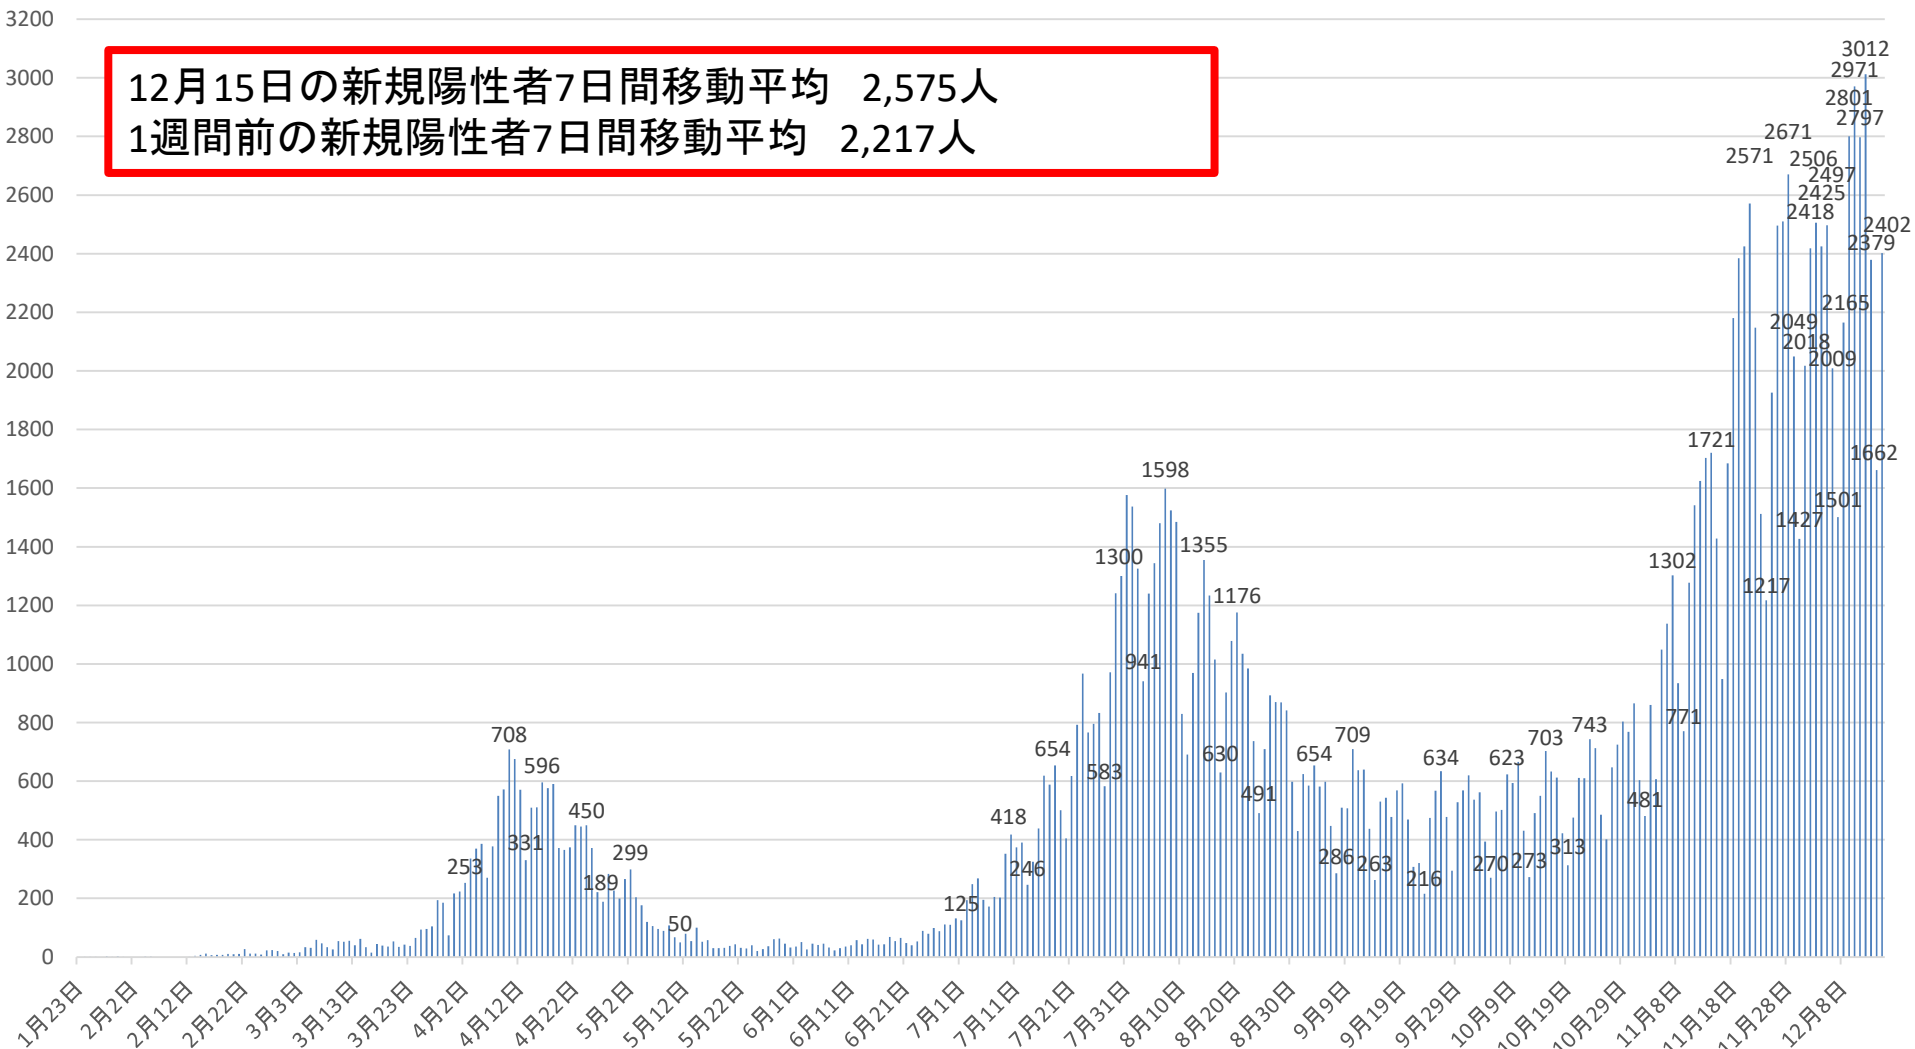

新型コロナウイルス感染症の国内発生動向

報告日別新規陽性者数

令和2年12月15日24時時点

※1 都道府県から数日分まとめて国に報告された場合には、本来の報告日別に過去に遡って計上している。なお、重複事例の有無等の数値の精査を行っている。
※2 5月10日まで報告がなかった東京都の症例については、確定日に報告があったものとして追加した。

新型コロナウイルス感染症の新規陽性者7日間移動平均

月日	当日	1週間前	月日	当日	1週間前	月日	当日	1週間前	月日	当日	1週間前
9月6日(日)	560	753	10月4日(日)	501	428	11月1日(日)	688	565	11月29日(日)	2054	2049
9月7日(月)	539	744	10月5日(月)	497	426	11月2日(月)	699	577	11月30日(月)	2042	2129
9月8日(火)	523	732	10月6日(火)	493	456	11月3日(火)	730	602	12月1日(火)	2157	2062
9月9日(水)	512	688	10月7日(水)	483	506	11月4日(水)	713	618	12月2日(水)	2227	2026
9月10日(木)	520	657	10月8日(木)	483	527	11月5日(木)	748	645	12月3日(木)	2228	2042
9月11日(金)	528	616	10月9日(金)	492	523	11月6日(金)	801	649	12月4日(金)	2216	2054
9月12日(土)	534	582	10月10日(土)	506	513	11月7日(土)	863	671	12月5日(土)	2191	2068
9月13日(日)	532	560	10月11日(日)	512	501	11月8日(日)	910	688	12月6日(日)	2186	2054
9月14日(月)	529	539	10月12日(月)	512	497	11月9日(月)	951	699	12月7日(月)	2196	2042
9月15日(火)	532	523	10月13日(火)	511	493	11月10日(火)	1011	730	12月8日(火)	2217	2157
9月16日(水)	537	512	10月14日(水)	518	483	11月11日(水)	1144	713	12月9日(水)	2272	2227
9月17日(木)	504	520	10月15日(木)	530	483	11月12日(木)	1227	748	12月10日(木)	2338	2228
9月18日(金)	494	528	10月16日(金)	535	492	11月13日(金)	1308	801	12月11日(金)	2392	2216
9月19日(土)	488	534	10月17日(土)	528	506	11月14日(土)	1367	863	12月12日(土)	2465	2191
9月20日(日)	492	532	10月18日(日)	526	512	11月15日(日)	1438	910	12月13日(日)	2518	2186
9月21日(月)	498	529	10月19日(月)	532	512	11月16日(月)	1463	951	12月14日(月)	2541	2196
9月22日(火)	469	532	10月20日(火)	530	511	11月17日(火)	1522	1011	12月15日(火)	2575	2217
9月23日(水)	422	537	10月21日(水)	539	518	11月18日(水)	1613	1144	12月16日(水)		
9月24日(木)	421	504	10月22日(木)	525	530	11月19日(木)	1722	1227	12月17日(木)		
9月25日(金)	421	494	10月23日(金)	541	535	11月20日(金)	1825	1308	12月18日(金)		
9月26日(土)	427	488	10月24日(土)	555	528	11月21日(土)	1946	1367	12月19日(土)		
9月27日(日)	428	492	10月25日(日)	565	526	11月22日(日)	2049	1438	12月20日(日)		
9月28日(月)	426	498	10月26日(月)	577	532	11月23日(月)	2129	1463	12月21日(月)		
9月29日(火)	456	469	10月27日(火)	602	530	11月24日(火)	2062	1522	12月22日(火)		
9月30日(水)	506	422	10月28日(水)	618	539	11月25日(水)	2026	1613	12月23日(水)		
10月1日(木)	527	421	10月29日(木)	645	525	11月26日(木)	2042	1722	12月24日(木)		
10月2日(金)	523	421	10月30日(金)	649	541	11月27日(金)	2054	1825	12月25日(金)		
10月3日(土)	513	427	10月31日(土)	671	555	11月28日(土)	2068	1946	12月26日(土)		