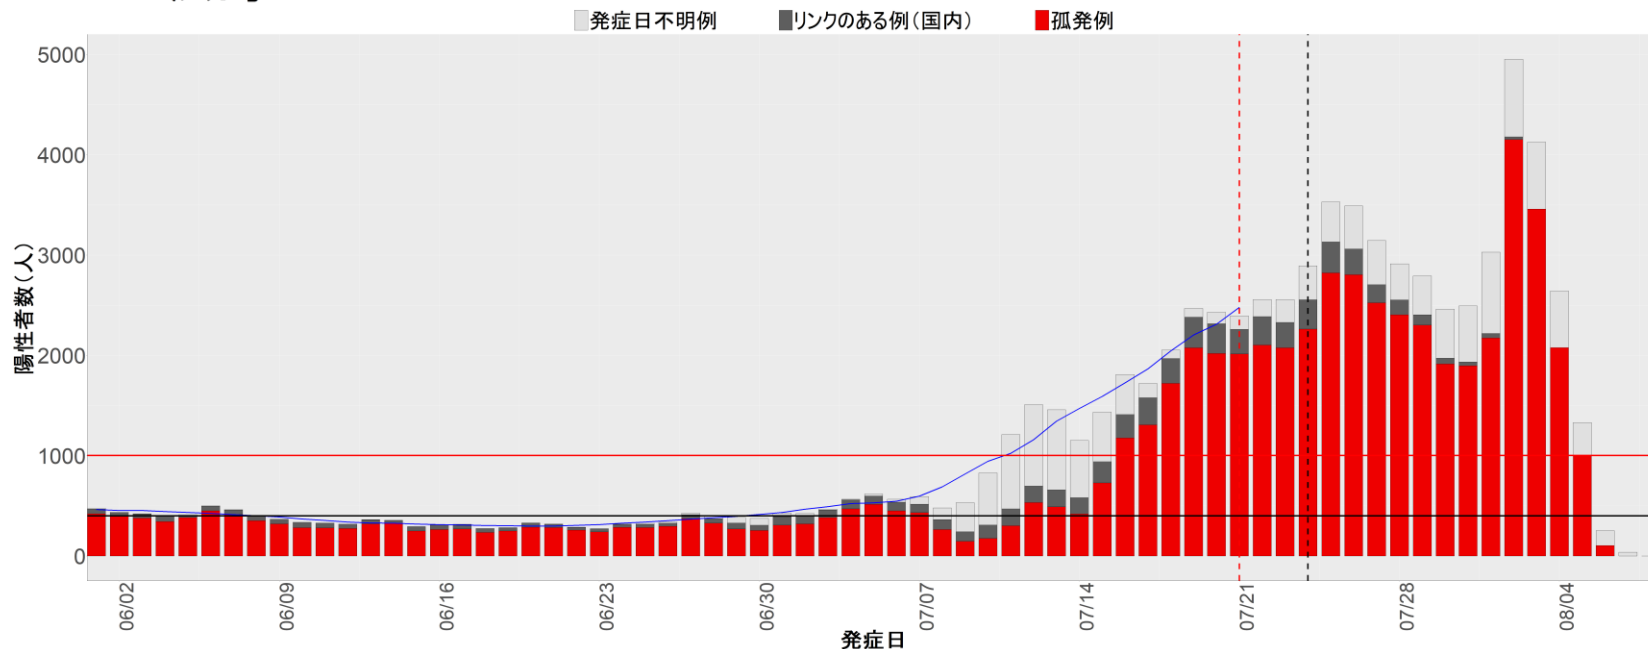

【補助線】

- 上段の赤垂直線は17日前、黒垂直線は14日前、下段の赤垂直線は7日前を示す
- 赤水平線は、1週間の累積症例数が人口10万人あたり250に相当する数を1日あたりの症例数に換算したもの。同様に、黒水平線は人口10万人あたり100人に相当する
- オレンジの水平線は2022年1月から5月の各自治体の確定日別症例数の最大値に相当する
- 青線は7日間の移動平均であり、上段の移動平均には発症日不明例も含まれる

22. 静岡

23. 愛知

24. 三重

25. 滋賀

26. 京都

27. 大阪

28. 兵庫

29. 奈良

30. 和歌山

31. 鳥取

32. 島根

33. 岡山

34. 広島

35. 山口

36. 徳島

37. 香川

38. 愛媛

39. 高知

40. 福岡

41. 佐賀

42. 長崎

43. 熊本

44. 大分

45. 宮崎