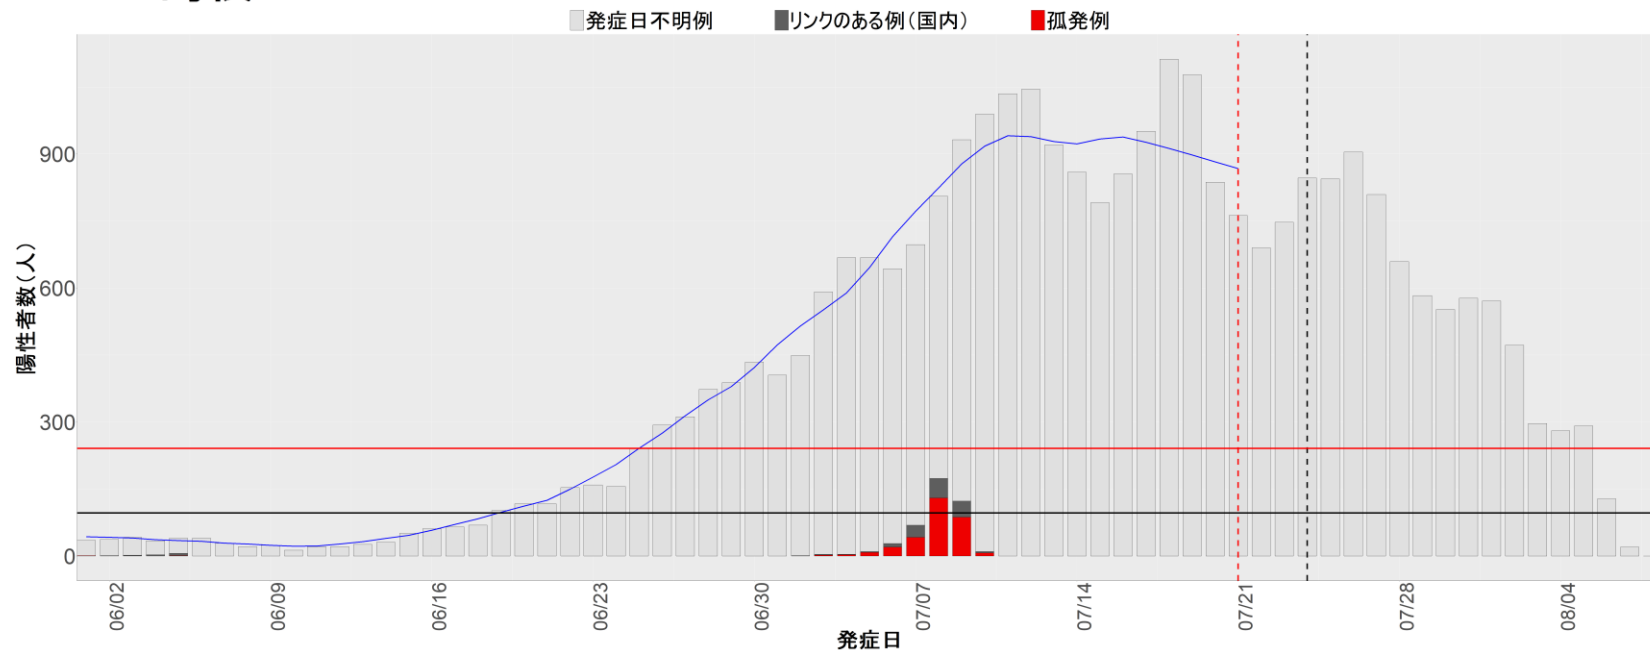

【補助線】

- 上段の赤垂直線は17日前、黒垂直線は14日前、下段の赤垂直線は7日前を示す
- 赤水平線は、1週間の累積症例数が人口10万人あたり250に相当する数を1日あたりの症例数に換算したもの。同様に、黒水平線は人口10万人あたり100人に相当する
- オレンジの水平線は2022年1月から5月の各自治体の確定日別症例数の最大値に相当する
- 青線は7日間の移動平均であり、上段の移動平均には発症日不明例も含まれる

22. 静岡

23. 愛知

24. 三重

25. 滋賀

26. 京都

27. 大阪

28. 兵庫

29. 奈良

30. 和歌山

31. 鳥取

32. 島根

33. 岡山

34. 広島

35. 山口

36. 徳島

37. 香川