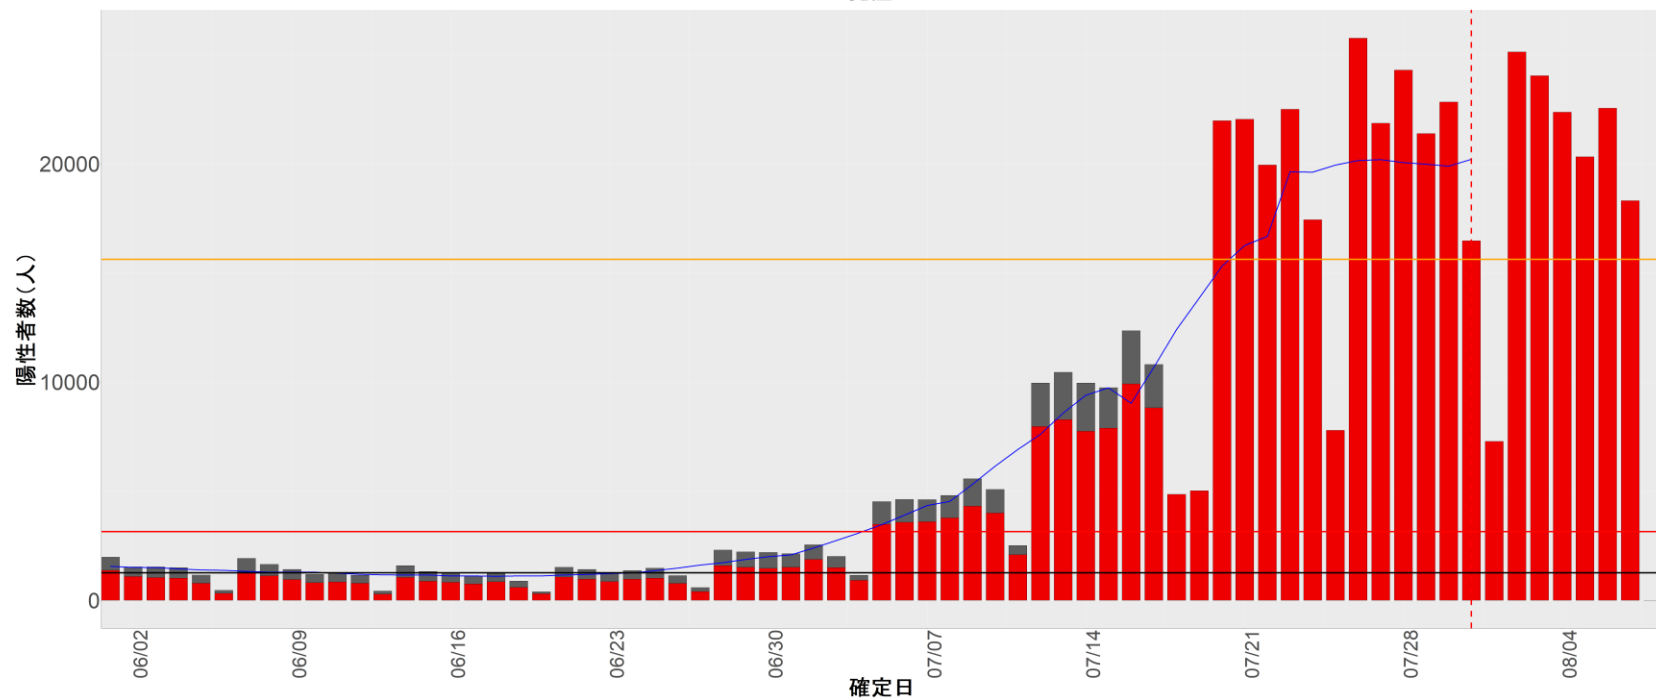

【補助線】

- 上段の赤垂直線は17日前、黒垂直線は14日前、下段の赤垂直線は7日前を示す
- 赤水平線は、1週間の累積症例数が人口10万人あたり250に相当する数を1日あたりの症例数に換算したもの。同様に、黒水平線は人口10万人あたり100人に相当する
- オレンジの水平線は2022年1月から5月の各自治体の確定日別症例数の最大値に相当する
- 青線は7日間の移動平均であり、上段の移動平均には発症日不明例も含まれる

14. 神奈川

15. 新潟

16. 富山

17. 石川

18. 福井

19. 山梨

20. 長野

21. 岐阜

22. 静岡

23. 愛知

24. 三重

25. 滋賀

26. 京都

27. 大阪

28. 兵庫

29. 奈良

30. 和歌山

31. 鳥取

32. 島根

33. 岡山

34. 広島

35. 山口

36. 徳島

37. 香川