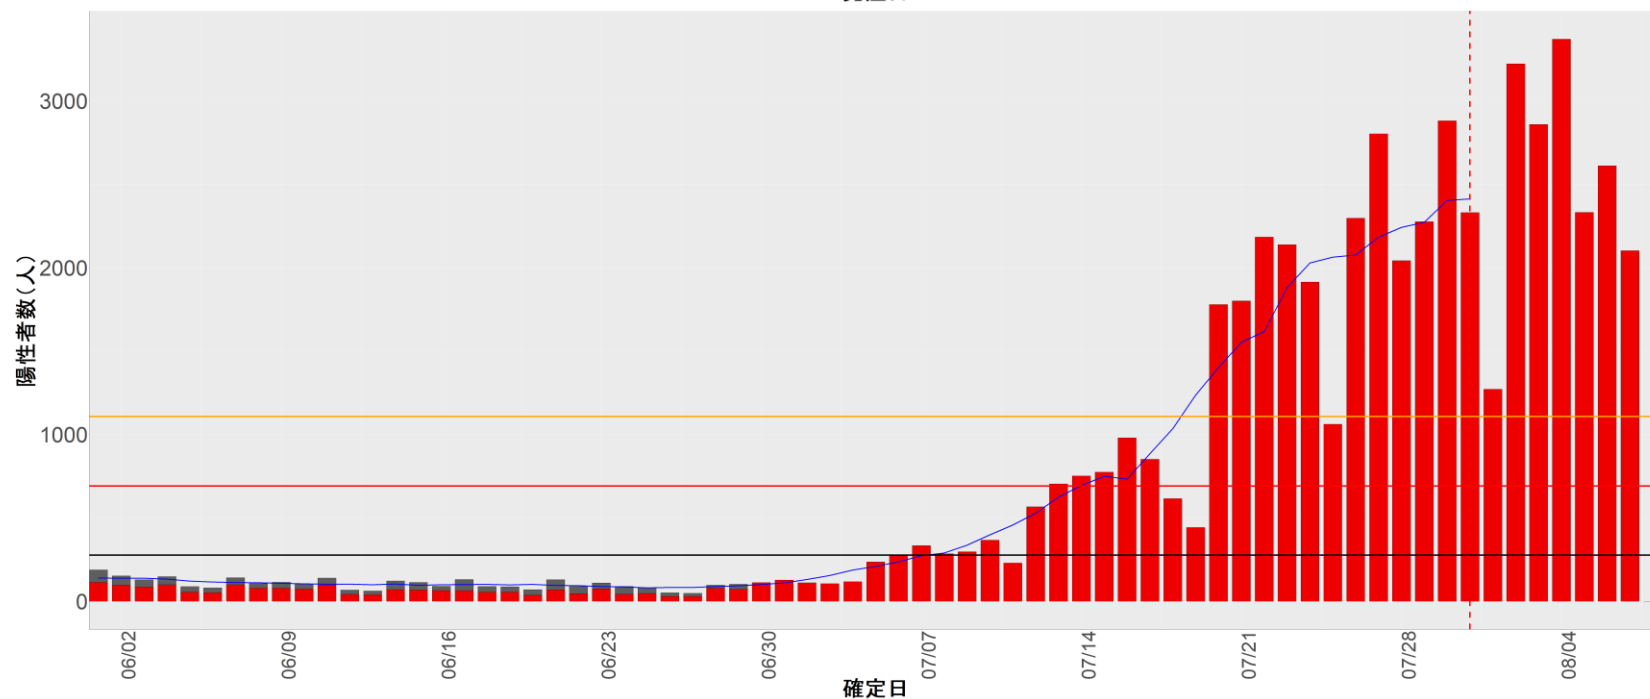

【補助線】

- 上段の赤垂直線は17日前、黒垂直線は14日前、下段の赤垂直線は7日前を示す
- 赤水平線は、1週間の累積症例数が人口10万人あたり250に相当する数を1日あたりの症例数に換算したもの。同様に、黒水平線は人口10万人あたり100人に相当する
- オレンジの水平線は2022年1月から5月の各自治体の確定日別症例数の最大値に相当する
- 青線は7日間の移動平均であり、上段の移動平均には発症日不明例も含まれる

6. 山形

7. 福島

8. 茨城

9. 栃木

10. 群馬

11. 埼玉

12. 千葉

13. 東京

14. 神奈川

15. 新潟

16. 富山

17. 石川

18. 福井

19. 山梨

20. 長野

21. 岐阜