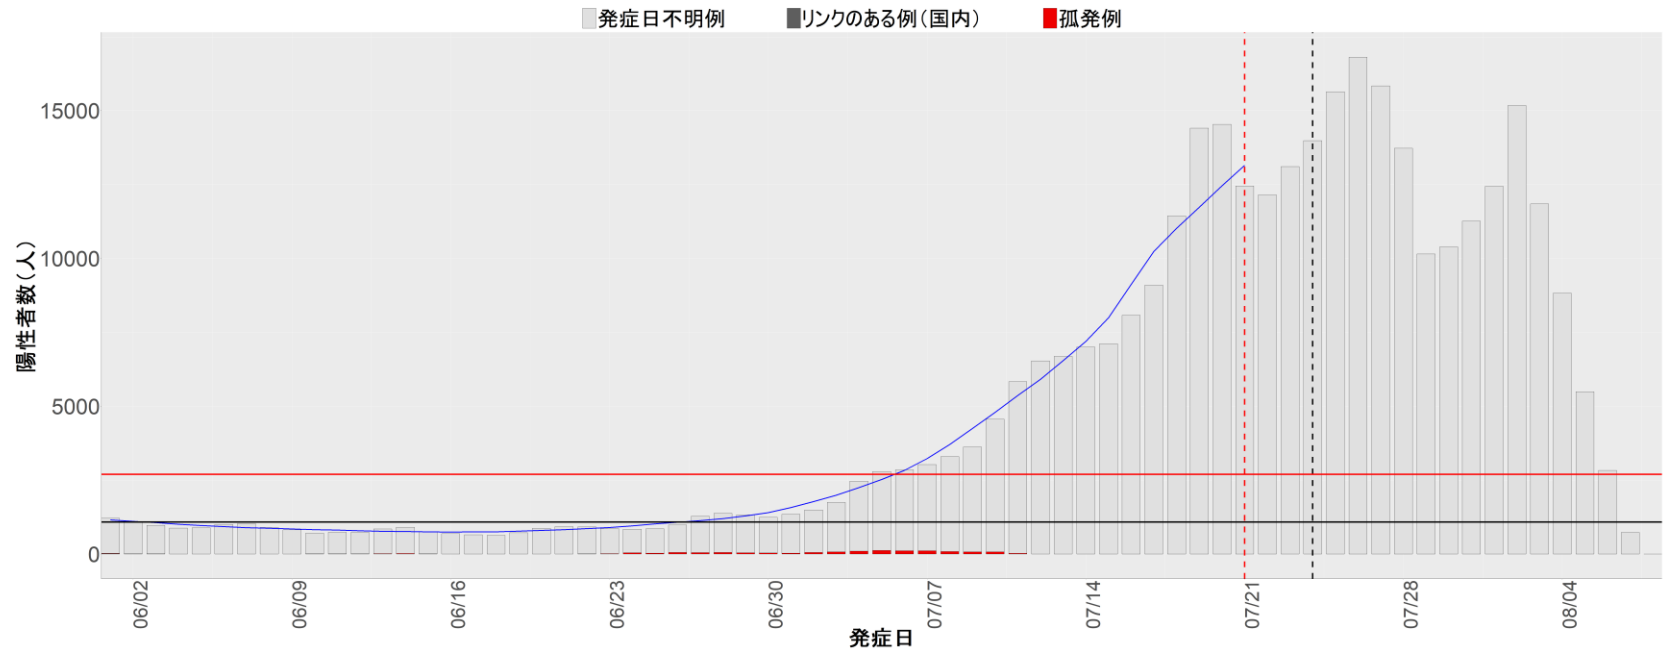

【補助線】

- 上段の赤垂直線は17日前、黒垂直線は14日前、下段の赤垂直線は7日前を示す
- 赤水平線は、1週間の累積症例数が人口10万人あたり250に相当する数を1日あたりの症例数に換算したもの。同様に、黒水平線は人口10万人あたり100人に相当する
- オレンジの水平線は2022年1月から5月の各自治体の確定日別症例数の最大値に相当する
- 青線は7日間の移動平均であり、上段の移動平均には発症日不明例も含まれる

14. 神奈川

15. 新潟

16. 富山

17. 石川

18. 福井

19. 山梨

20. 長野

21. 岐阜

22. 静岡

23. 愛知

24. 三重

25. 滋賀

26. 京都

27. 大阪

28. 兵庫

29. 奈良