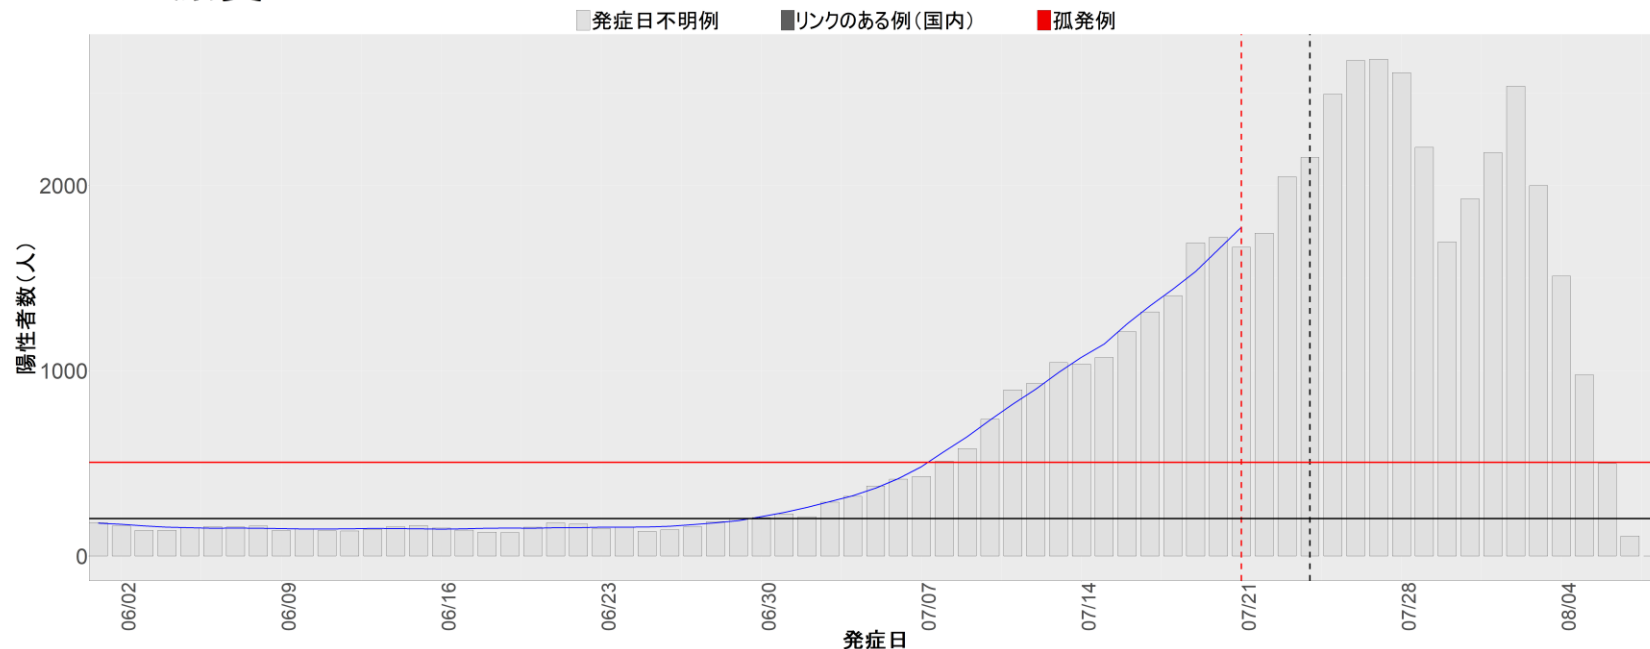

【補助線】

- 上段の赤垂直線は17日前、黒垂直線は14日前、下段の赤垂直線は7日前を示す
- 赤水平線は、1週間の累積症例数が人口10万人あたり250に相当する数を1日あたりの症例数に換算したもの。同様に、黒水平線は人口10万人あたり100人に相当する
- オレンジの水平線は2022年1月から5月の各自治体の確定日別症例数の最大値に相当する
- 青線は7日間の移動平均であり、上段の移動平均には発症日不明例も含まれる

22. 静岡

23. 愛知

24. 三重

25. 滋賀

26. 京都

27. 大阪

28. 兵庫

29. 奈良

30. 和歌山

31. 鳥取

32. 島根

33. 岡山

34. 広島

35. 山口

36. 徳島

37. 香川