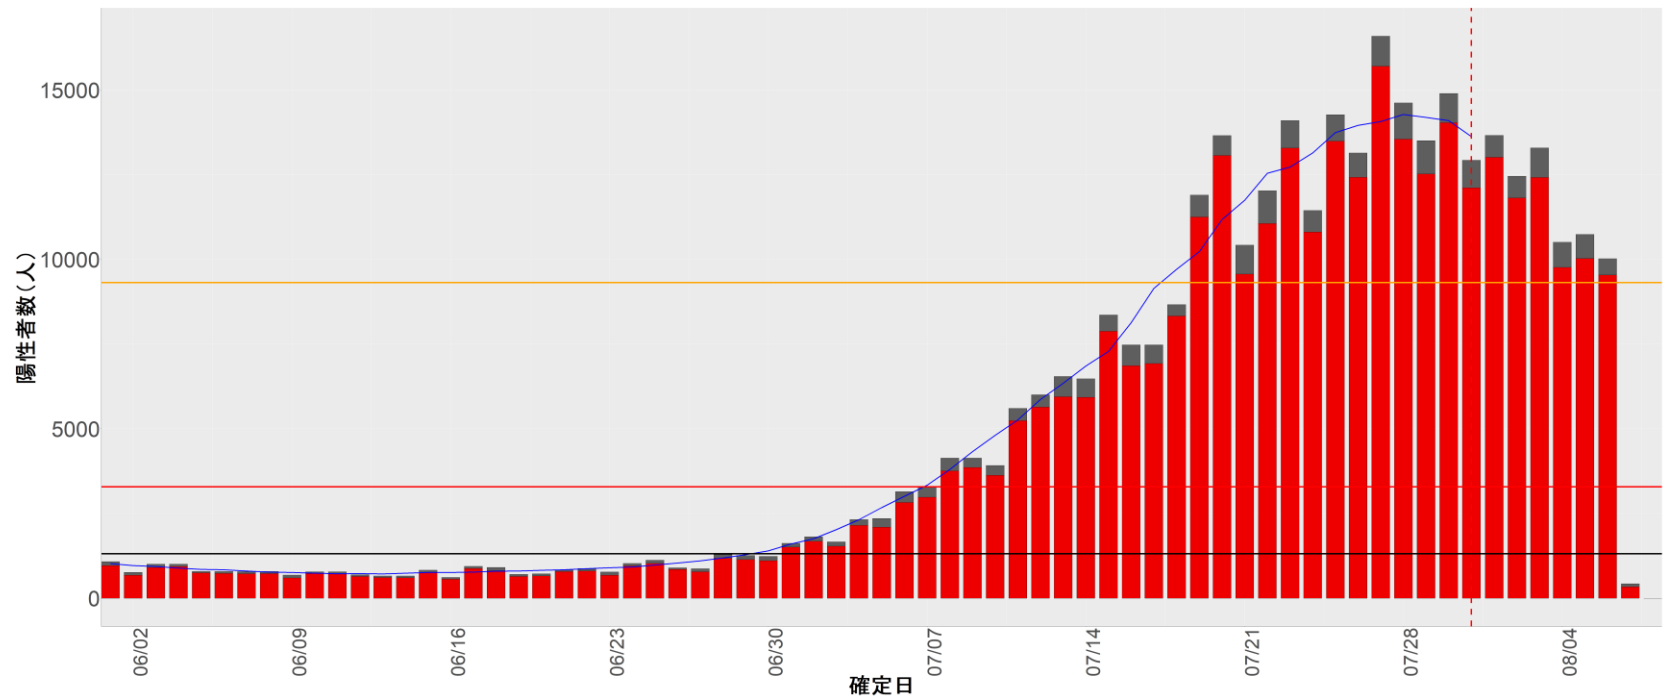

【補助線】

- 上段の赤垂直線は17日前、黒垂直線は14日前、下段の赤垂直線は7日前を示す
- 赤水平線は、1週間の累積症例数が人口10万人あたり250に相当する数を1日あたりの症例数に換算したもの。同様に、黒水平線は人口10万人あたり100人に相当する
- オレンジの水平線は2022年1月から5月の各自治体の確定日別症例数の最大値に相当する
- 青線は7日間の移動平均であり、上段の移動平均には発症日不明例も含まれる

6. 山形

7. 福島

8. 茨城

9. 栃木

10. 群馬

11. 埼玉

12. 千葉

13. 東京

14. 神奈川

15. 新潟

16. 富山

17. 石川

18. 福井

19. 山梨

20. 長野

21. 岐阜