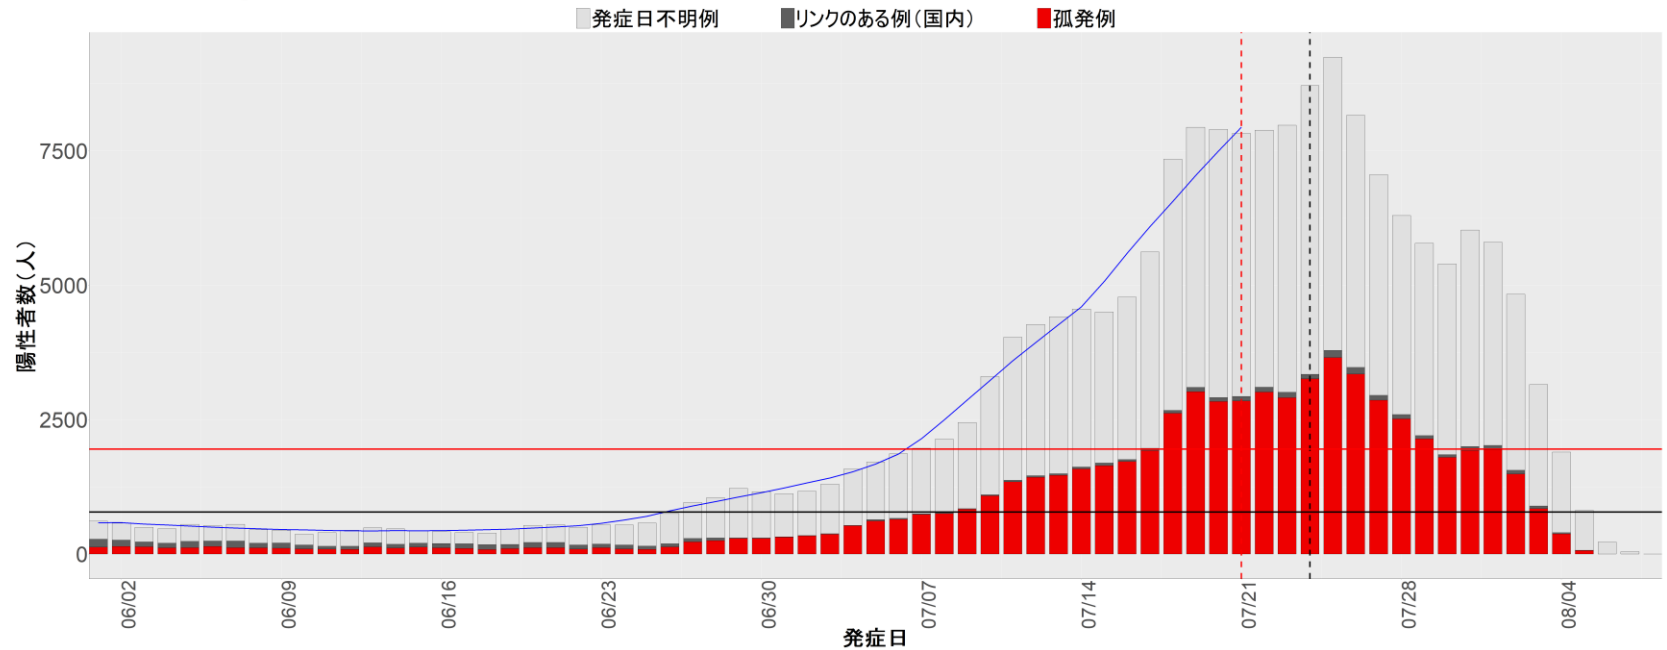

【補助線】

- 上段の赤垂直線は17日前、黒垂直線は14日前、下段の赤垂直線は7日前を示す
- 赤水平線は、1週間の累積症例数が人口10万人あたり250に相当する数を1日あたりの症例数に換算したもの。同様に、黒水平線は人口10万人あたり100人に相当する
- オレンジの水平線は2022年1月から5月の各自治体の確定日別症例数の最大値に相当する
- 青線は7日間の移動平均であり、上段の移動平均には発症日不明例も含まれる

14. 神奈川

15. 新潟

16. 富山

17. 石川

18. 福井

19. 山梨

20. 長野

21. 岐阜

22. 静岡

23. 愛知

24. 三重

25. 滋賀

26. 京都

27. 大阪

28. 兵庫

29. 奈良

30. 和歌山

31. 鳥取

32. 島根

33. 岡山

34. 広島

35. 山口

36. 徳島

37. 香川