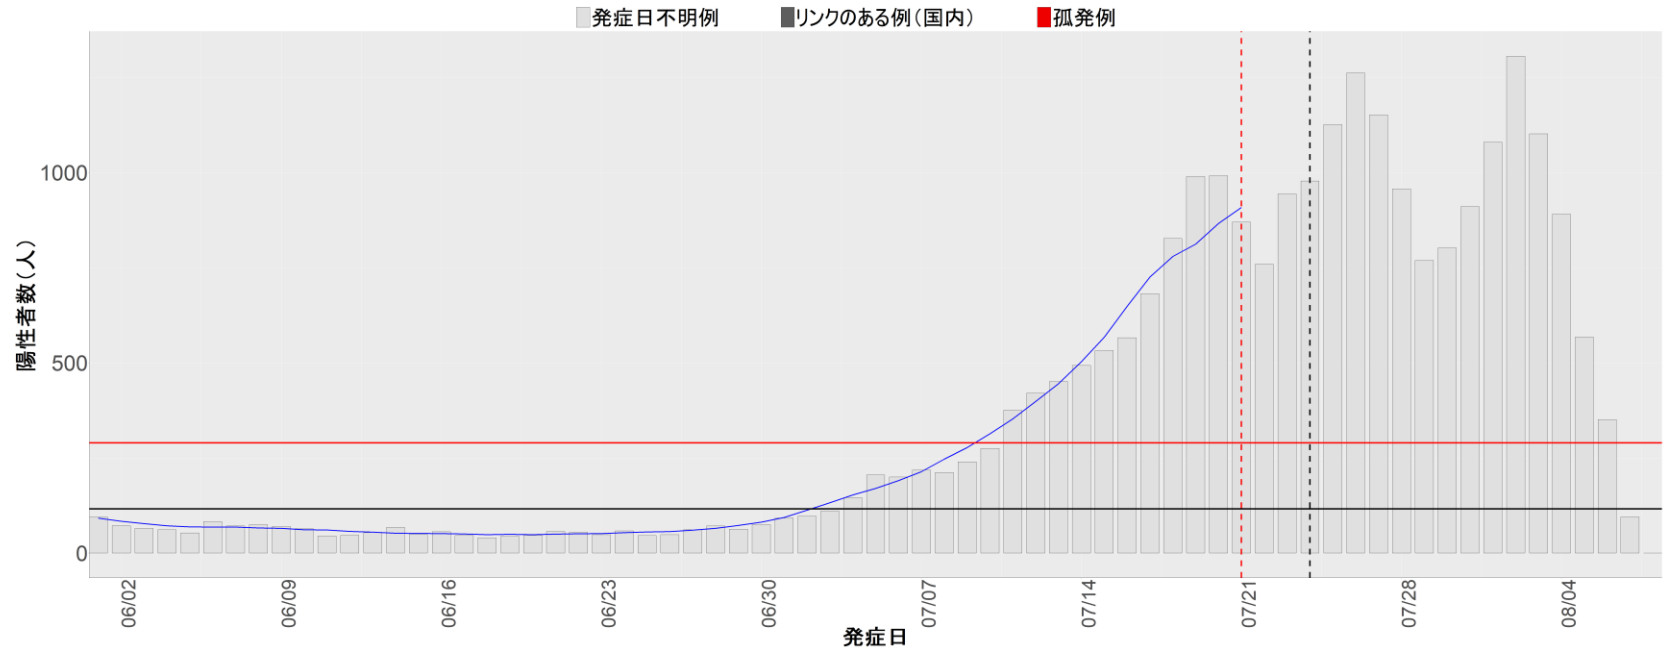

【補助線】

- 上段の赤垂直線は17日前、黒垂直線は14日前、下段の赤垂直線は7日前を示す
- 赤水平線は、1週間の累積症例数が人口10万人あたり250に相当する数を1日あたりの症例数に換算したもの。同様に、黒水平線は人口10万人あたり100人に相当する
- オレンジの水平線は2022年1月から5月の各自治体の確定日別症例数の最大値に相当する
- 青線は7日間の移動平均であり、上段の移動平均には発症日不明例も含まれる

14. 神奈川

15. 新潟

16. 富山

17. 石川

18. 福井

19. 山梨

20. 長野

21. 岐阜

22. 静岡

23. 愛知

24. 三重

25. 滋賀

26. 京都

27. 大阪

28. 兵庫

29. 奈良