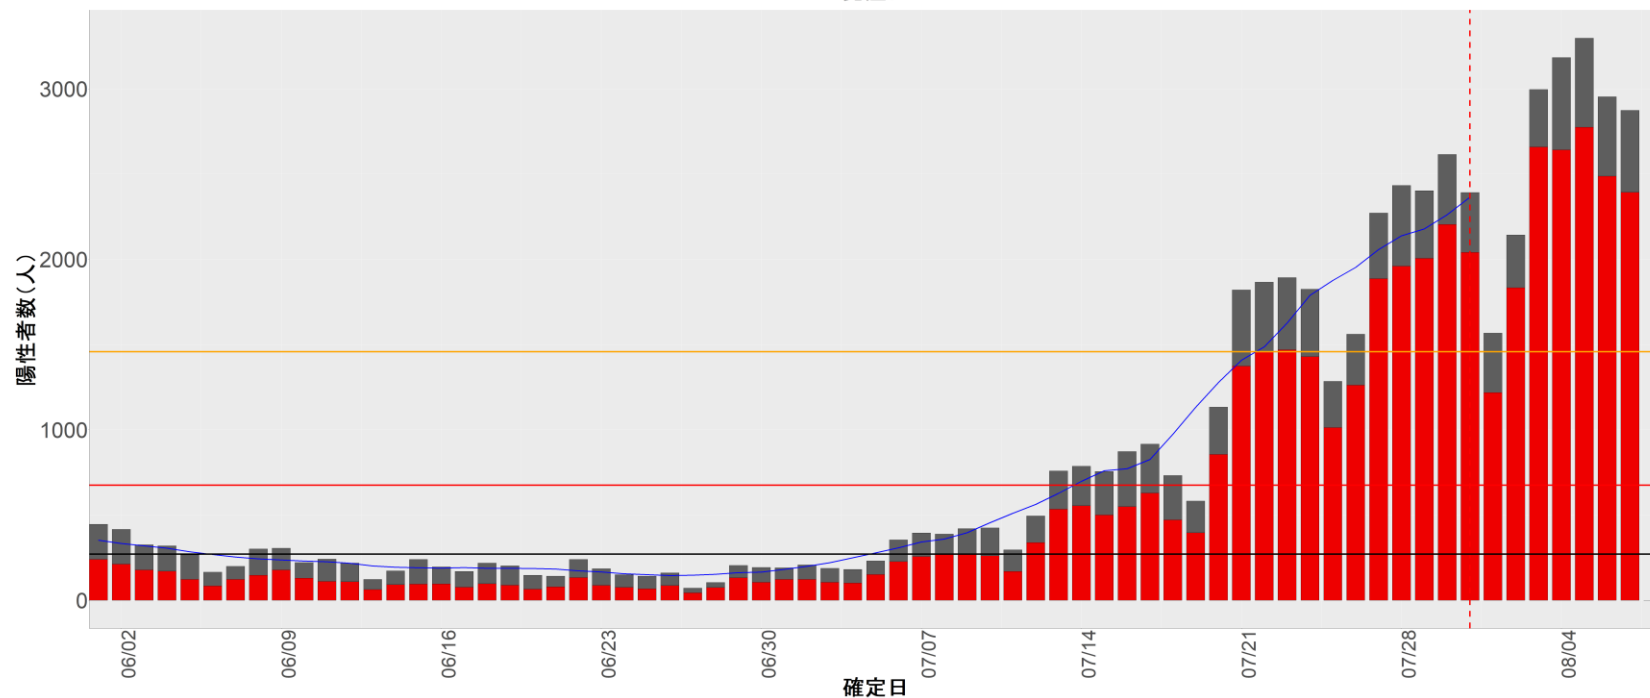

【補助線】

- 上段の赤垂直線は17日前、黒垂直線は14日前、下段の赤垂直線は7日前を示す
- 赤水平線は、1週間の累積症例数が人口10万人あたり250に相当する数を1日あたりの症例数に換算したもの。同様に、黒水平線は人口10万人あたり100人に相当する
- オレンジの水平線は2022年1月から5月の各自治体の確定日別症例数の最大値に相当する
- 青線は7日間の移動平均であり、上段の移動平均には発症日不明例も含まれる

22. 静岡

23. 愛知

24. 三重

25. 滋賀

26. 京都

27. 大阪

28. 兵庫

29. 奈良

30. 和歌山

31. 鳥取

32. 島根

33. 岡山

34. 広島

35. 山口

36. 徳島

37. 香川

38. 愛媛

39. 高知

40. 福岡

41. 佐賀

42. 長崎

43. 熊本

44. 大分

45. 宮崎