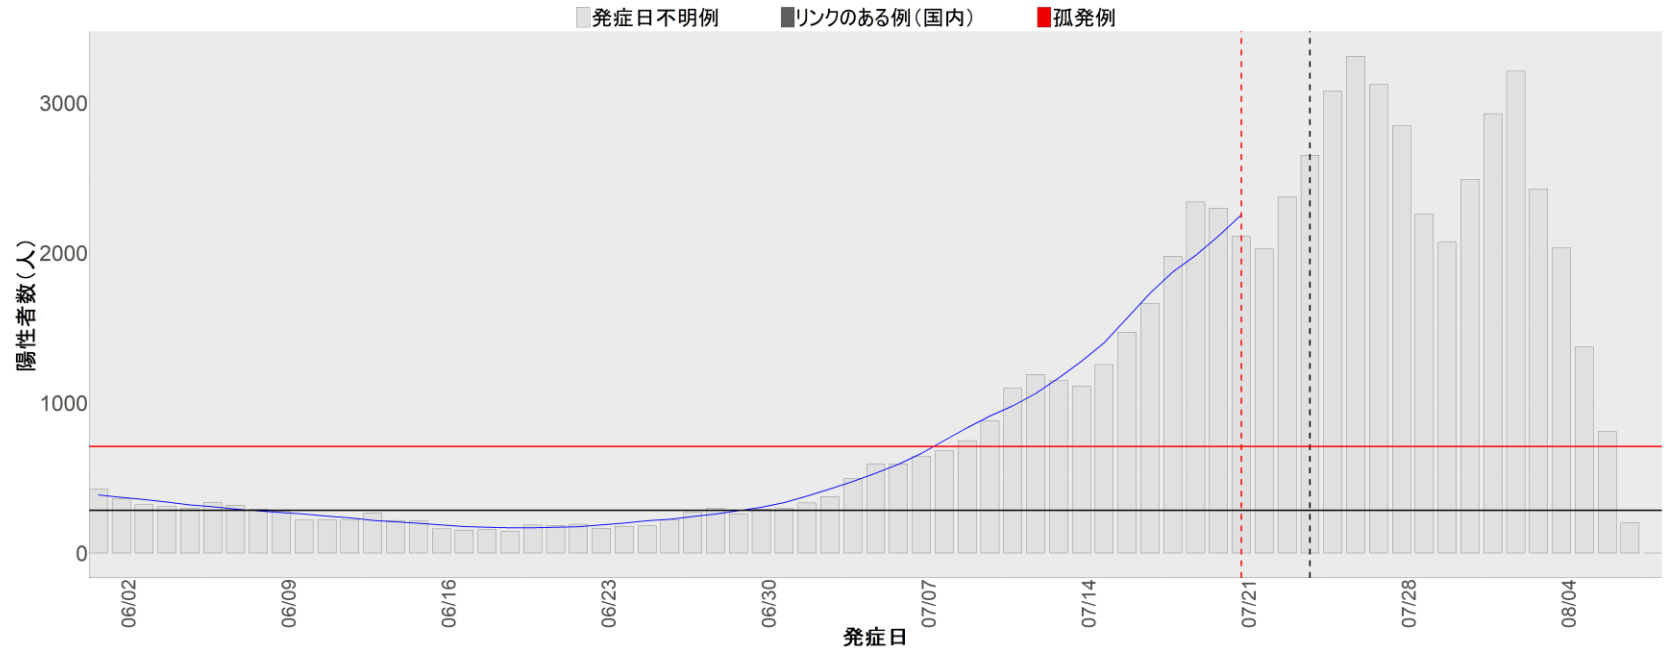

【補助線】

- 上段の赤垂直線は17日前、黒垂直線は14日前、下段の赤垂直線は7日前を示す
- 赤水平線は、1週間の累積症例数が人口10万人あたり250に相当する数を1日あたりの症例数に換算したもの。同様に、黒水平線は人口10万人あたり100人に相当する
- オレンジの水平線は2022年1月から5月の各自治体の確定日別症例数の最大値に相当する
- 青線は7日間の移動平均であり、上段の移動平均には発症日不明例も含まれる

14. 神奈川

15. 新潟

16. 富山

17. 石川

18. 福井

19. 山梨

20. 長野

21. 岐阜

22. 静岡

23. 愛知

24. 三重

25. 滋賀

26. 京都

27. 大阪

28. 兵庫

29. 奈良