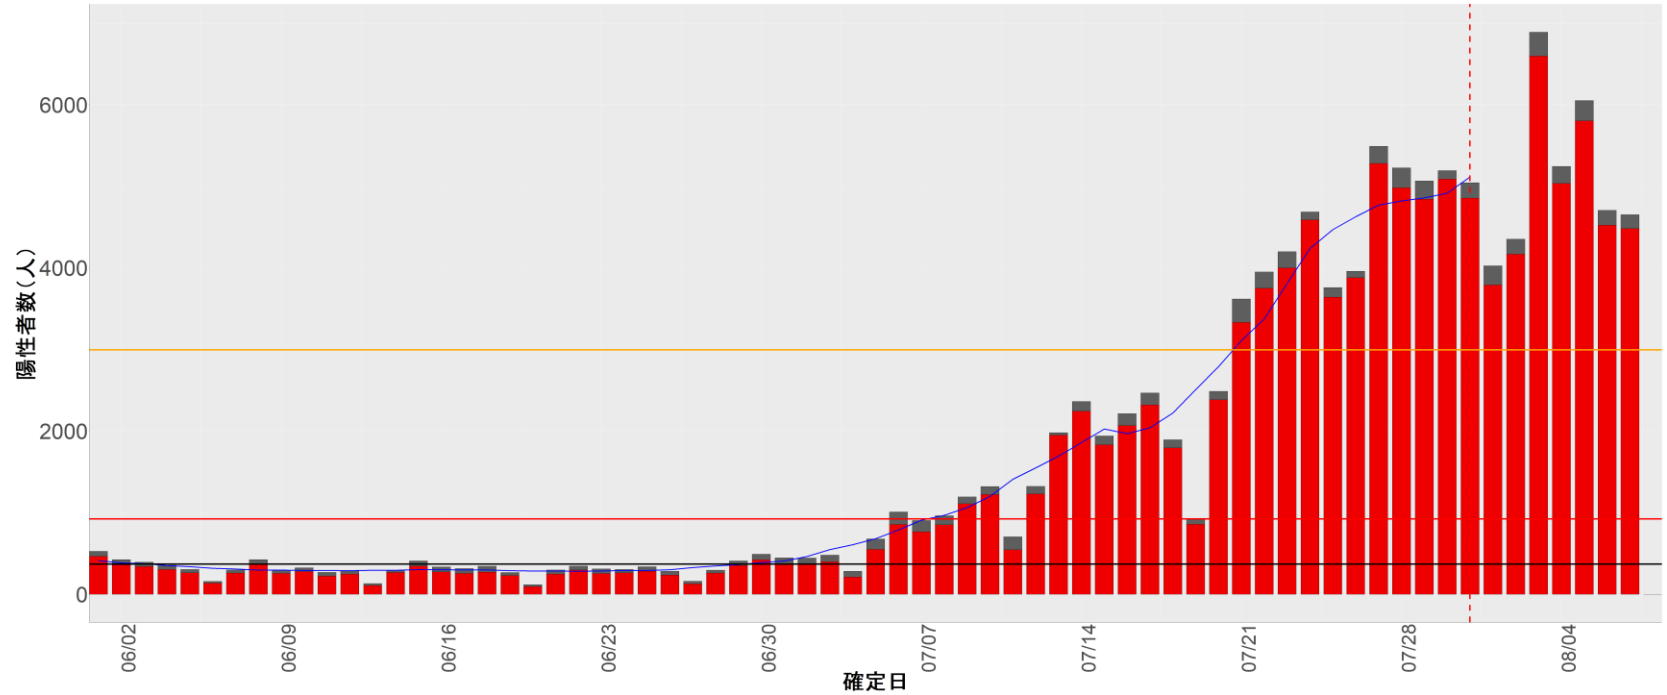

【補助線】

- 上段の赤垂直線は17日前、黒垂直線は14日前、下段の赤垂直線は7日前を示す
- 赤水平線は、1週間の累積症例数が人口10万人あたり250に相当する数を1日あたりの症例数に換算したもの。同様に、黒水平線は人口10万人あたり100人に相当する
- オレンジの水平線は2022年1月から5月の各自治体の確定日別症例数の最大値に相当する
- 青線は7日間の移動平均であり、上段の移動平均には発症日不明例も含まれる

14. 神奈川

15. 新潟

16. 富山

17. 石川

18. 福井

19. 山梨

20. 長野

21. 岐阜

22. 静岡

23. 愛知

24. 三重

25. 滋賀

26. 京都

27. 大阪

28. 兵庫

29. 奈良

30. 和歌山

31. 鳥取

32. 島根

33. 岡山

34. 広島

35. 山口

36. 徳島

37. 香川