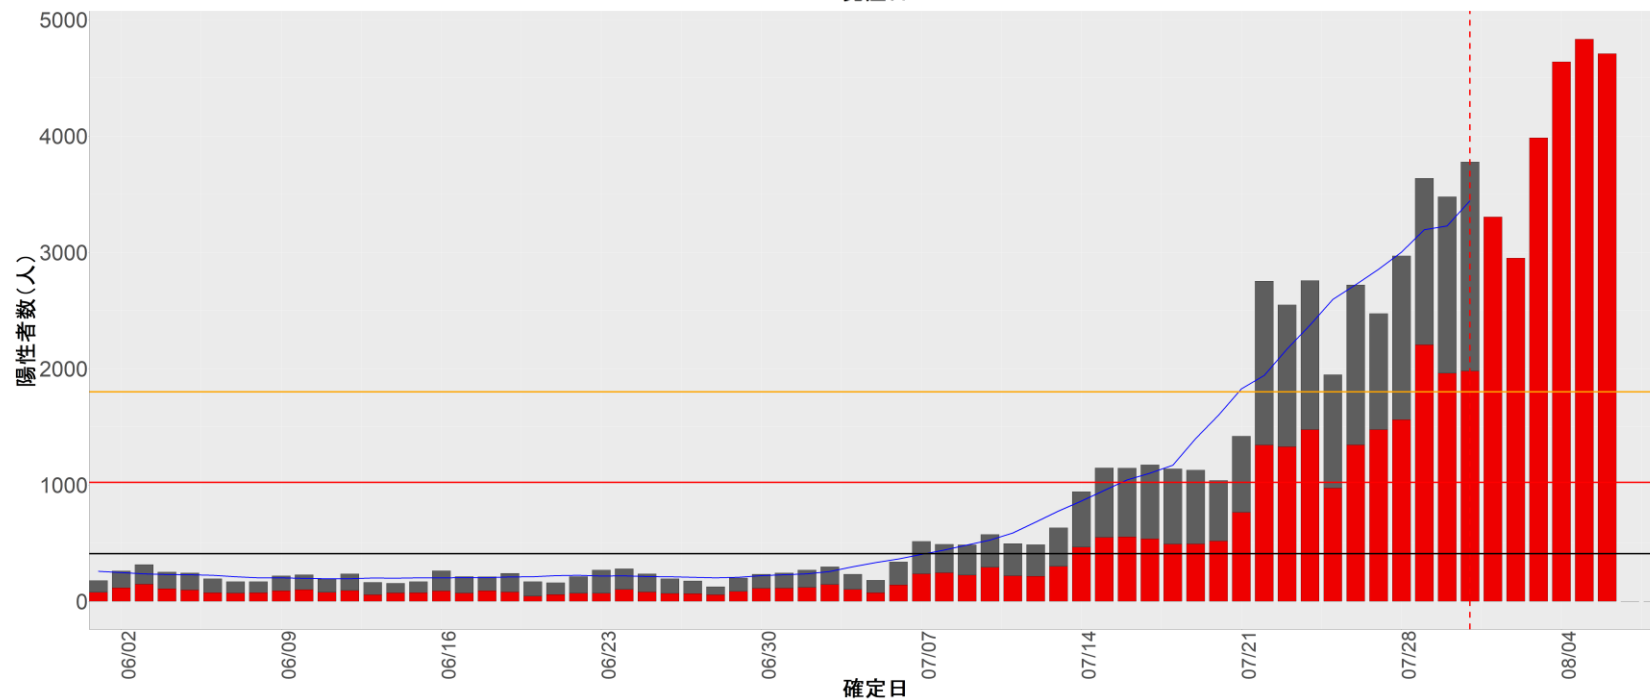

【補助線】

- 上段の赤垂直線は17日前、黒垂直線は14日前、下段の赤垂直線は7日前を示す
- 赤水平線は、1週間の累積症例数が人口10万人あたり250に相当する数を1日あたりの症例数に換算したもの。同様に、黒水平線は人口10万人あたり100人に相当する
- オレンジの水平線は2022年1月から5月の各自治体の確定日別症例数の最大値に相当する
- 青線は7日間の移動平均であり、上段の移動平均には発症日不明例も含まれる

【注意事項】

- データは全て自治体公表情報から取得
- 2022-06-01から2022-08-07までに報告された症例が含まれる
- 詳細情報の発表がない一部の自治体ではエピカーブにリンクの有無を反映出来ていない

全国

1. 北海道

2. 青森

3. 岩手

4. 宮城

5. 秋田

6. 山形

7. 福島

8. 茨城

9. 栃木

10. 群馬

11. 埼玉

12. 千葉

13. 東京