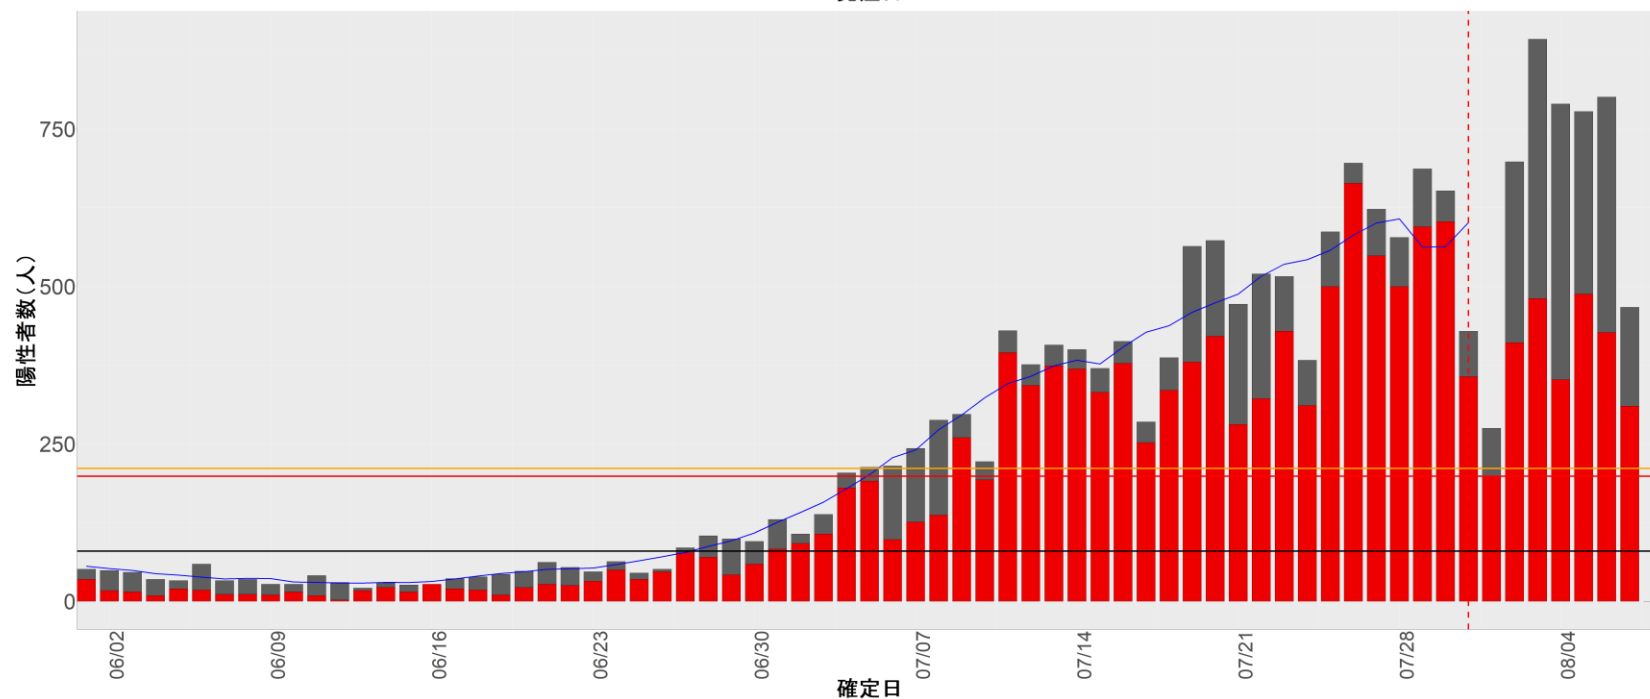

【補助線】

- 上段の赤垂直線は17日前、黒垂直線は14日前、下段の赤垂直線は7日前を示す
- 赤水平線は、1週間の累積症例数が人口10万人あたり250に相当する数を1日あたりの症例数に換算したもの。同様に、黒水平線は人口10万人あたり100人に相当する
- オレンジの水平線は2022年1月から5月の各自治体の確定日別症例数の最大値に相当する
- 青線は7日間の移動平均であり、上段の移動平均には発症日不明例も含まれる

14. 神奈川

15. 新潟

16. 富山

17. 石川

18. 福井

19. 山梨

20. 長野

21. 岐阜

22. 静岡

23. 愛知

24. 三重

25. 滋賀

26. 京都

27. 大阪

28. 兵庫

29. 奈良

30. 和歌山

31. 鳥取

32. 島根

33. 岡山

34. 広島

35. 山口

36. 徳島

37. 香川