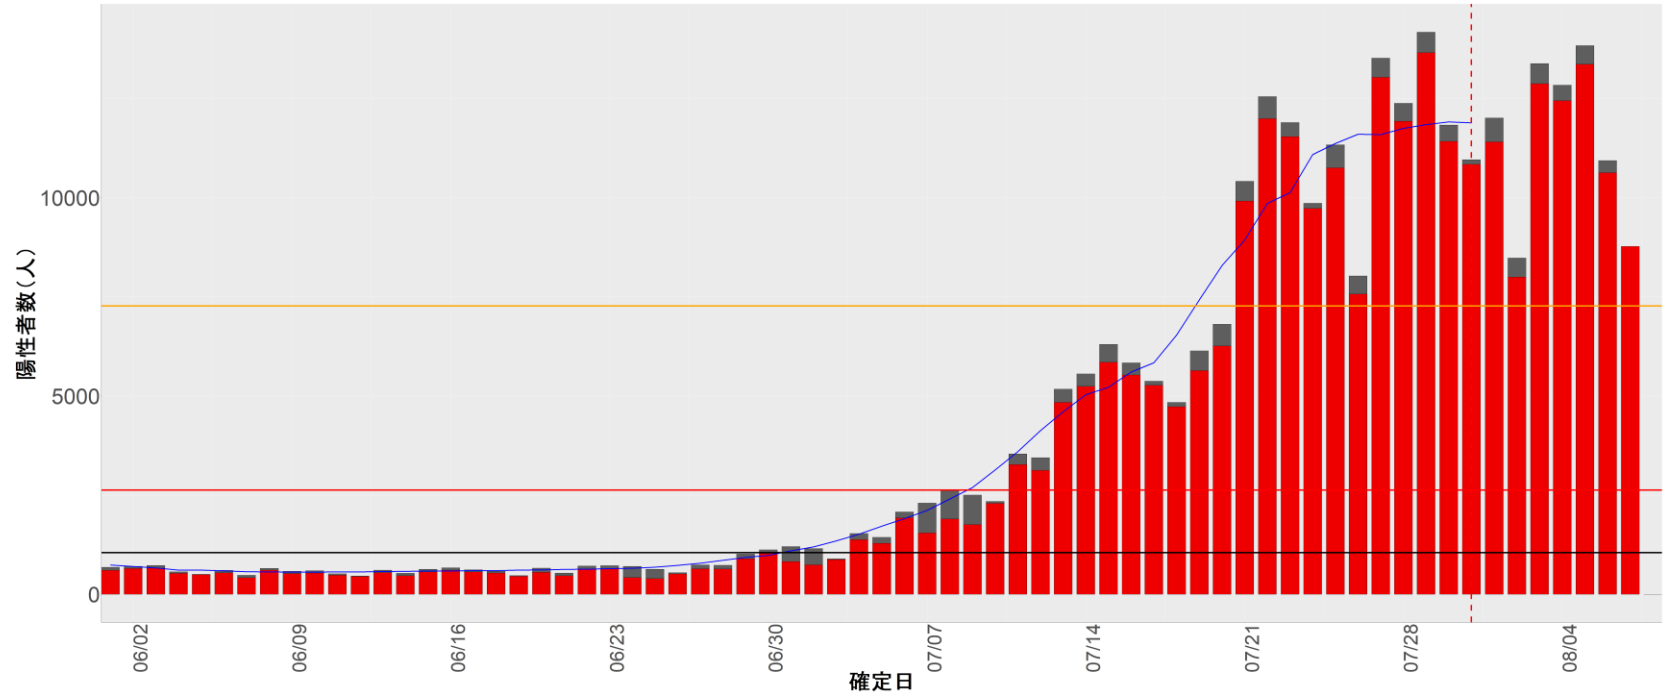

【補助線】

- 上段の赤垂直線は17日前、黒垂直線は14日前、下段の赤垂直線は7日前を示す
- 赤水平線は、1週間の累積症例数が人口10万人あたり250に相当する数を1日あたりの症例数に換算したもの。同様に、黒水平線は人口10万人あたり100人に相当する
- オレンジの水平線は2022年1月から5月の各自治体の確定日別症例数の最大値に相当する
- 青線は7日間の移動平均であり、上段の移動平均には発症日不明例も含まれる

6. 山形

7. 福島

8. 茨城

9. 栃木

10. 群馬

11. 埼玉

12. 千葉

13. 東京

14. 神奈川

15. 新潟

16. 富山

17. 石川

18. 福井

19. 山梨

20. 長野

21. 岐阜