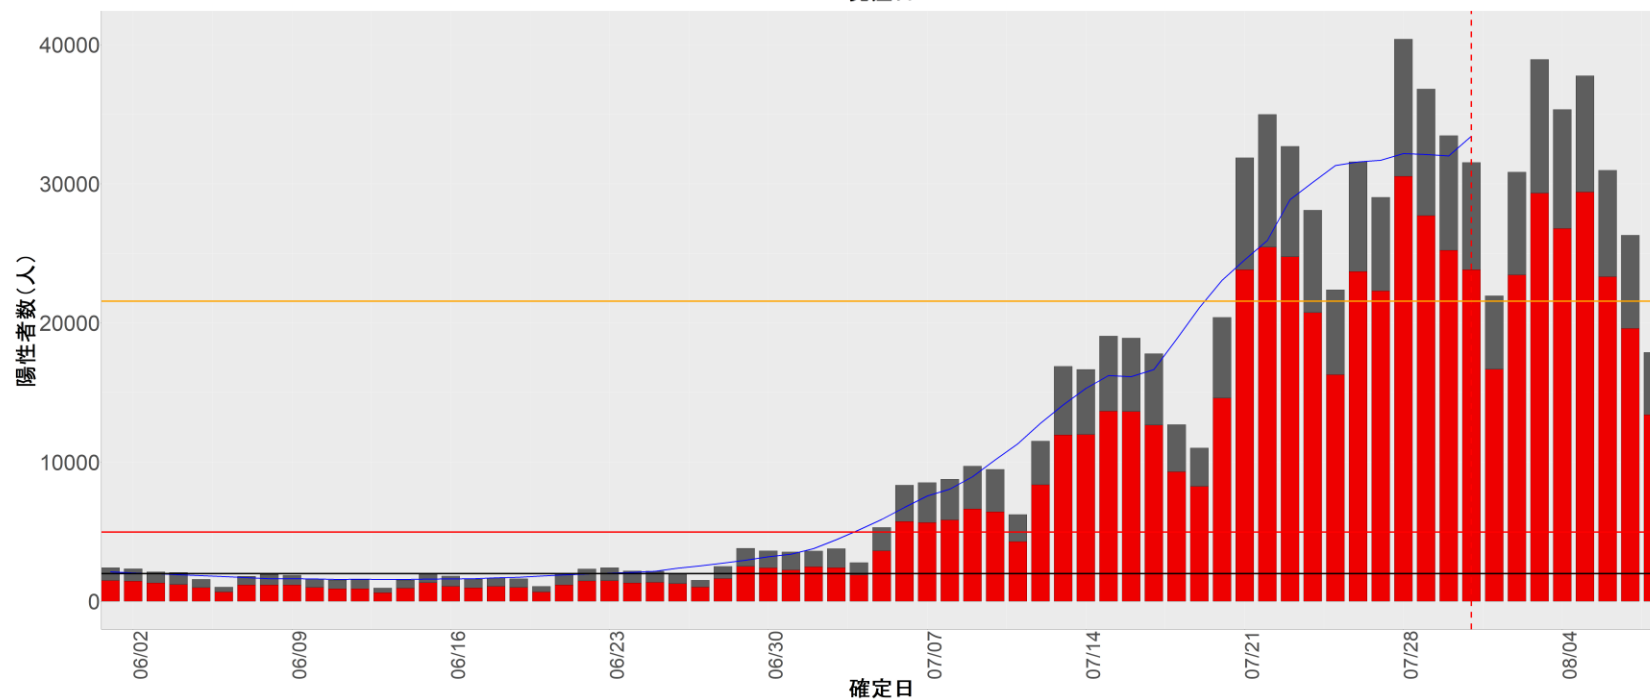

【補助線】

- 上段の赤垂直線は17日前、黒垂直線は14日前、下段の赤垂直線は7日前を示す
- 赤水平線は、1週間の累積症例数が人口10万人あたり250に相当する数を1日あたりの症例数に換算したもの。同様に、黒水平線は人口10万人あたり100人に相当する
- オレンジの水平線は2022年1月から5月の各自治体の確定日別症例数の最大値に相当する
- 青線は7日間の移動平均であり、上段の移動平均には発症日不明例も含まれる

6. 山形

7. 福島

8. 茨城

9. 栃木

10. 群馬

11. 埼玉

12. 千葉

13. 東京

14. 神奈川

15. 新潟

16. 富山

17. 石川

18. 福井

19. 山梨

20. 長野

21. 岐阜