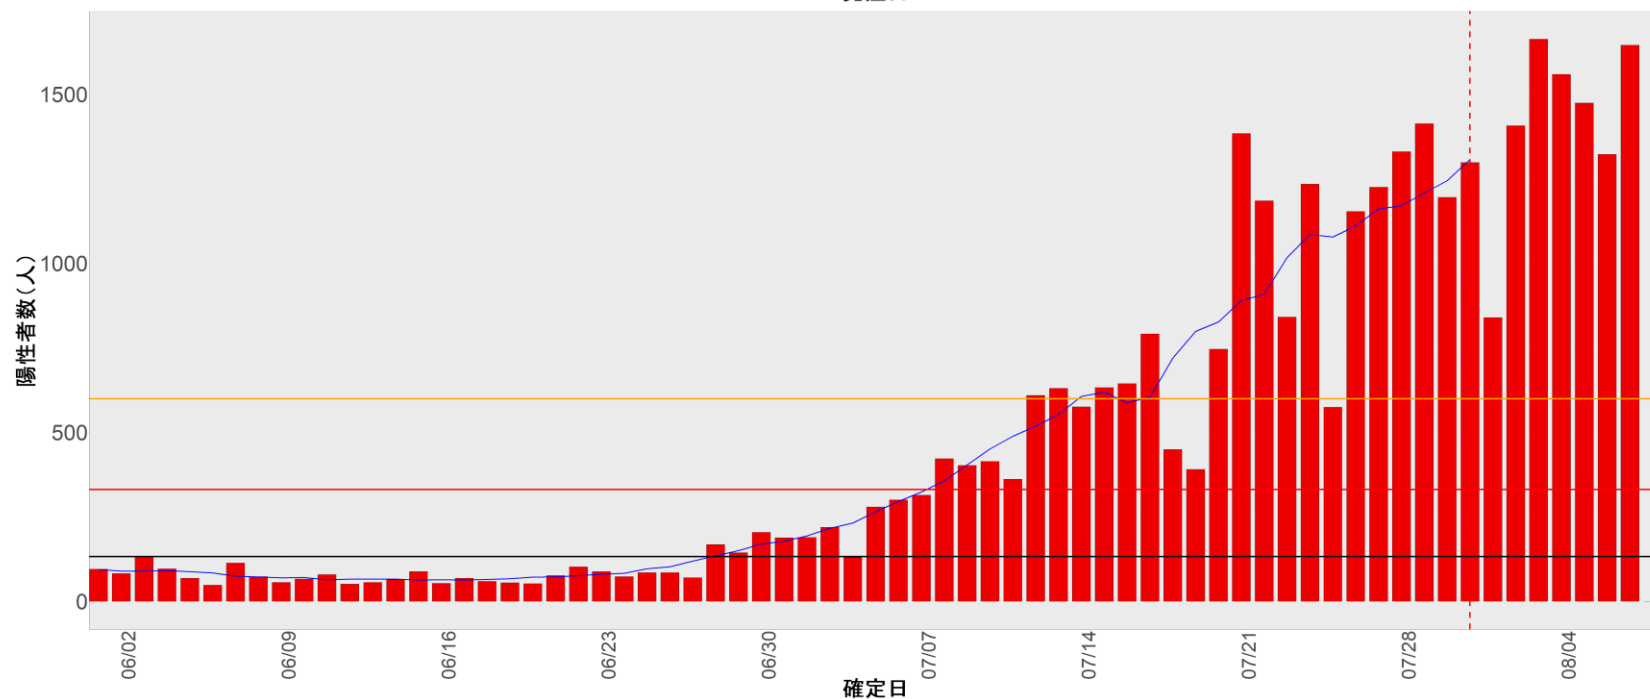

【補助線】

- 上段の赤垂直線は17日前、黒垂直線は14日前、下段の赤垂直線は7日前を示す
- 赤水平線は、1週間の累積症例数が人口10万人あたり250に相当する数を1日あたりの症例数に換算したもの。同様に、黒水平線は人口10万人あたり100人に相当する
- オレンジの水平線は2022年1月から5月の各自治体の確定日別症例数の最大値に相当する
- 青線は7日間の移動平均であり、上段の移動平均には発症日不明例も含まれる

14. 神奈川

15. 新潟

16. 富山

17. 石川

18. 福井

19. 山梨

20. 長野

21. 岐阜

22. 静岡

23. 愛知

24. 三重

25. 滋賀

26. 京都

27. 大阪

28. 兵庫

29. 奈良

30. 和歌山

31. 鳥取

32. 島根

33. 岡山

34. 広島

35. 山口

36. 徳島

37. 香川