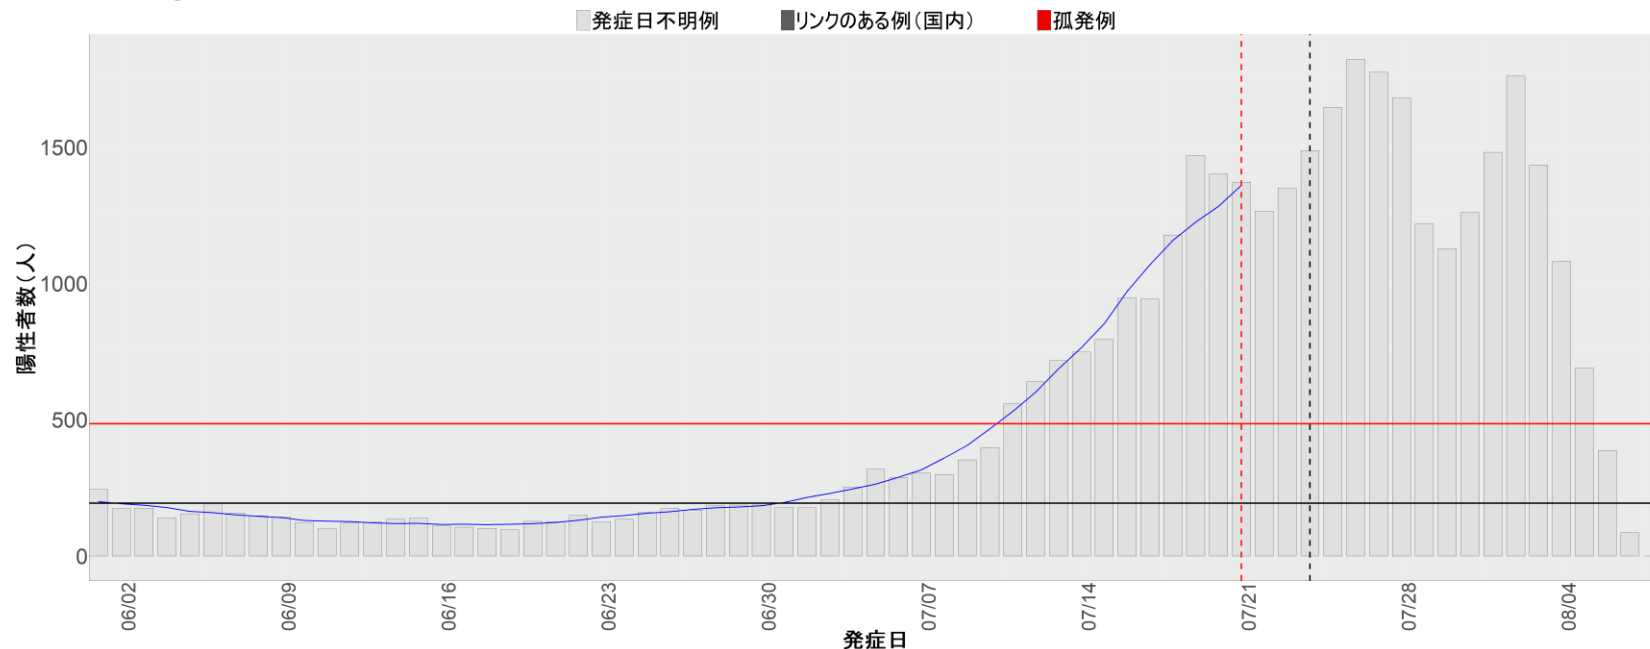

【補助線】

- 上段の赤垂直線は17日前、黒垂直線は14日前、下段の赤垂直線は7日前を示す
- 赤水平線は、1週間の累積症例数が人口10万人あたり250に相当する数を1日あたりの症例数に換算したもの。同様に、黒水平線は人口10万人あたり100人に相当する
- オレンジの水平線は2022年1月から5月の各自治体の確定日別症例数の最大値に相当する
- 青線は7日間の移動平均であり、上段の移動平均には発症日不明例も含まれる

30. 和歌山

31. 鳥取

32. 島根

33. 岡山

34. 広島

35. 山口

36. 徳島

37. 香川

38. 愛媛

39. 高知

40. 福岡

41. 佐賀

42. 長崎

43. 熊本

44. 大分

45. 宮崎