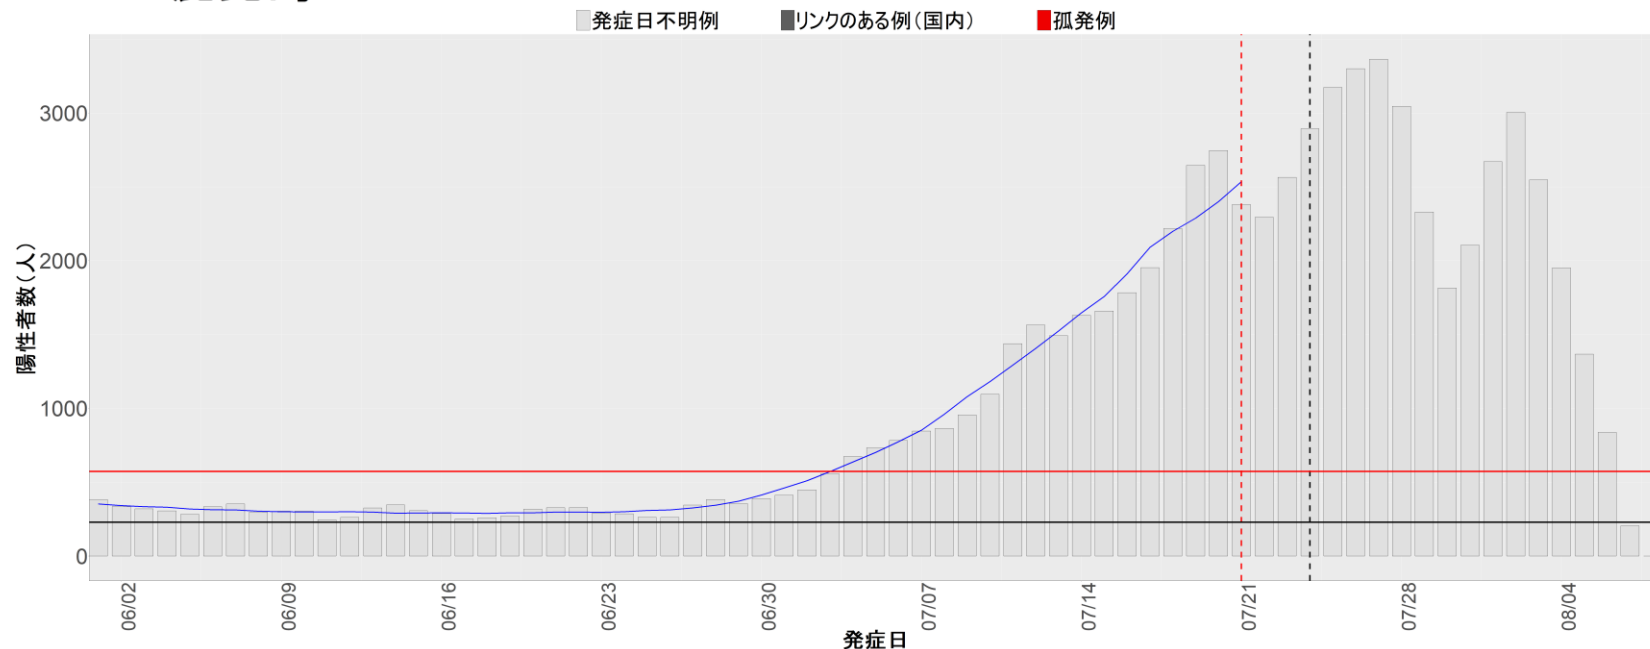

【補助線】

- 上段の赤垂直線は17日前、黒垂直線は14日前、下段の赤垂直線は7日前を示す
- 赤水平線は、1週間の累積症例数が人口10万人あたり250に相当する数を1日あたりの症例数に換算したもの。同様に、黒水平線は人口10万人あたり100人に相当する
- オレンジの水平線は2022年1月から5月の各自治体の確定日別症例数の最大値に相当する
- 青線は7日間の移動平均であり、上段の移動平均には発症日不明例も含まれる

30. 和歌山

31. 鳥取

32. 島根

33. 岡山

34. 広島

35. 山口

36. 徳島

37. 香川

38. 愛媛

39. 高知

40. 福岡

41. 佐賀

42. 長崎

43. 熊本

44. 大分

45. 宮崎

46. 鹿児島

47. 沖縄