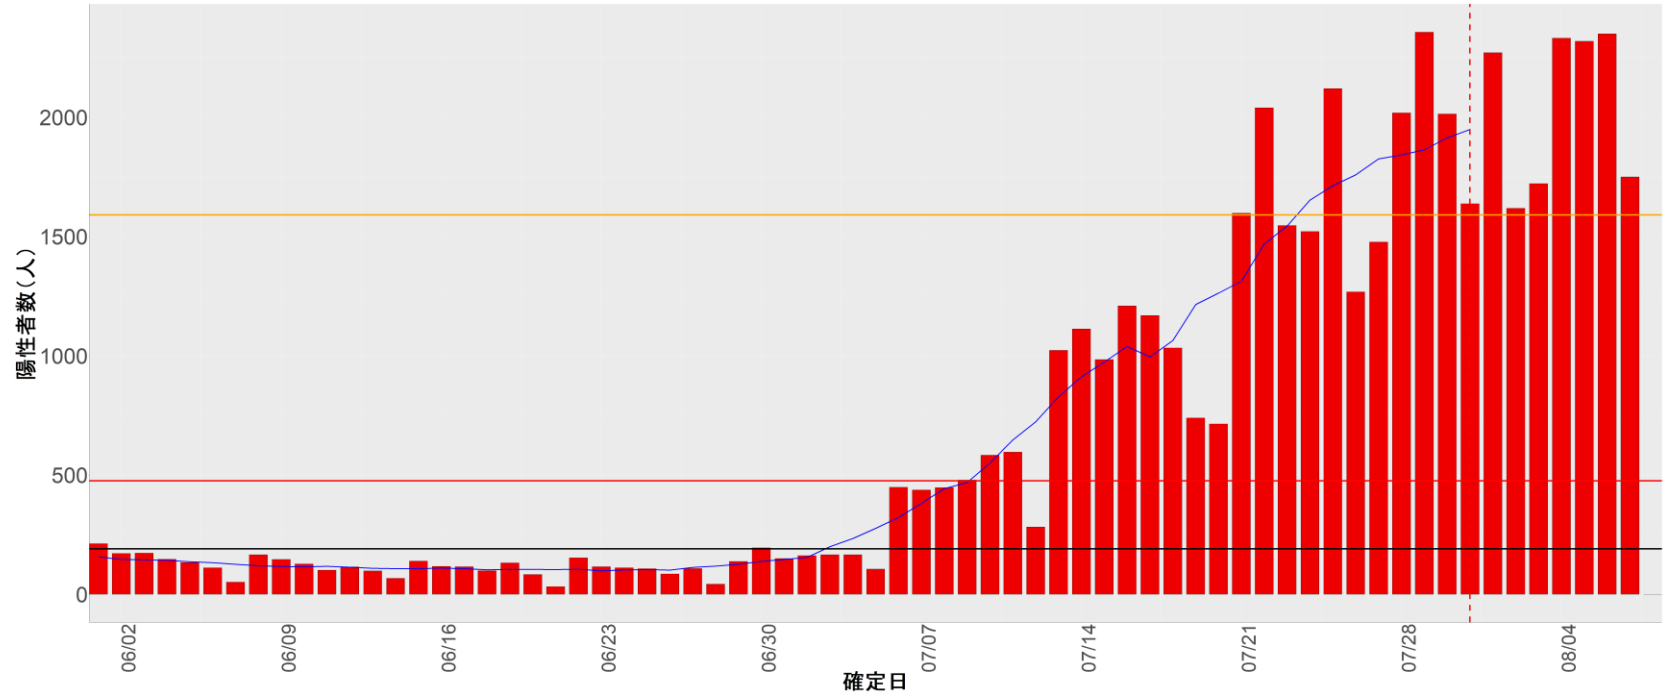

【補助線】

- 上段の赤垂直線は17日前、黒垂直線は14日前、下段の赤垂直線は7日前を示す
- 赤水平線は、1週間の累積症例数が人口10万人あたり250に相当する数を1日あたりの症例数に換算したもの。同様に、黒水平線は人口10万人あたり100人に相当する
- オレンジの水平線は2022年1月から5月の各自治体の確定日別症例数の最大値に相当する
- 青線は7日間の移動平均であり、上段の移動平均には発症日不明例も含まれる

14. 神奈川

15. 新潟

16. 富山

17. 石川

18. 福井

19. 山梨

20. 長野

21. 岐阜

22. 静岡

23. 愛知

24. 三重

25. 滋賀

26. 京都

27. 大阪

28. 兵庫

29. 奈良

30. 和歌山

31. 鳥取

32. 島根

33. 岡山

34. 広島

35. 山口

36. 徳島

37. 香川