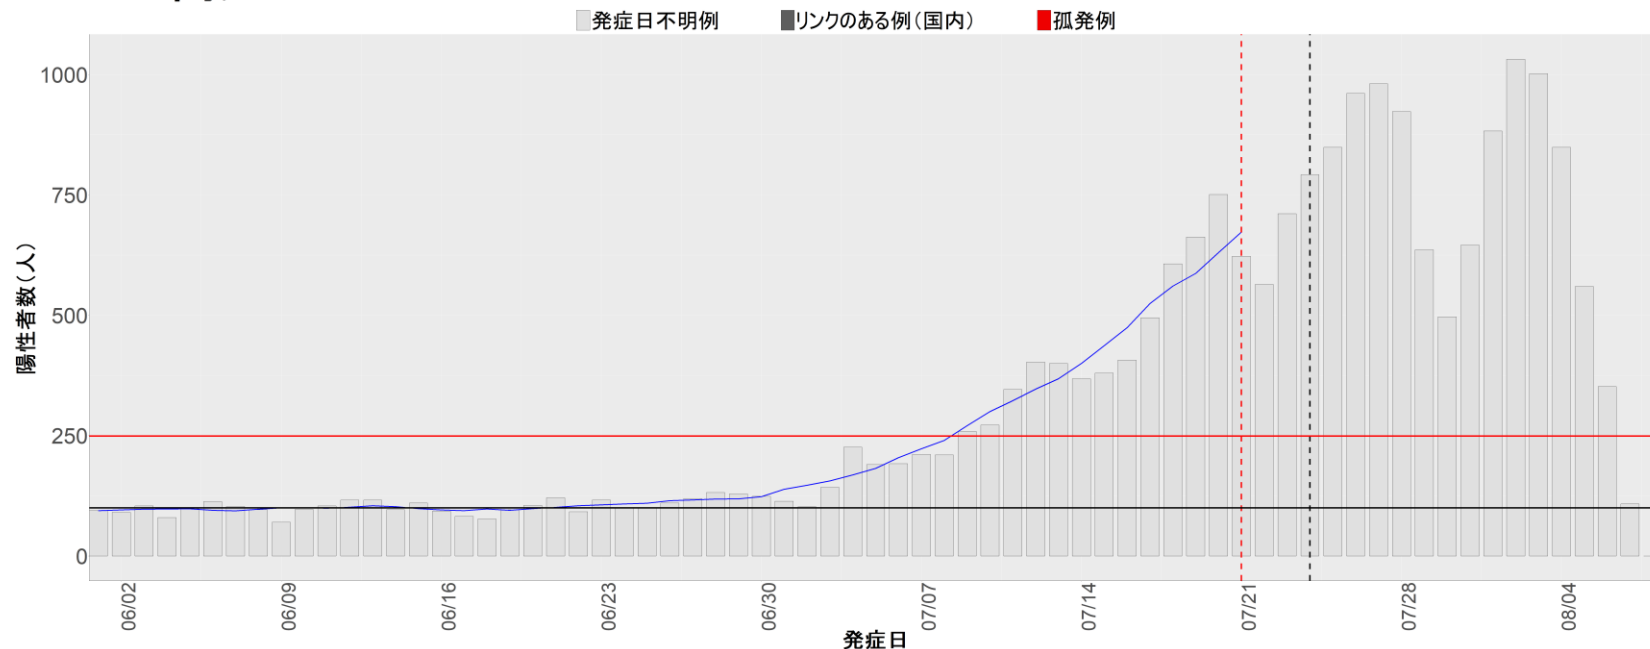

【補助線】

- 上段の赤垂直線は17日前、黒垂直線は14日前、下段の赤垂直線は7日前を示す
- 赤水平線は、1週間の累積症例数が人口10万人あたり250に相当する数を1日あたりの症例数に換算したもの。同様に、黒水平線は人口10万人あたり100人に相当する
- オレンジの水平線は2022年1月から5月の各自治体の確定日別症例数の最大値に相当する
- 青線は7日間の移動平均であり、上段の移動平均には発症日不明例も含まれる

22. 静岡

23. 愛知

24. 三重

25. 滋賀

26. 京都

27. 大阪

28. 兵庫

29. 奈良

30. 和歌山

31. 鳥取

32. 島根

33. 岡山

34. 広島

35. 山口

36. 徳島

37. 香川

38. 愛媛

39. 高知

40. 福岡

41. 佐賀

42. 長崎

43. 熊本

44. 大分

45. 宮崎