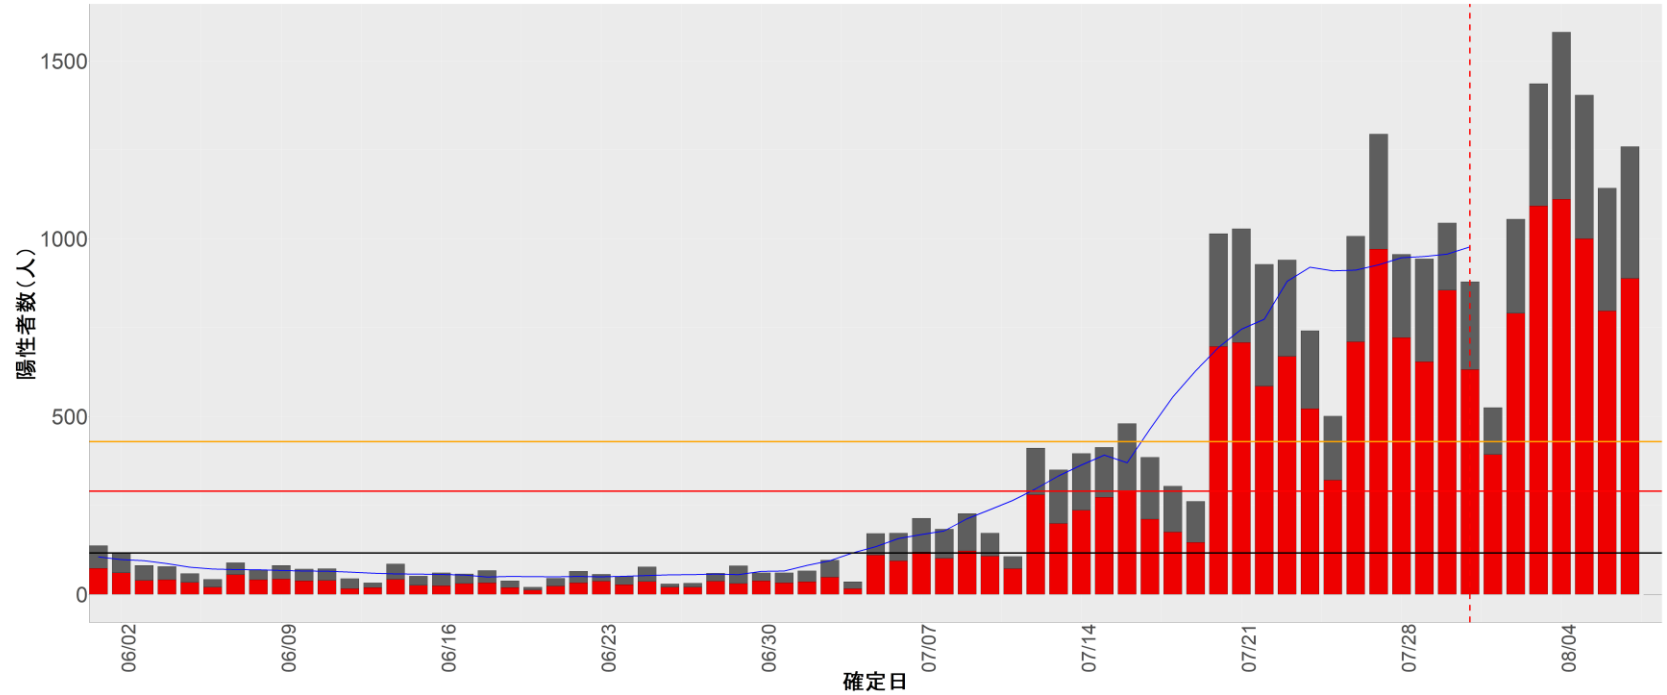

【補助線】

- 上段の赤垂直線は17日前、黒垂直線は14日前、下段の赤垂直線は7日前を示す
- 赤水平線は、1週間の累積症例数が人口10万人あたり250に相当する数を1日あたりの症例数に換算したもの。同様に、黒水平線は人口10万人あたり100人に相当する
- オレンジの水平線は2022年1月から5月の各自治体の確定日別症例数の最大値に相当する
- 青線は7日間の移動平均であり、上段の移動平均には発症日不明例も含まれる

14. 神奈川

15. 新潟

16. 富山

17. 石川

18. 福井

19. 山梨

20. 長野

21. 岐阜

22. 静岡

23. 愛知

24. 三重

25. 滋賀

26. 京都

27. 大阪

28. 兵庫

29. 奈良