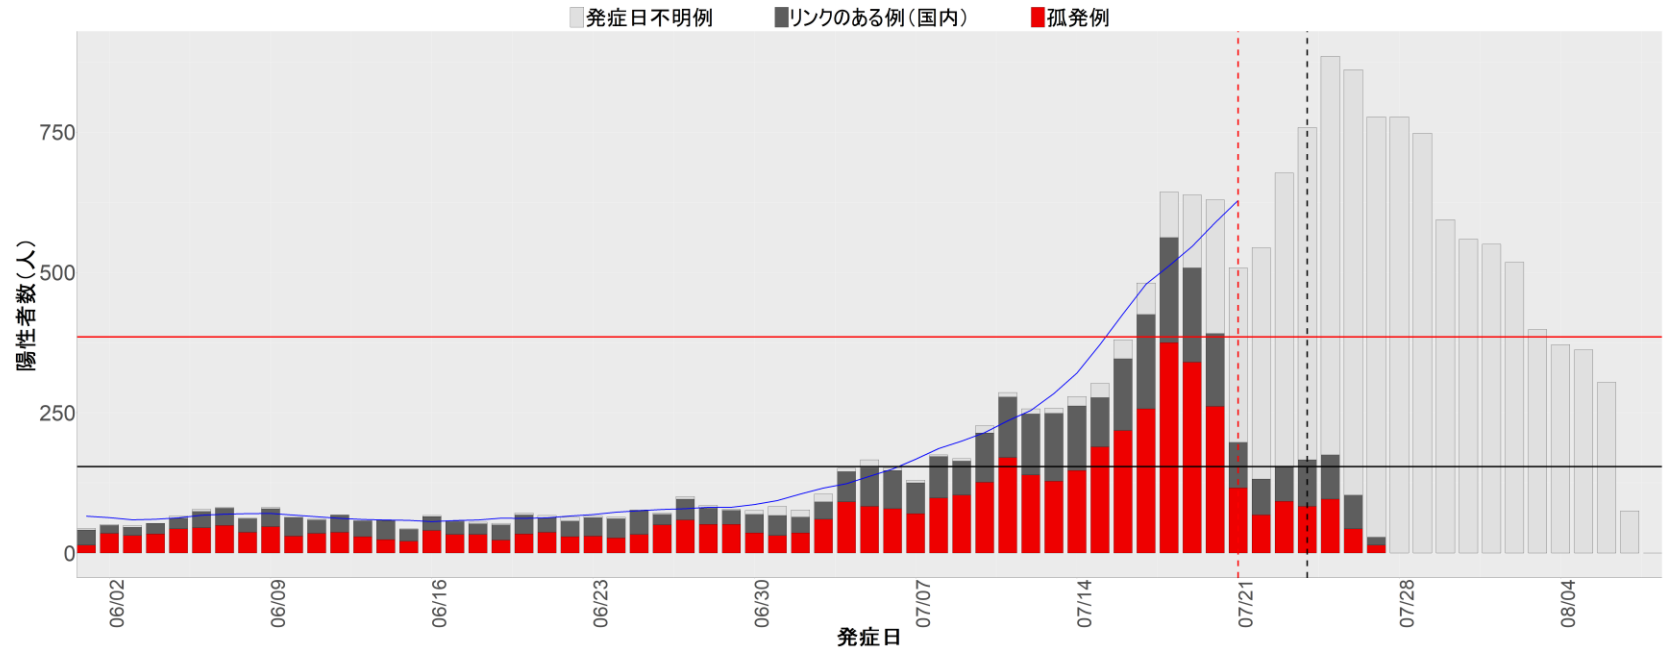

【補助線】

- 上段の赤垂直線は17日前、黒垂直線は14日前、下段の赤垂直線は7日前を示す
- 赤水平線は、1週間の累積症例数が人口10万人あたり250に相当する数を1日あたりの症例数に換算したもの。同様に、黒水平線は人口10万人あたり100人に相当する
- オレンジの水平線は2022年1月から5月の各自治体の確定日別症例数の最大値に相当する
- 青線は7日間の移動平均であり、上段の移動平均には発症日不明例も含まれる

【注意事項】

- データは全て自治体公表情報から取得
- 2022-06-01から2022-08-07までに報告された症例が含まれる
- 詳細情報の発表がない一部の自治体ではエピカーブにリンクの有無を反映出来ていない

全国

1. 北海道

2. 青森

3. 岩手

4. 宮城

5. 秋田

6. 山形

7. 福島

8. 茨城

9. 栃木

10. 群馬

11. 埼玉

12. 千葉

13. 東京