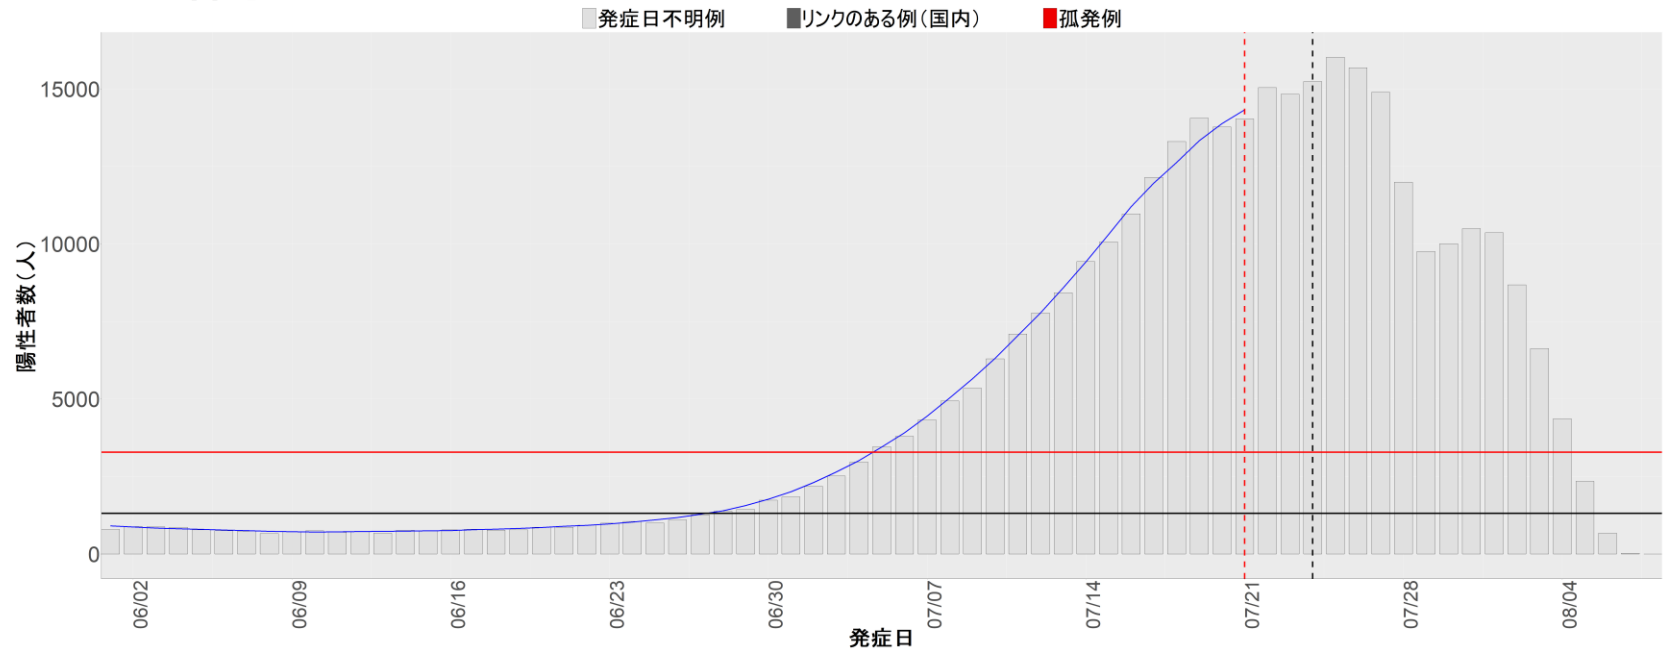

【補助線】

- 上段の赤垂直線は17日前、黒垂直線は14日前、下段の赤垂直線は7日前を示す
- 赤水平線は、1週間の累積症例数が人口10万人あたり250に相当する数を1日あたりの症例数に換算したもの。同様に、黒水平線は人口10万人あたり100人に相当する
- オレンジの水平線は2022年1月から5月の各自治体の確定日別症例数の最大値に相当する
- 青線は7日間の移動平均であり、上段の移動平均には発症日不明例も含まれる

6. 山形

7. 福島

8. 茨城

9. 栃木

10. 群馬

11. 埼玉

12. 千葉

13. 東京

14. 神奈川

15. 新潟

16. 富山

17. 石川

18. 福井

19. 山梨

20. 長野

21. 岐阜