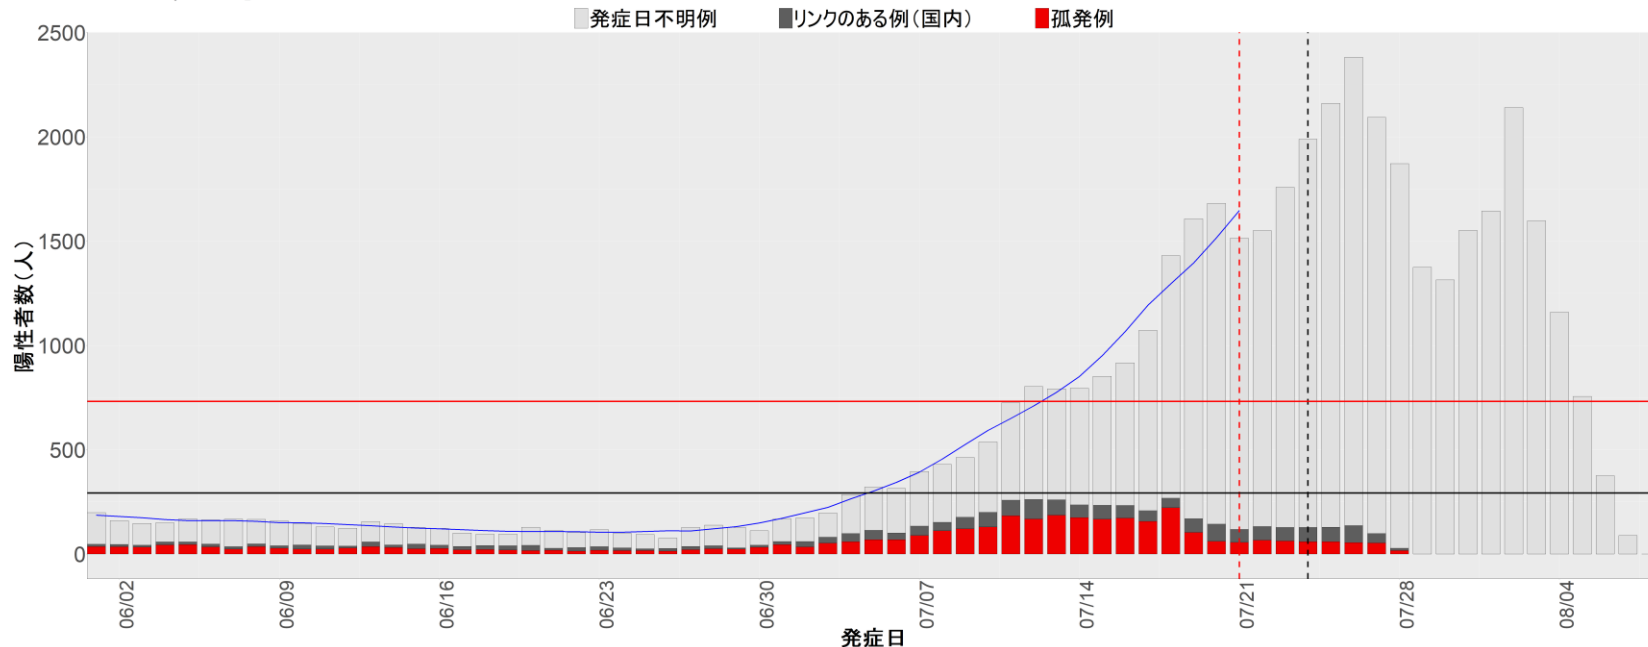

【補助線】

- 上段の赤垂直線は17日前、黒垂直線は14日前、下段の赤垂直線は7日前を示す
- 赤水平線は、1週間の累積症例数が人口10万人あたり250に相当する数を1日あたりの症例数に換算したもの。同様に、黒水平線は人口10万人あたり100人に相当する
- オレンジの水平線は2022年1月から5月の各自治体の確定日別症例数の最大値に相当する
- 青線は7日間の移動平均であり、上段の移動平均には発症日不明例も含まれる

14. 神奈川

15. 新潟

16. 富山

17. 石川

18. 福井

19. 山梨

20. 長野

21. 岐阜

22. 静岡

23. 愛知

24. 三重

25. 滋賀

26. 京都

27. 大阪

28. 兵庫

29. 奈良