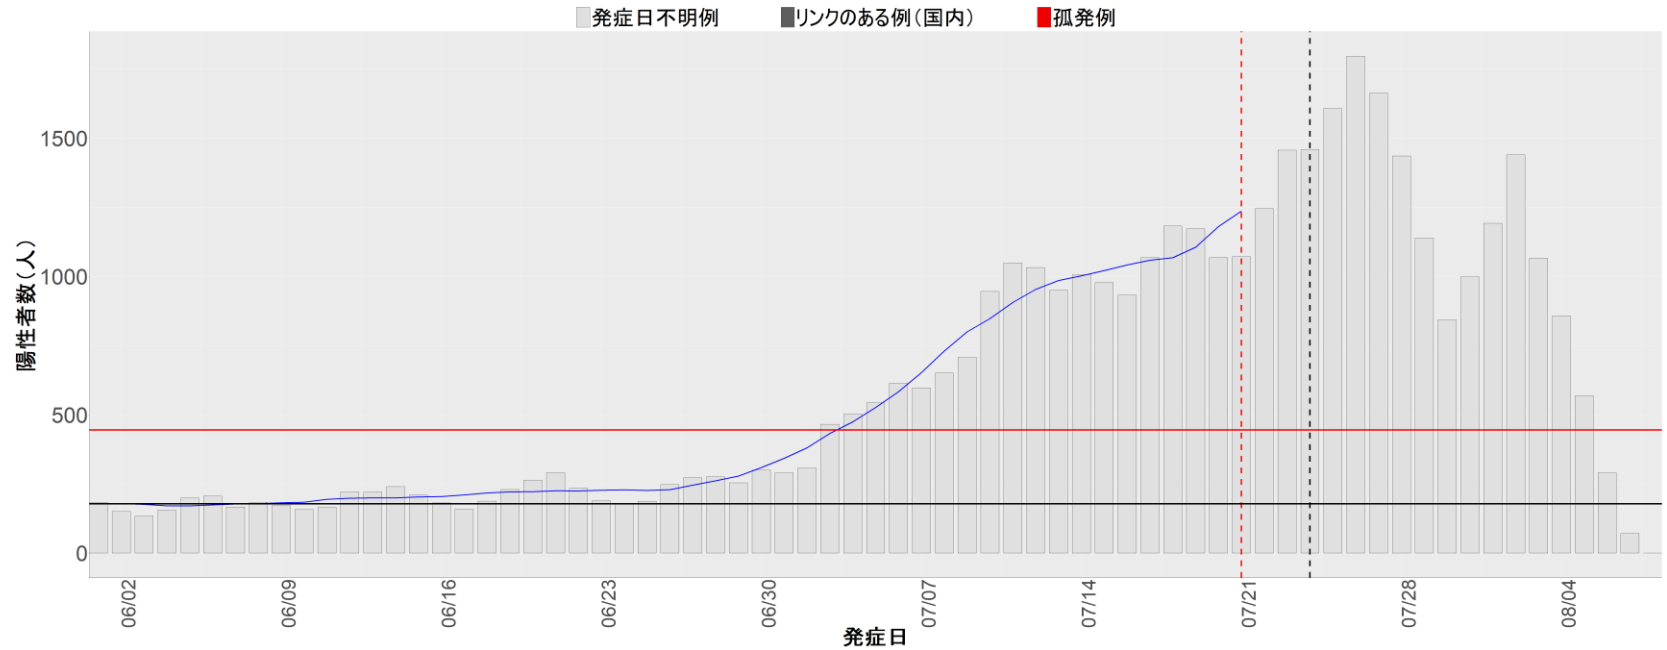

【補助線】

- 上段の赤垂直線は17日前、黒垂直線は14日前、下段の赤垂直線は7日前を示す
- 赤水平線は、1週間の累積症例数が人口10万人あたり250に相当する数を1日あたりの症例数に換算したもの。同様に、黒水平線は人口10万人あたり100人に相当する
- オレンジの水平線は2022年1月から5月の各自治体の確定日別症例数の最大値に相当する
- 青線は7日間の移動平均であり、上段の移動平均には発症日不明例も含まれる

【注意事項】

- データは全て自治体公表情報から取得
- 2022-06-01から2022-08-07までに報告された症例が含まれる
- 詳細情報の発表がない一部の自治体ではエピカーブにリンクの有無を反映出来ていない

全国

1. 北海道

2. 青森

3. 岩手

4. 宮城

5. 秋田