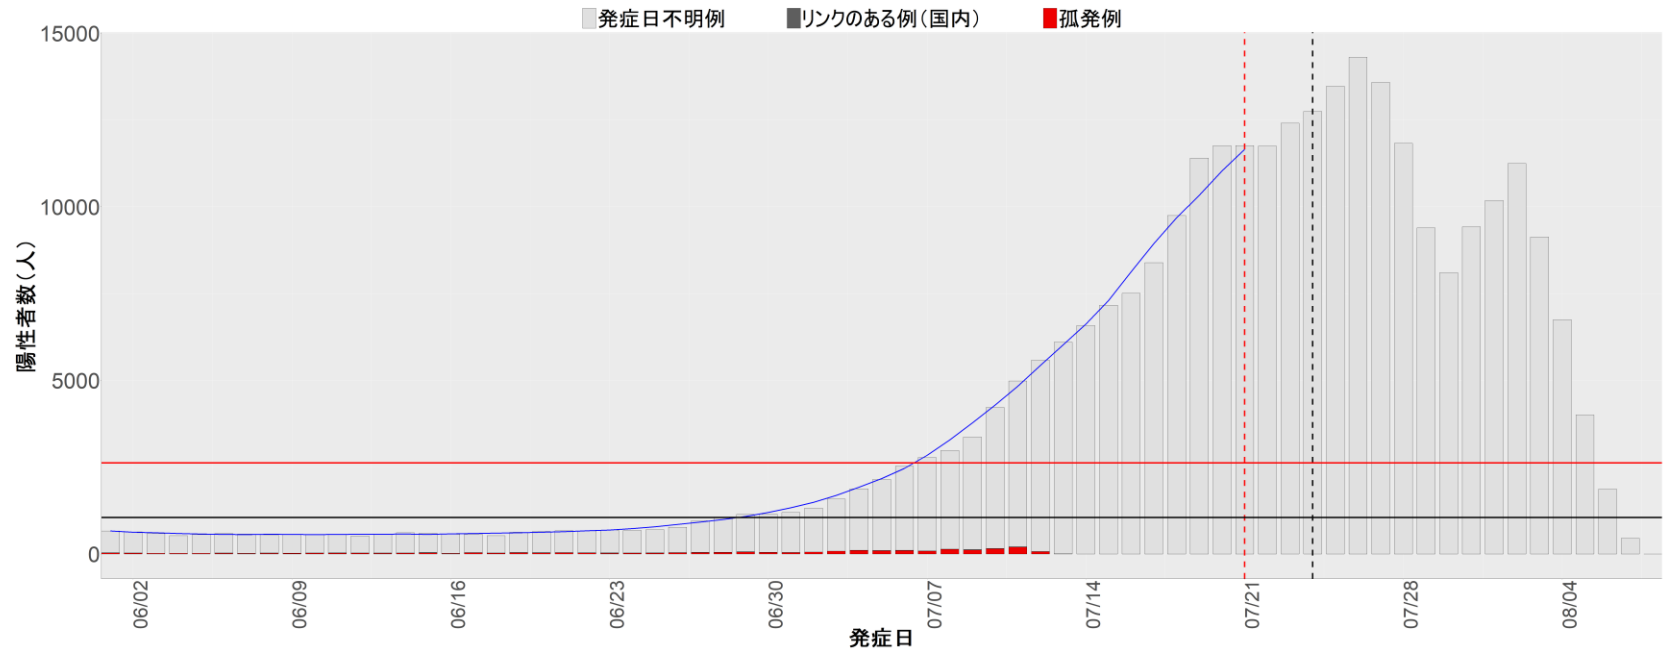

【補助線】

- 上段の赤垂直線は17日前、黒垂直線は14日前、下段の赤垂直線は7日前を示す
- 赤水平線は、1週間の累積症例数が人口10万人あたり250に相当する数を1日あたりの症例数に換算したもの。同様に、黒水平線は人口10万人あたり100人に相当する
- オレンジの水平線は2022年1月から5月の各自治体の確定日別症例数の最大値に相当する
- 青線は7日間の移動平均であり、上段の移動平均には発症日不明例も含まれる

6. 山形

7. 福島

8. 茨城

9. 栃木

10. 群馬

11. 埼玉

12. 千葉

13. 東京

14. 神奈川

15. 新潟

16. 富山

17. 石川

18. 福井

19. 山梨

20. 長野

21. 岐阜