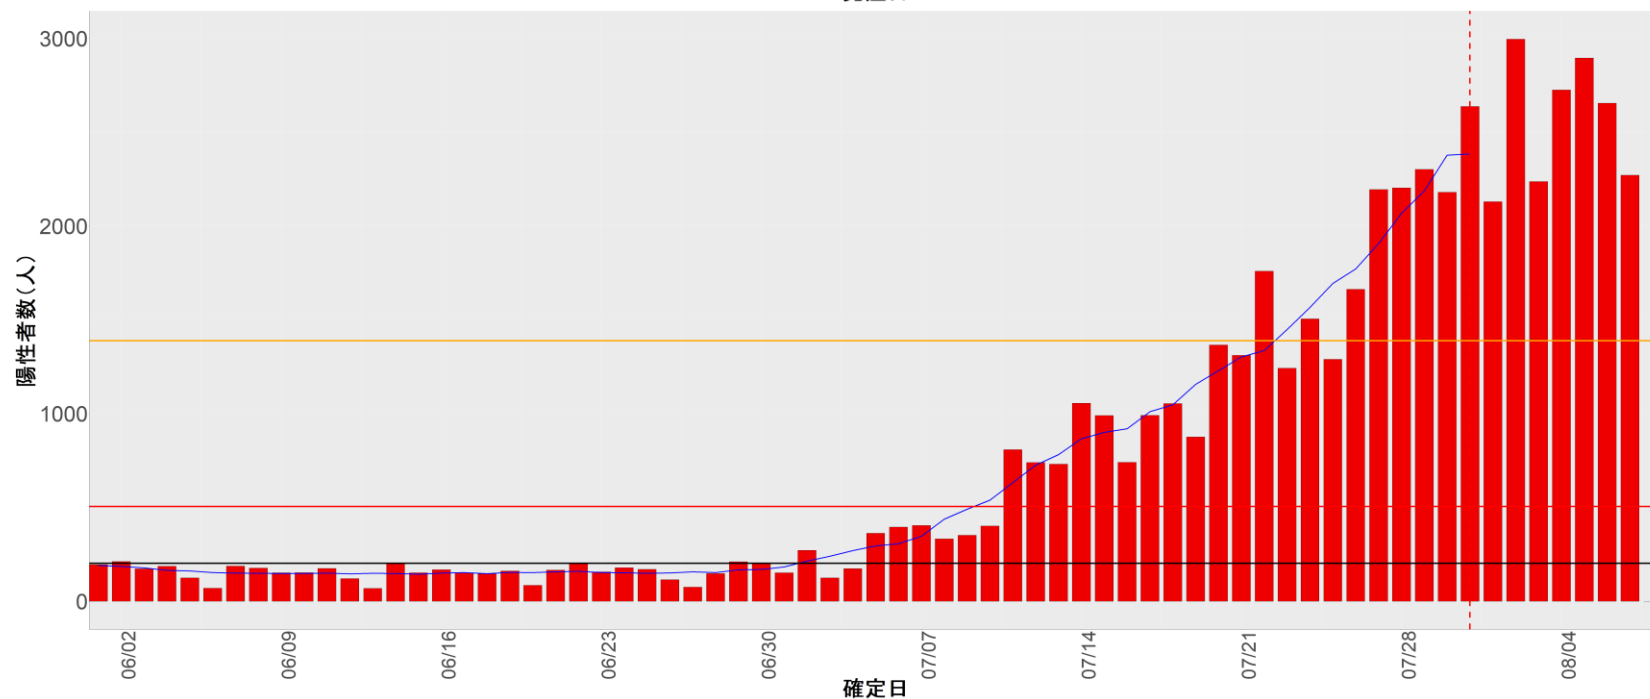

【補助線】

- 上段の赤垂直線は17日前、黒垂直線は14日前、下段の赤垂直線は7日前を示す
- 赤水平線は、1週間の累積症例数が人口10万人あたり250に相当する数を1日あたりの症例数に換算したもの。同様に、黒水平線は人口10万人あたり100人に相当する
- オレンジの水平線は2022年1月から5月の各自治体の確定日別症例数の最大値に相当する
- 青線は7日間の移動平均であり、上段の移動平均には発症日不明例も含まれる

14. 神奈川

15. 新潟

16. 富山

17. 石川

18. 福井

19. 山梨

20. 長野

21. 岐阜

22. 静岡

23. 愛知

24. 三重

25. 滋賀

26. 京都

27. 大阪

28. 兵庫

29. 奈良

30. 和歌山

31. 鳥取

32. 島根

33. 岡山

34. 広島

35. 山口

36. 徳島

37. 香川