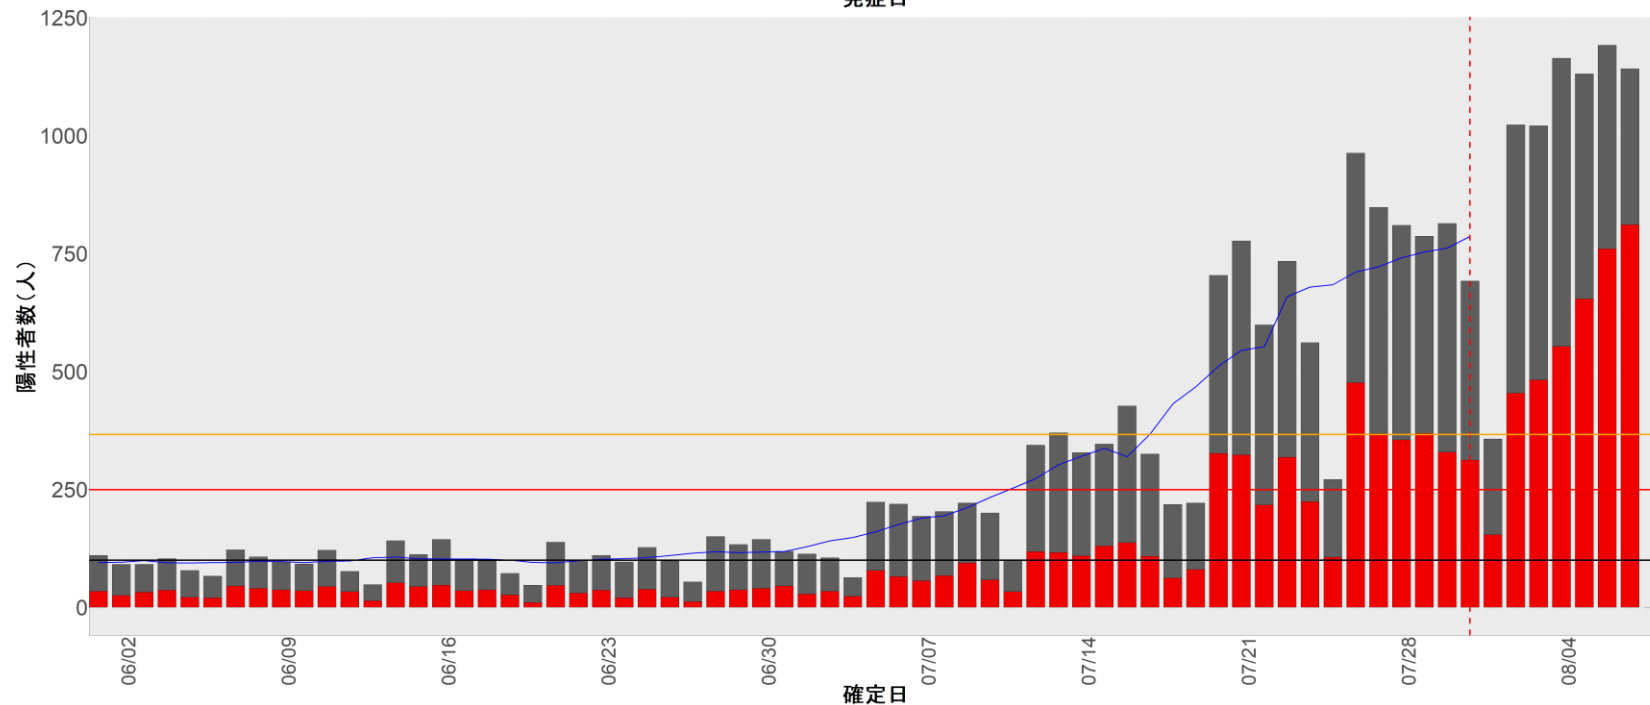

【補助線】

- 上段の赤垂直線は17日前、黒垂直線は14日前、下段の赤垂直線は7日前を示す
- 赤水平線は、1週間の累積症例数が人口10万人あたり250に相当する数を1日あたりの症例数に換算したもの。同様に、黒水平線は人口10万人あたり100人に相当する
- オレンジの水平線は2022年1月から5月の各自治体の確定日別症例数の最大値に相当する
- 青線は7日間の移動平均であり、上段の移動平均には発症日不明例も含まれる

22. 静岡

23. 愛知

24. 三重

25. 滋賀

26. 京都

27. 大阪

28. 兵庫

29. 奈良

30. 和歌山

31. 鳥取

32. 島根

33. 岡山

34. 広島

35. 山口

36. 徳島

37. 香川

38. 愛媛

39. 高知

40. 福岡

41. 佐賀

42. 長崎

43. 熊本

44. 大分

45. 宮崎