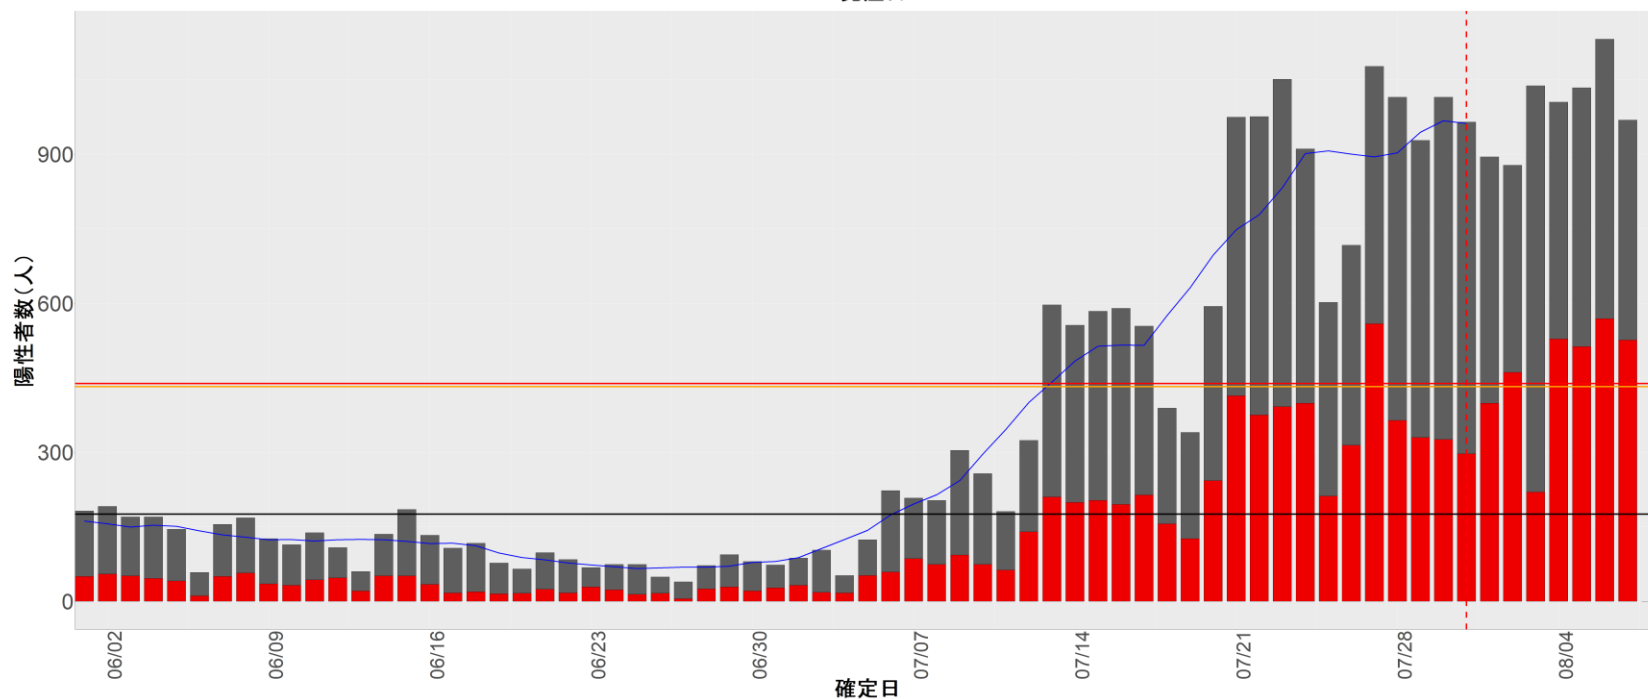

【補助線】

- 上段の赤垂直線は17日前、黒垂直線は14日前、下段の赤垂直線は7日前を示す
- 赤水平線は、1週間の累積症例数が人口10万人あたり250に相当する数を1日あたりの症例数に換算したもの。同様に、黒水平線は人口10万人あたり100人に相当する
- オレンジの水平線は2022年1月から5月の各自治体の確定日別症例数の最大値に相当する
- 青線は7日間の移動平均であり、上段の移動平均には発症日不明例も含まれる

【注意事項】

- データは全て自治体公表情報から取得
- 2022-06-01から2022-08-07までに報告された症例が含まれる
- 詳細情報の発表がない一部の自治体ではエピカーブにリンクの有無を反映出来ていない

全国

1. 北海道

2. 青森

3. 岩手

4. 宮城

5. 秋田

6. 山形

7. 福島

8. 茨城

9. 栃木

10. 群馬

11. 埼玉

12. 千葉

13. 東京