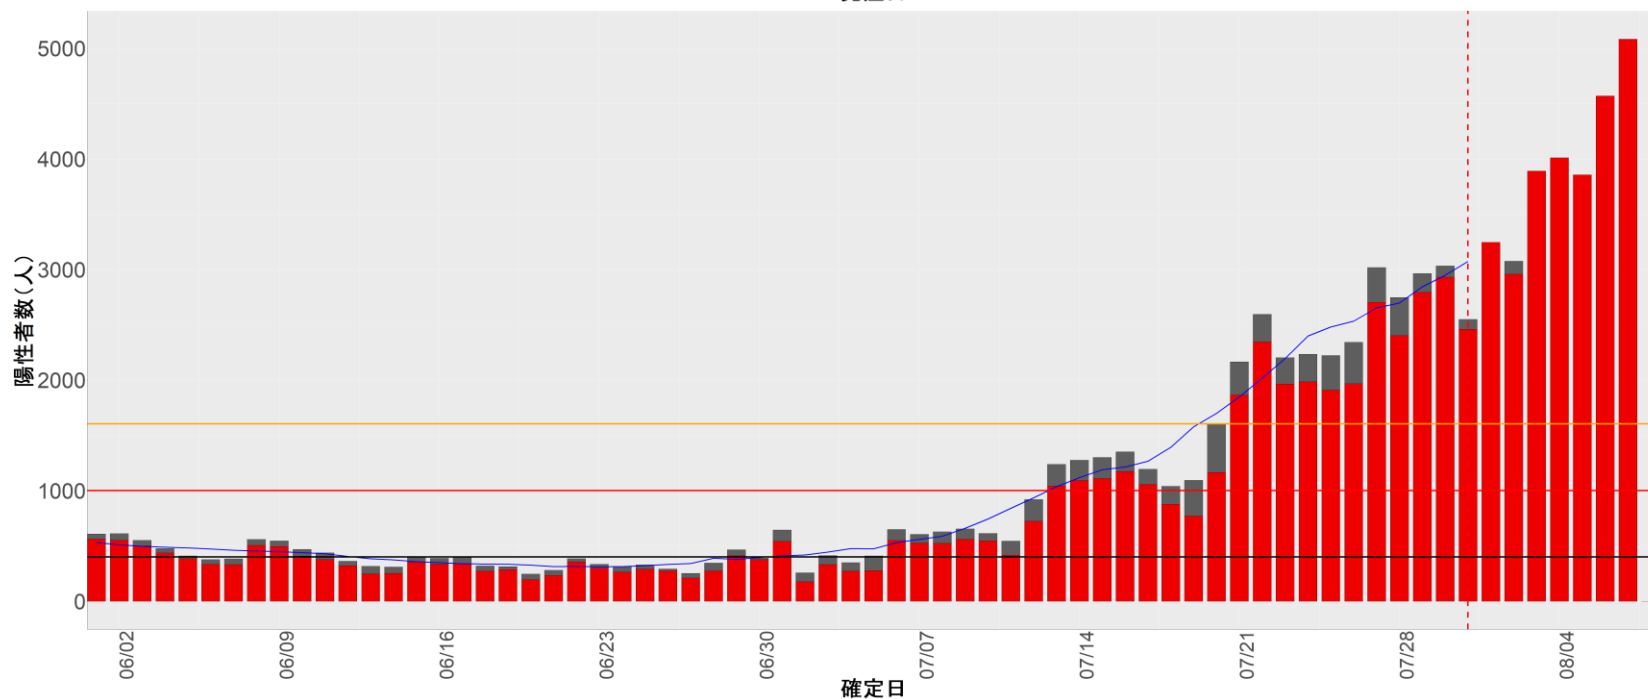

【補助線】

- 上段の赤垂直線は17日前、黒垂直線は14日前、下段の赤垂直線は7日前を示す
- 赤水平線は、1週間の累積症例数が人口10万人あたり250に相当する数を1日あたりの症例数に換算したもの。同様に、黒水平線は人口10万人あたり100人に相当する
- オレンジの水平線は2022年1月から5月の各自治体の確定日別症例数の最大値に相当する
- 青線は7日間の移動平均であり、上段の移動平均には発症日不明例も含まれる

22. 静岡

23. 愛知

24. 三重

25. 滋賀

26. 京都

27. 大阪

28. 兵庫

29. 奈良

30. 和歌山

31. 鳥取

32. 島根

33. 岡山

34. 広島

35. 山口

36. 徳島

37. 香川

38. 愛媛

39. 高知

40. 福岡

41. 佐賀

42. 長崎

43. 熊本

44. 大分

45. 宮崎