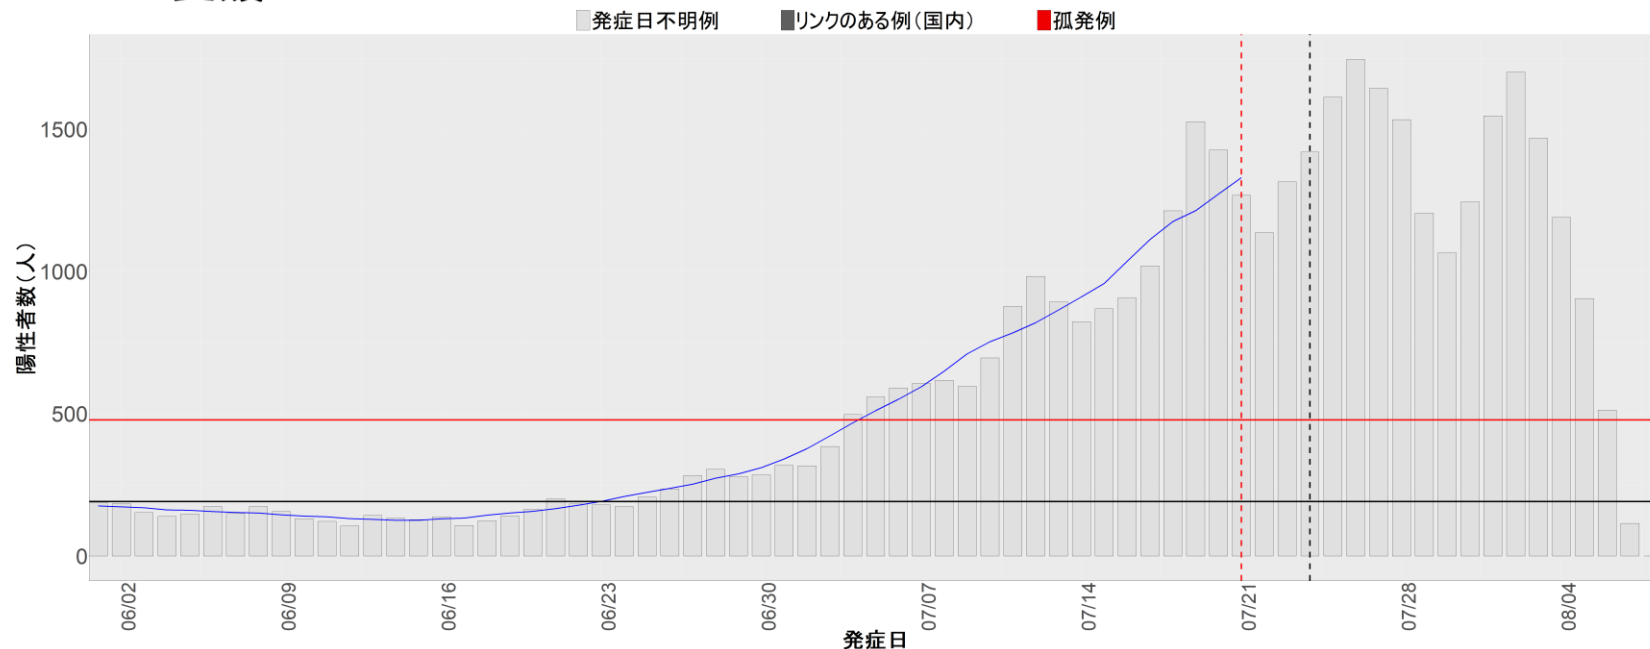

【補助線】

- 上段の赤垂直線は17日前、黒垂直線は14日前、下段の赤垂直線は7日前を示す
- 赤水平線は、1週間の累積症例数が人口10万人あたり250に相当する数を1日あたりの症例数に換算したもの。同様に、黒水平線は人口10万人あたり100人に相当する
- オレンジの水平線は2022年1月から5月の各自治体の確定日別症例数の最大値に相当する
- 青線は7日間の移動平均であり、上段の移動平均には発症日不明例も含まれる

30. 和歌山

31. 鳥取

32. 島根

33. 岡山

34. 広島

35. 山口

36. 徳島

37. 香川

38. 愛媛

39. 高知

40. 福岡

41. 佐賀

42. 長崎

43. 熊本

44. 大分

45. 宮崎