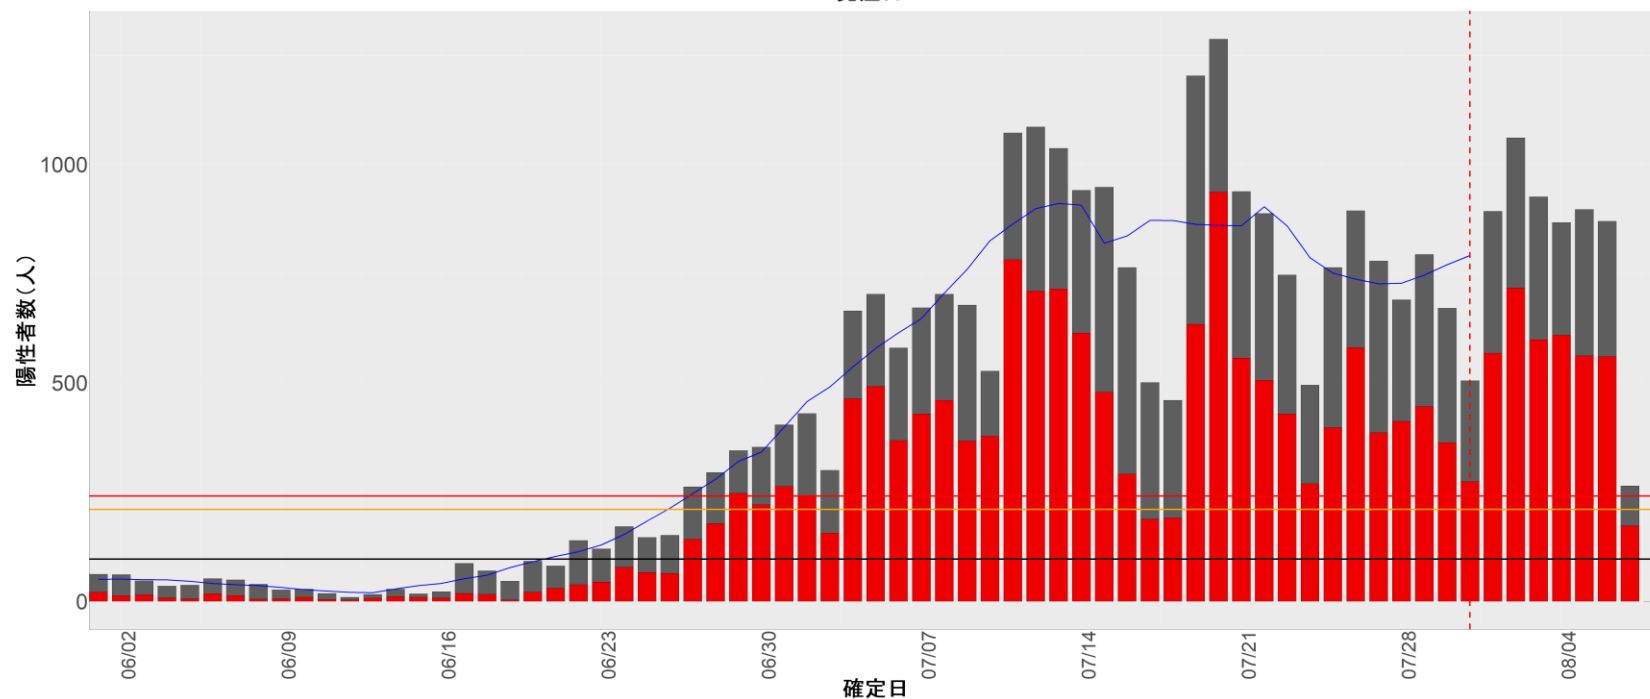

【補助線】

- 上段の赤垂直線は17日前、黒垂直線は14日前、下段の赤垂直線は7日前を示す
- 赤水平線は、1週間の累積症例数が人口10万人あたり250に相当する数を1日あたりの症例数に換算したもの。同様に、黒水平線は人口10万人あたり100人に相当する
- オレンジの水平線は2022年1月から5月の各自治体の確定日別症例数の最大値に相当する
- 青線は7日間の移動平均であり、上段の移動平均には発症日不明例も含まれる

14. 神奈川

15. 新潟

16. 富山

17. 石川

18. 福井

19. 山梨

20. 長野

21. 岐阜

22. 静岡

23. 愛知

24. 三重

25. 滋賀

26. 京都

27. 大阪

28. 兵庫

29. 奈良

30. 和歌山

31. 鳥取

32. 島根

33. 岡山

34. 広島

35. 山口

36. 徳島

37. 香川