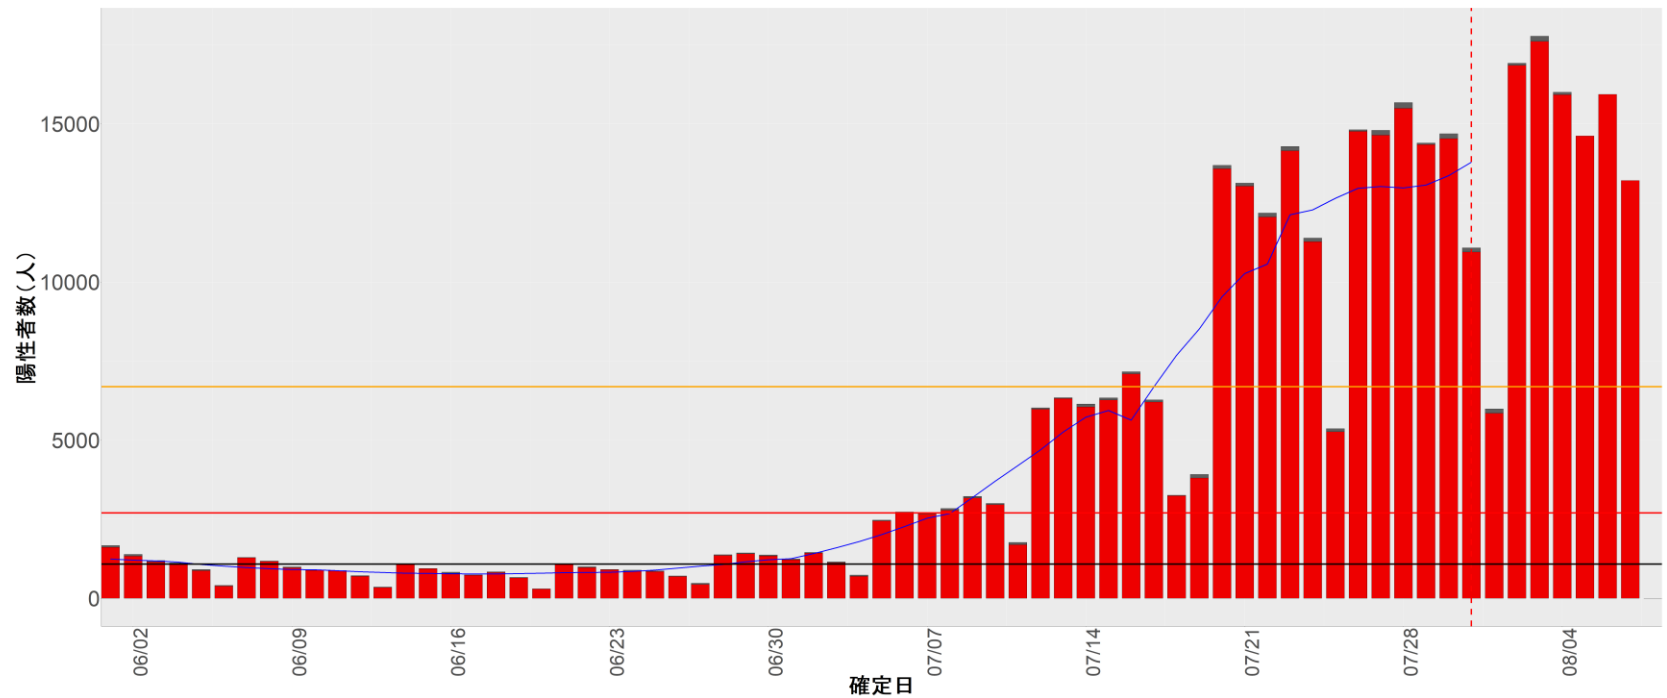

【補助線】

- 上段の赤垂直線は17日前、黒垂直線は14日前、下段の赤垂直線は7日前を示す
- 赤水平線は、1週間の累積症例数が人口10万人あたり250に相当する数を1日あたりの症例数に換算したもの。同様に、黒水平線は人口10万人あたり100人に相当する
- オレンジの水平線は2022年1月から5月の各自治体の確定日別症例数の最大値に相当する
- 青線は7日間の移動平均であり、上段の移動平均には発症日不明例も含まれる

14. 神奈川

15. 新潟

16. 富山

17. 石川

18. 福井

19. 山梨

20. 長野

21. 岐阜

22. 静岡

23. 愛知

24. 三重

25. 滋賀

26. 京都

27. 大阪

28. 兵庫

29. 奈良