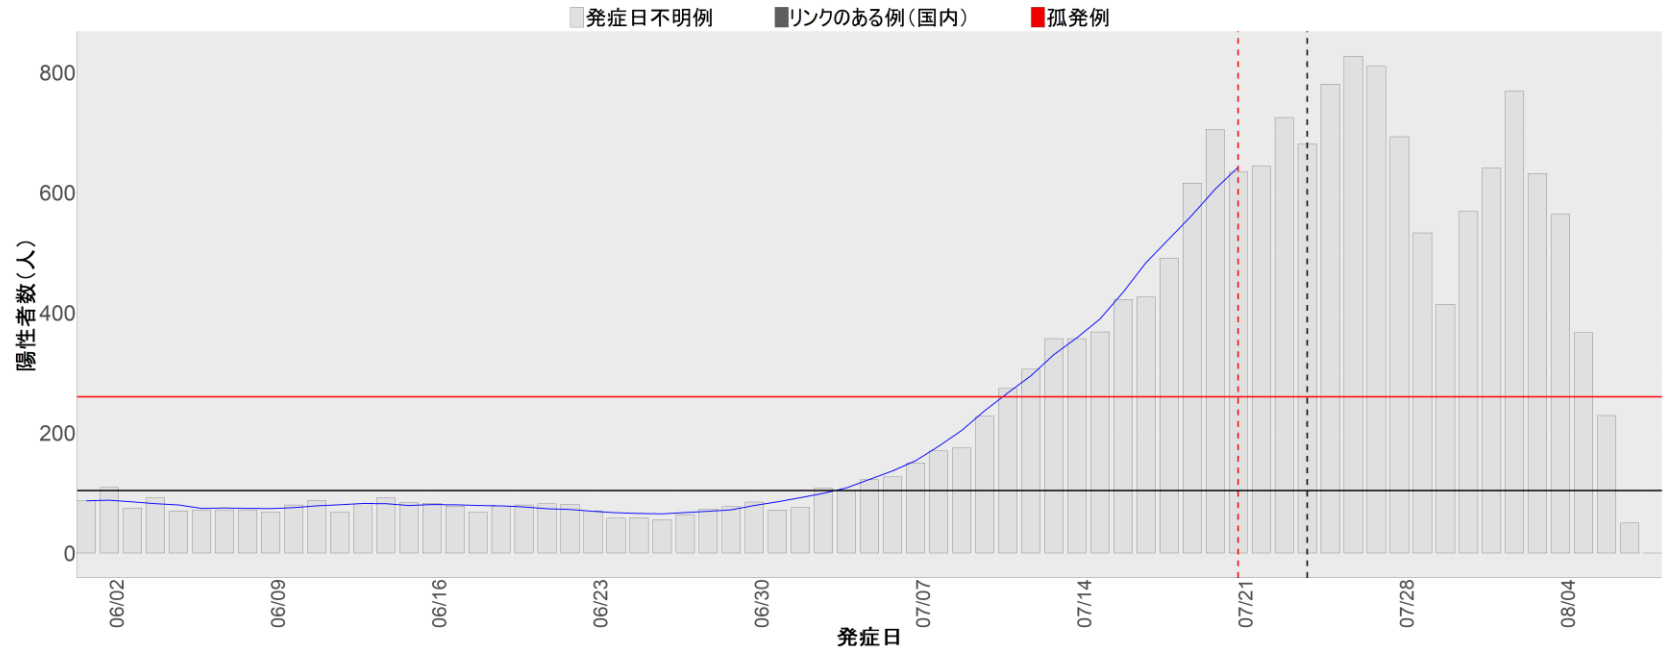

【補助線】

- 上段の赤垂直線は17日前、黒垂直線は14日前、下段の赤垂直線は7日前を示す
- 赤水平線は、1週間の累積症例数が人口10万人あたり250に相当する数を1日あたりの症例数に換算したもの。同様に、黒水平線は人口10万人あたり100人に相当する
- オレンジの水平線は2022年1月から5月の各自治体の確定日別症例数の最大値に相当する
- 青線は7日間の移動平均であり、上段の移動平均には発症日不明例も含まれる

30. 和歌山

31. 鳥取

32. 島根

33. 岡山

34. 広島

35. 山口

36. 徳島

37. 香川

38. 愛媛

39. 高知

40. 福岡

41. 佐賀

42. 長崎

43. 熊本

44. 大分

45. 宮崎