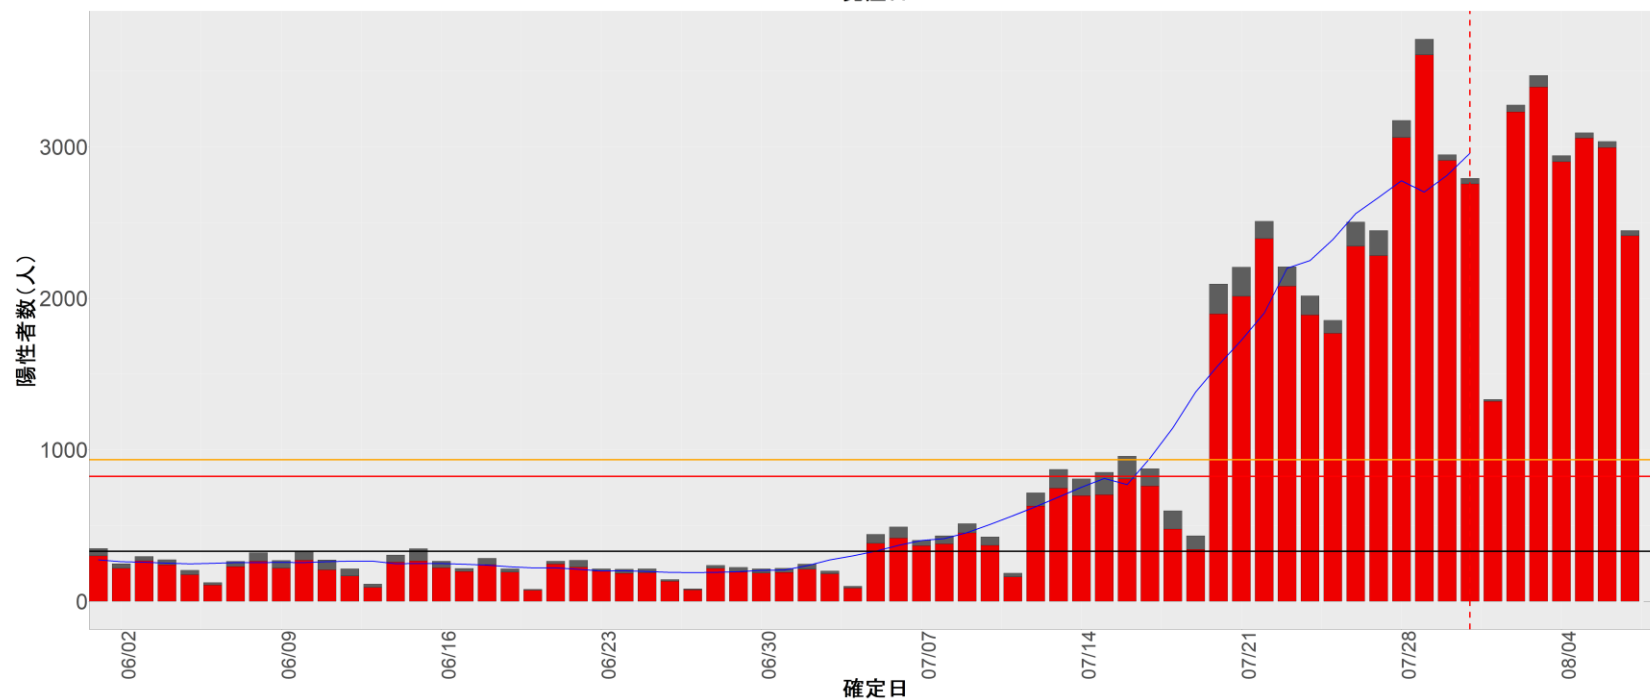

【補助線】

- 上段の赤垂直線は17日前、黒垂直線は14日前、下段の赤垂直線は7日前を示す
- 赤水平線は、1週間の累積症例数が人口10万人あたり250に相当する数を1日あたりの症例数に換算したもの。同様に、黒水平線は人口10万人あたり100人に相当する
- オレンジの水平線は2022年1月から5月の各自治体の確定日別症例数の最大値に相当する
- 青線は7日間の移動平均であり、上段の移動平均には発症日不明例も含まれる

【注意事項】

- データは全て自治体公表情報から取得
- 2022-06-01から2022-08-07までに報告された症例が含まれる
- 詳細情報の発表がない一部の自治体ではエピカーブにリンクの有無を反映出来ていない

全国

1. 北海道

2. 青森

3. 岩手

4. 宮城

5. 秋田

6. 山形

7. 福島

8. 茨城

9. 栃木

10. 群馬

11. 埼玉

12. 千葉

13. 東京