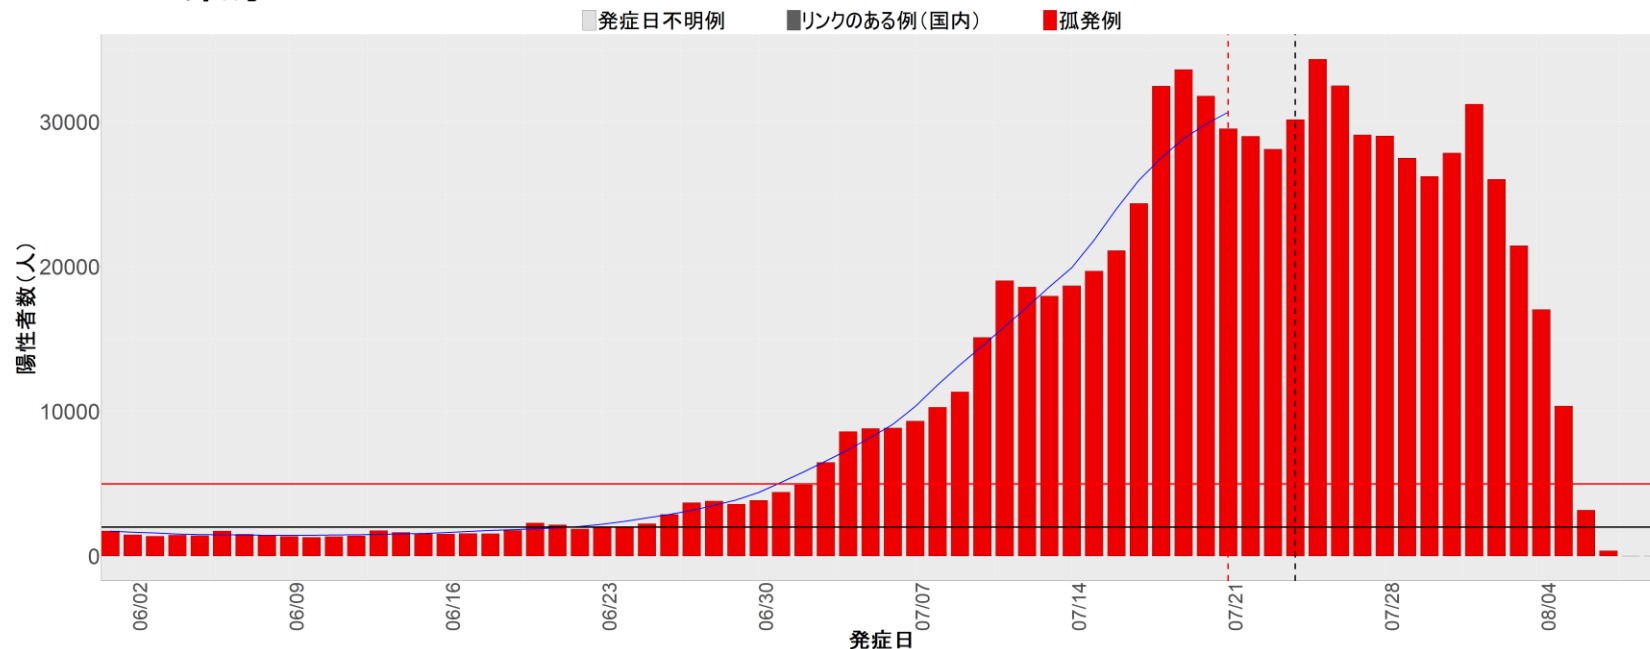

【補助線】

- 上段の赤垂直線は17日前、黒垂直線は14日前、下段の赤垂直線は7日前を示す
- 赤水平線は、1週間の累積症例数が人口10万人あたり250に相当する数を1日あたりの症例数に換算したもの。同様に、黒水平線は人口10万人あたり100人に相当する
- オレンジの水平線は2022年1月から5月の各自治体の確定日別症例数の最大値に相当する
- 青線は7日間の移動平均であり、上段の移動平均には発症日不明例も含まれる

6. 山形

7. 福島

8. 茨城

9. 栃木

10. 群馬

11. 埼玉

12. 千葉

13. 東京

14. 神奈川

15. 新潟

16. 富山

17. 石川

18. 福井

19. 山梨

20. 長野

21. 岐阜