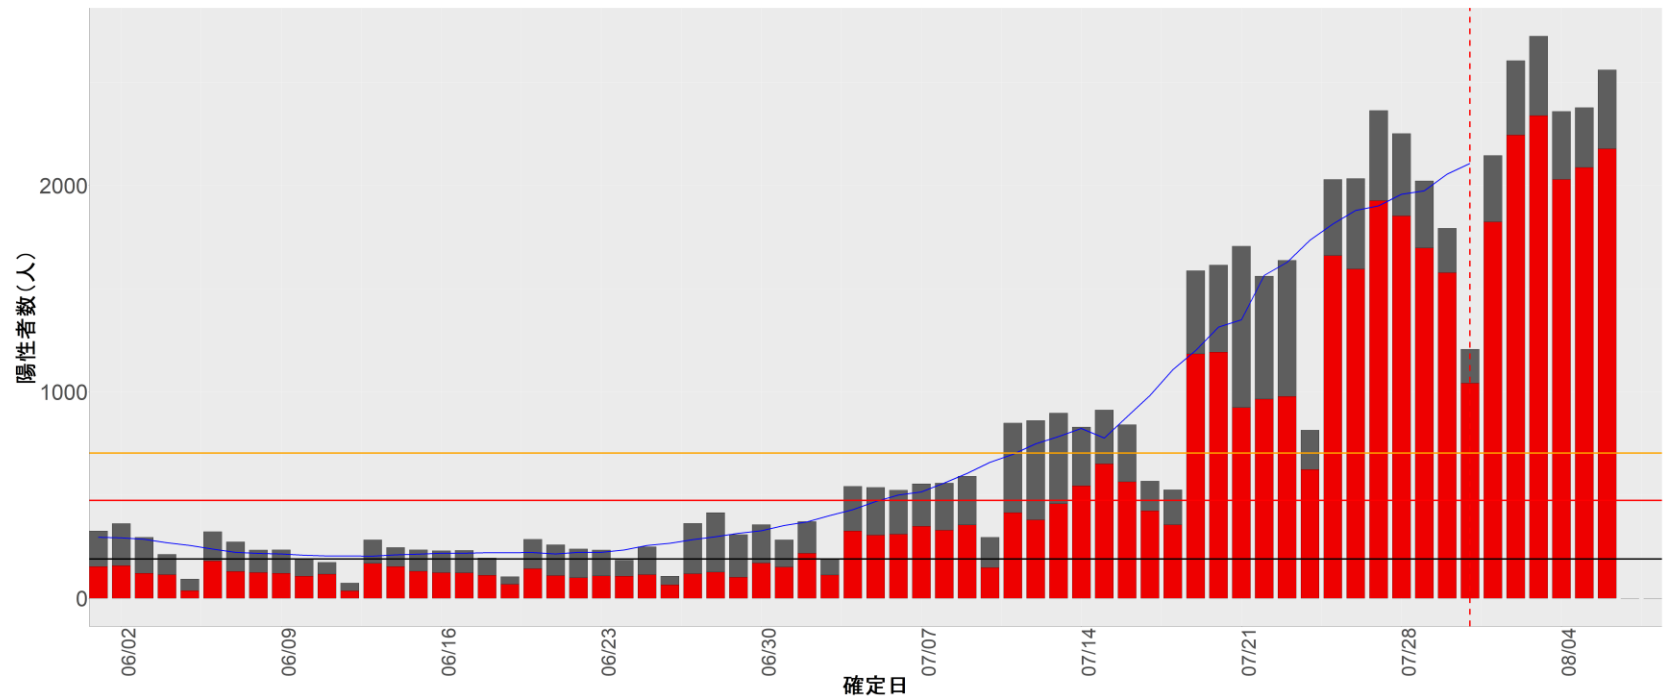

【補助線】

- 上段の赤垂直線は17日前、黒垂直線は14日前、下段の赤垂直線は7日前を示す
- 赤水平線は、1週間の累積症例数が人口10万人あたり250に相当する数を1日あたりの症例数に換算したもの。同様に、黒水平線は人口10万人あたり100人に相当する
- オレンジの水平線は2022年1月から5月の各自治体の確定日別症例数の最大値に相当する
- 青線は7日間の移動平均であり、上段の移動平均には発症日不明例も含まれる

30. 和歌山

31. 鳥取

32. 島根

33. 岡山

34. 広島

35. 山口

36. 徳島

37. 香川

38. 愛媛

39. 高知

40. 福岡

41. 佐賀

42. 長崎

43. 熊本

44. 大分

45. 宮崎

46. 鹿児島

47. 沖縄