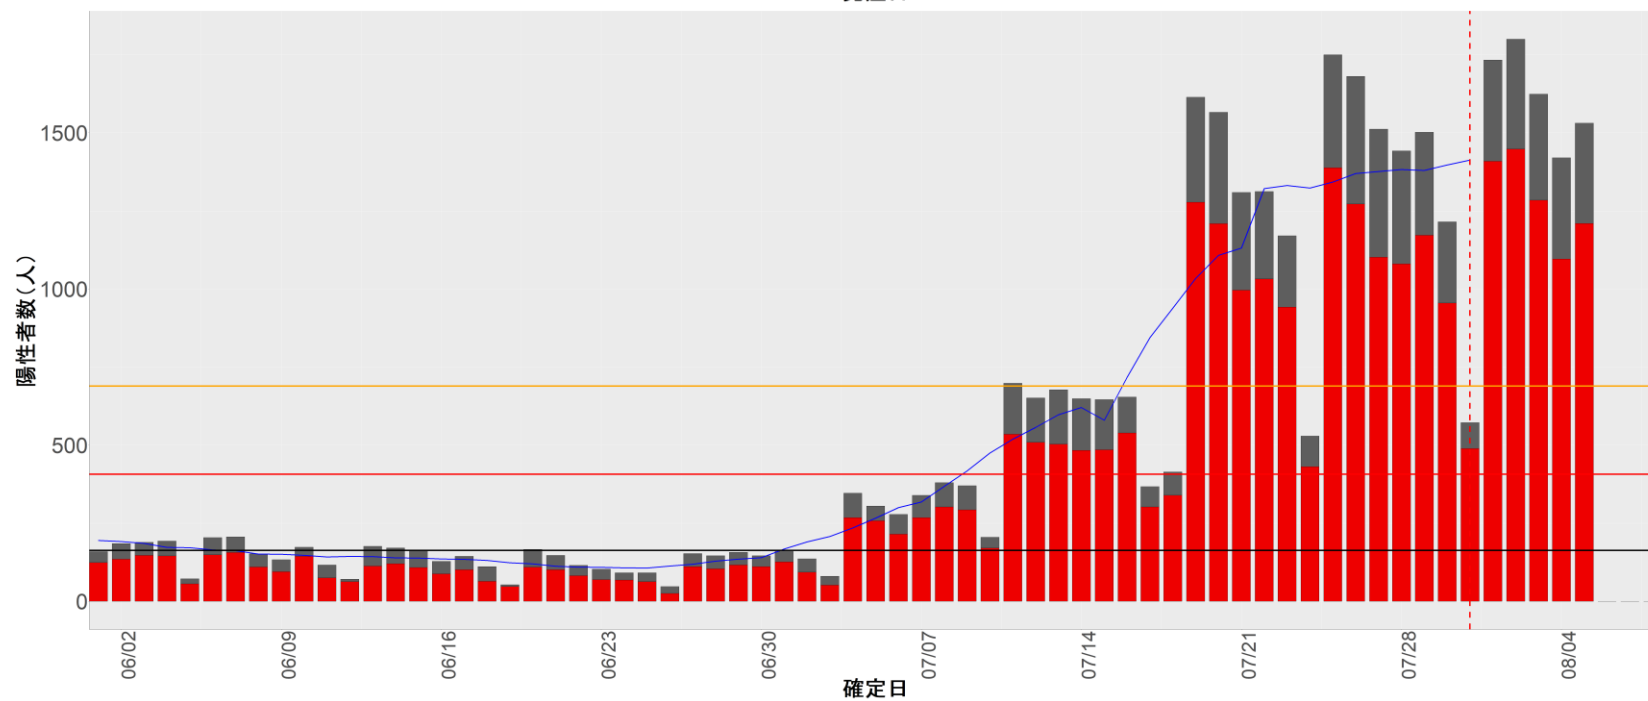

【補助線】

- 上段の赤垂直線は17日前、黒垂直線は14日前、下段の赤垂直線は7日前を示す
- 赤水平線は、1週間の累積症例数が人口10万人あたり250に相当する数を1日あたりの症例数に換算したもの。同様に、黒水平線は人口10万人あたり100人に相当する
- オレンジの水平線は2022年1月から5月の各自治体の確定日別症例数の最大値に相当する
- 青線は7日間の移動平均であり、上段の移動平均には発症日不明例も含まれる

14. 神奈川

15. 新潟

16. 富山

17. 石川

18. 福井

19. 山梨

20. 長野

21. 岐阜

22. 静岡

23. 愛知

24. 三重

25. 滋賀

26. 京都

27. 大阪

28. 兵庫

29. 奈良