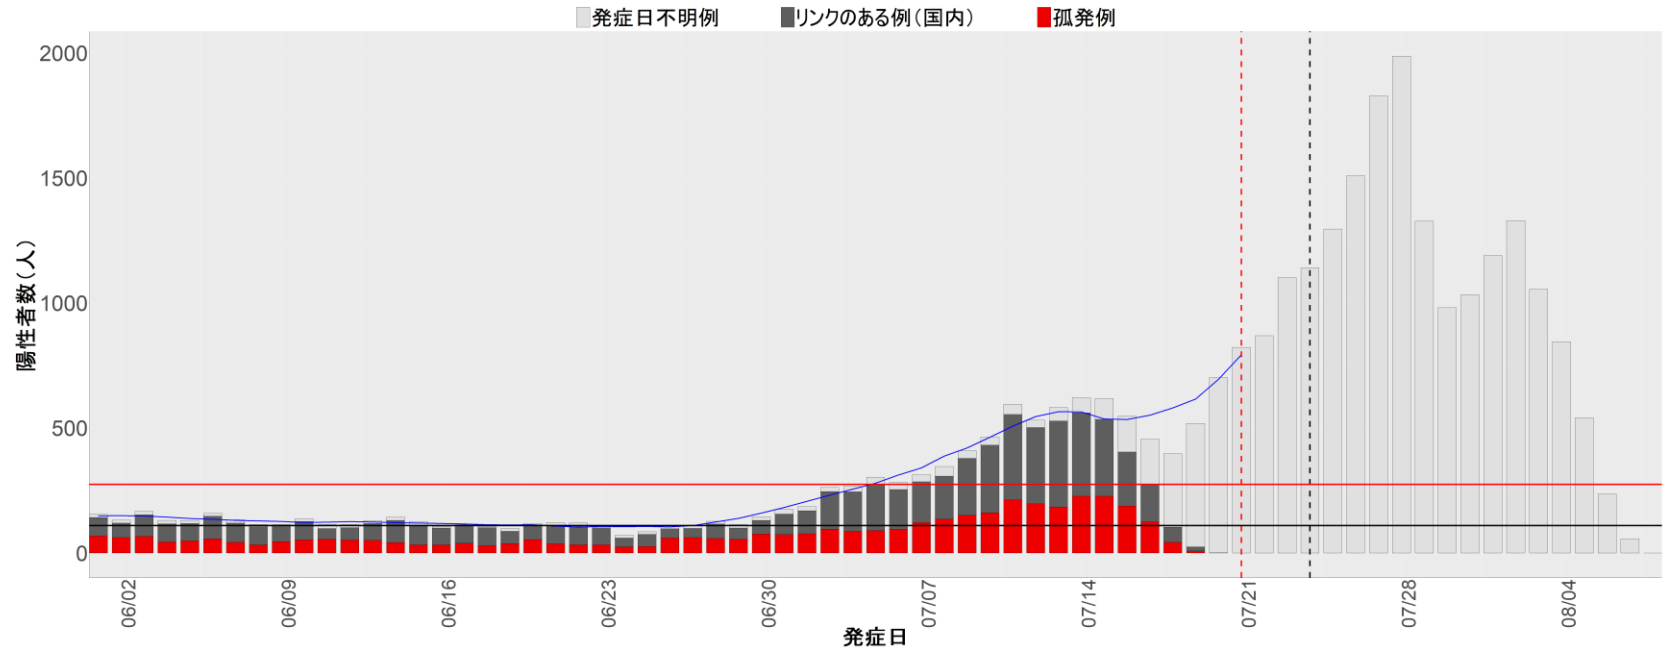

【補助線】

- 上段の赤垂直線は17日前、黒垂直線は14日前、下段の赤垂直線は7日前を示す
- 赤水平線は、1週間の累積症例数が人口10万人あたり250に相当する数を1日あたりの症例数に換算したもの。同様に、黒水平線は人口10万人あたり100人に相当する
- オレンジの水平線は2022年1月から5月の各自治体の確定日別症例数の最大値に相当する
- 青線は7日間の移動平均であり、上段の移動平均には発症日不明例も含まれる

14. 神奈川

15. 新潟

16. 富山

17. 石川

18. 福井

19. 山梨

20. 長野

21. 岐阜

22. 静岡

23. 愛知

24. 三重

25. 滋賀

26. 京都

27. 大阪

28. 兵庫

29. 奈良