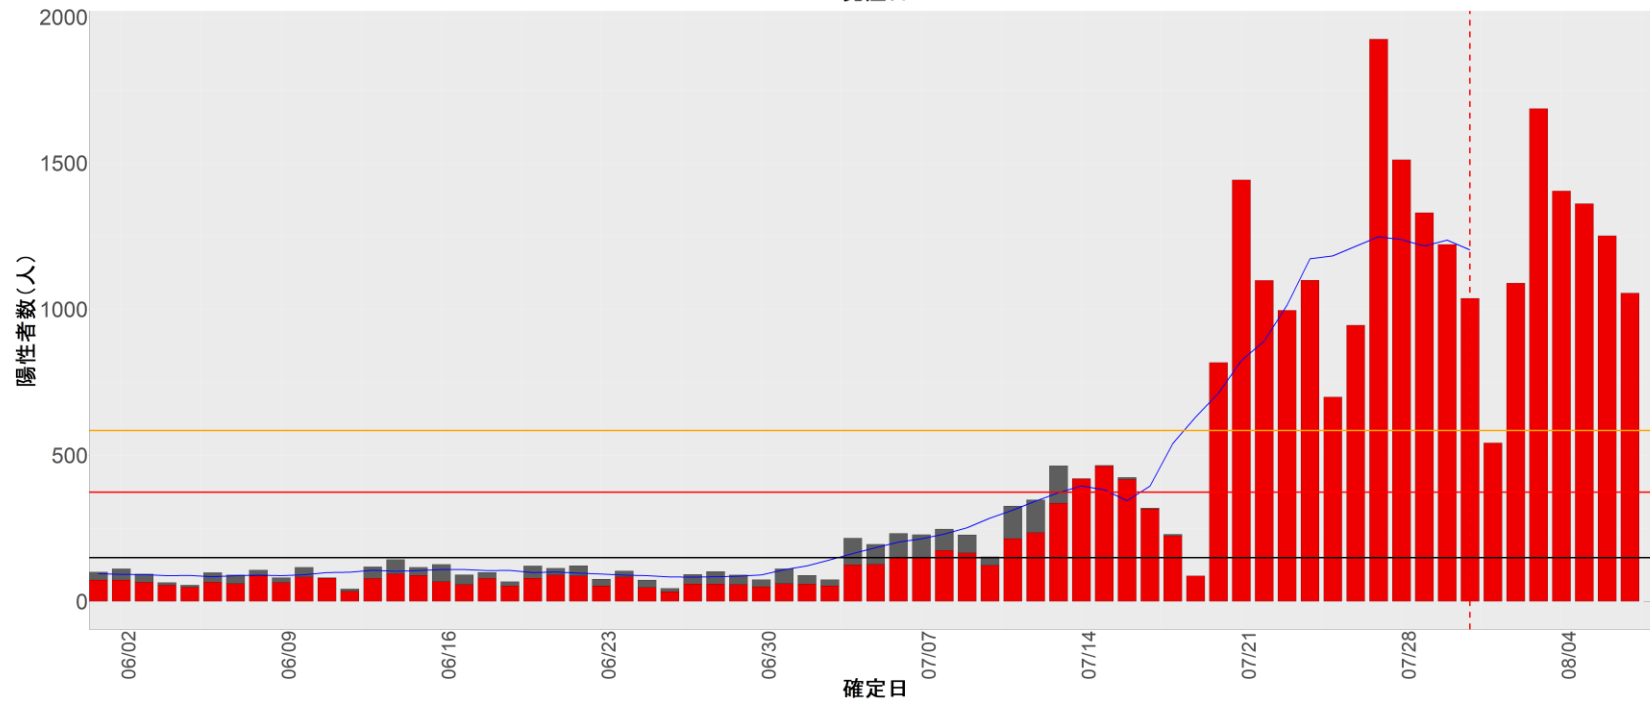

【補助線】

- 上段の赤垂直線は17日前、黒垂直線は14日前、下段の赤垂直線は7日前を示す
- 赤水平線は、1週間の累積症例数が人口10万人あたり250に相当する数を1日あたりの症例数に換算したもの。同様に、黒水平線は人口10万人あたり100人に相当する
- オレンジの水平線は2022年1月から5月の各自治体の確定日別症例数の最大値に相当する
- 青線は7日間の移動平均であり、上段の移動平均には発症日不明例も含まれる

6. 山形

7. 福島

8. 茨城

9. 栃木

10. 群馬

11. 埼玉

12. 千葉

13. 東京

14. 神奈川

15. 新潟

16. 富山

17. 石川

18. 福井

19. 山梨

20. 長野

21. 岐阜