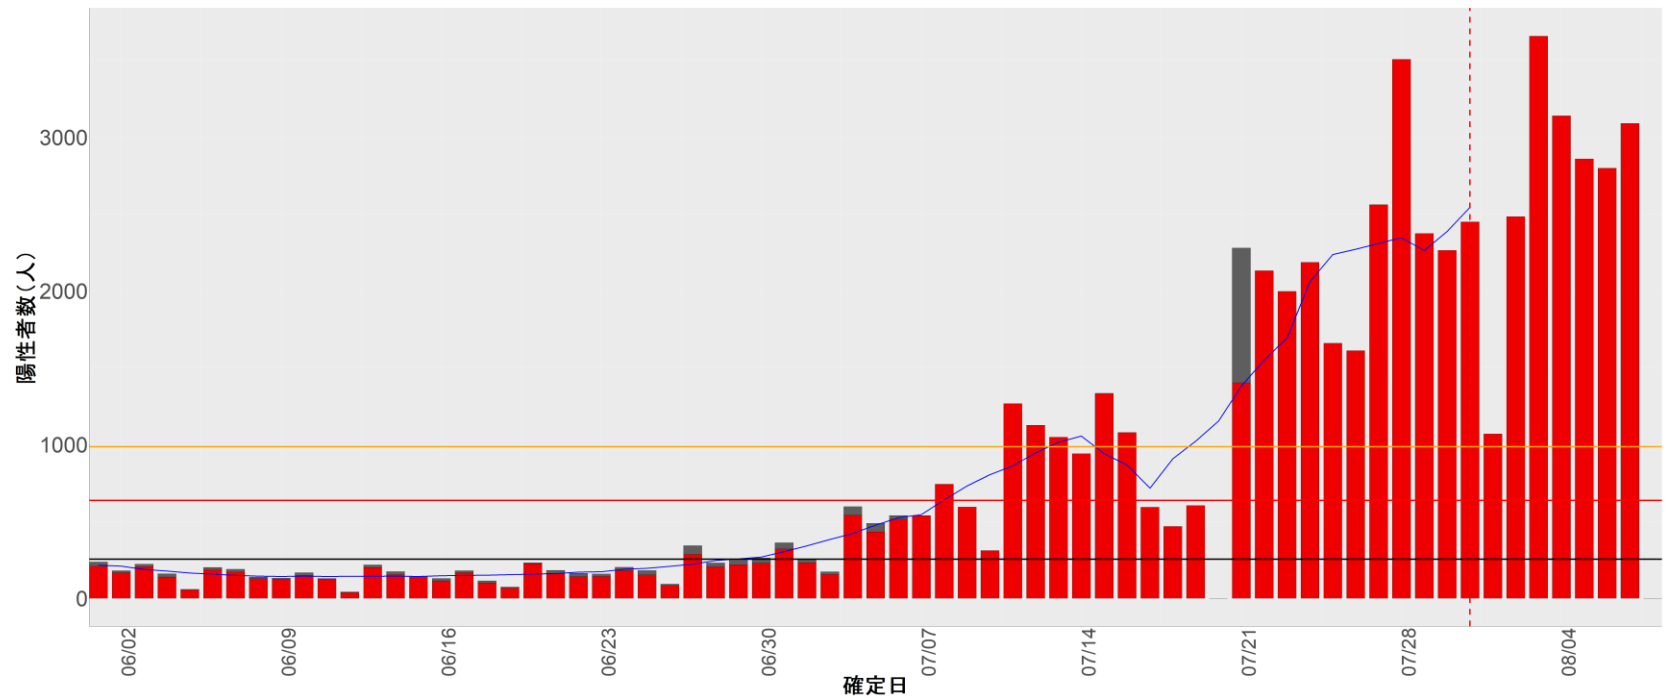

【補助線】

- 上段の赤垂直線は17日前、黒垂直線は14日前、下段の赤垂直線は7日前を示す
- 赤水平線は、1週間の累積症例数が人口10万人あたり250に相当する数を1日あたりの症例数に換算したもの。同様に、黒水平線は人口10万人あたり100人に相当する
- オレンジの水平線は2022年1月から5月の各自治体の確定日別症例数の最大値に相当する
- 青線は7日間の移動平均であり、上段の移動平均には発症日不明例も含まれる

14. 神奈川

15. 新潟

16. 富山

17. 石川

18. 福井

19. 山梨

20. 長野

21. 岐阜

22. 静岡

23. 愛知

24. 三重

25. 滋賀

26. 京都

27. 大阪

28. 兵庫

29. 奈良