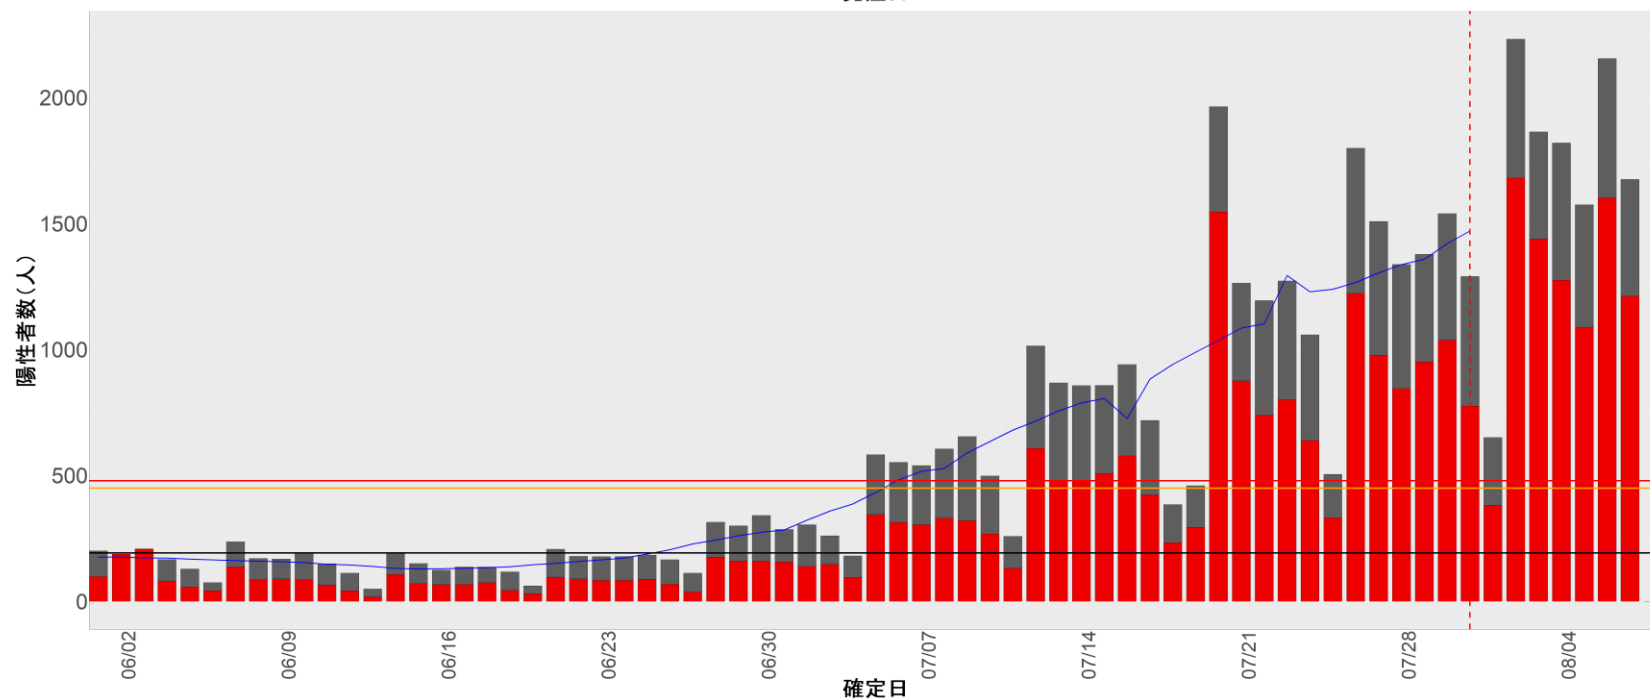

【補助線】

- 上段の赤垂直線は17日前、黒垂直線は14日前、下段の赤垂直線は7日前を示す
- 赤水平線は、1週間の累積症例数が人口10万人あたり250に相当する数を1日あたりの症例数に換算したもの。同様に、黒水平線は人口10万人あたり100人に相当する
- オレンジの水平線は2022年1月から5月の各自治体の確定日別症例数の最大値に相当する
- 青線は7日間の移動平均であり、上段の移動平均には発症日不明例も含まれる

22. 静岡

23. 愛知

24. 三重

25. 滋賀

26. 京都

27. 大阪

28. 兵庫

29. 奈良

30. 和歌山

31. 鳥取

32. 島根

33. 岡山

34. 広島

35. 山口

36. 徳島

37. 香川

38. 愛媛

39. 高知

40. 福岡

41. 佐賀

42. 長崎

43. 熊本

44. 大分

45. 宮崎