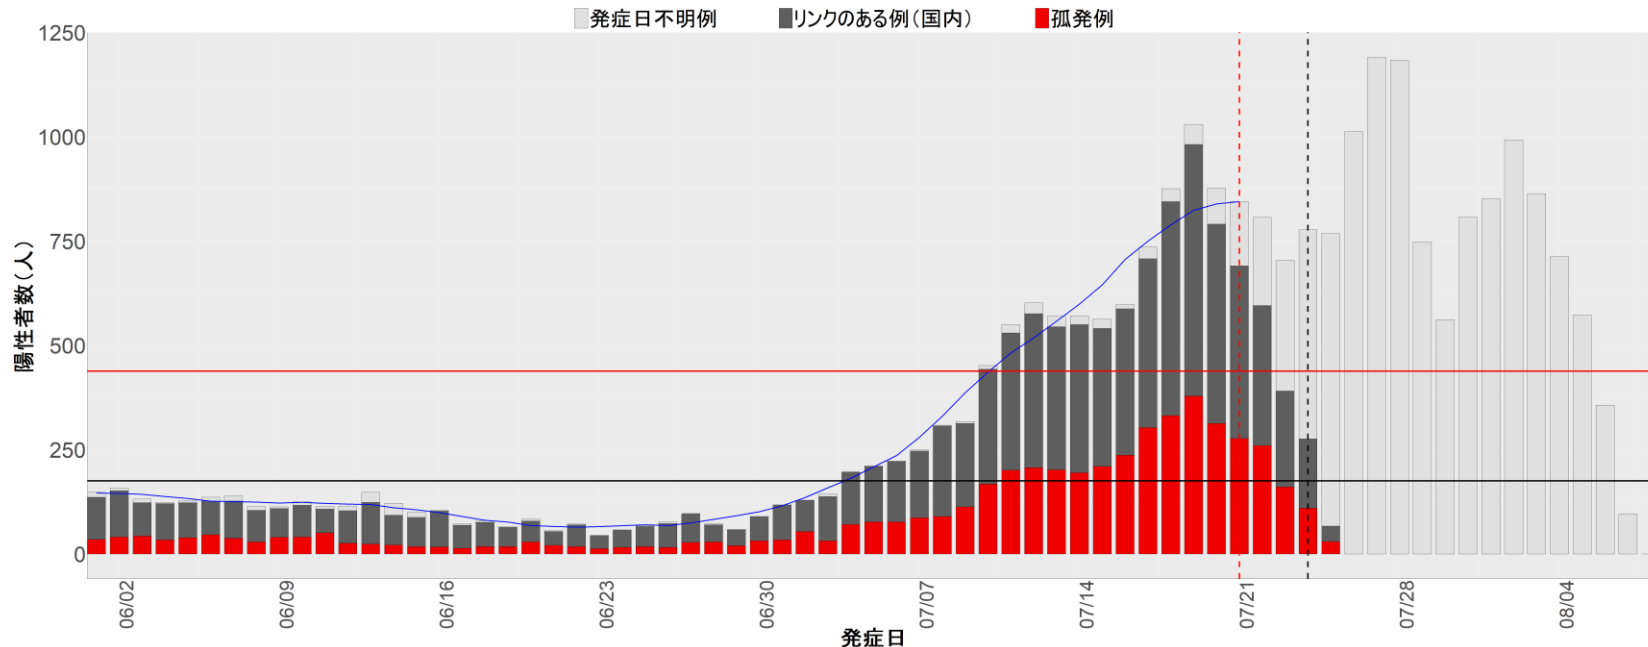

【補助線】

- 上段の赤垂直線は17日前、黒垂直線は14日前、下段の赤垂直線は7日前を示す
- 赤水平線は、1週間の累積症例数が人口10万人あたり250に相当する数を1日あたりの症例数に換算したもの。同様に、黒水平線は人口10万人あたり100人に相当する
- オレンジの水平線は2022年1月から5月の各自治体の確定日別症例数の最大値に相当する
- 青線は7日間の移動平均であり、上段の移動平均には発症日不明例も含まれる

【注意事項】

- データは全て自治体公表情報から取得
- 2022-06-01から2022-08-07までに報告された症例が含まれる
- 詳細情報の発表がない一部の自治体ではエピカーブにリンクの有無を反映出来ていない

全国

1. 北海道

2. 青森

3. 岩手

4. 宮城

5. 秋田

6. 山形

7. 福島

8. 茨城

9. 栃木

10. 群馬

11. 埼玉

12. 千葉

13. 東京