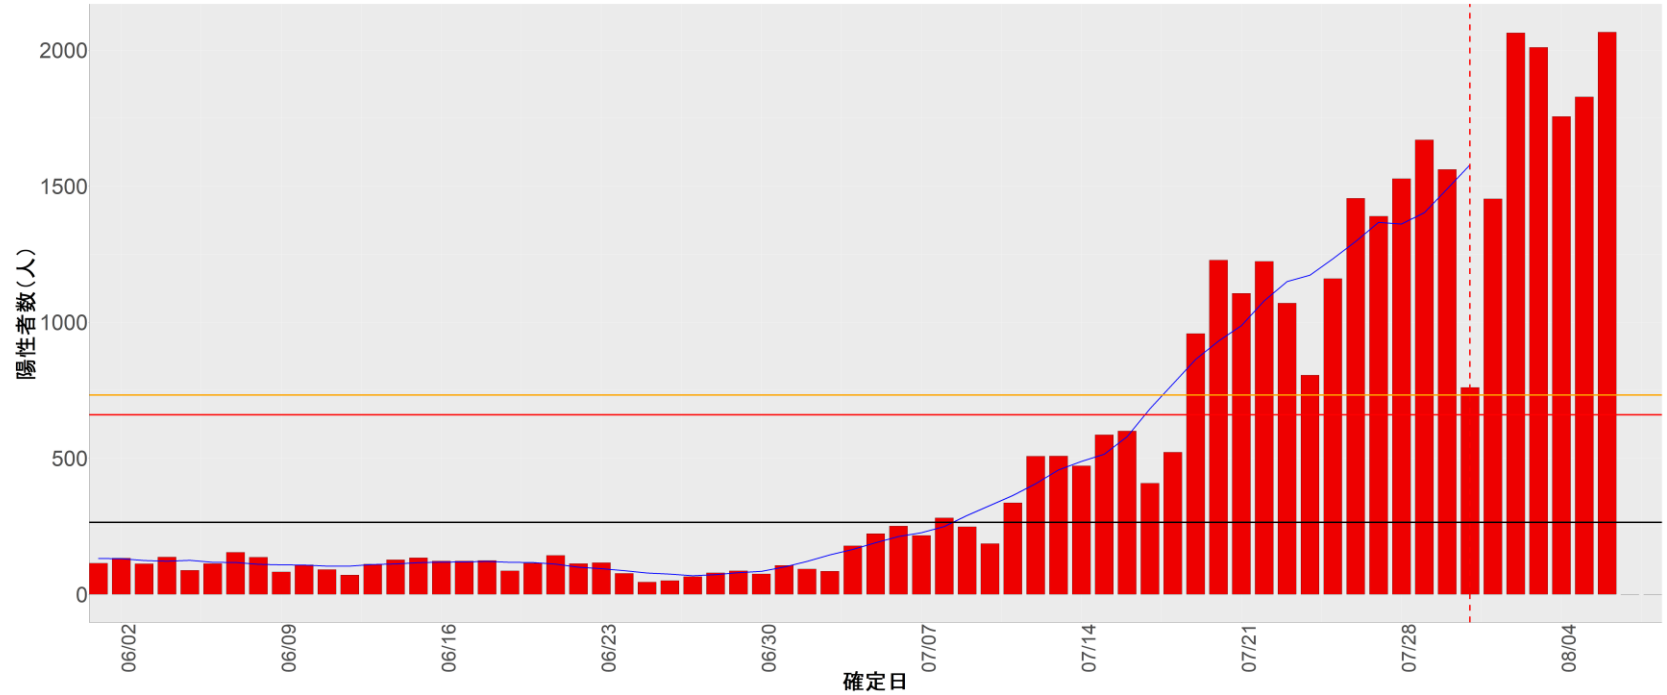

【補助線】

- 上段の赤垂直線は17日前、黒垂直線は14日前、下段の赤垂直線は7日前を示す
- 赤水平線は、1週間の累積症例数が人口10万人あたり250に相当する数を1日あたりの症例数に換算したもの。同様に、黒水平線は人口10万人あたり100人に相当する
- オレンジの水平線は2022年1月から5月の各自治体の確定日別症例数の最大値に相当する
- 青線は7日間の移動平均であり、上段の移動平均には発症日不明例も含まれる

【注意事項】

- データは全て自治体公表情報から取得
- 2022-06-01から2022-08-07までに報告された症例が含まれる
- 詳細情報の発表がない一部の自治体ではエピカーブにリンクの有無を反映出来ていない

全国

1. 北海道

2. 青森

3. 岩手

4. 宮城

5. 秋田

6. 山形

7. 福島

8. 茨城

9. 栃木

10. 群馬

11. 埼玉

12. 千葉

13. 東京