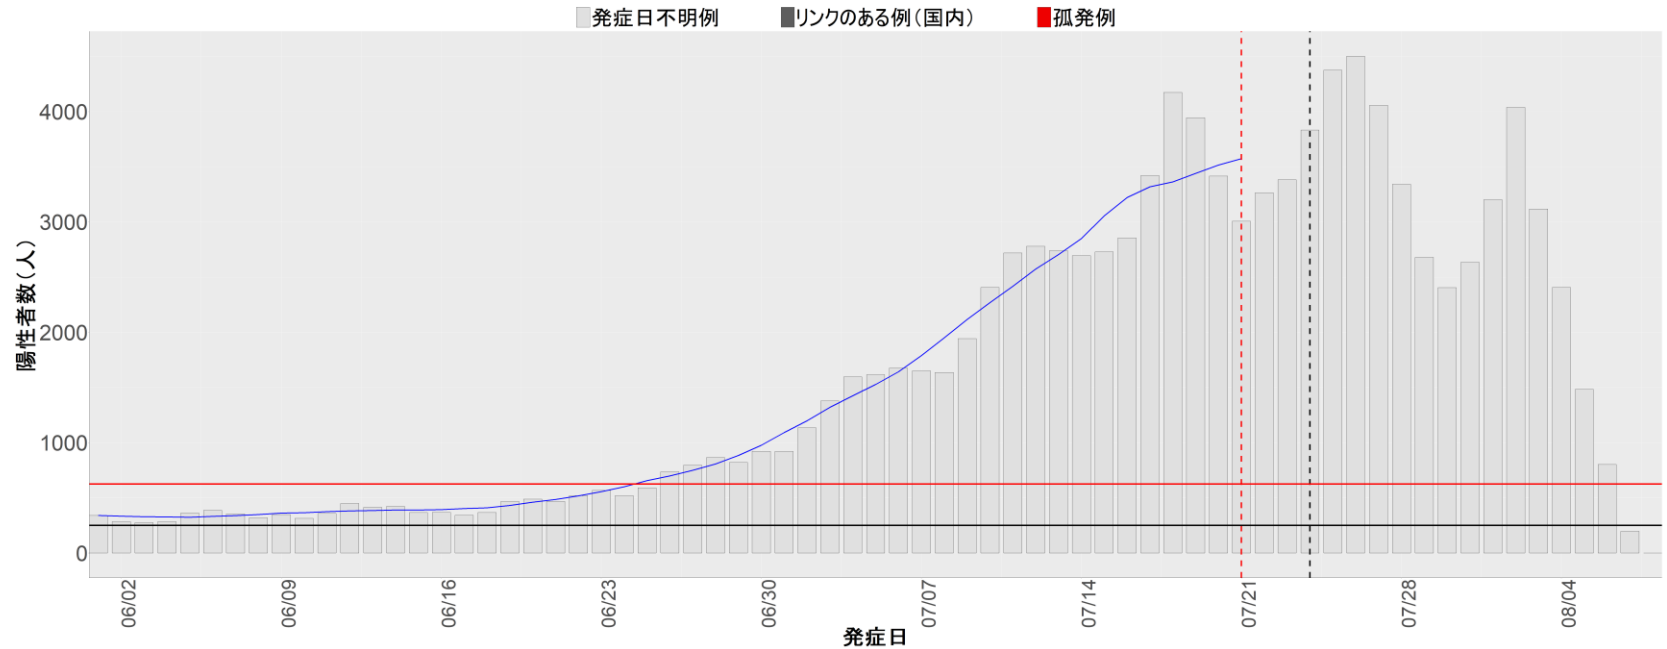

【補助線】

- 上段の赤垂直線は17日前、黒垂直線は14日前、下段の赤垂直線は7日前を示す
- 赤水平線は、1週間の累積症例数が人口10万人あたり250に相当する数を1日あたりの症例数に換算したもの。同様に、黒水平線は人口10万人あたり100人に相当する
- オレンジの水平線は2022年1月から5月の各自治体の確定日別症例数の最大値に相当する
- 青線は7日間の移動平均であり、上段の移動平均には発症日不明例も含まれる

30. 和歌山

31. 鳥取

32. 島根

33. 岡山

34. 広島

35. 山口

36. 徳島

37. 香川

38. 愛媛

39. 高知

40. 福岡

41. 佐賀

42. 長崎

43. 熊本

44. 大分

45. 宮崎

46. 鹿児島

47. 沖縄