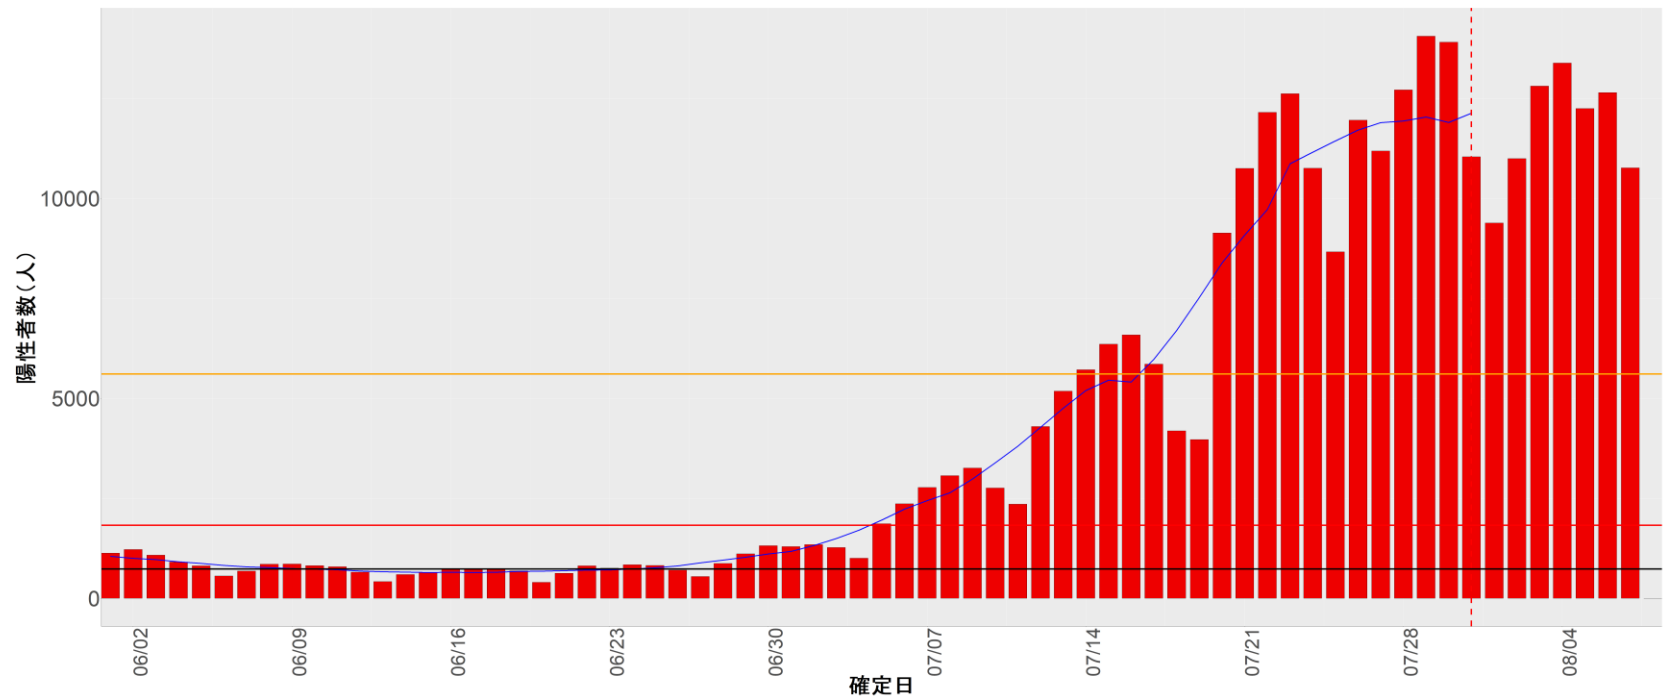

【補助線】

- 上段の赤垂直線は17日前、黒垂直線は14日前、下段の赤垂直線は7日前を示す
- 赤水平線は、1週間の累積症例数が人口10万人あたり250に相当する数を1日あたりの症例数に換算したもの。同様に、黒水平線は人口10万人あたり100人に相当する
- オレンジの水平線は2022年1月から5月の各自治体の確定日別症例数の最大値に相当する
- 青線は7日間の移動平均であり、上段の移動平均には発症日不明例も含まれる

22. 静岡

23. 愛知

24. 三重

25. 滋賀

26. 京都

27. 大阪

28. 兵庫

29. 奈良

30. 和歌山

31. 鳥取

32. 島根

33. 岡山

34. 広島

35. 山口

36. 徳島

37. 香川

38. 愛媛

39. 高知

40. 福岡

41. 佐賀

42. 長崎

43. 熊本

44. 大分

45. 宮崎