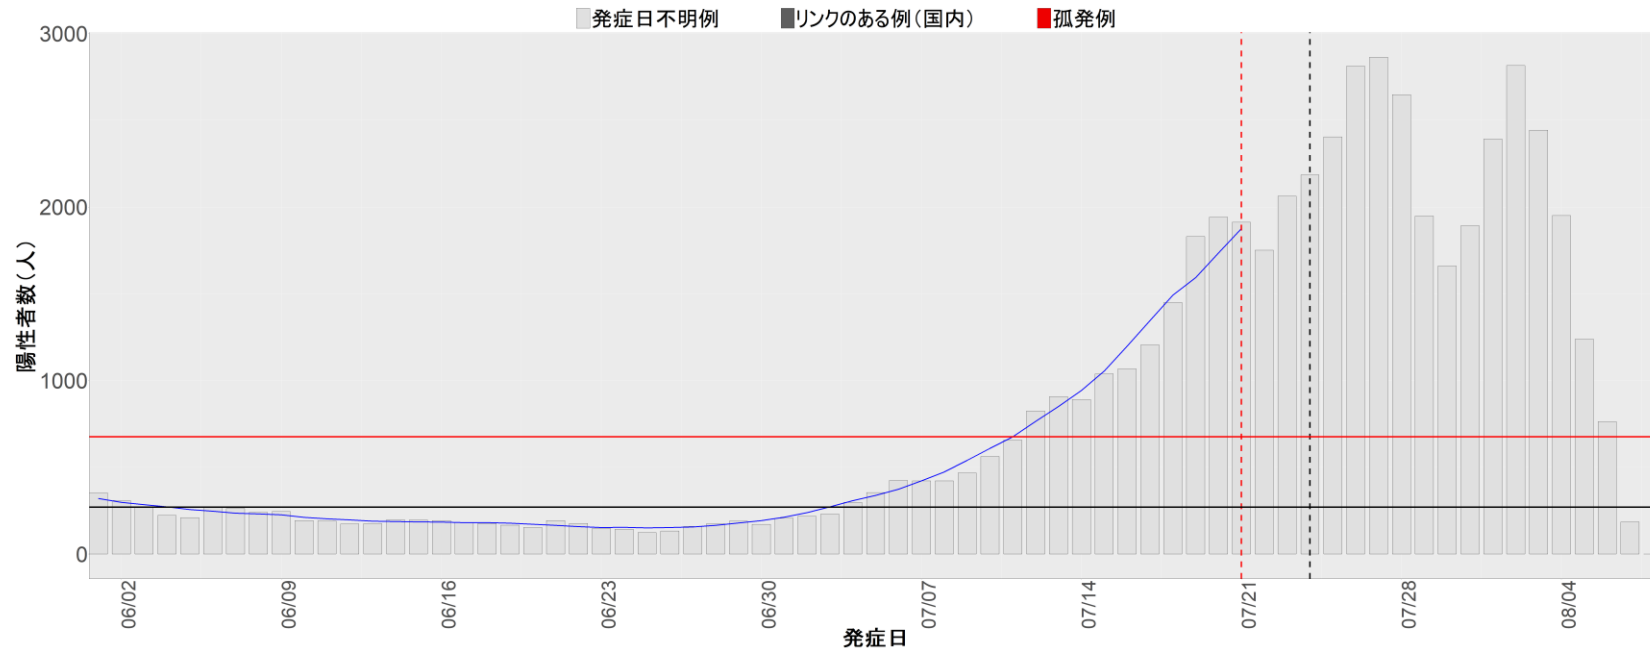

【補助線】

- 上段の赤垂直線は17日前、黒垂直線は14日前、下段の赤垂直線は7日前を示す
- 赤水平線は、1週間の累積症例数が人口10万人あたり250に相当する数を1日あたりの症例数に換算したもの。同様に、黒水平線は人口10万人あたり100人に相当する
- オレンジの水平線は2022年1月から5月の各自治体の確定日別症例数の最大値に相当する
- 青線は7日間の移動平均であり、上段の移動平均には発症日不明例も含まれる

30. 和歌山

31. 鳥取

32. 島根

33. 岡山

34. 広島

35. 山口

36. 徳島

37. 香川

38. 愛媛

39. 高知

40. 福岡

41. 佐賀

42. 長崎

43. 熊本

44. 大分

45. 宮崎