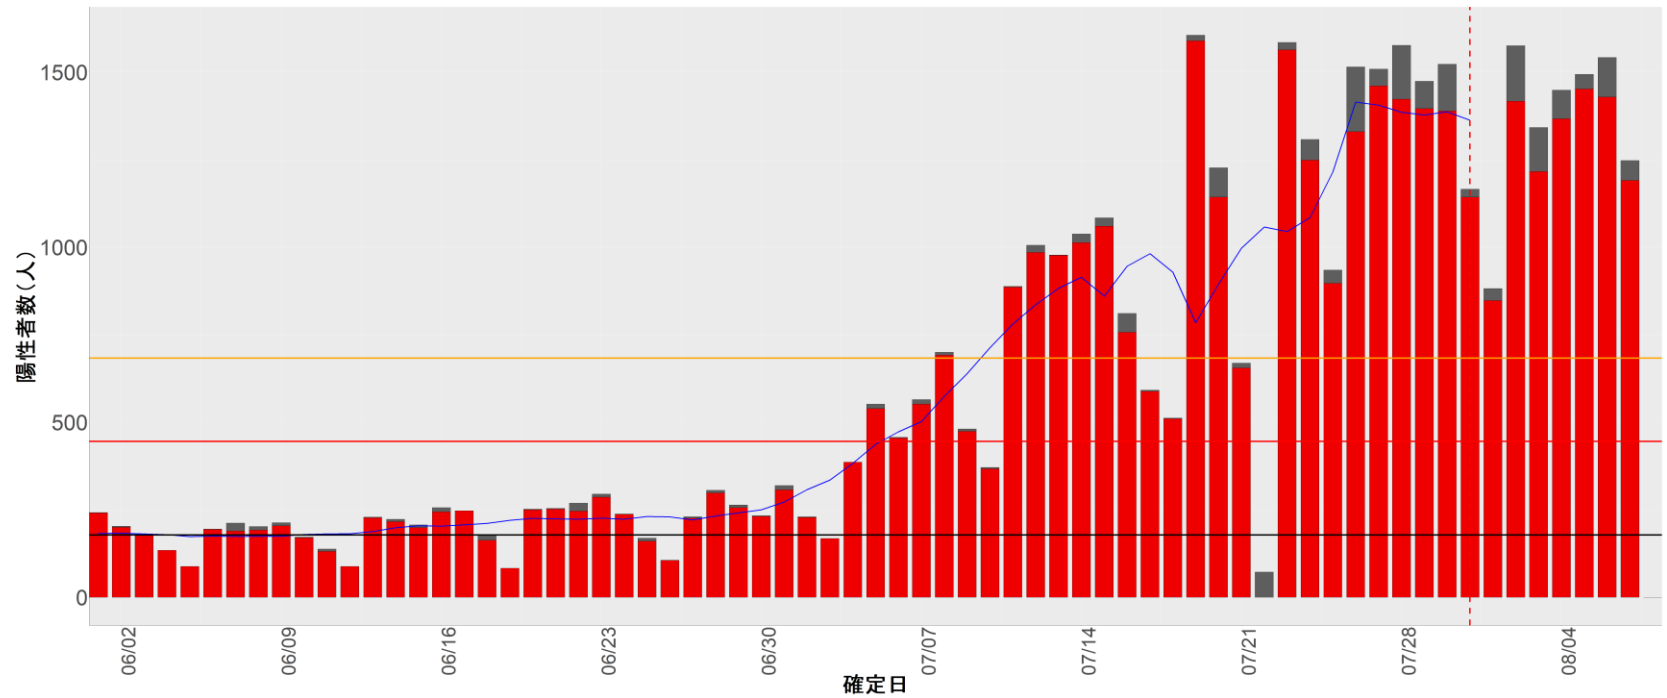

【補助線】

- 上段の赤垂直線は17日前、黒垂直線は14日前、下段の赤垂直線は7日前を示す
- 赤水平線は、1週間の累積症例数が人口10万人あたり250に相当する数を1日あたりの症例数に換算したもの。同様に、黒水平線は人口10万人あたり100人に相当する
- オレンジの水平線は2022年1月から5月の各自治体の確定日別症例数の最大値に相当する
- 青線は7日間の移動平均であり、上段の移動平均には発症日不明例も含まれる

【注意事項】

- データは全て自治体公表情報から取得
- 2022-06-01から2022-08-07までに報告された症例が含まれる
- 詳細情報の発表がない一部の自治体ではエピカーブにリンクの有無を反映出来ていない

全国

1. 北海道

2. 青森

3. 岩手

4. 宮城

5. 秋田