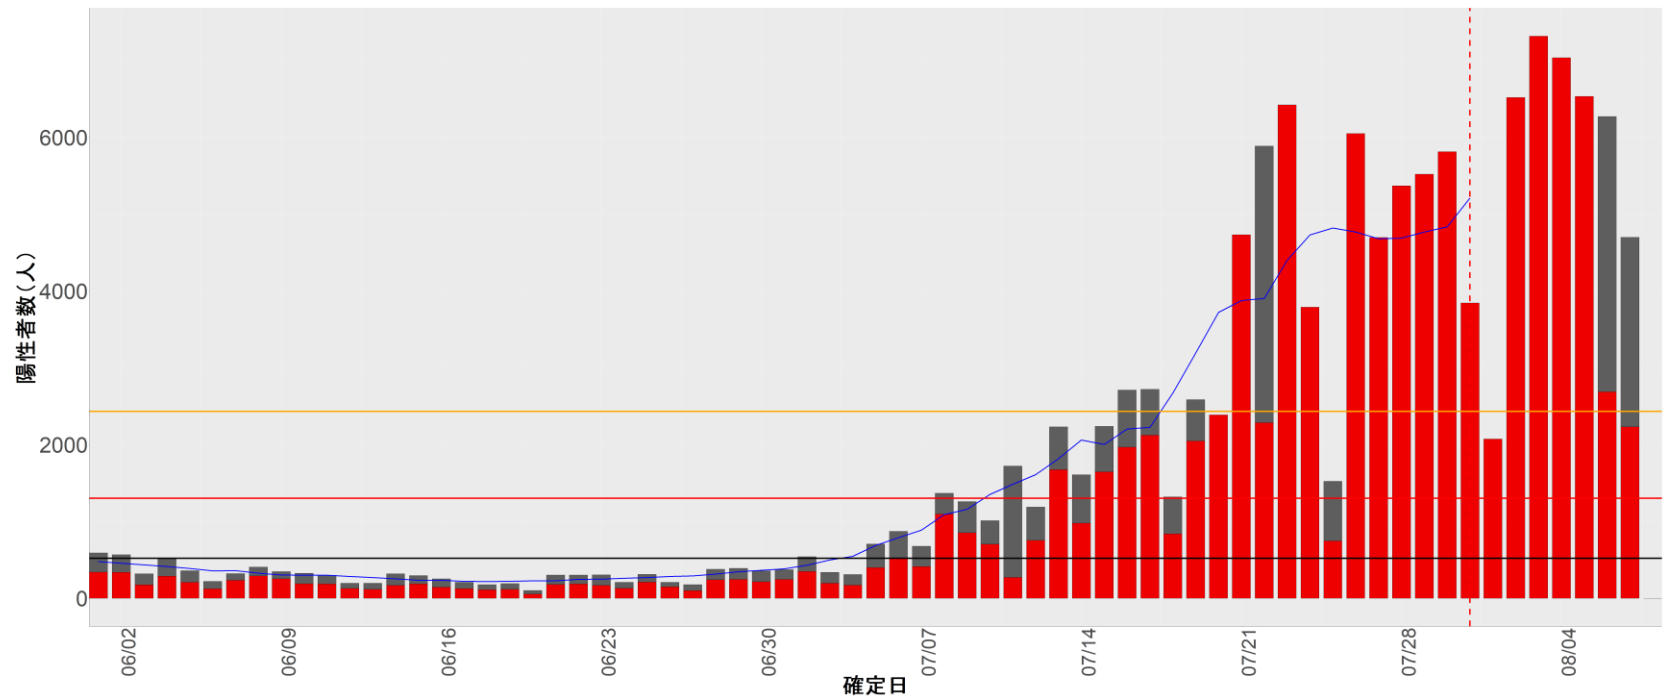

【補助線】

- 上段の赤垂直線は17日前、黒垂直線は14日前、下段の赤垂直線は7日前を示す
- 赤水平線は、1週間の累積症例数が人口10万人あたり250に相当する数を1日あたりの症例数に換算したもの。同様に、黒水平線は人口10万人あたり100人に相当する
- オレンジの水平線は2022年1月から5月の各自治体の確定日別症例数の最大値に相当する
- 青線は7日間の移動平均であり、上段の移動平均には発症日不明例も含まれる

14. 神奈川

15. 新潟

16. 富山

17. 石川

18. 福井

19. 山梨

20. 長野

21. 岐阜

22. 静岡

23. 愛知

24. 三重

25. 滋賀

26. 京都

27. 大阪

28. 兵庫

29. 奈良