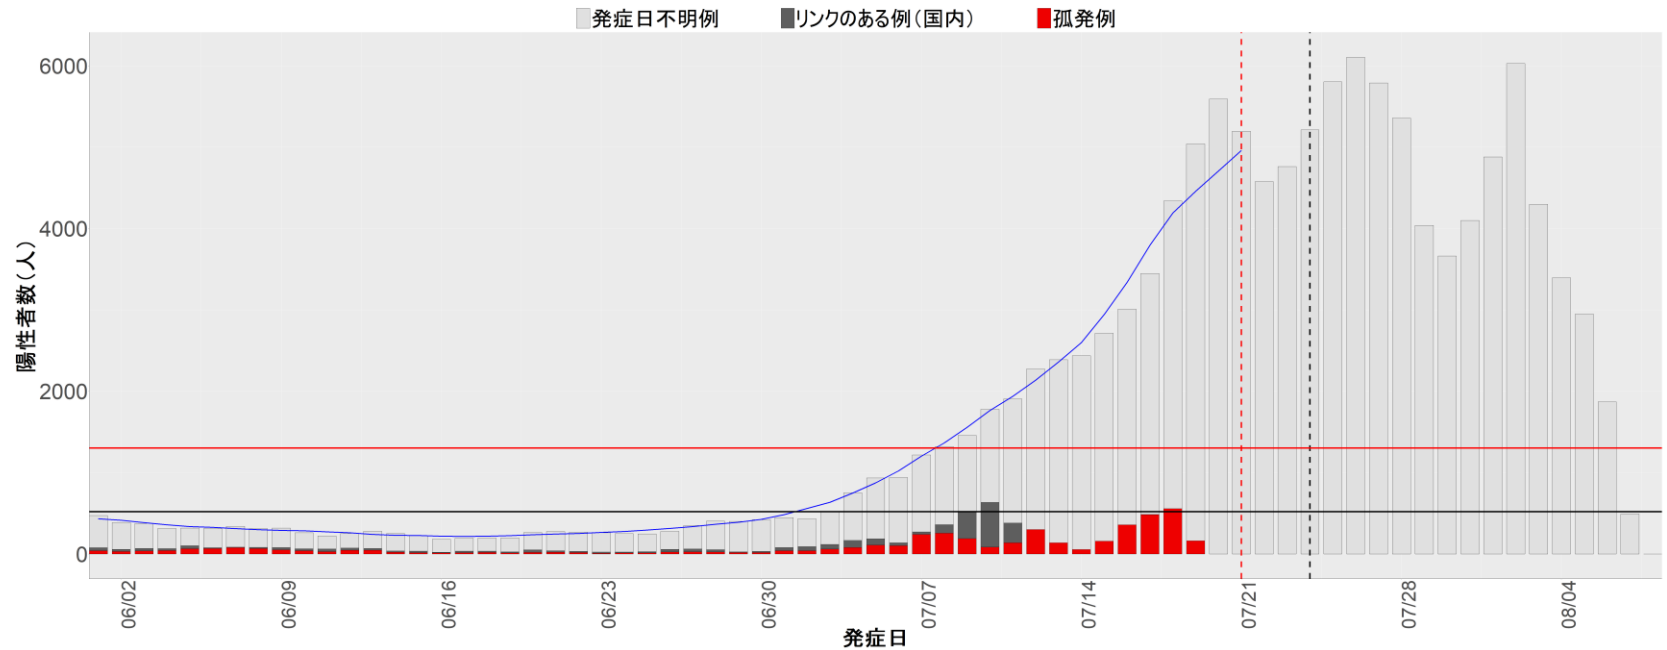

【補助線】

- 上段の赤垂直線は17日前、黒垂直線は14日前、下段の赤垂直線は7日前を示す
- 赤水平線は、1週間の累積症例数が人口10万人あたり250に相当する数を1日あたりの症例数に換算したもの。同様に、黒水平線は人口10万人あたり100人に相当する
- オレンジの水平線は2022年1月から5月の各自治体の確定日別症例数の最大値に相当する
- 青線は7日間の移動平均であり、上段の移動平均には発症日不明例も含まれる

14. 神奈川

15. 新潟

16. 富山

17. 石川

18. 福井

19. 山梨

20. 長野

21. 岐阜

22. 静岡

23. 愛知

24. 三重

25. 滋賀

26. 京都

27. 大阪

28. 兵庫

29. 奈良