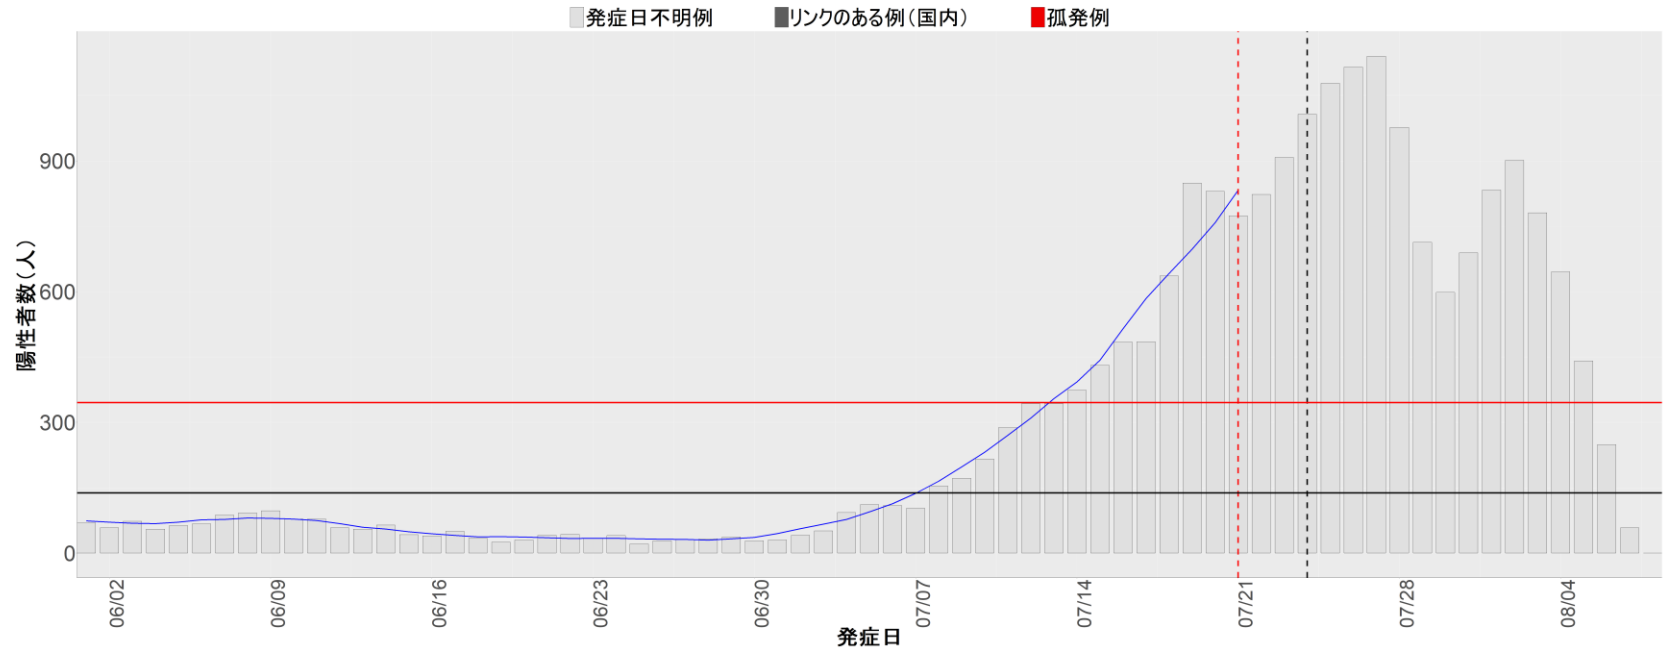

【補助線】

- 上段の赤垂直線は17日前、黒垂直線は14日前、下段の赤垂直線は7日前を示す
- 赤水平線は、1週間の累積症例数が人口10万人あたり250に相当する数を1日あたりの症例数に換算したもの。同様に、黒水平線は人口10万人あたり100人に相当する
- オレンジの水平線は2022年1月から5月の各自治体の確定日別症例数の最大値に相当する
- 青線は7日間の移動平均であり、上段の移動平均には発症日不明例も含まれる

【注意事項】

- データは全て自治体公表情報から取得
- 2022-06-01から2022-08-07までに報告された症例が含まれる
- 詳細情報の発表がない一部の自治体ではエピカーブにリンクの有無を反映出来ていない

全国

1. 北海道

2. 青森

3. 岩手

4. 宮城

5. 秋田