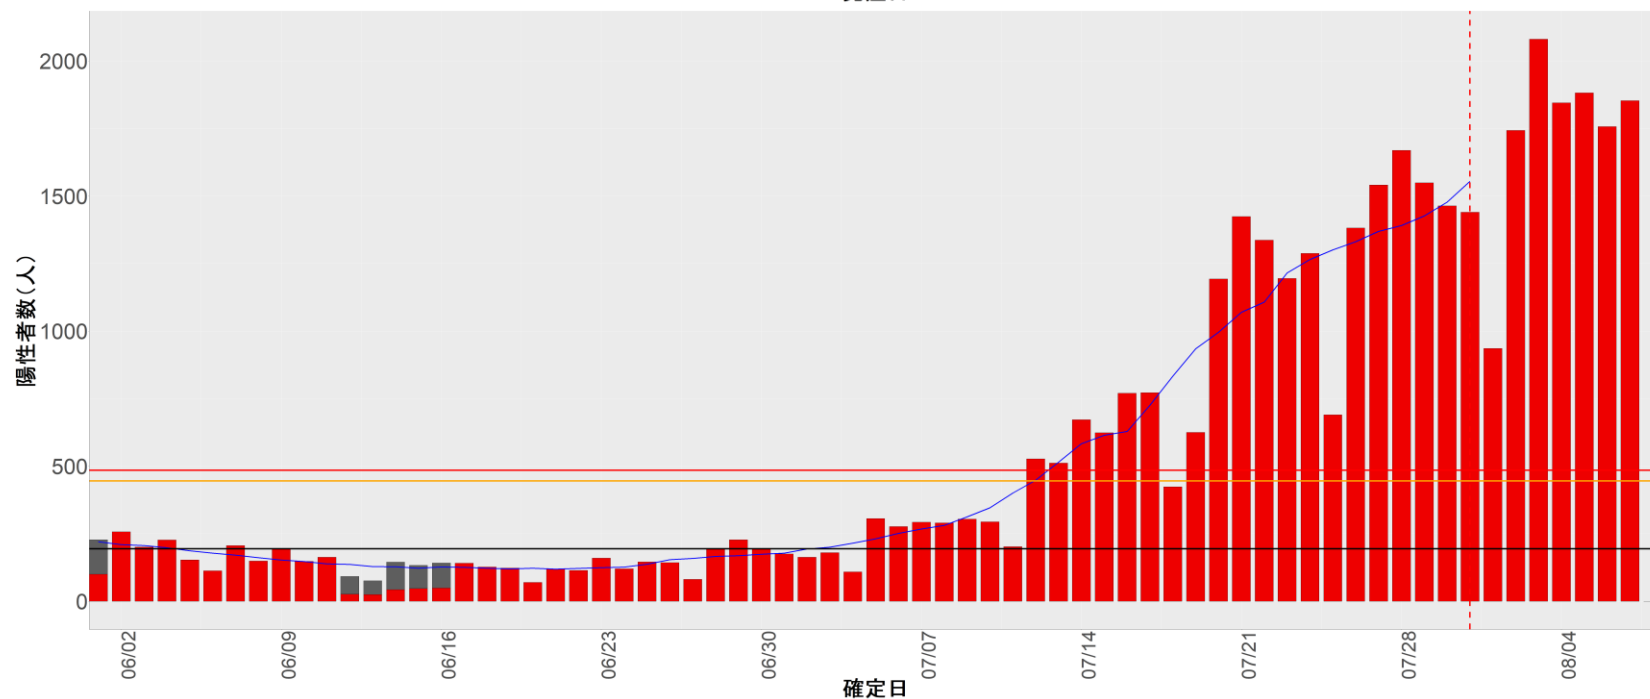

【補助線】

- 上段の赤垂直線は17日前、黒垂直線は14日前、下段の赤垂直線は7日前を示す
- 赤水平線は、1週間の累積症例数が人口10万人あたり250に相当する数を1日あたりの症例数に換算したもの。同様に、黒水平線は人口10万人あたり100人に相当する
- オレンジの水平線は2022年1月から5月の各自治体の確定日別症例数の最大値に相当する
- 青線は7日間の移動平均であり、上段の移動平均には発症日不明例も含まれる

22. 静岡

23. 愛知

24. 三重

25. 滋賀

26. 京都

27. 大阪

28. 兵庫

29. 奈良

30. 和歌山

31. 鳥取

32. 島根

33. 岡山

34. 広島

35. 山口

36. 徳島

37. 香川

38. 愛媛

39. 高知

40. 福岡

41. 佐賀

42. 長崎

43. 熊本

44. 大分

45. 宮崎