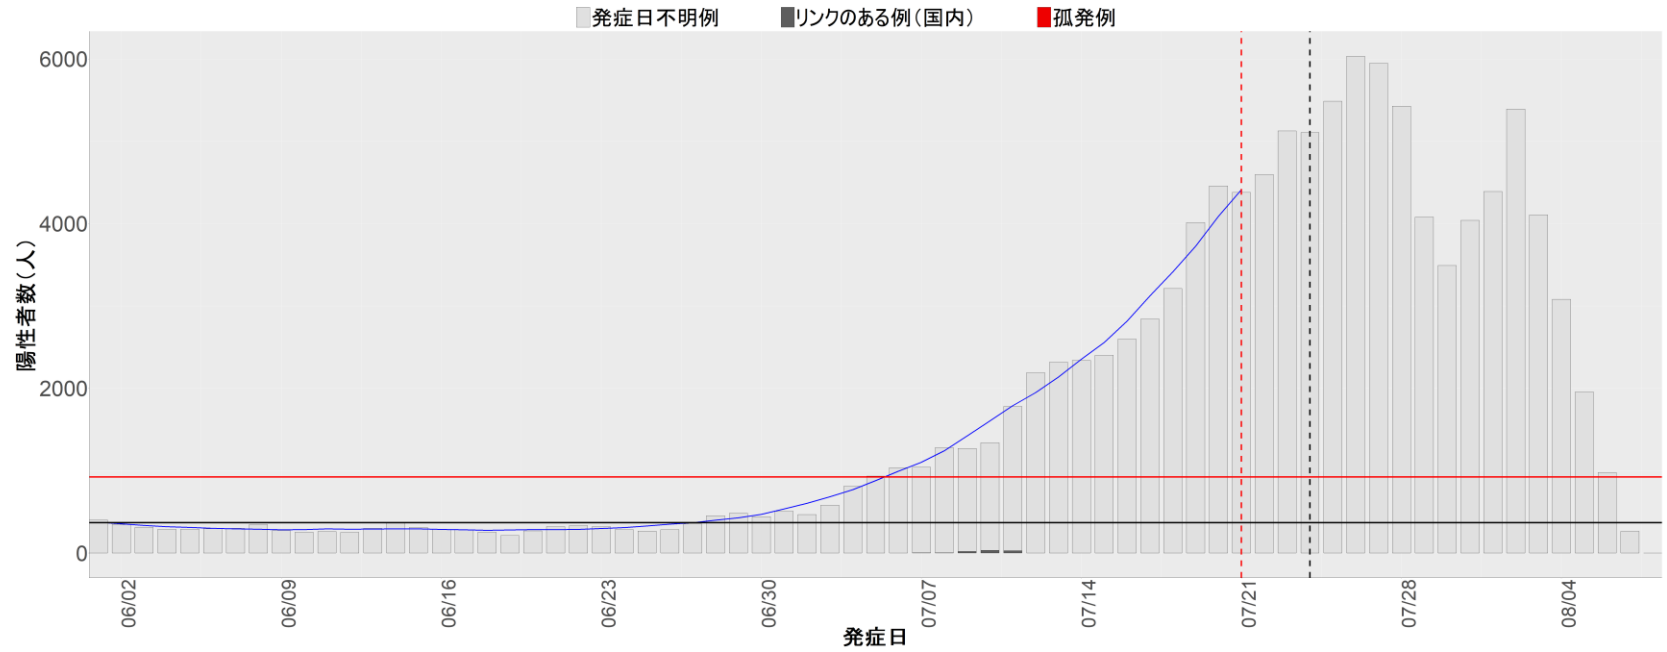

【補助線】

- 上段の赤垂直線は17日前、黒垂直線は14日前、下段の赤垂直線は7日前を示す
- 赤水平線は、1週間の累積症例数が人口10万人あたり250に相当する数を1日あたりの症例数に換算したもの。同様に、黒水平線は人口10万人あたり100人に相当する
- オレンジの水平線は2022年1月から5月の各自治体の確定日別症例数の最大値に相当する
- 青線は7日間の移動平均であり、上段の移動平均には発症日不明例も含まれる

22. 静岡

23. 愛知

24. 三重

25. 滋賀

26. 京都

27. 大阪

28. 兵庫

29. 奈良

30. 和歌山

31. 鳥取

32. 島根

33. 岡山

34. 広島

35. 山口

36. 徳島

37. 香川