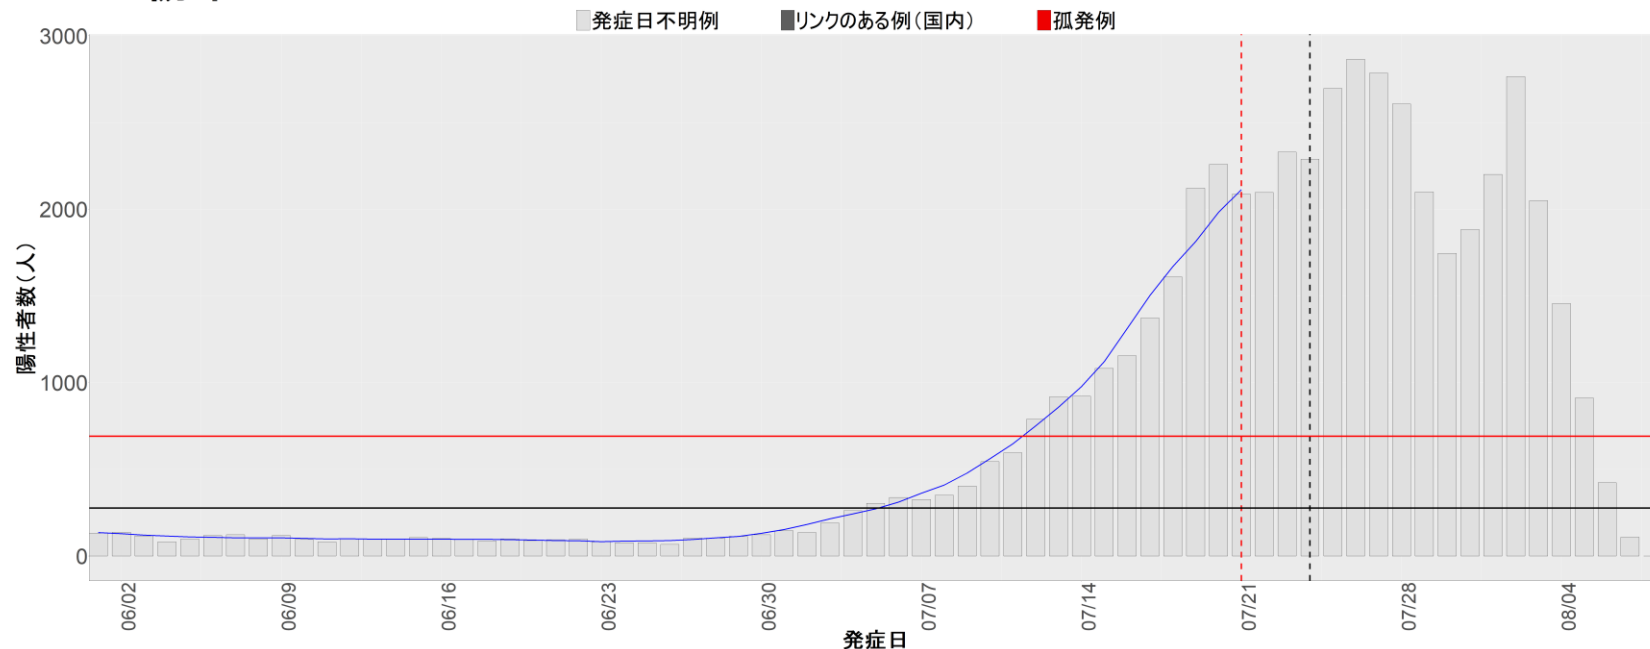

【補助線】

- 上段の赤垂直線は17日前、黒垂直線は14日前、下段の赤垂直線は7日前を示す
- 赤水平線は、1週間の累積症例数が人口10万人あたり250に相当する数を1日あたりの症例数に換算したもの。同様に、黒水平線は人口10万人あたり100人に相当する
- オレンジの水平線は2022年1月から5月の各自治体の確定日別症例数の最大値に相当する
- 青線は7日間の移動平均であり、上段の移動平均には発症日不明例も含まれる

6. 山形

7. 福島

8. 茨城

9. 栃木

10. 群馬

11. 埼玉

12. 千葉

13. 東京