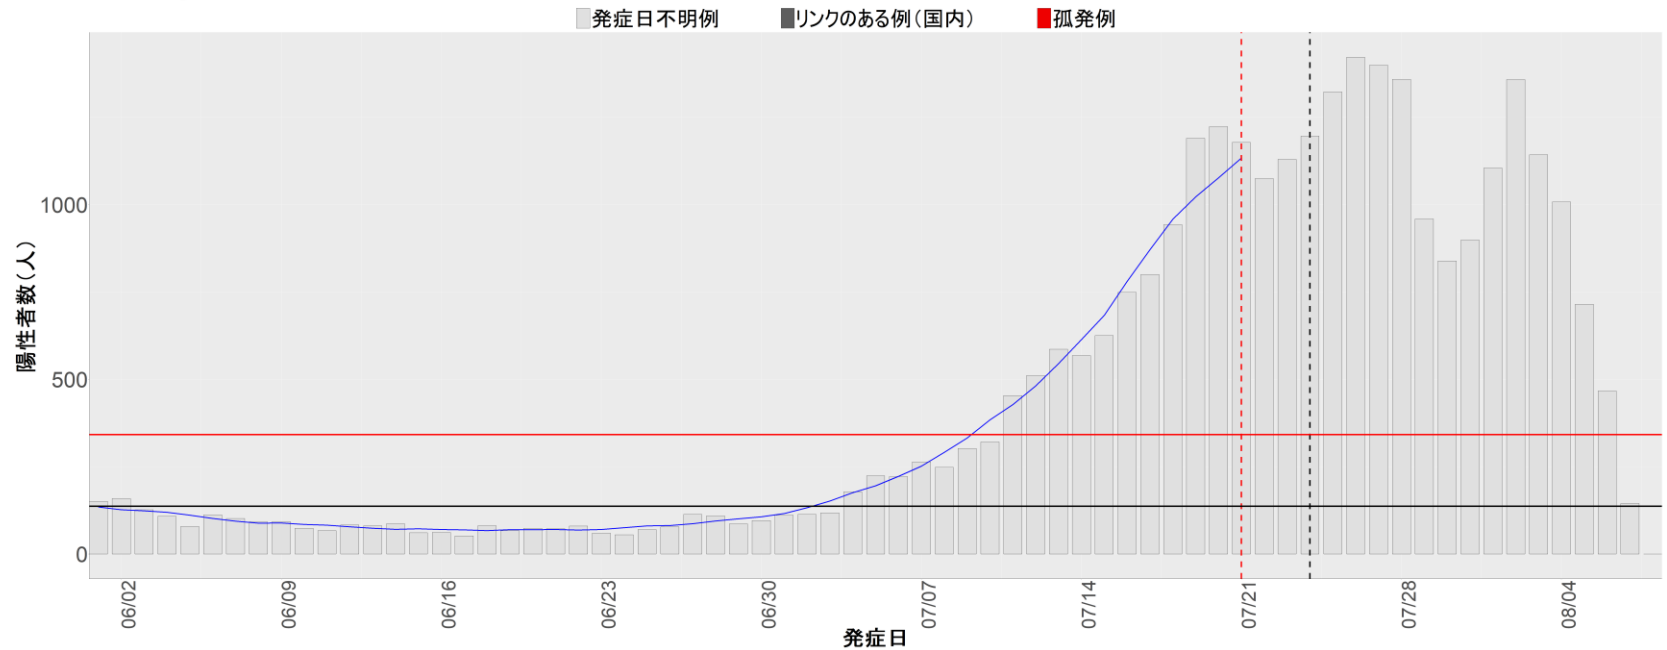

【補助線】

- 上段の赤垂直線は17日前、黒垂直線は14日前、下段の赤垂直線は7日前を示す
- 赤水平線は、1週間の累積症例数が人口10万人あたり250に相当する数を1日あたりの症例数に換算したもの。同様に、黒水平線は人口10万人あたり100人に相当する
- オレンジの水平線は2022年1月から5月の各自治体の確定日別症例数の最大値に相当する
- 青線は7日間の移動平均であり、上段の移動平均には発症日不明例も含まれる

30. 和歌山

31. 鳥取

32. 島根

33. 岡山

34. 広島

35. 山口

36. 徳島

37. 香川

38. 愛媛

39. 高知

40. 福岡

41. 佐賀

42. 長崎

43. 熊本

44. 大分

45. 宮崎