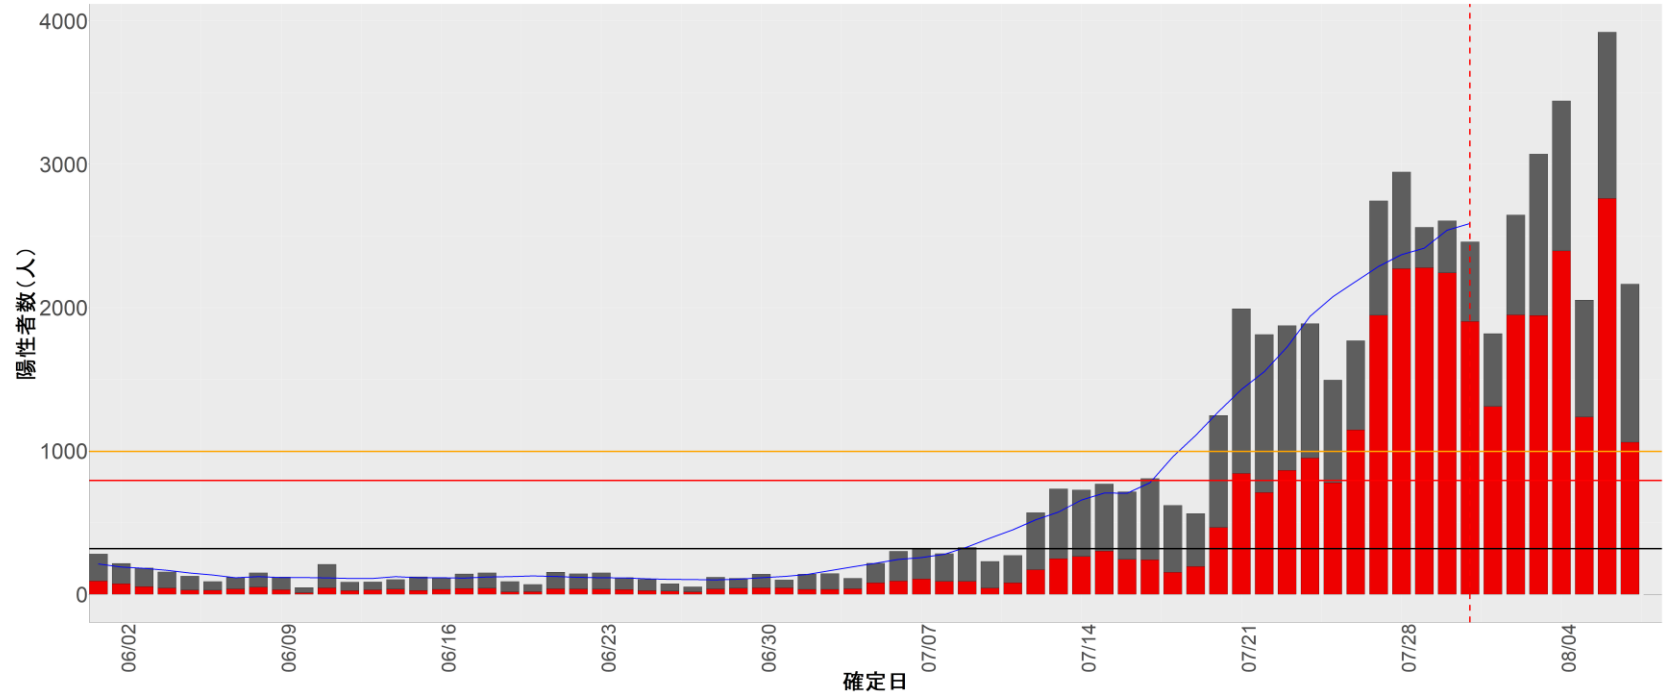

【補助線】

- 上段の赤垂直線は17日前、黒垂直線は14日前、下段の赤垂直線は7日前を示す
- 赤水平線は、1週間の累積症例数が人口10万人あたり250に相当する数を1日あたりの症例数に換算したもの。同様に、黒水平線は人口10万人あたり100人に相当する
- オレンジの水平線は2022年1月から5月の各自治体の確定日別症例数の最大値に相当する
- 青線は7日間の移動平均であり、上段の移動平均には発症日不明例も含まれる

6. 山形

7. 福島

8. 茨城

9. 栃木

10. 群馬

11. 埼玉

12. 千葉

13. 東京

14. 神奈川

15. 新潟

16. 富山

17. 石川

18. 福井

19. 山梨

20. 長野

21. 岐阜