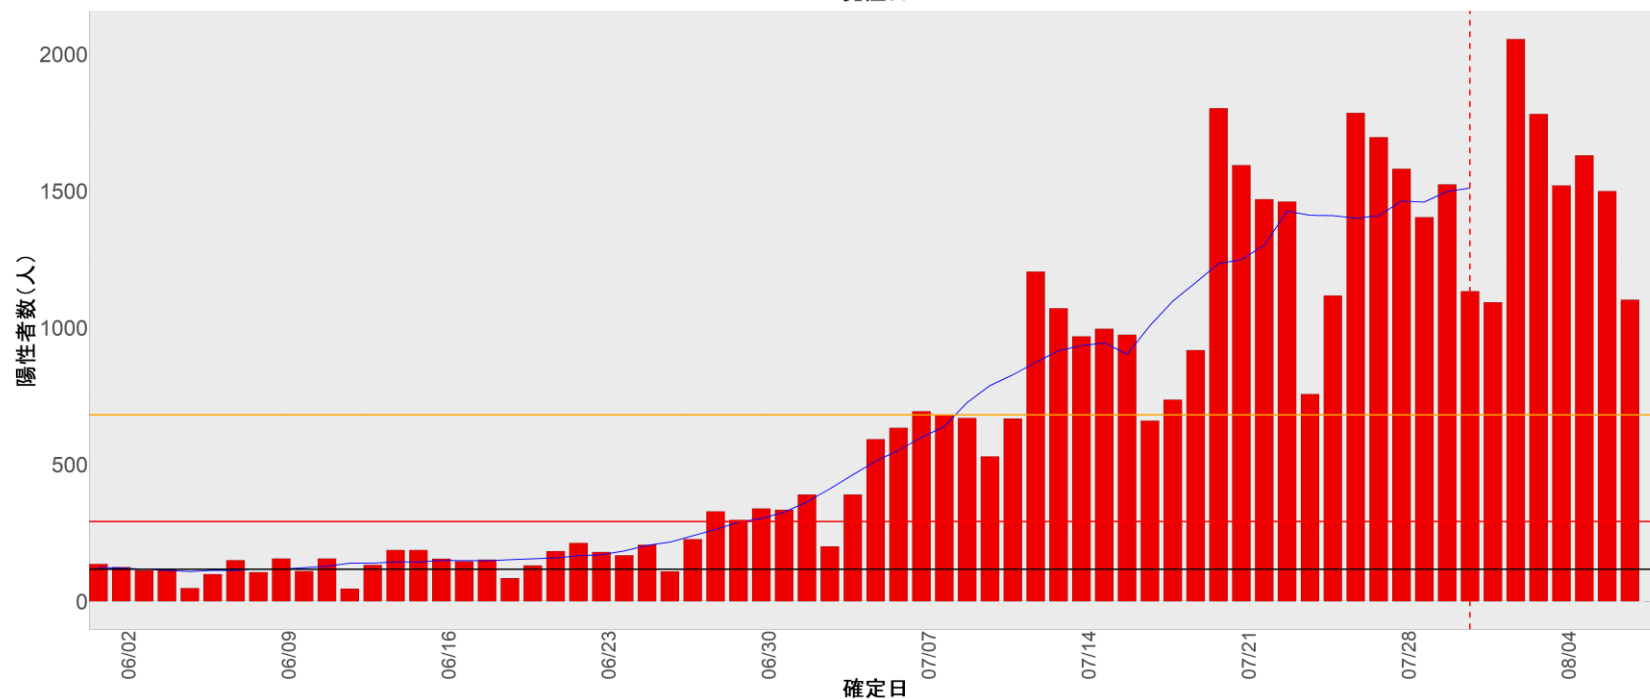

【補助線】

- 上段の赤垂直線は17日前、黒垂直線は14日前、下段の赤垂直線は7日前を示す
- 赤水平線は、1週間の累積症例数が人口10万人あたり250に相当する数を1日あたりの症例数に換算したもの。同様に、黒水平線は人口10万人あたり100人に相当する
- オレンジの水平線は2022年1月から5月の各自治体の確定日別症例数の最大値に相当する
- 青線は7日間の移動平均であり、上段の移動平均には発症日不明例も含まれる

30. 和歌山

31. 鳥取

32. 島根

33. 岡山

34. 広島

35. 山口

36. 徳島

37. 香川

38. 愛媛

39. 高知

40. 福岡

41. 佐賀

42. 長崎

43. 熊本

44. 大分

45. 宮崎

46. 鹿児島

47. 沖縄