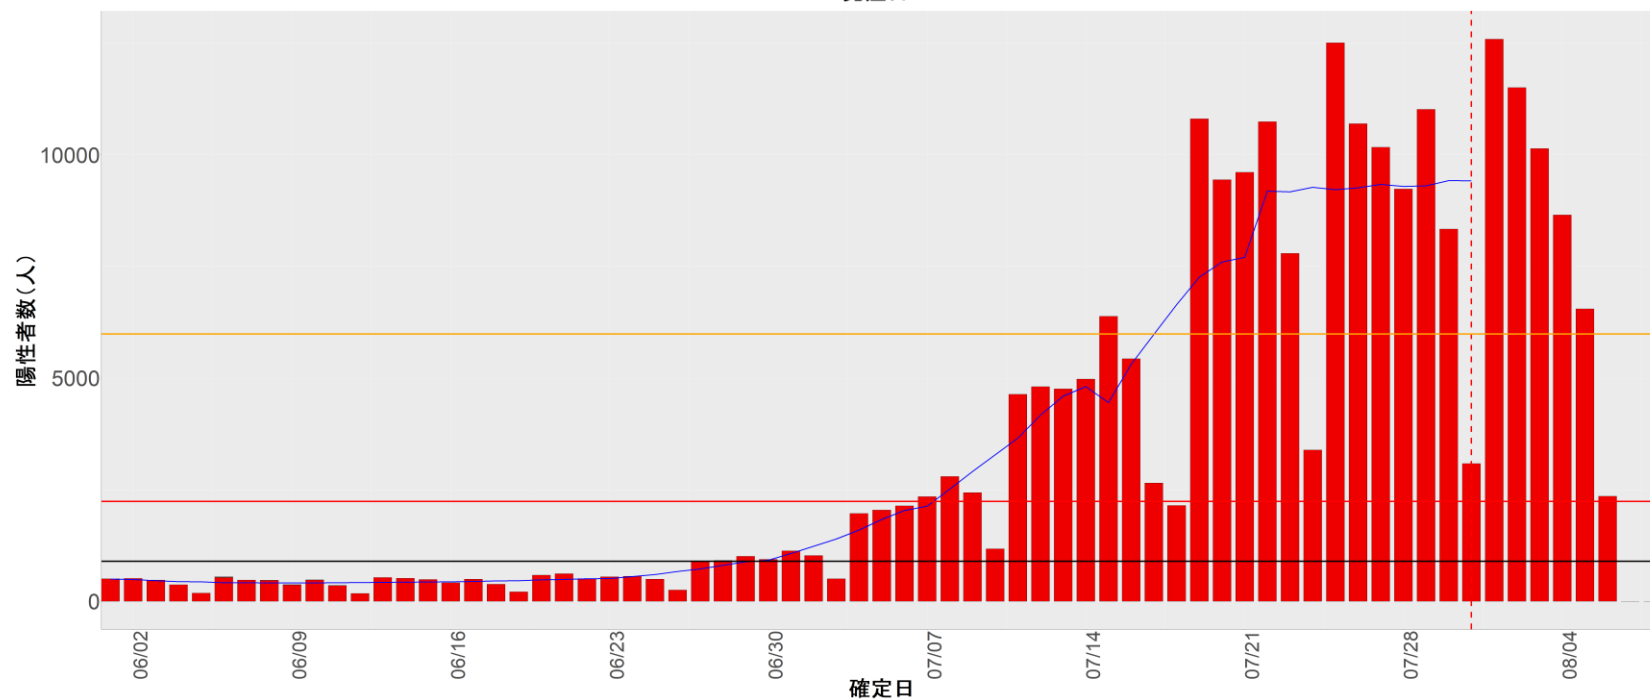

【補助線】

- 上段の赤垂直線は17日前、黒垂直線は14日前、下段の赤垂直線は7日前を示す
- 赤水平線は、1週間の累積症例数が人口10万人あたり250に相当する数を1日あたりの症例数に換算したもの。同様に、黒水平線は人口10万人あたり100人に相当する
- オレンジの水平線は2022年1月から5月の各自治体の確定日別症例数の最大値に相当する
- 青線は7日間の移動平均であり、上段の移動平均には発症日不明例も含まれる

6. 山形

7. 福島

8. 茨城

9. 栃木

10. 群馬

11. 埼玉

12. 千葉

13. 東京

14. 神奈川

15. 新潟

16. 富山

17. 石川

18. 福井

19. 山梨

20. 長野

21. 岐阜