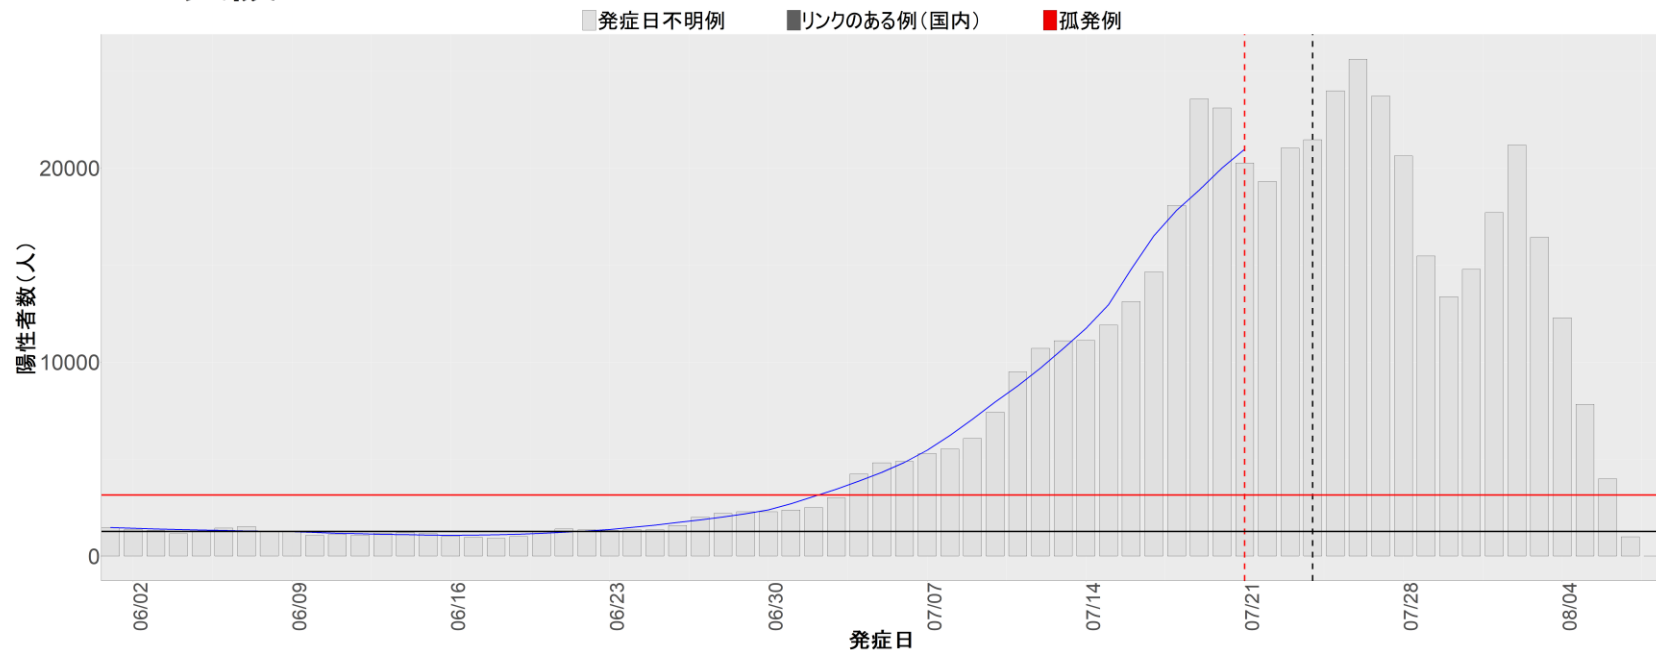

【補助線】

- 上段の赤垂直線は17日前、黒垂直線は14日前、下段の赤垂直線は7日前を示す
- 赤水平線は、1週間の累積症例数が人口10万人あたり250に相当する数を1日あたりの症例数に換算したもの。同様に、黒水平線は人口10万人あたり100人に相当する
- オレンジの水平線は2022年1月から5月の各自治体の確定日別症例数の最大値に相当する
- 青線は7日間の移動平均であり、上段の移動平均には発症日不明例も含まれる

22. 静岡

23. 愛知

24. 三重

25. 滋賀

26. 京都

27. 大阪

28. 兵庫

29. 奈良

30. 和歌山

31. 鳥取

32. 島根

33. 岡山

34. 広島

35. 山口

36. 徳島

37. 香川