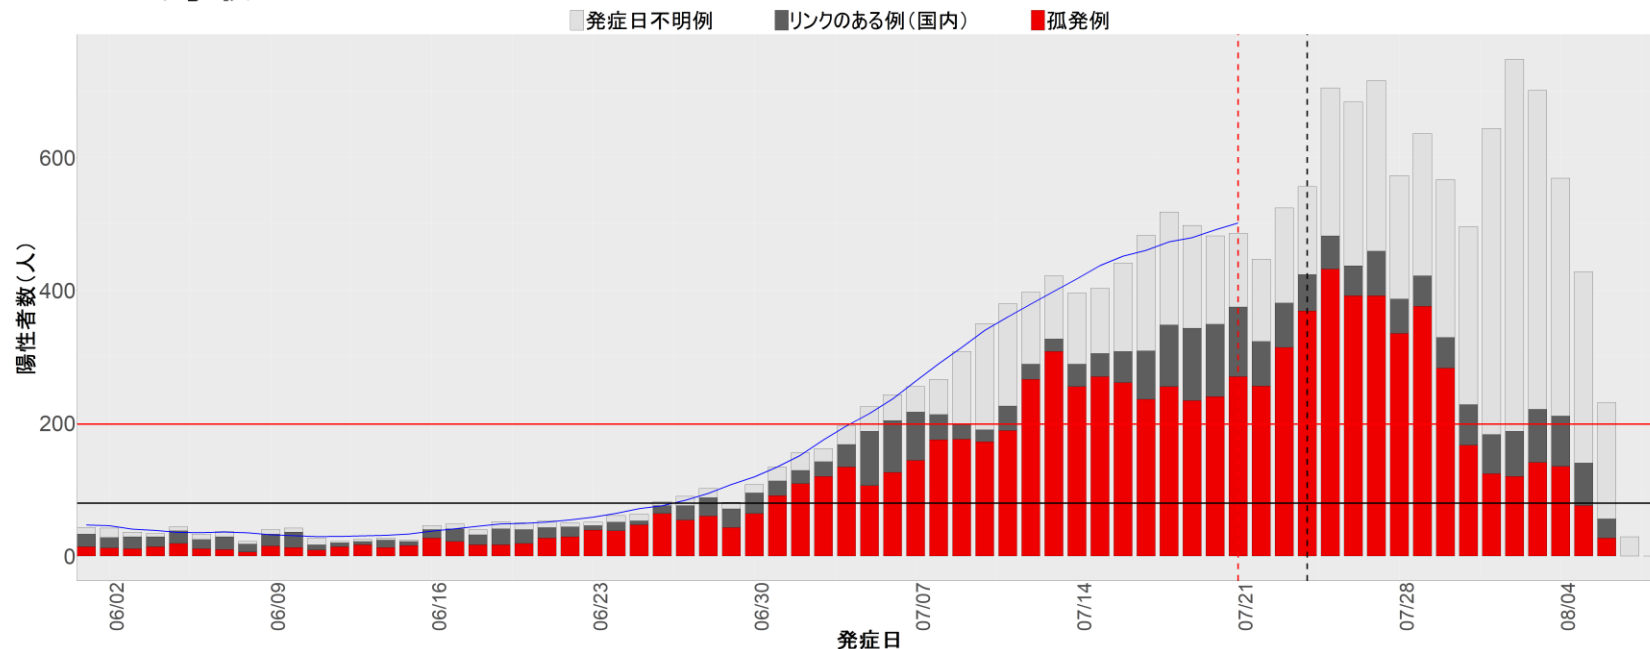

【補助線】

- 上段の赤垂直線は17日前、黒垂直線は14日前、下段の赤垂直線は7日前を示す
- 赤水平線は、1週間の累積症例数が人口10万人あたり250に相当する数を1日あたりの症例数に換算したもの。同様に、黒水平線は人口10万人あたり100人に相当する
- オレンジの水平線は2022年1月から5月の各自治体の確定日別症例数の最大値に相当する
- 青線は7日間の移動平均であり、上段の移動平均には発症日不明例も含まれる

14. 神奈川

15. 新潟

16. 富山

17. 石川

18. 福井

19. 山梨

20. 長野

21. 岐阜

22. 静岡

23. 愛知

24. 三重

25. 滋賀

26. 京都

27. 大阪

28. 兵庫

29. 奈良

30. 和歌山

31. 鳥取

32. 島根

33. 岡山

34. 広島

35. 山口

36. 徳島

37. 香川