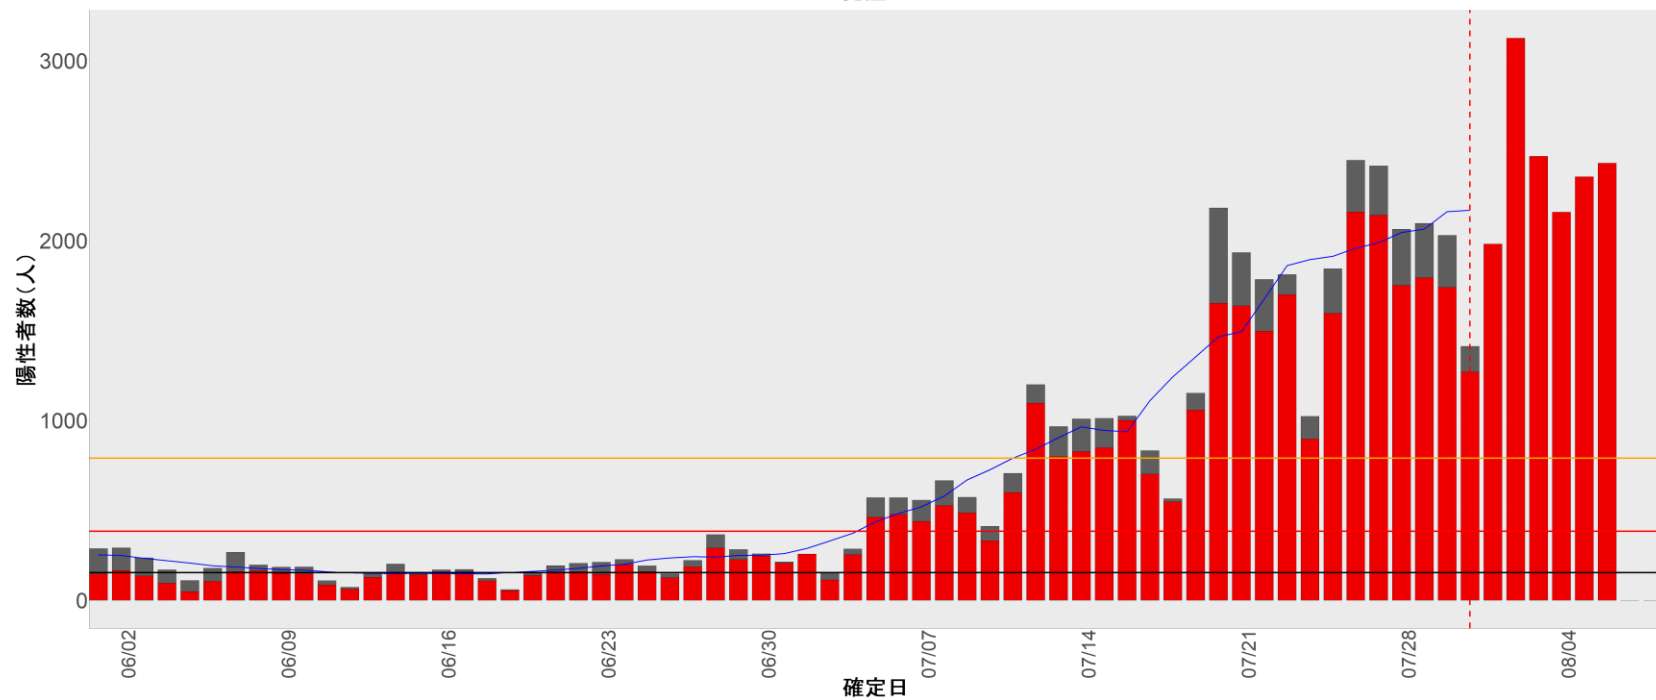

【補助線】

- 上段の赤垂直線は17日前、黒垂直線は14日前、下段の赤垂直線は7日前を示す
- 赤水平線は、1週間の累積症例数が人口10万人あたり250に相当する数を1日あたりの症例数に換算したもの。同様に、黒水平線は人口10万人あたり100人に相当する
- オレンジの水平線は2022年1月から5月の各自治体の確定日別症例数の最大値に相当する
- 青線は7日間の移動平均であり、上段の移動平均には発症日不明例も含まれる

30. 和歌山

31. 鳥取

32. 島根

33. 岡山

34. 広島

35. 山口

36. 徳島

37. 香川

38. 愛媛

39. 高知

40. 福岡

41. 佐賀

42. 長崎

43. 熊本

44. 大分

45. 宮崎

46. 鹿児島

47. 沖縄