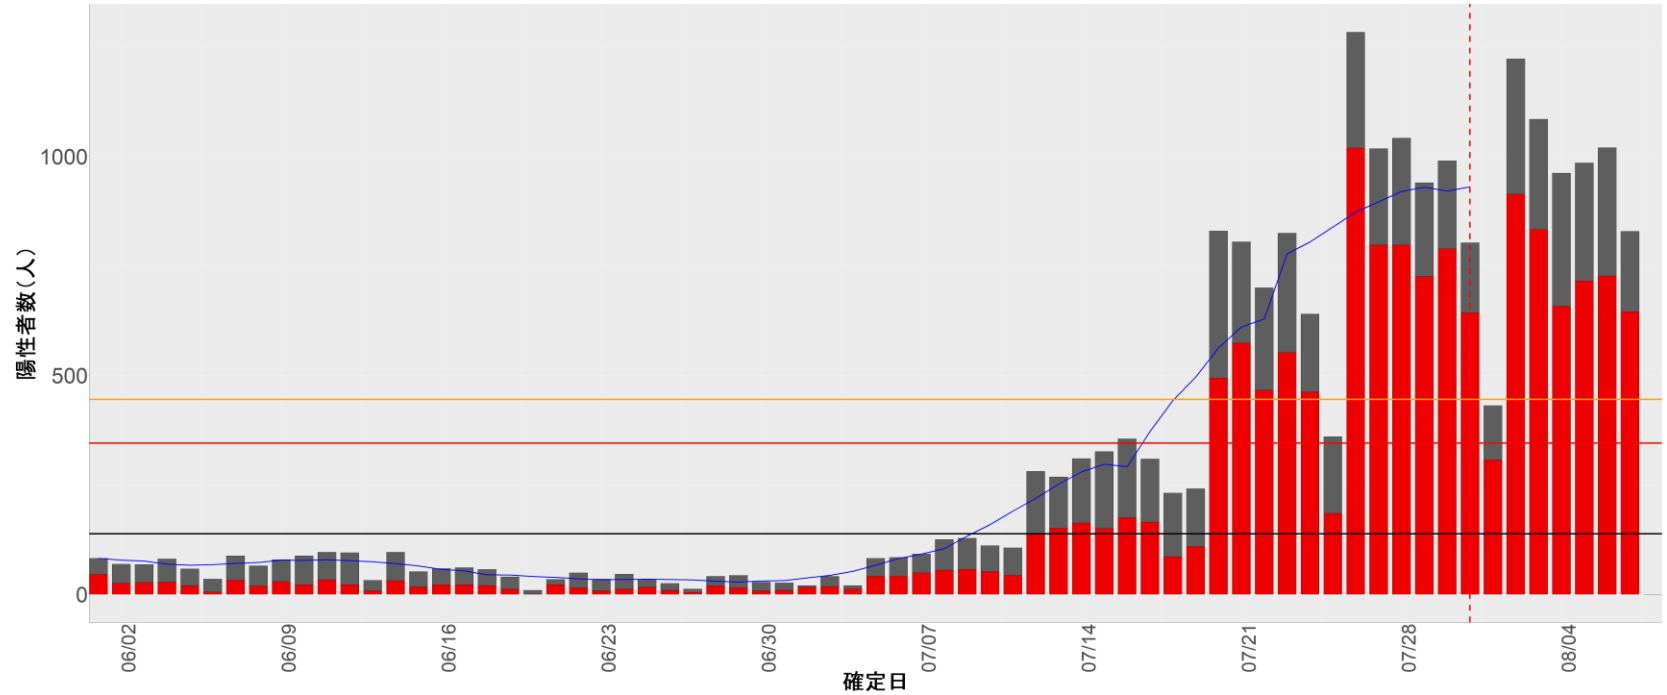

【補助線】

- 上段の赤垂直線は17日前、黒垂直線は14日前、下段の赤垂直線は7日前を示す
- 赤水平線は、1週間の累積症例数が人口10万人あたり250に相当する数を1日あたりの症例数に換算したもの。同様に、黒水平線は人口10万人あたり100人に相当する
- オレンジの水平線は2022年1月から5月の各自治体の確定日別症例数の最大値に相当する
- 青線は7日間の移動平均であり、上段の移動平均には発症日不明例も含まれる

【注意事項】

- データは全て自治体公表情報から取得
- 2022-06-01から2022-08-07までに報告された症例が含まれる
- 詳細情報の発表がない一部の自治体ではエピカーブにリンクの有無を反映出来ていない

全国

1. 北海道

2. 青森

3. 岩手

4. 宮城

5. 秋田