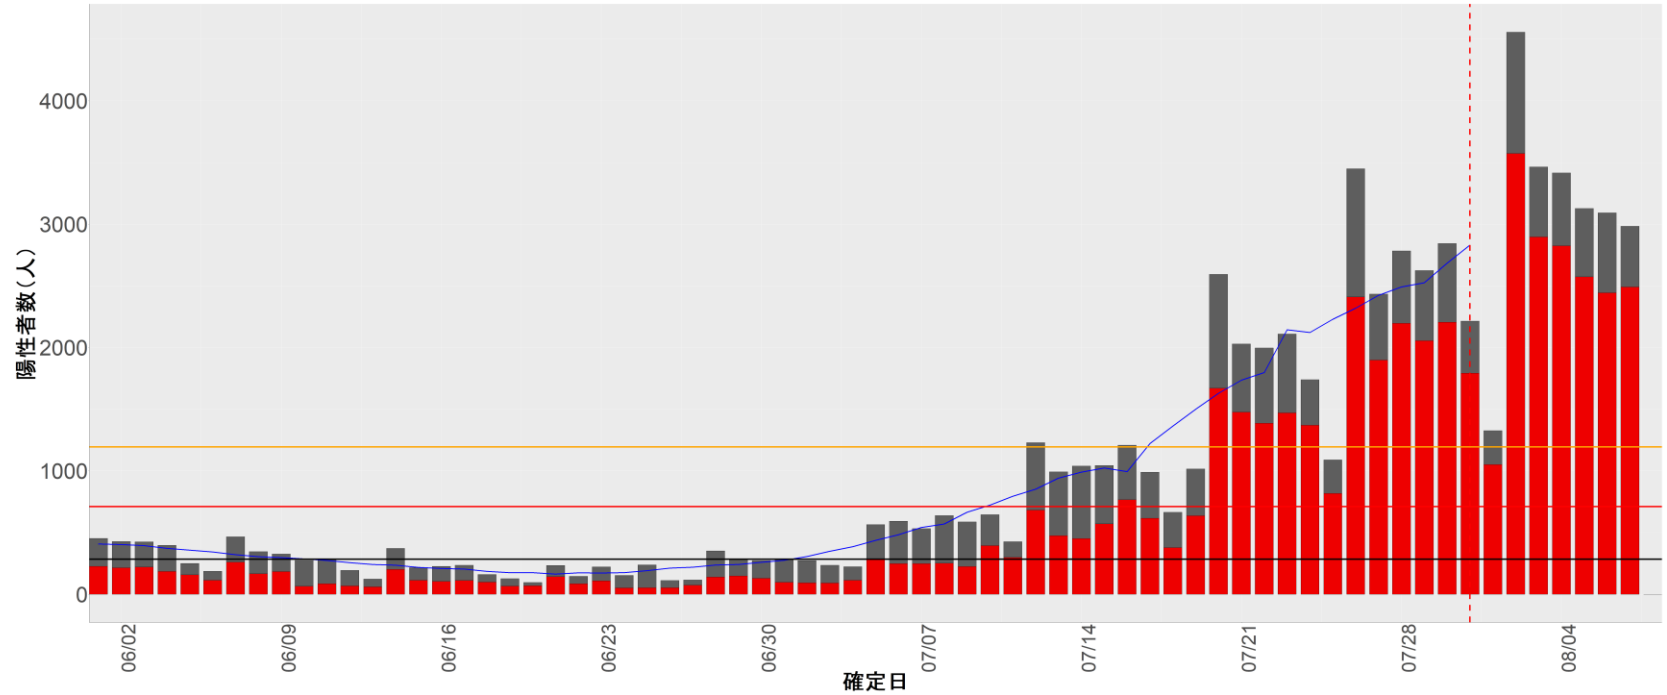

【補助線】

- 上段の赤垂直線は17日前、黒垂直線は14日前、下段の赤垂直線は7日前を示す
- 赤水平線は、1週間の累積症例数が人口10万人あたり250に相当する数を1日あたりの症例数に換算したもの。同様に、黒水平線は人口10万人あたり100人に相当する
- オレンジの水平線は2022年1月から5月の各自治体の確定日別症例数の最大値に相当する
- 青線は7日間の移動平均であり、上段の移動平均には発症日不明例も含まれる

14. 神奈川

15. 新潟

16. 富山

17. 石川

18. 福井

19. 山梨

20. 長野

21. 岐阜

22. 静岡

23. 愛知

24. 三重

25. 滋賀

26. 京都

27. 大阪

28. 兵庫

29. 奈良