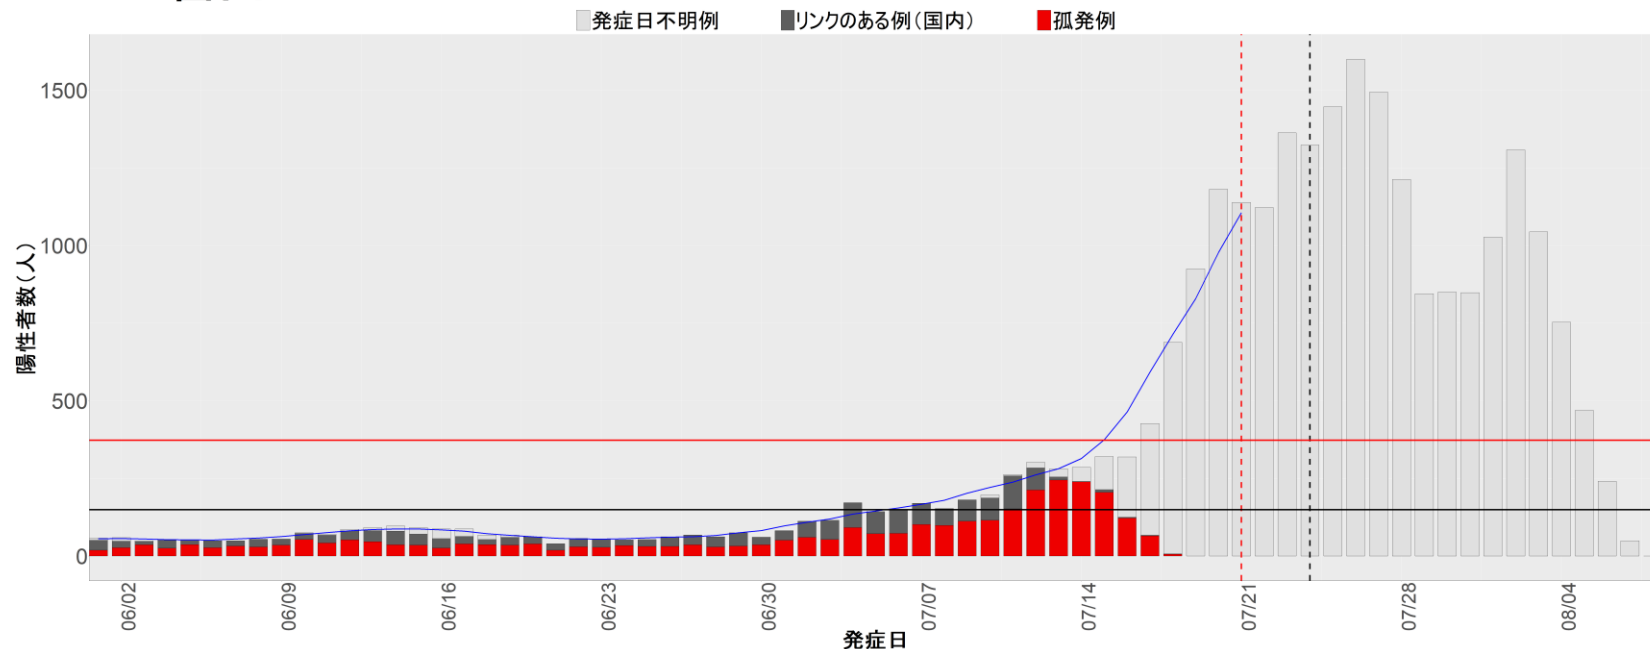

【補助線】

- 上段の赤垂直線は17日前、黒垂直線は14日前、下段の赤垂直線は7日前を示す
- 赤水平線は、1週間の累積症例数が人口10万人あたり250に相当する数を1日あたりの症例数に換算したもの。同様に、黒水平線は人口10万人あたり100人に相当する
- オレンジの水平線は2022年1月から5月の各自治体の確定日別症例数の最大値に相当する
- 青線は7日間の移動平均であり、上段の移動平均には発症日不明例も含まれる

6. 山形

7. 福島

8. 茨城

9. 栃木

10. 群馬

11. 埼玉

12. 千葉

13. 東京

14. 神奈川

15. 新潟

16. 富山

17. 石川

18. 福井

19. 山梨

20. 長野

21. 岐阜