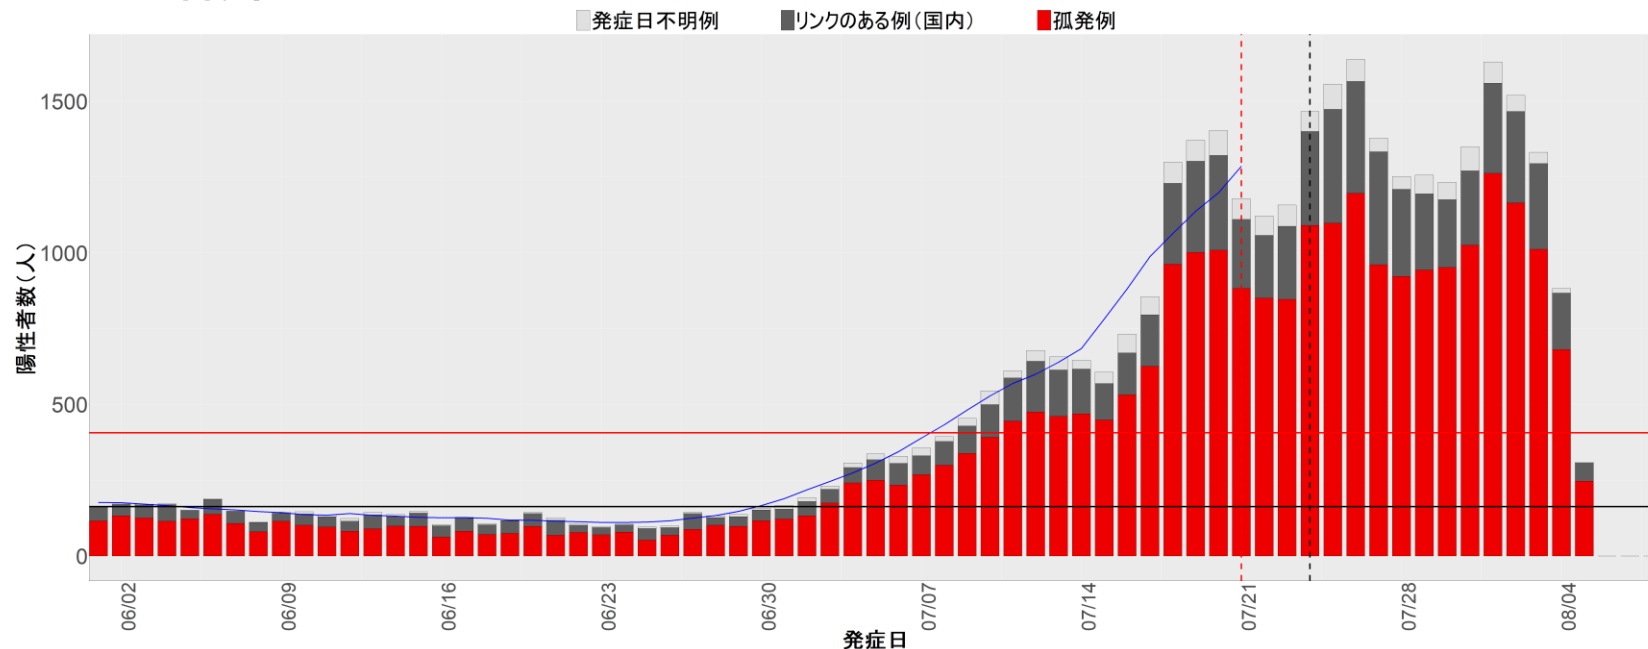

【補助線】

- 上段の赤垂直線は17日前、黒垂直線は14日前、下段の赤垂直線は7日前を示す
- 赤水平線は、1週間の累積症例数が人口10万人あたり250に相当する数を1日あたりの症例数に換算したもの。同様に、黒水平線は人口10万人あたり100人に相当する
- オレンジの水平線は2022年1月から5月の各自治体の確定日別症例数の最大値に相当する
- 青線は7日間の移動平均であり、上段の移動平均には発症日不明例も含まれる

6. 山形

7. 福島

8. 茨城

9. 栃木

10. 群馬

11. 埼玉

12. 千葉

13. 東京

14. 神奈川

15. 新潟

16. 富山

17. 石川

18. 福井

19. 山梨

20. 長野

21. 岐阜

22. 静岡

23. 愛知

24. 三重

25. 滋賀

26. 京都

27. 大阪

28. 兵庫

29. 奈良