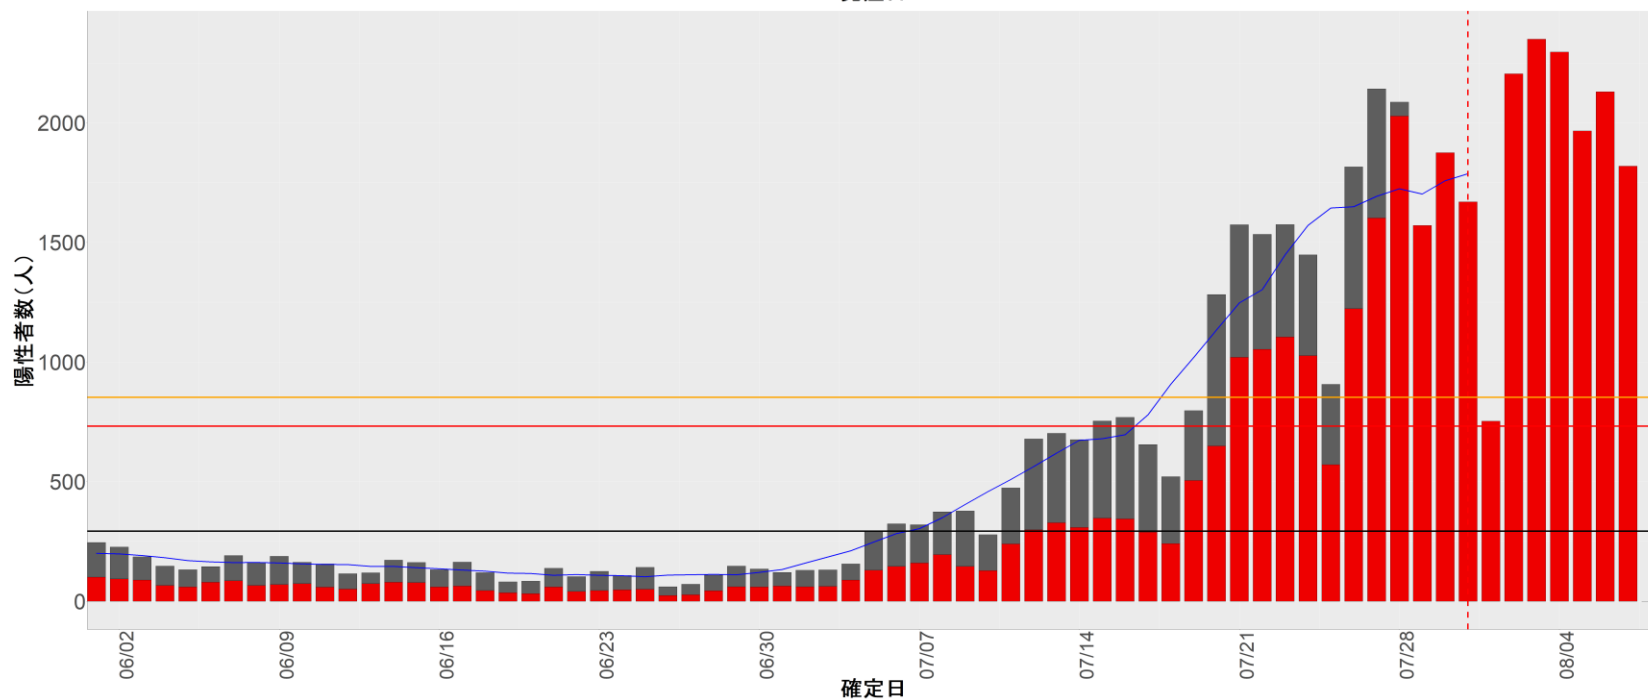

【補助線】

- 上段の赤垂直線は17日前、黒垂直線は14日前、下段の赤垂直線は7日前を示す
- 赤水平線は、1週間の累積症例数が人口10万人あたり250に相当する数を1日あたりの症例数に換算したもの。同様に、黒水平線は人口10万人あたり100人に相当する
- オレンジの水平線は2022年1月から5月の各自治体の確定日別症例数の最大値に相当する
- 青線は7日間の移動平均であり、上段の移動平均には発症日不明例も含まれる

14. 神奈川

15. 新潟

16. 富山

17. 石川

18. 福井

19. 山梨

20. 長野

21. 岐阜

22. 静岡

23. 愛知

24. 三重

25. 滋賀

26. 京都

27. 大阪

28. 兵庫

29. 奈良