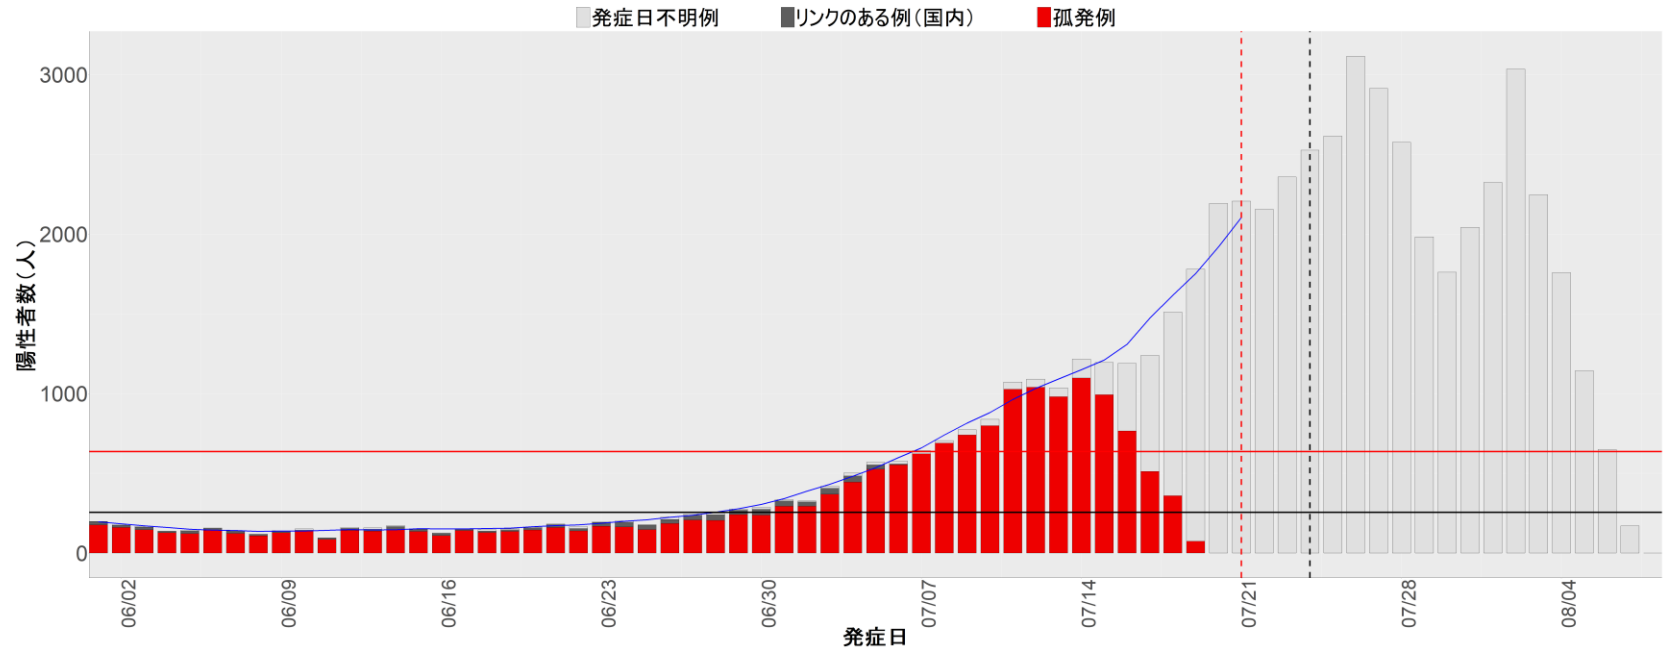

【補助線】

- 上段の赤垂直線は17日前、黒垂直線は14日前、下段の赤垂直線は7日前を示す
- 赤水平線は、1週間の累積症例数が人口10万人あたり250に相当する数を1日あたりの症例数に換算したもの。同様に、黒水平線は人口10万人あたり100人に相当する
- オレンジの水平線は2022年1月から5月の各自治体の確定日別症例数の最大値に相当する
- 青線は7日間の移動平均であり、上段の移動平均には発症日不明例も含まれる

6. 山形

7. 福島

8. 茨城

9. 栃木

10. 群馬

11. 埼玉

12. 千葉

13. 東京

14. 神奈川

15. 新潟

16. 富山

17. 石川

18. 福井

19. 山梨

20. 長野

21. 岐阜

22. 静岡

23. 愛知

24. 三重

25. 滋賀

26. 京都

27. 大阪

28. 兵庫

29. 奈良