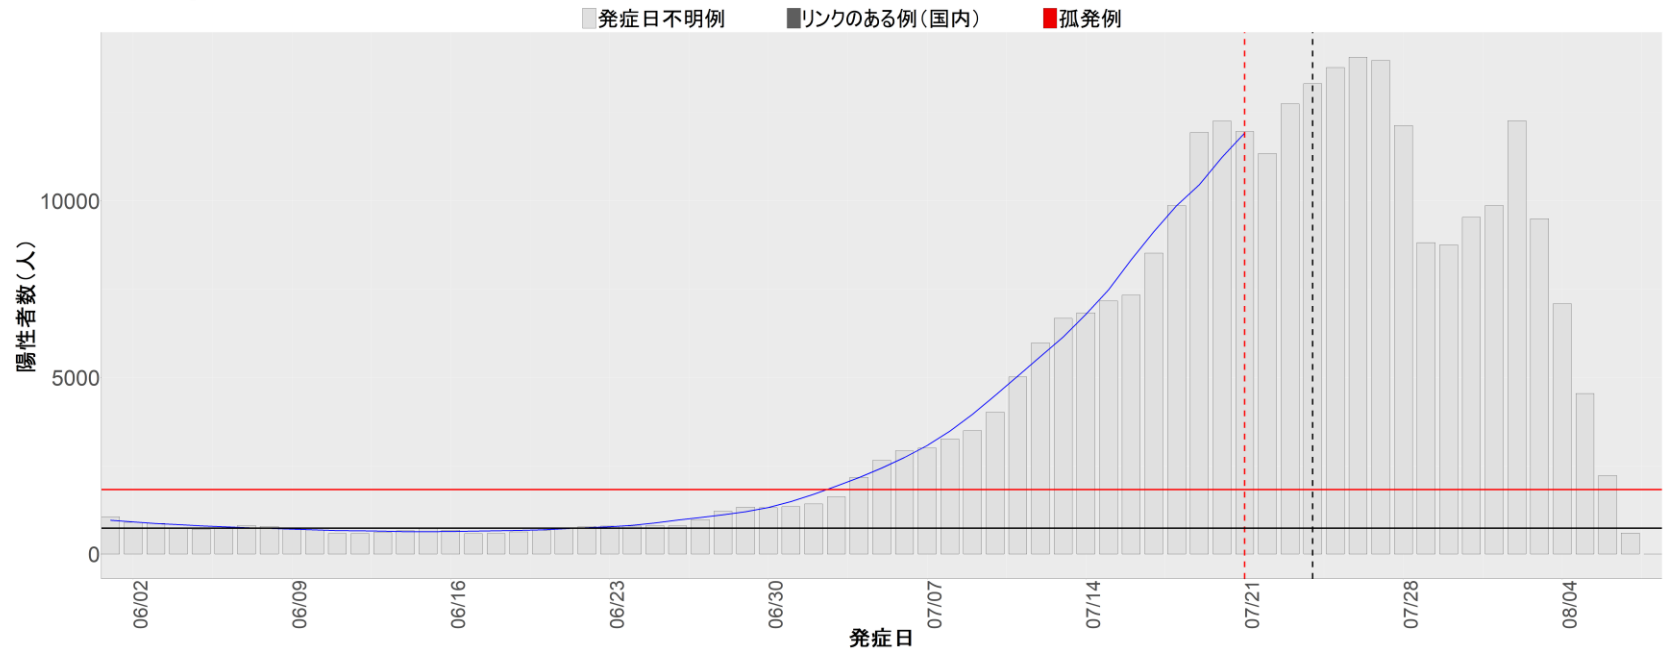

【補助線】

- 上段の赤垂直線は17日前、黒垂直線は14日前、下段の赤垂直線は7日前を示す
- 赤水平線は、1週間の累積症例数が人口10万人あたり250に相当する数を1日あたりの症例数に換算したもの。同様に、黒水平線は人口10万人あたり100人に相当する
- オレンジの水平線は2022年1月から5月の各自治体の確定日別症例数の最大値に相当する
- 青線は7日間の移動平均であり、上段の移動平均には発症日不明例も含まれる

30. 和歌山

31. 鳥取

32. 島根

33. 岡山

34. 広島

35. 山口

36. 徳島

37. 香川

38. 愛媛

39. 高知

40. 福岡

41. 佐賀

42. 長崎

43. 熊本

44. 大分

45. 宮崎