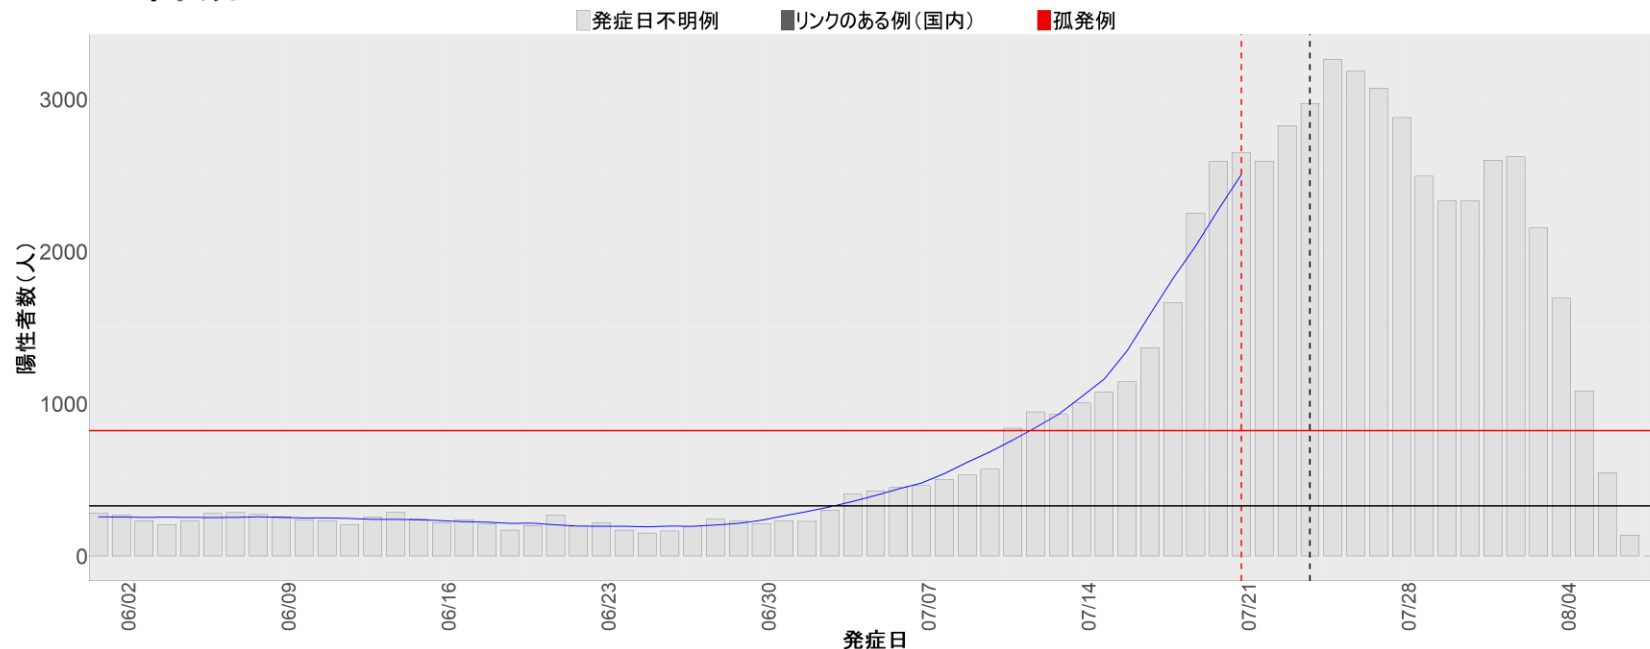

【補助線】

- 上段の赤垂直線は17日前、黒垂直線は14日前、下段の赤垂直線は7日前を示す
- 赤水平線は、1週間の累積症例数が人口10万人あたり250に相当する数を1日あたりの症例数に換算したもの。同様に、黒水平線は人口10万人あたり100人に相当する
- オレンジの水平線は2022年1月から5月の各自治体の確定日別症例数の最大値に相当する
- 青線は7日間の移動平均であり、上段の移動平均には発症日不明例も含まれる

【注意事項】

- データは全て自治体公表情報から取得
- 2022-06-01から2022-08-07までに報告された症例が含まれる
- 詳細情報の発表がない一部の自治体ではエピカーブにリンクの有無を反映出来ていない

全国

1. 北海道

2. 青森

3. 岩手

4. 宮城

5. 秋田