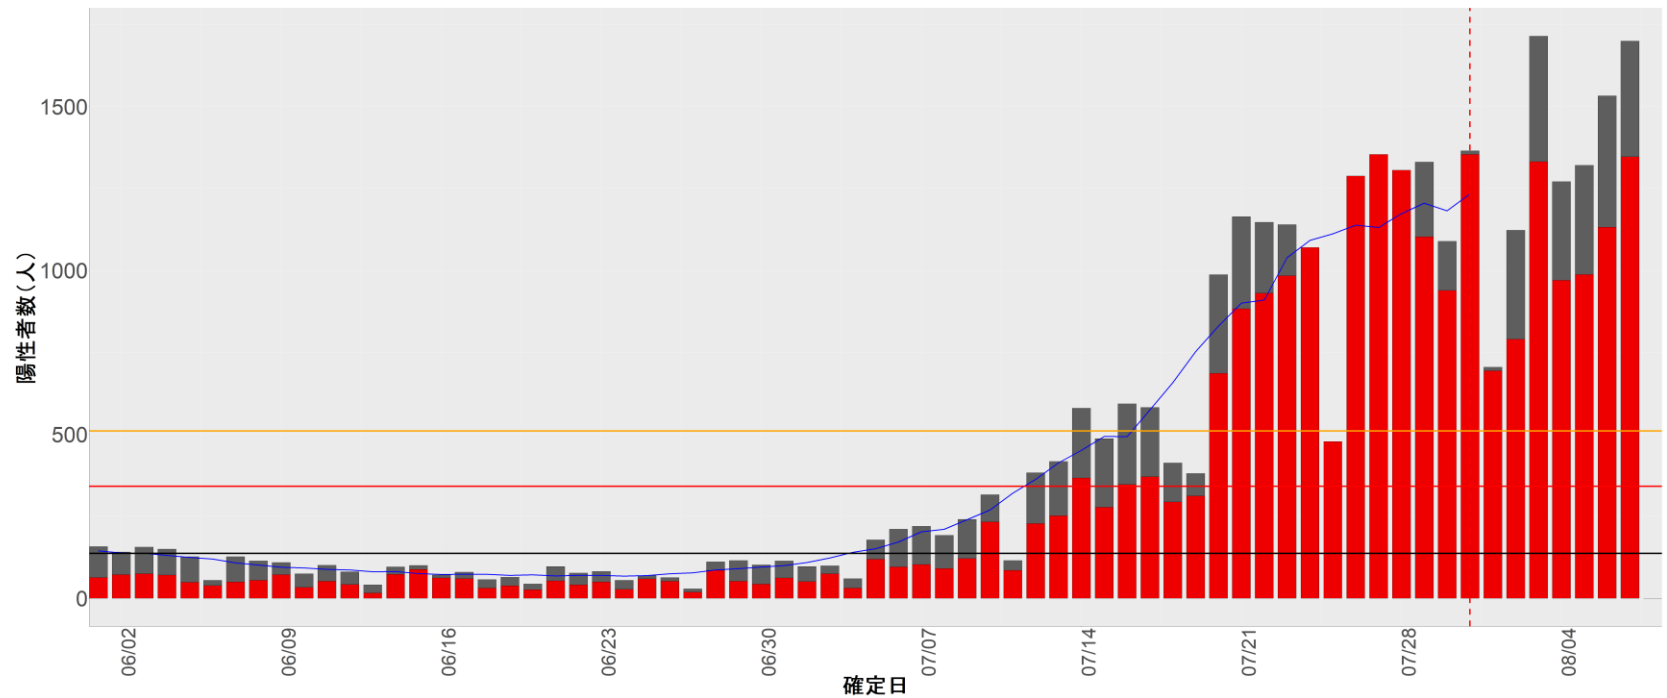

【補助線】

- 上段の赤垂直線は17日前、黒垂直線は14日前、下段の赤垂直線は7日前を示す
- 赤水平線は、1週間の累積症例数が人口10万人あたり250に相当する数を1日あたりの症例数に換算したもの。同様に、黒水平線は人口10万人あたり100人に相当する
- オレンジの水平線は2022年1月から5月の各自治体の確定日別症例数の最大値に相当する
- 青線は7日間の移動平均であり、上段の移動平均には発症日不明例も含まれる

30. 和歌山

31. 鳥取

32. 島根

33. 岡山

34. 広島

35. 山口

36. 徳島

37. 香川

38. 愛媛

39. 高知

40. 福岡

41. 佐賀

42. 長崎

43. 熊本

44. 大分

45. 宮崎