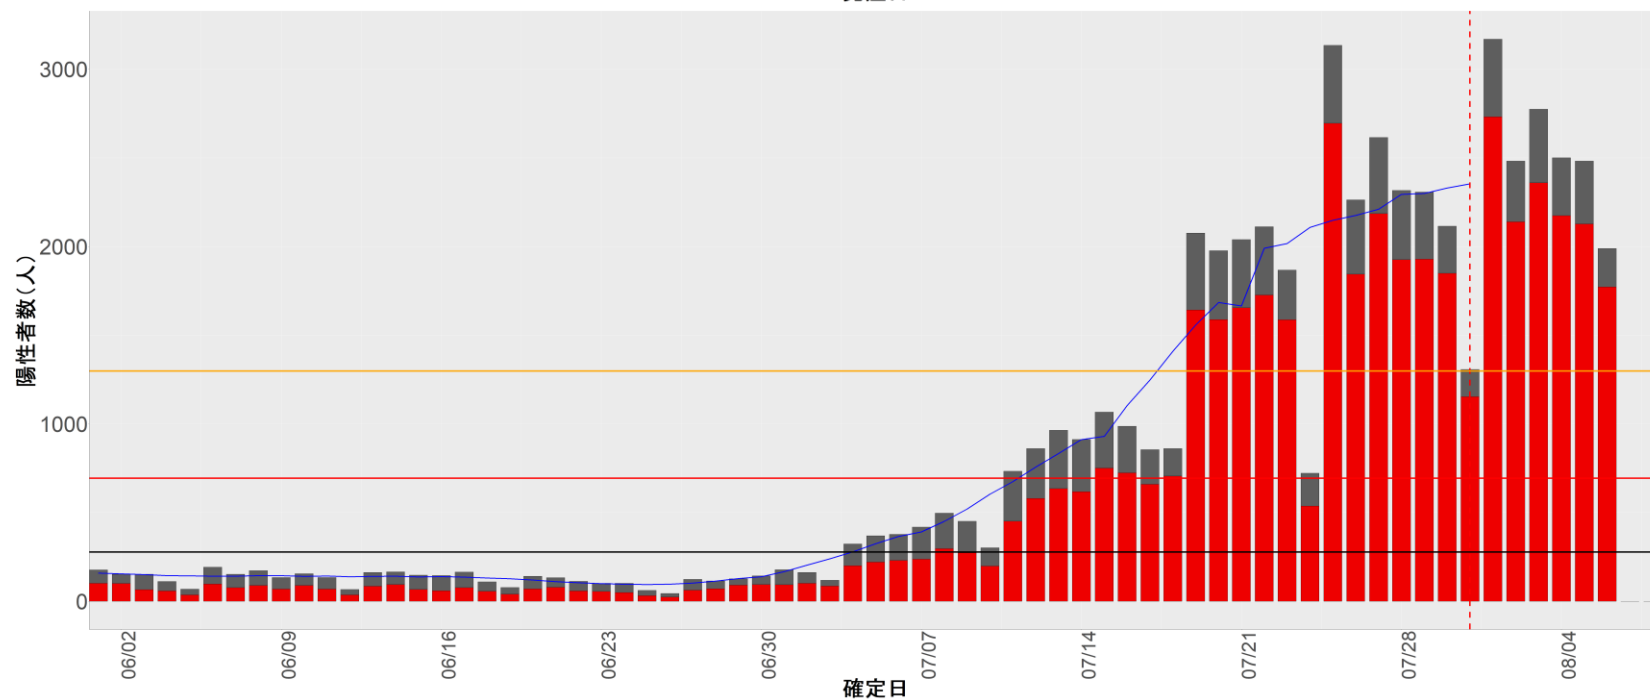

【補助線】

- 上段の赤垂直線は17日前、黒垂直線は14日前、下段の赤垂直線は7日前を示す
- 赤水平線は、1週間の累積症例数が人口10万人あたり250に相当する数を1日あたりの症例数に換算したもの。同様に、黒水平線は人口10万人あたり100人に相当する
- オレンジの水平線は2022年1月から5月の各自治体の確定日別症例数の最大値に相当する
- 青線は7日間の移動平均であり、上段の移動平均には発症日不明例も含まれる

6. 山形

7. 福島

8. 茨城

9. 栃木

10. 群馬

11. 埼玉

12. 千葉

13. 東京

14. 神奈川

15. 新潟

16. 富山

17. 石川

18. 福井

19. 山梨

20. 長野

21. 岐阜