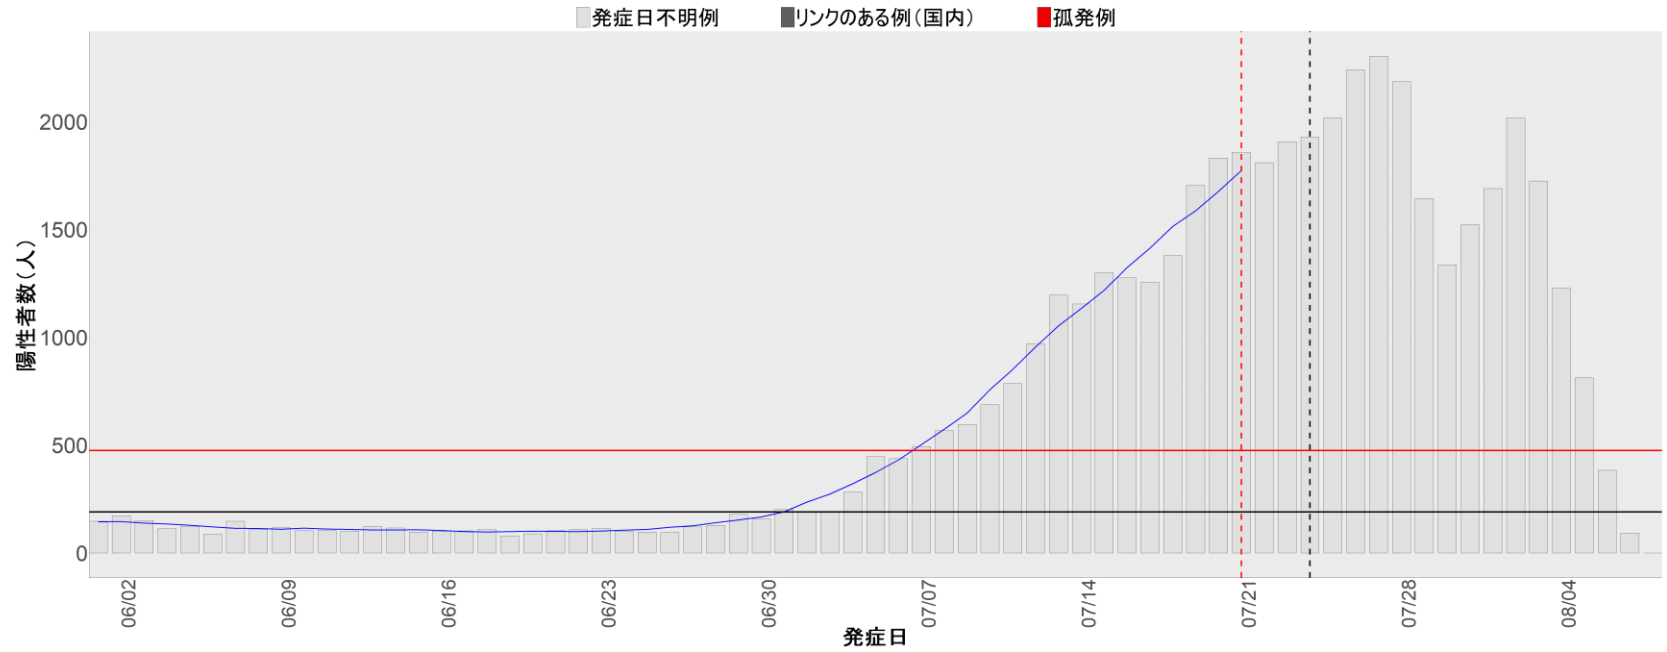

【補助線】

- 上段の赤垂直線は17日前、黒垂直線は14日前、下段の赤垂直線は7日前を示す
- 赤水平線は、1週間の累積症例数が人口10万人あたり250に相当する数を1日あたりの症例数に換算したもの。同様に、黒水平線は人口10万人あたり100人に相当する
- オレンジの水平線は2022年1月から5月の各自治体の確定日別症例数の最大値に相当する
- 青線は7日間の移動平均であり、上段の移動平均には発症日不明例も含まれる

22. 静岡

23. 愛知

24. 三重

25. 滋賀

26. 京都

27. 大阪

28. 兵庫

29. 奈良

30. 和歌山

31. 鳥取

32. 島根

33. 岡山

34. 広島

35. 山口

36. 徳島

37. 香川