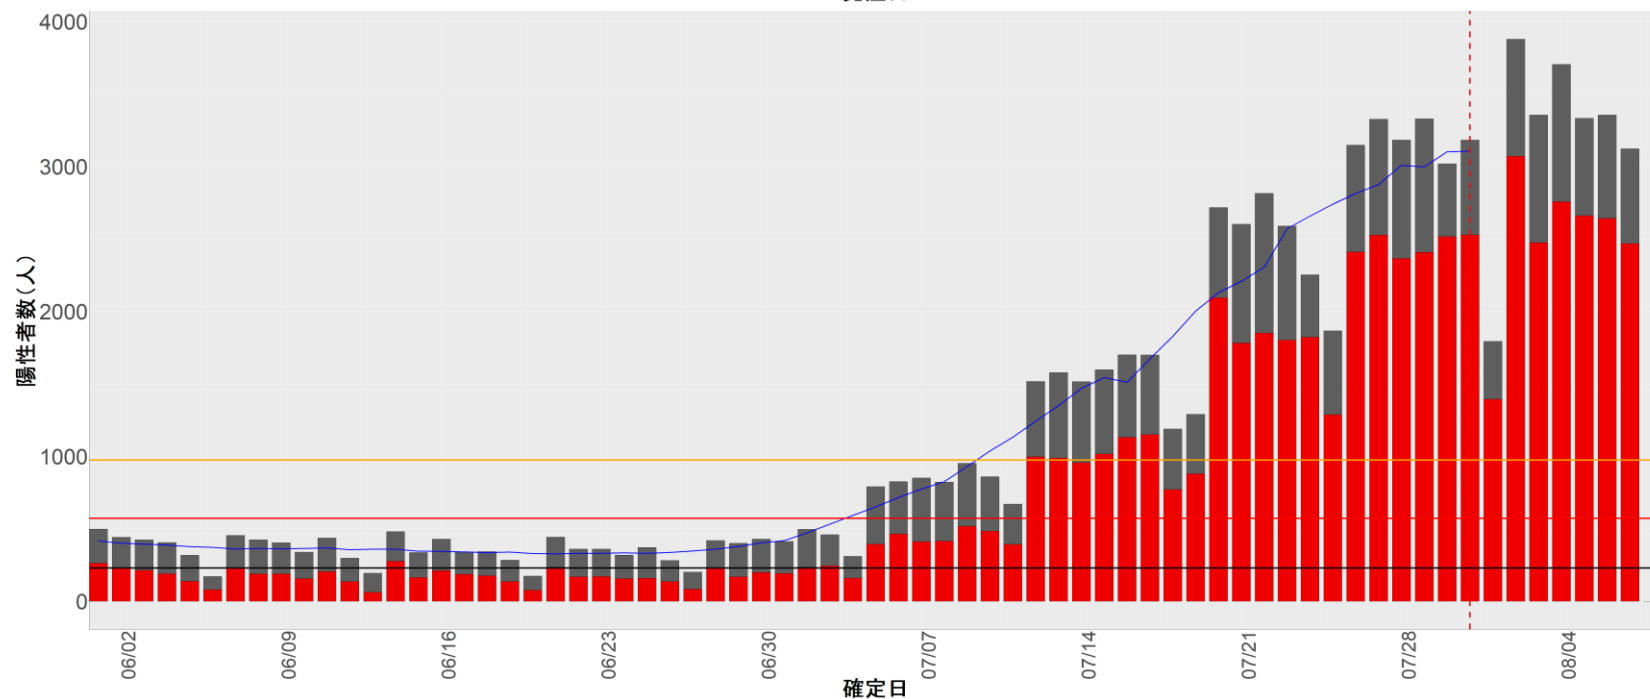

【補助線】

- 上段の赤垂直線は17日前、黒垂直線は14日前、下段の赤垂直線は7日前を示す
- 赤水平線は、1週間の累積症例数が人口10万人あたり250に相当する数を1日あたりの症例数に換算したもの。同様に、黒水平線は人口10万人あたり100人に相当する
- オレンジの水平線は2022年1月から5月の各自治体の確定日別症例数の最大値に相当する
- 青線は7日間の移動平均であり、上段の移動平均には発症日不明例も含まれる

30. 和歌山

31. 鳥取

32. 島根

33. 岡山

34. 広島

35. 山口

36. 徳島

37. 香川

38. 愛媛

39. 高知

40. 福岡

41. 佐賀

42. 長崎

43. 熊本

44. 大分

45. 宮崎

46. 鹿児島

47. 沖縄