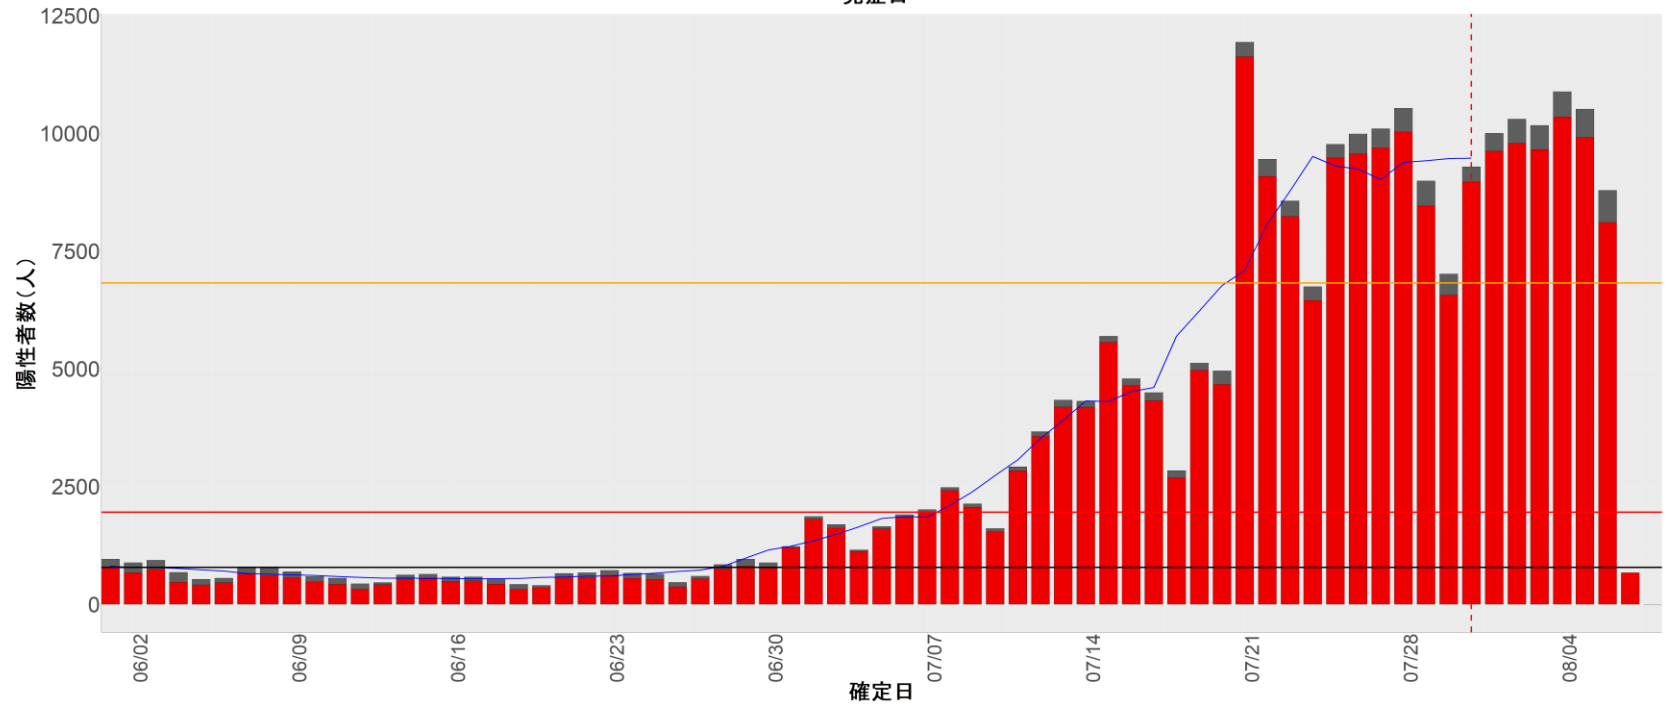

【補助線】

- 上段の赤垂直線は17日前、黒垂直線は14日前、下段の赤垂直線は7日前を示す
- 赤水平線は、1週間の累積症例数が人口10万人あたり250に相当する数を1日あたりの症例数に換算したもの。同様に、黒水平線は人口10万人あたり100人に相当する
- オレンジの水平線は2022年1月から5月の各自治体の確定日別症例数の最大値に相当する
- 青線は7日間の移動平均であり、上段の移動平均には発症日不明例も含まれる

14. 神奈川

15. 新潟

16. 富山

17. 石川

18. 福井

19. 山梨

20. 長野

21. 岐阜

22. 静岡

23. 愛知

24. 三重

25. 滋賀

26. 京都

27. 大阪

28. 兵庫

29. 奈良

30. 和歌山

31. 鳥取

32. 島根

33. 岡山

34. 広島

35. 山口

36. 徳島

37. 香川