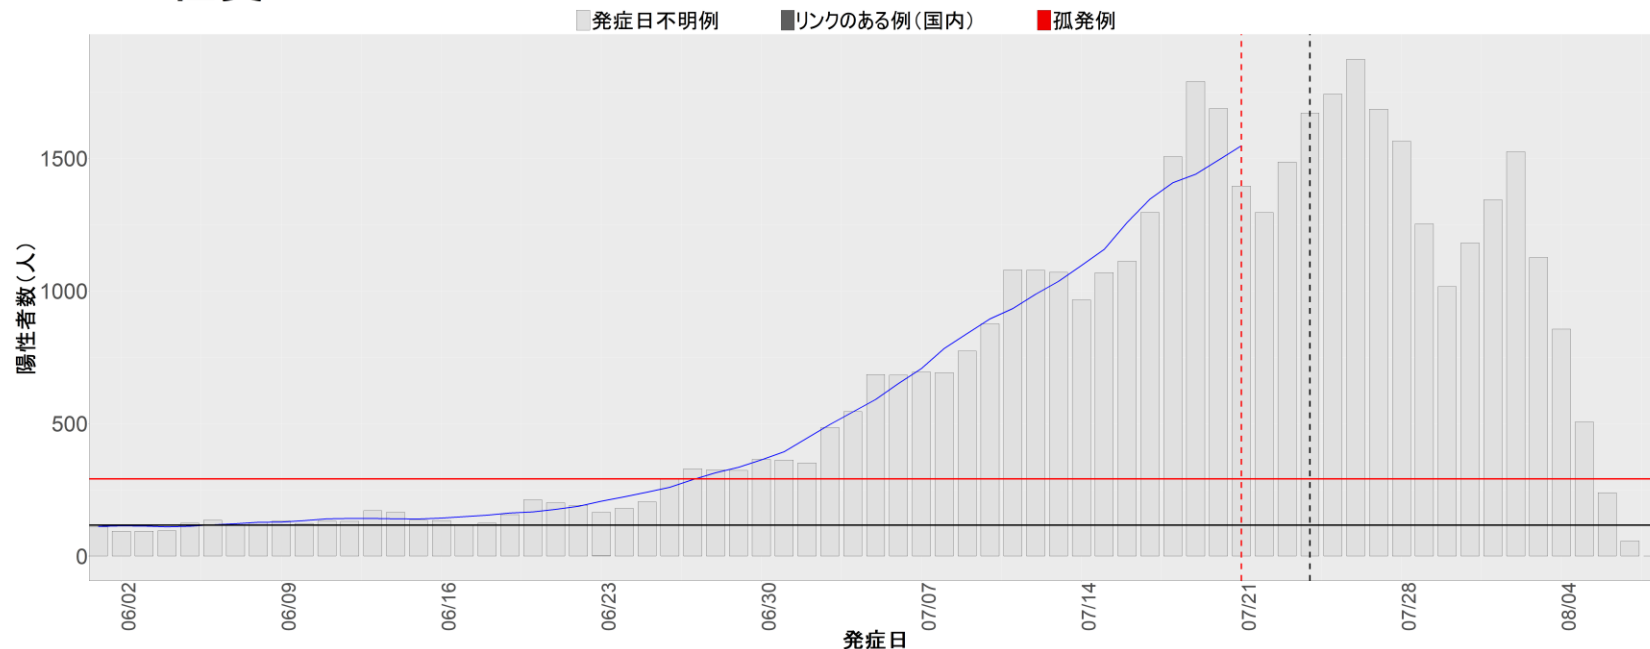

【補助線】

- 上段の赤垂直線は17日前、黒垂直線は14日前、下段の赤垂直線は7日前を示す
- 赤水平線は、1週間の累積症例数が人口10万人あたり250に相当する数を1日あたりの症例数に換算したもの。同様に、黒水平線は人口10万人あたり100人に相当する
- オレンジの水平線は2022年1月から5月の各自治体の確定日別症例数の最大値に相当する
- 青線は7日間の移動平均であり、上段の移動平均には発症日不明例も含まれる

30. 和歌山

31. 鳥取

32. 島根

33. 岡山

34. 広島

35. 山口

36. 徳島

37. 香川

38. 愛媛

39. 高知

40. 福岡

41. 佐賀

42. 長崎

43. 熊本

44. 大分

45. 宮崎

46. 鹿児島

47. 沖縄