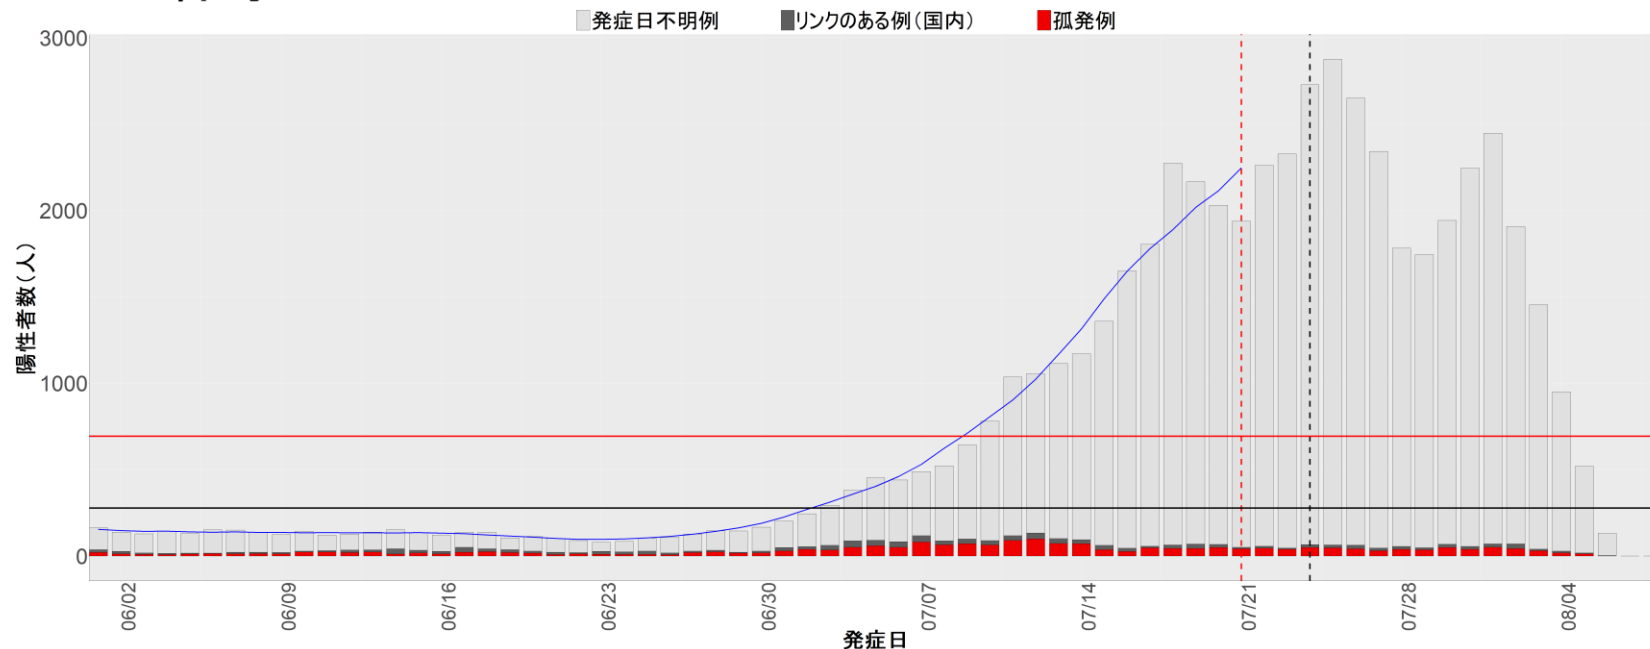

【補助線】

- 上段の赤垂直線は17日前、黒垂直線は14日前、下段の赤垂直線は7日前を示す
- 赤水平線は、1週間の累積症例数が人口10万人あたり250に相当する数を1日あたりの症例数に換算したもの。同様に、黒水平線は人口10万人あたり100人に相当する
- オレンジの水平線は2022年1月から5月の各自治体の確定日別症例数の最大値に相当する
- 青線は7日間の移動平均であり、上段の移動平均には発症日不明例も含まれる

6. 山形

7. 福島

8. 茨城

9. 栃木

10. 群馬

11. 埼玉

12. 千葉

13. 東京

14. 神奈川

15. 新潟

16. 富山

17. 石川

18. 福井

19. 山梨

20. 長野

21. 岐阜