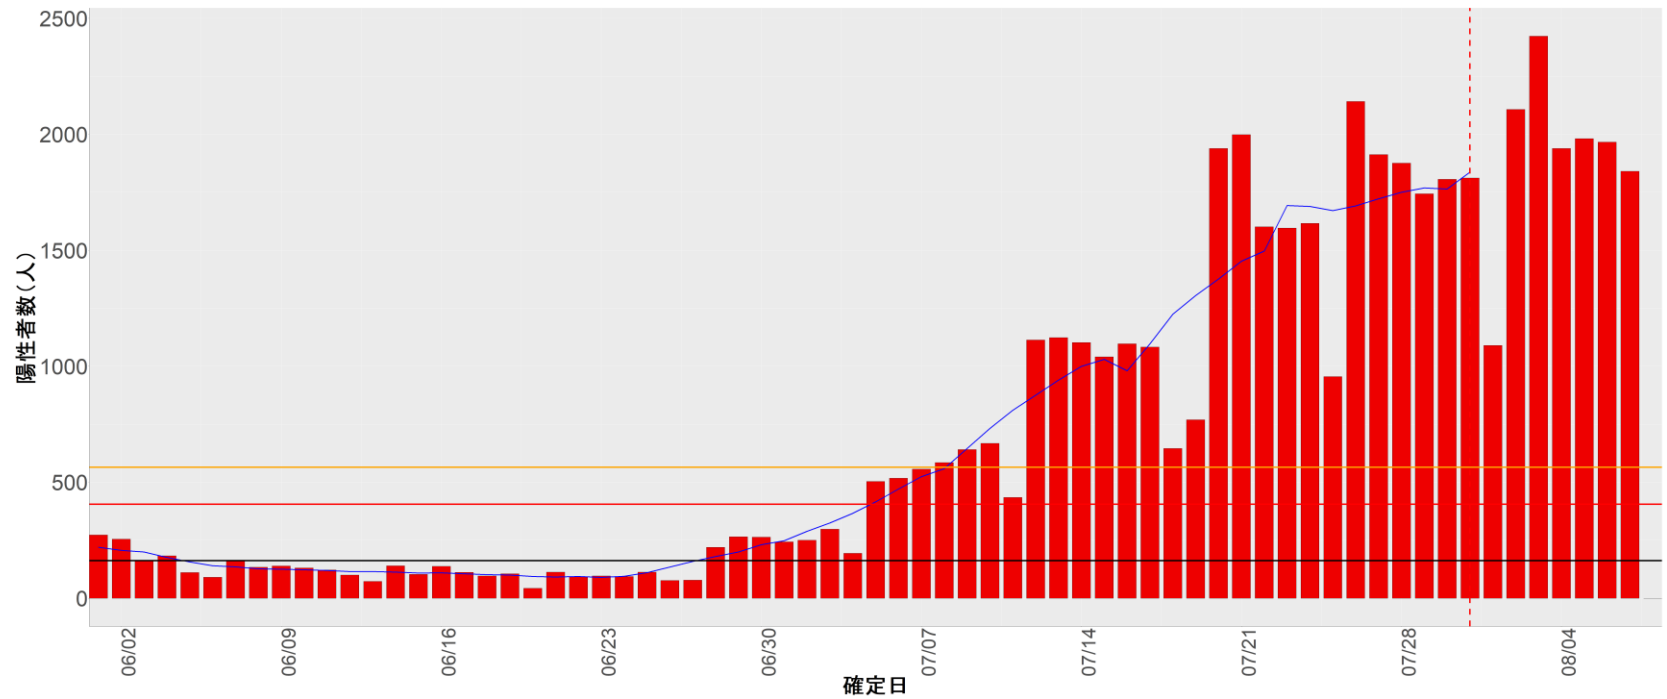

【補助線】

- 上段の赤垂直線は17日前、黒垂直線は14日前、下段の赤垂直線は7日前を示す
- 赤水平線は、1週間の累積症例数が人口10万人あたり250に相当する数を1日あたりの症例数に換算したもの。同様に、黒水平線は人口10万人あたり100人に相当する
- オレンジの水平線は2022年1月から5月の各自治体の確定日別症例数の最大値に相当する
- 青線は7日間の移動平均であり、上段の移動平均には発症日不明例も含まれる

30. 和歌山

31. 鳥取

32. 島根

33. 岡山

34. 広島

35. 山口

36. 徳島

37. 香川

38. 愛媛

39. 高知

40. 福岡

41. 佐賀

42. 長崎

43. 熊本

44. 大分

45. 宮崎

46. 鹿児島

47. 沖縄