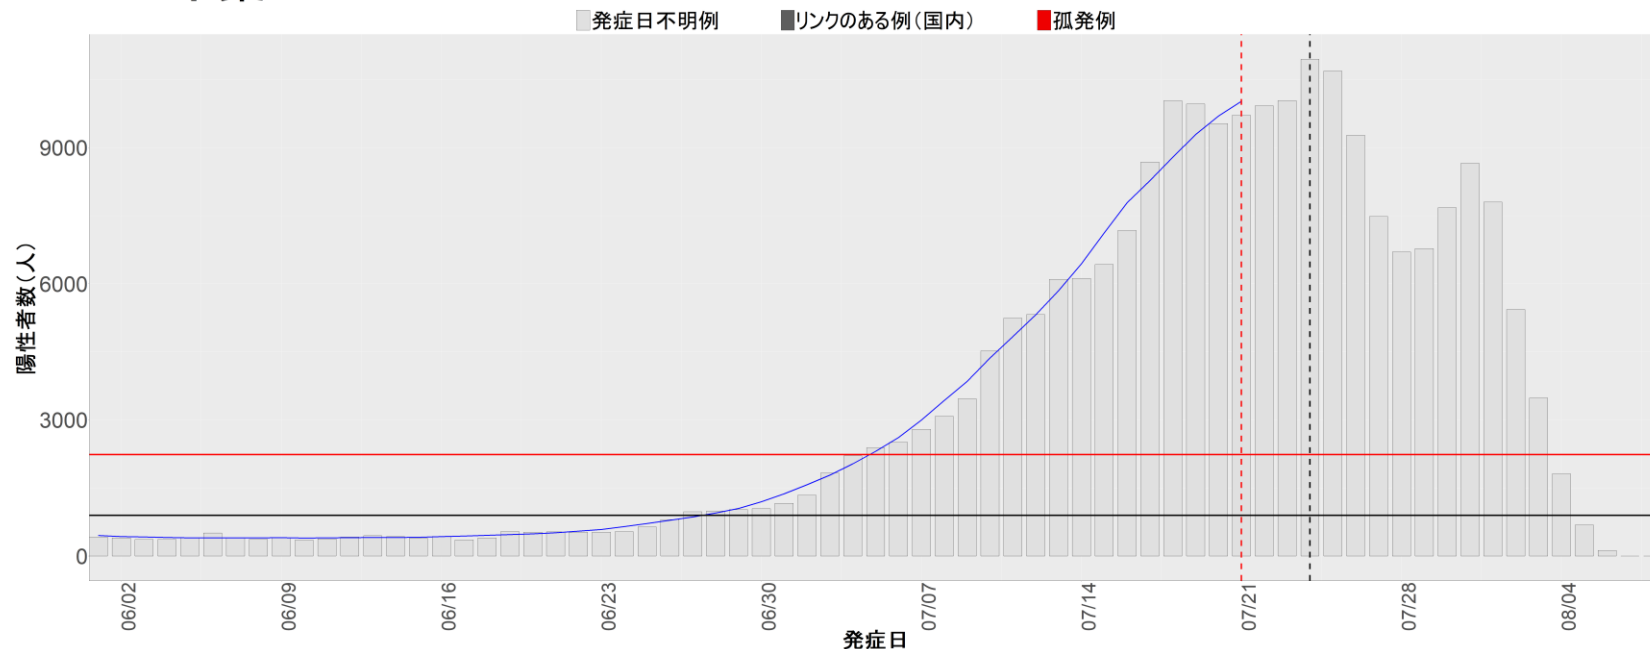

【補助線】

- 上段の赤垂直線は17日前、黒垂直線は14日前、下段の赤垂直線は7日前を示す
- 赤水平線は、1週間の累積症例数が人口10万人あたり250に相当する数を1日あたりの症例数に換算したもの。同様に、黒水平線は人口10万人あたり100人に相当する
- オレンジの水平線は2022年1月から5月の各自治体の確定日別症例数の最大値に相当する
- 青線は7日間の移動平均であり、上段の移動平均には発症日不明例も含まれる

6. 山形

7. 福島

8. 茨城

9. 栃木

10. 群馬

11. 埼玉

12. 千葉

13. 東京