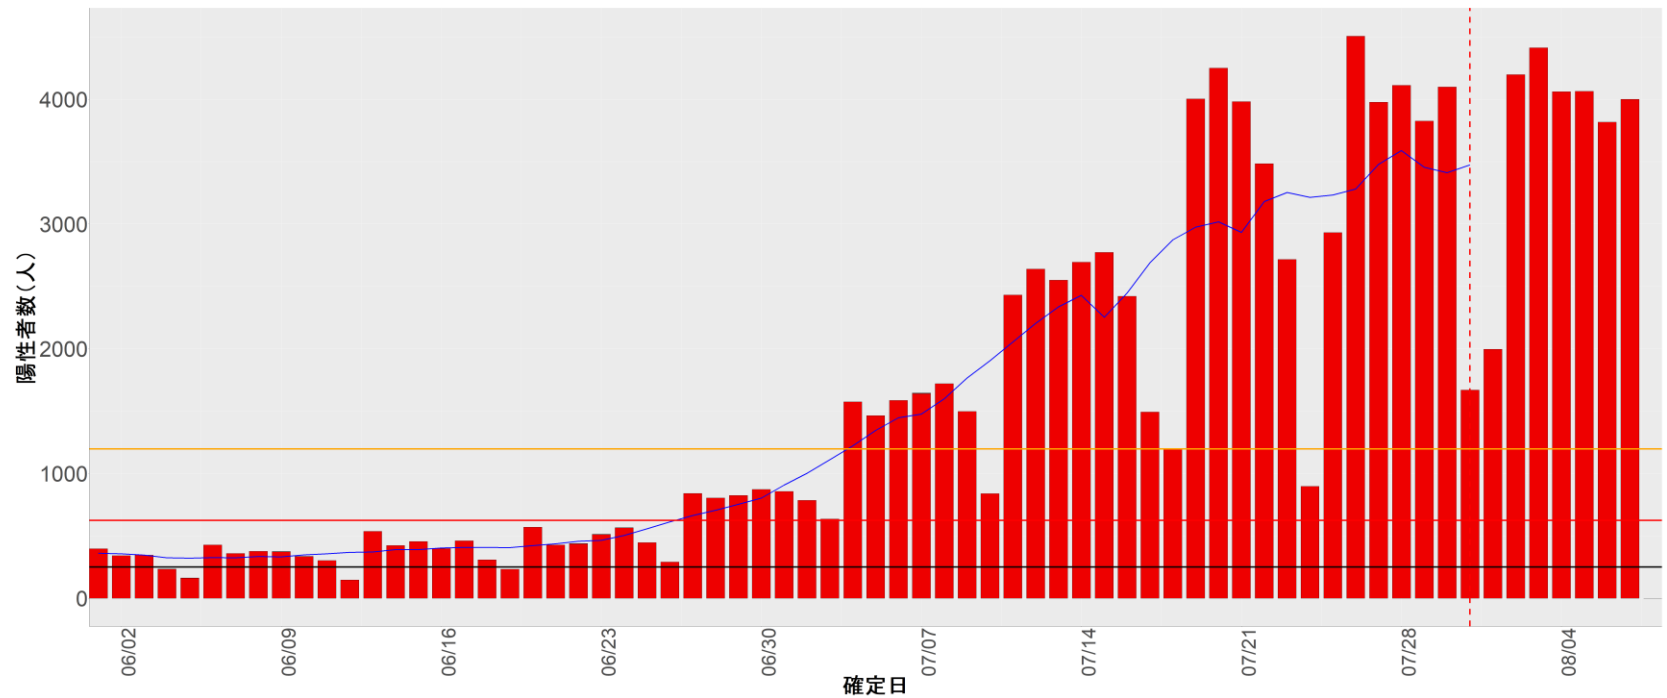

【補助線】

- 上段の赤垂直線は17日前、黒垂直線は14日前、下段の赤垂直線は7日前を示す
- 赤水平線は、1週間の累積症例数が人口10万人あたり250に相当する数を1日あたりの症例数に換算したもの。同様に、黒水平線は人口10万人あたり100人に相当する
- オレンジの水平線は2022年1月から5月の各自治体の確定日別症例数の最大値に相当する
- 青線は7日間の移動平均であり、上段の移動平均には発症日不明例も含まれる

30. 和歌山

31. 鳥取

32. 島根

33. 岡山

34. 広島

35. 山口

36. 徳島

37. 香川

38. 愛媛

39. 高知

40. 福岡

41. 佐賀

42. 長崎

43. 熊本

44. 大分

45. 宮崎

46. 鹿児島

47. 沖縄