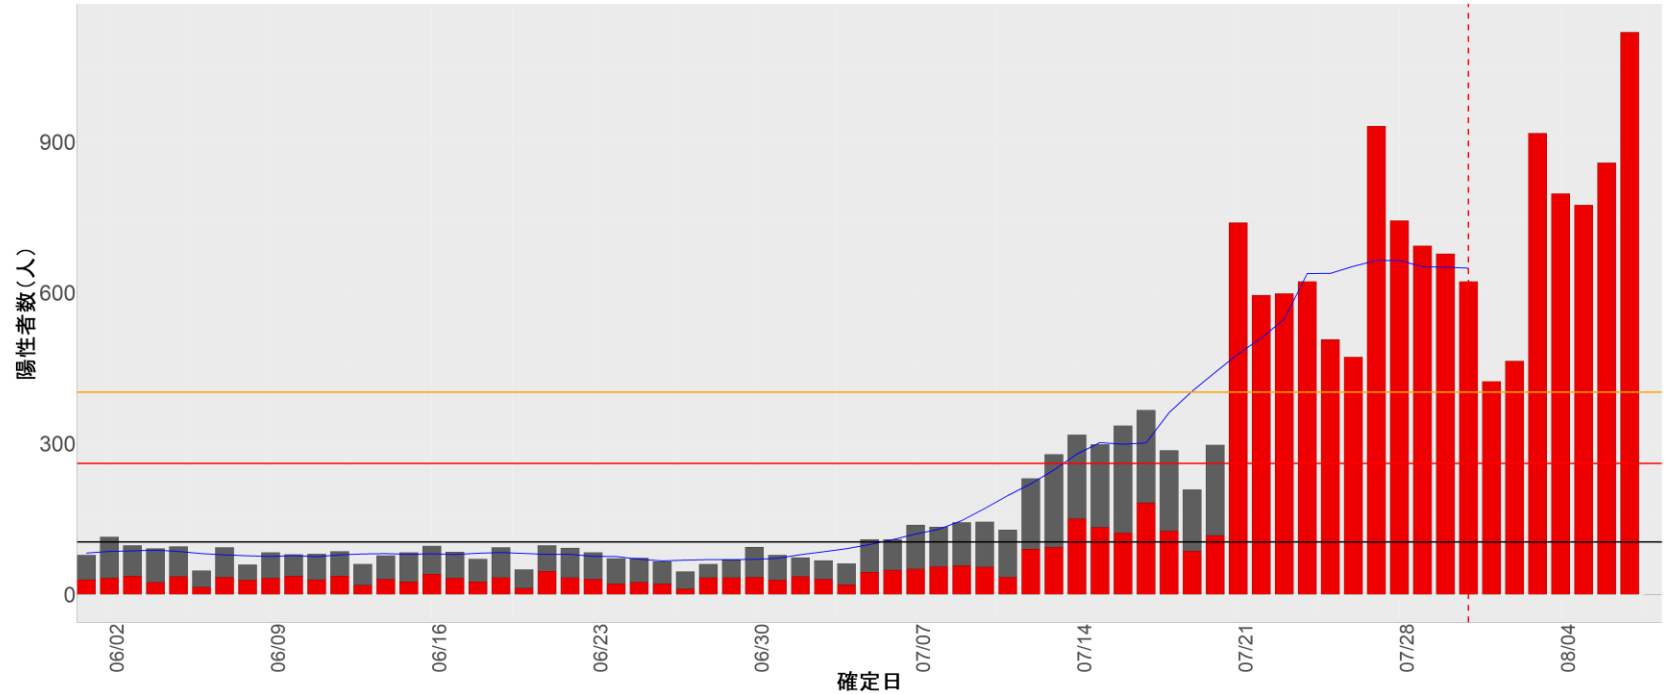

【補助線】

- 上段の赤垂直線は17日前、黒垂直線は14日前、下段の赤垂直線は7日前を示す
- 赤水平線は、1週間の累積症例数が人口10万人あたり250に相当する数を1日あたりの症例数に換算したもの。同様に、黒水平線は人口10万人あたり100人に相当する
- オレンジの水平線は2022年1月から5月の各自治体の確定日別症例数の最大値に相当する
- 青線は7日間の移動平均であり、上段の移動平均には発症日不明例も含まれる

22. 静岡

23. 愛知

24. 三重

25. 滋賀

26. 京都

27. 大阪

28. 兵庫

29. 奈良

30. 和歌山

31. 鳥取

32. 島根

33. 岡山

34. 広島

35. 山口

36. 徳島

37. 香川

38. 愛媛

39. 高知

40. 福岡

41. 佐賀

42. 長崎

43. 熊本

44. 大分

45. 宮崎