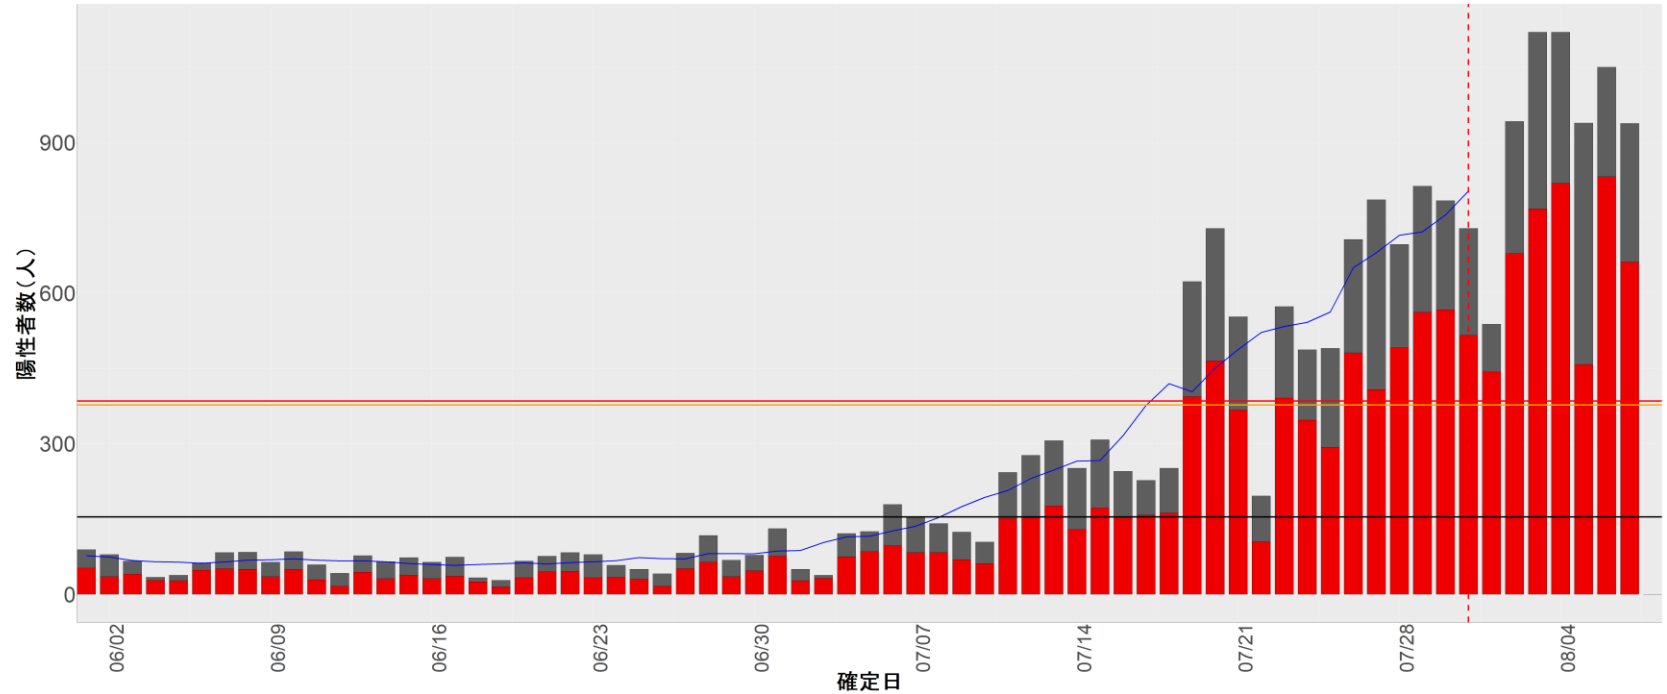

【補助線】

- 上段の赤垂直線は17日前、黒垂直線は14日前、下段の赤垂直線は7日前を示す
- 赤水平線は、1週間の累積症例数が人口10万人あたり250に相当する数を1日あたりの症例数に換算したもの。同様に、黒水平線は人口10万人あたり100人に相当する
- オレンジの水平線は2022年1月から5月の各自治体の確定日別症例数の最大値に相当する
- 青線は7日間の移動平均であり、上段の移動平均には発症日不明例も含まれる

【注意事項】

- データは全て自治体公表情報から取得
- 2022-06-01から2022-08-07までに報告された症例が含まれる
- 詳細情報の発表がない一部の自治体ではエピカーブにリンクの有無を反映出来ていない

全国

1. 北海道

2. 青森

3. 岩手

4. 宮城

5. 秋田

6. 山形

7. 福島

8. 茨城

9. 栃木

10. 群馬

11. 埼玉

12. 千葉

13. 東京