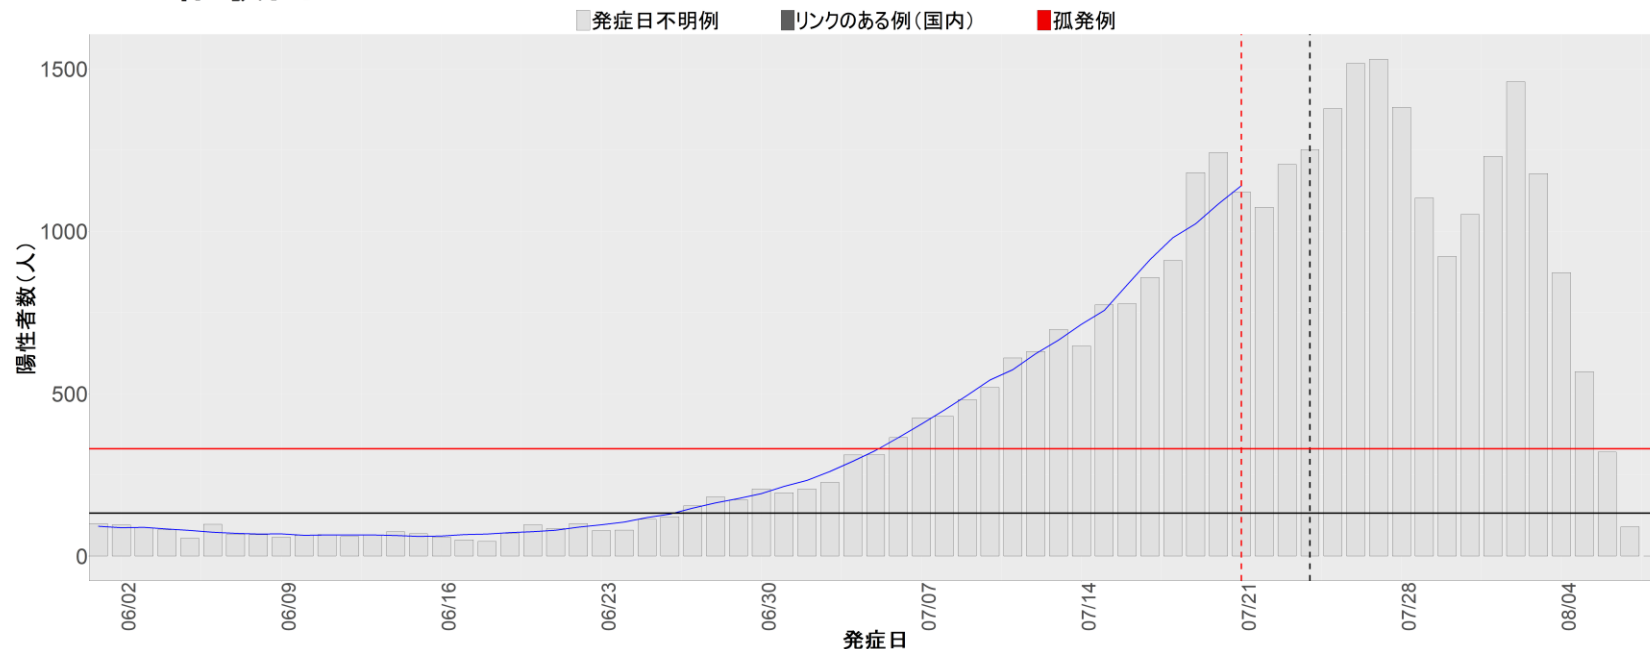

【補助線】

- 上段の赤垂直線は17日前、黒垂直線は14日前、下段の赤垂直線は7日前を示す
- 赤水平線は、1週間の累積症例数が人口10万人あたり250に相当する数を1日あたりの症例数に換算したもの。同様に、黒水平線は人口10万人あたり100人に相当する
- オレンジの水平線は2022年1月から5月の各自治体の確定日別症例数の最大値に相当する
- 青線は7日間の移動平均であり、上段の移動平均には発症日不明例も含まれる

22. 静岡

23. 愛知

24. 三重

25. 滋賀

26. 京都

27. 大阪

28. 兵庫

29. 奈良

30. 和歌山

31. 鳥取

32. 島根

33. 岡山

34. 広島

35. 山口

36. 徳島

37. 香川