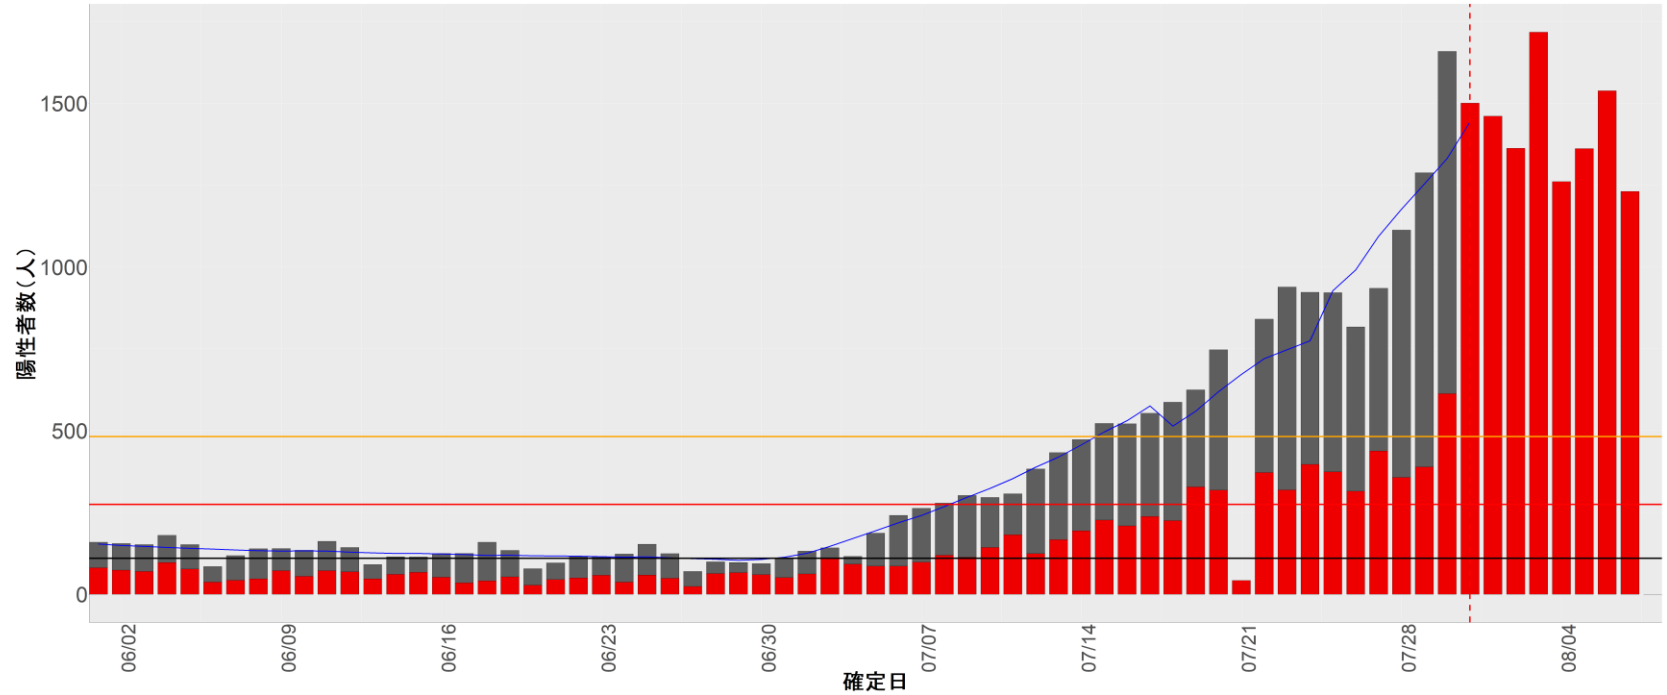

【補助線】

- 上段の赤垂直線は17日前、黒垂直線は14日前、下段の赤垂直線は7日前を示す
- 赤水平線は、1週間の累積症例数が人口10万人あたり250に相当する数を1日あたりの症例数に換算したもの。同様に、黒水平線は人口10万人あたり100人に相当する
- オレンジの水平線は2022年1月から5月の各自治体の確定日別症例数の最大値に相当する
- 青線は7日間の移動平均であり、上段の移動平均には発症日不明例も含まれる

14. 神奈川

15. 新潟

16. 富山

17. 石川

18. 福井

19. 山梨

20. 長野

21. 岐阜

22. 静岡

23. 愛知

24. 三重

25. 滋賀

26. 京都

27. 大阪

28. 兵庫

29. 奈良