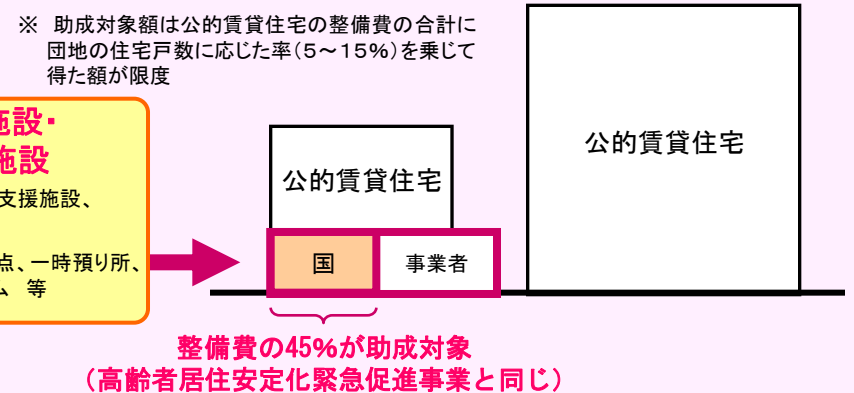

公的賃貸住宅の整備にあわせて**障害者福祉施設、子育て支援施設**を整備する事業に対し、国が緊急的な助成を行う(5年間)。

地域優良賃貸住宅型

支援対象のイメージ

地域優良賃貸住宅

安心住空間創出プロジェクト型

支援対象のイメージ

公的賃貸住宅団地の再整備

地域優良賃貸住宅のイメージ

※写真、図はイメージ

子育て支援施設
子育て支援センター

障害者福祉施設
障害者福祉サービスセンター

子育て支援センター内

障害者福祉サービスセンター内

安心住空間創出プロジェクトのイメージ