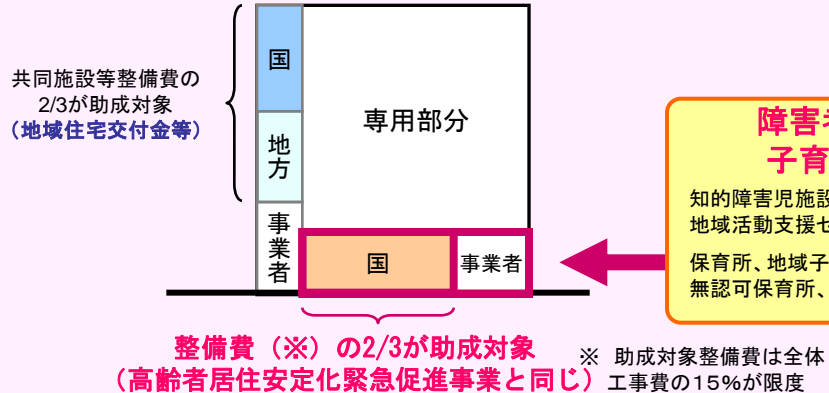

公的賃貸住宅の整備にあわせて**障害者福祉施設、子育て支援施設**を整備する事業に対し、国が緊急的な助成を行う(5年間)。

地域優良賃貸住宅型

支援対象のイメージ

地域優良賃貸住宅

安心住空間創出プロジェクト型

支援対象のイメージ

公的賃貸住宅団地の再整備

地域優良賃貸住宅のイメージ

※写真、図はイメージ

子育て支援施設
子育て支援センター

障害者福祉施設
障害者福祉サービスセンター

子育て支援センター内

障害者福祉サービスセンター内

安心住空間創出プロジェクトのイメージ