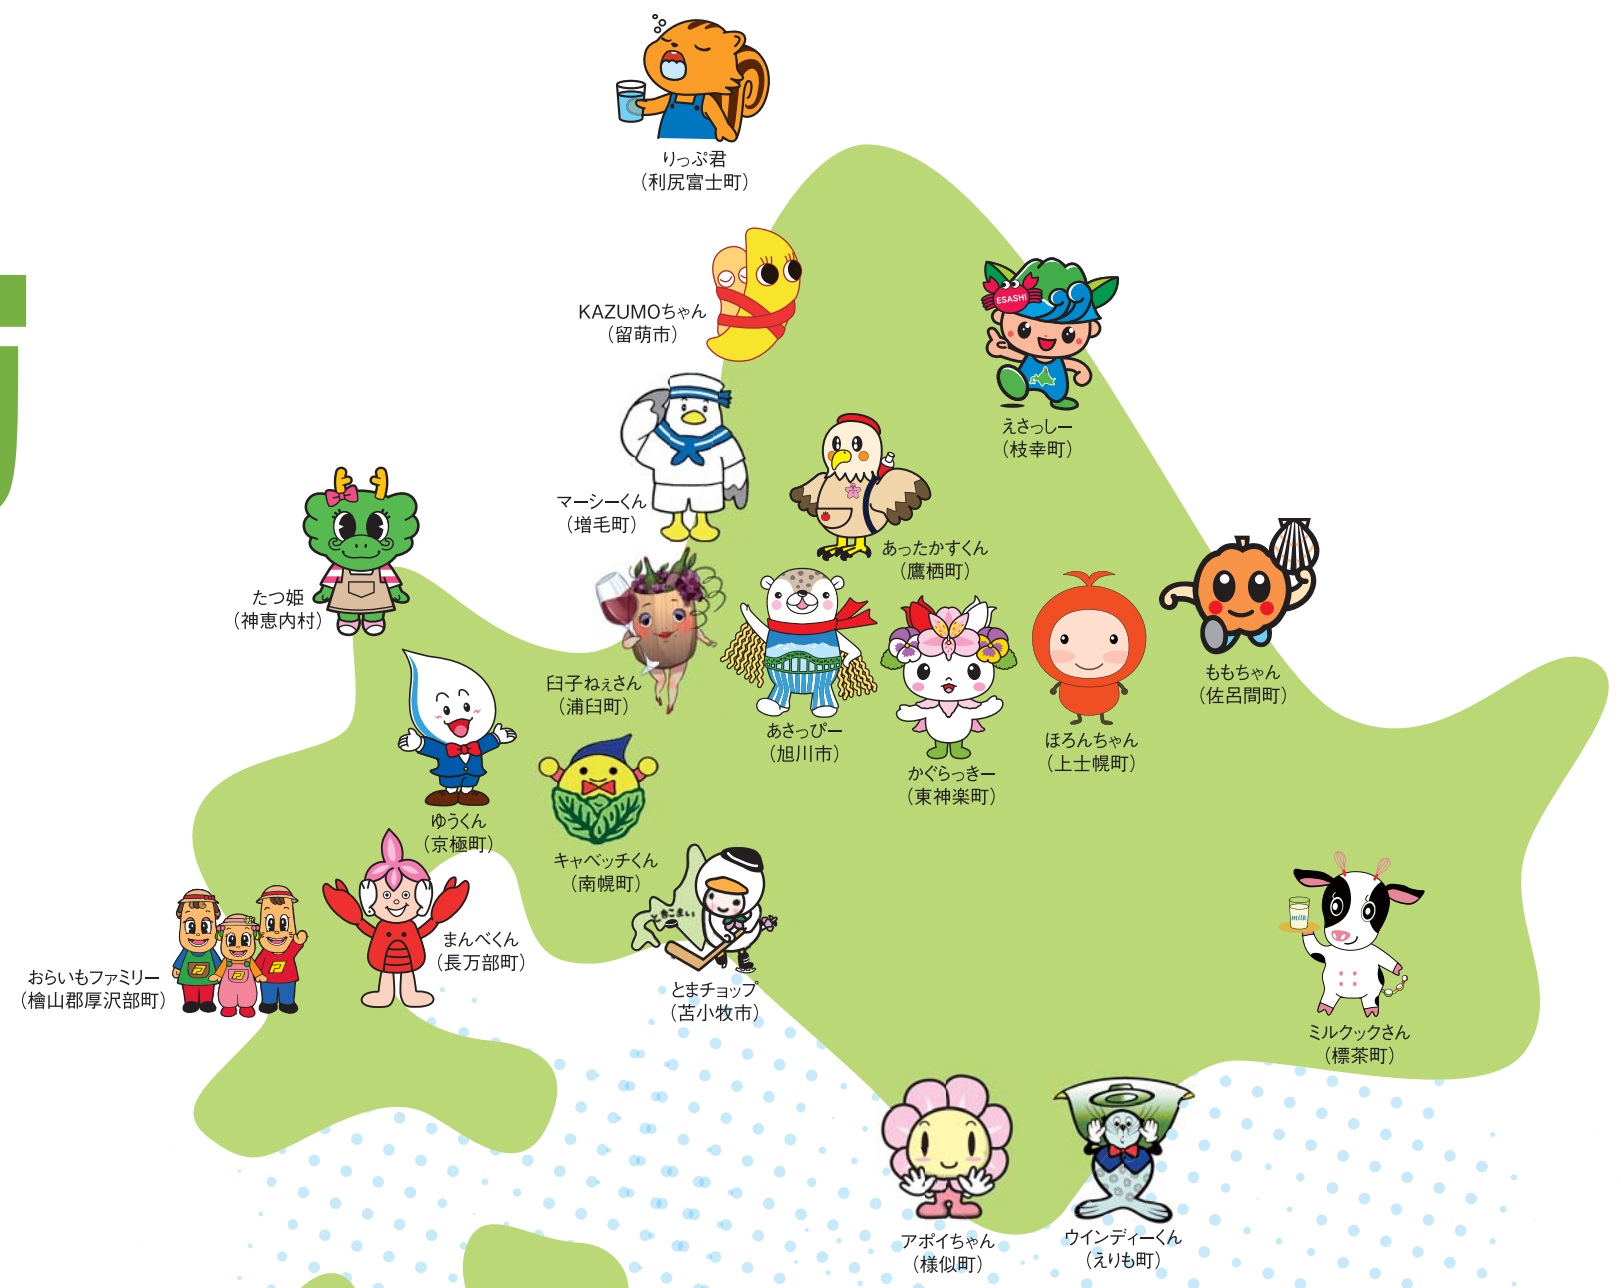

日本全国、みんなですべて インフルエンザ!

インフルエンザの予防には
みんなの「かからない」、
「うつさない」という気持ちがとても大切です。
手洗いでインフルエンザを予防して、
かかったら、マスク等せきエチケットも
忘れないでください。

マメに
マスク

インフルエンザ
予防啓発キャラクター
マメゾウくん

マメに
手洗い

インフルエンザ
予防啓発キャラクター
アズキちゃん