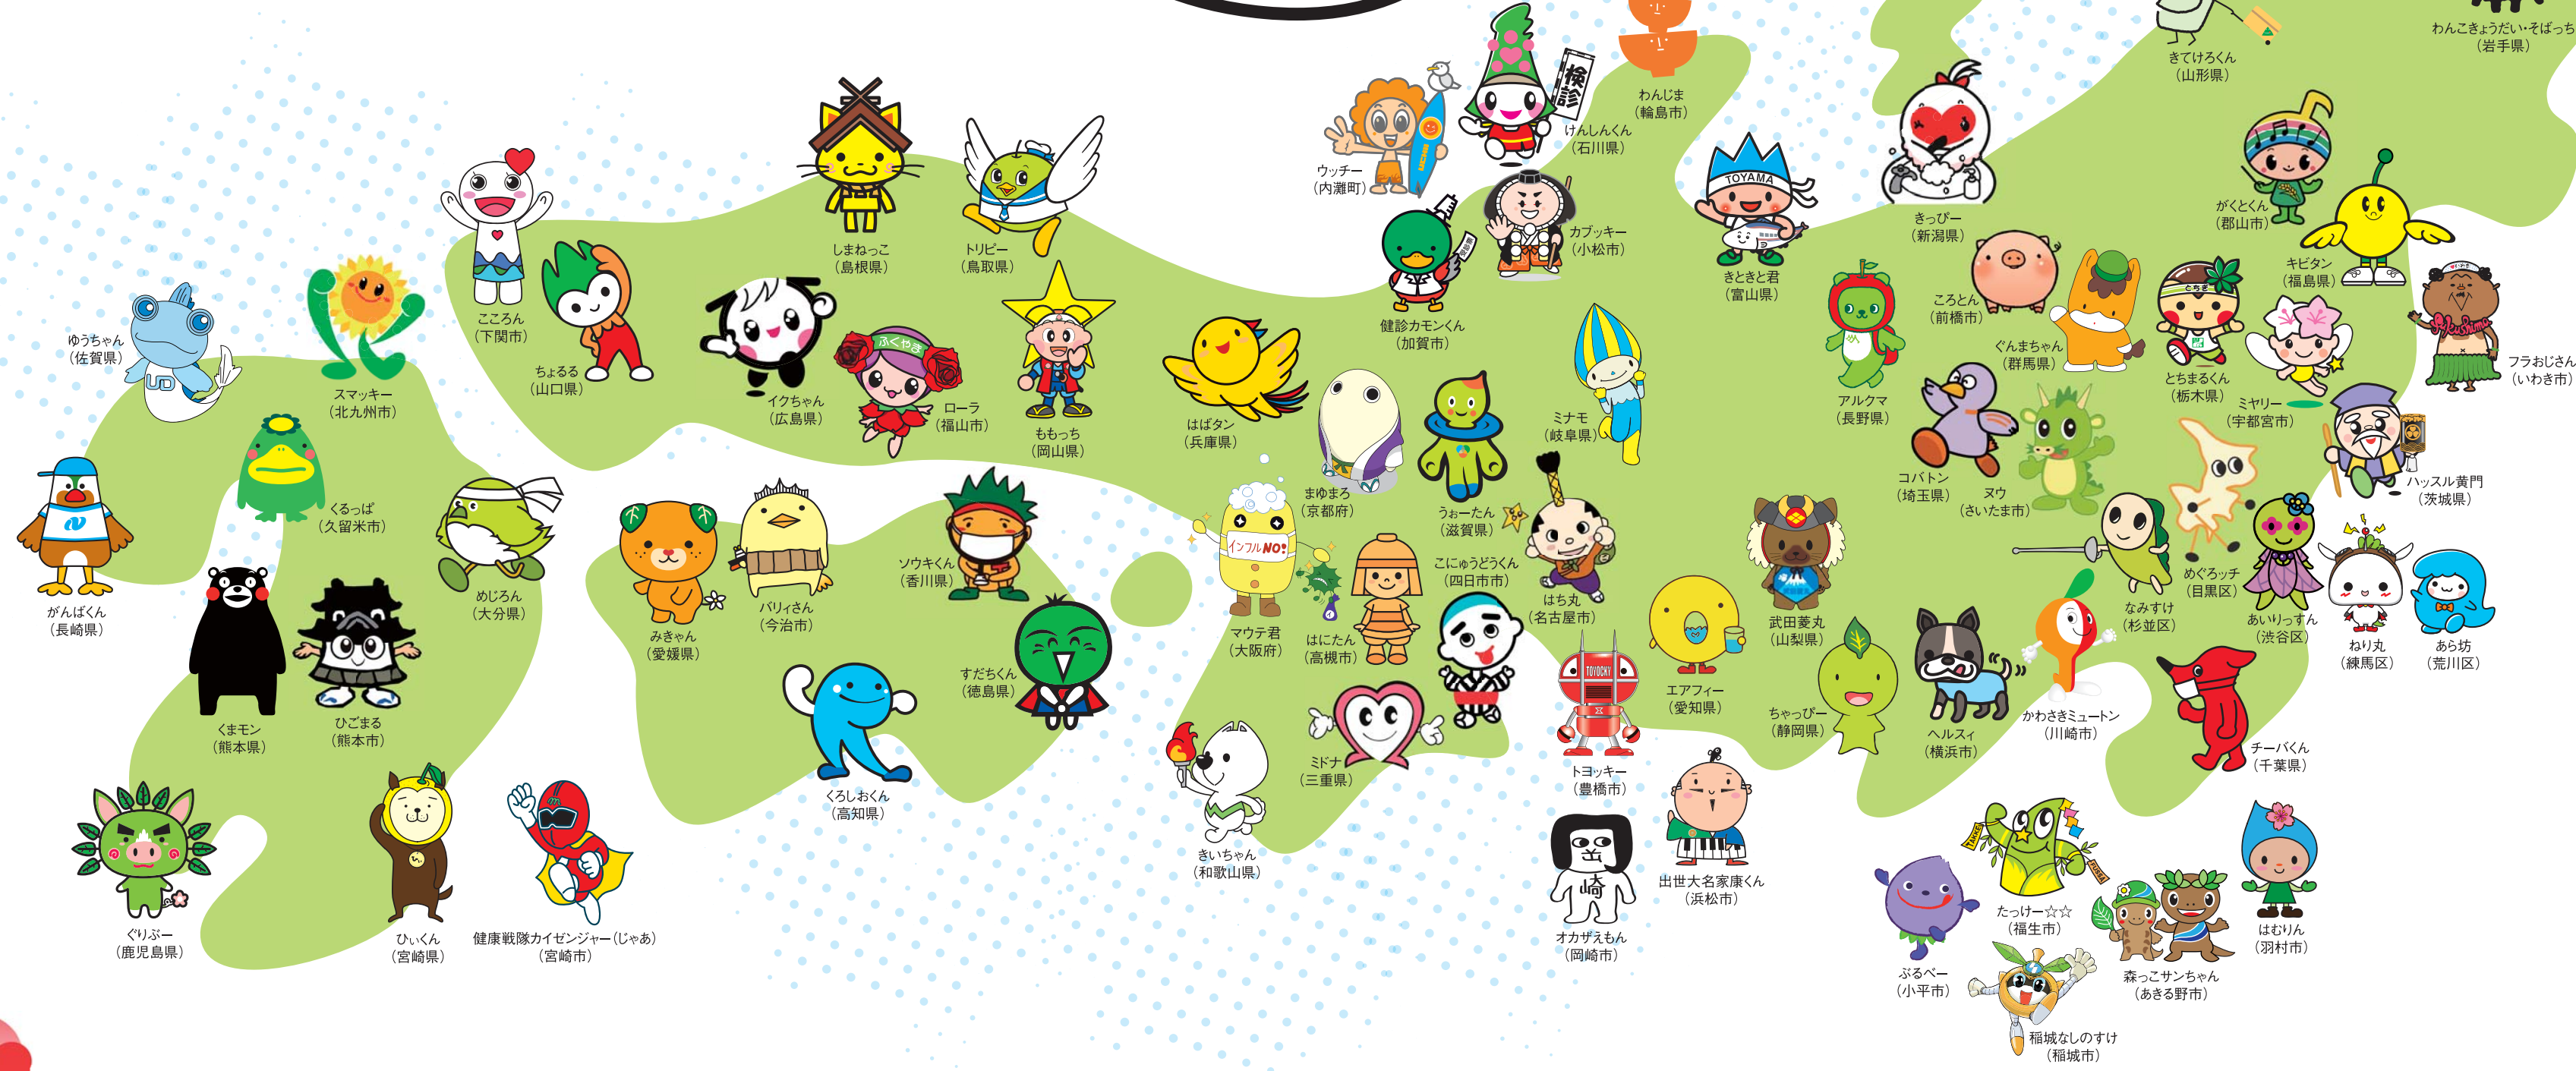

日本全国、みんなですべて インフルエンザ!

インフルエンザの予防には
みんなの「かからない」、
「うつさない」という気持ちがとても大切です。
手洗いでインフルエンザを予防して、
かかったら、マスク等せきエチケットも
忘れないでください。

マメに
マスク

インフルエンザ
予防啓発キャラクター
マメゾウくん

マメに
手洗い

インフルエンザ
予防啓発キャラクター
アズキちゃん